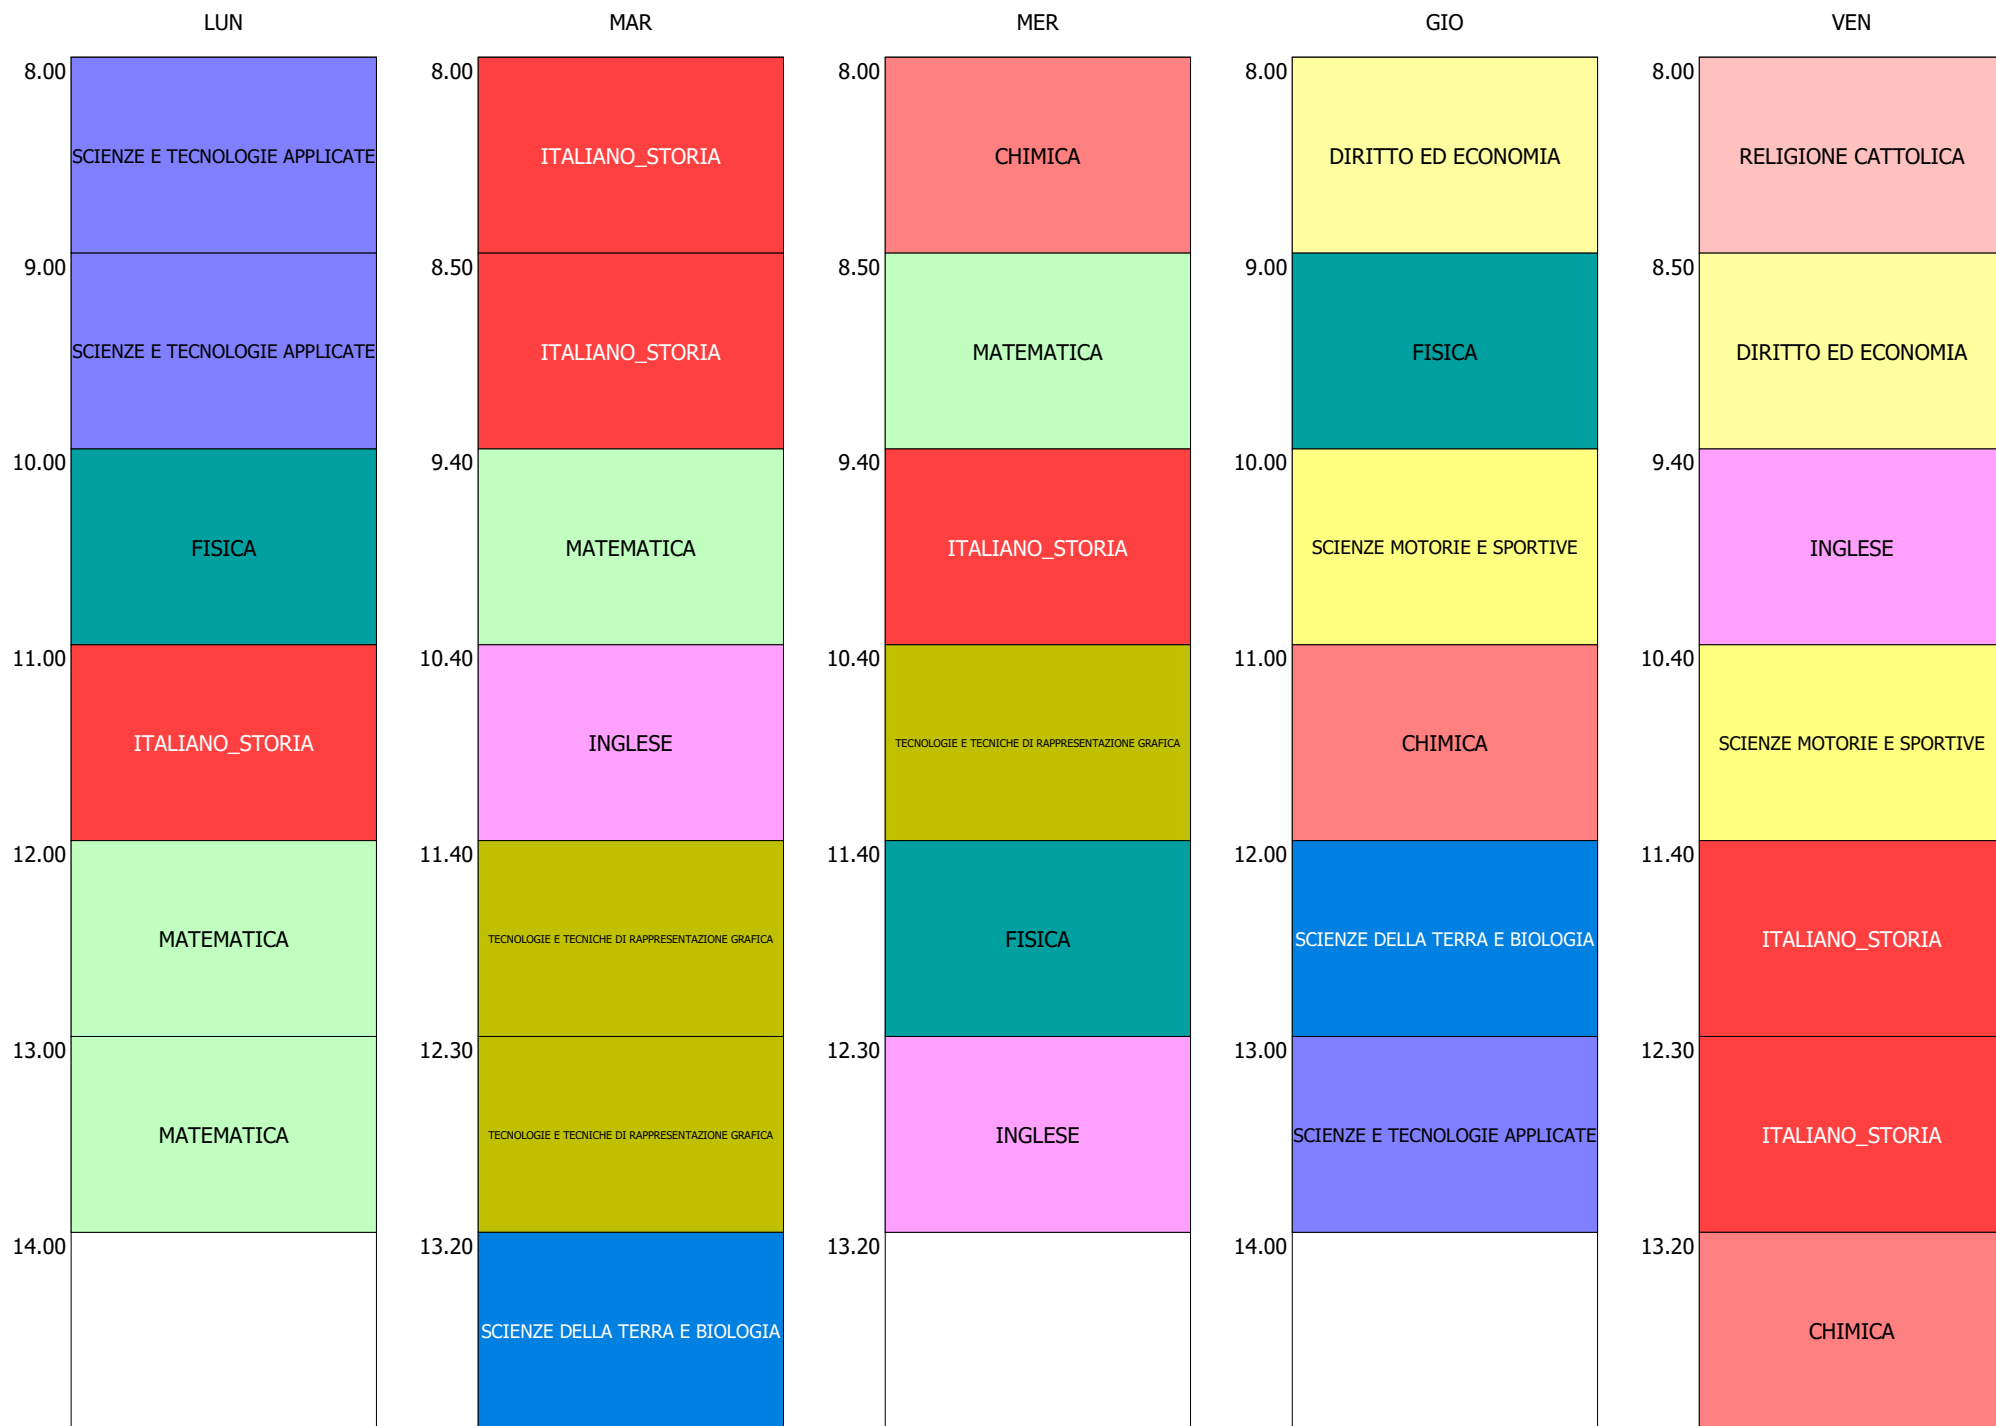

ORARIO CLASSE - 1Ap (32:00)

ISTITUTO DI ISTRUZIONE SUPERIORE "F.PETRUCCELLI - G.PARISI" - MOLITERNO  
ORARIO CLASSI MOLITERNO DAL 07 OTTOBRE 2024

ORARIO CLASSE - 1Bp (32:00)

ORARIO CLASSE - 1Dt (32:00)

ORARIO CLASSE - 2At (32:00)

ORARIO CLASSE - 2Ap (32:00)

ORARIO CLASSE - 2Bt (32:00)

ORARIO CLASSE - 2Dt (32:00)

ORARIO CLASSE - 3At (32:00)

ORARIO CLASSE - 3Ap (32:00)

ORARIO CLASSE - 3Bp (32:00)

ORARIO CLASSE - 3Bt (32:00)

ORARIO CLASSE - 4At (32:00)

ORARIO CLASSE - 4Ap (32:00)

ORARIO CLASSE - 4Bp (32:00)

ORARIO CLASSE - 4Bt (32:00)

ORARIO CLASSE - 4Dt (32:00)

ISTITUTO DI ISTRUZIONE SUPERIORE "F.PETRUCCELLI - G.PARISI" - MOLITERNO  
ORARIO CLASSI MOLITERNO DAL 07 OTTOBRE 2024

ORARIO CLASSE - 5At (32:00)

ORARIO CLASSE - 5Ap (32:00)

ISTITUTO DI ISTRUZIONE SUPERIORE "F.PETRUCCELLI - G.PARISI" - MOLITERNO  
 ORARIO CLASSI MOLITERNO DAL 07 OTTOBRE 2024

ORARIO CLASSE - 5Bp (32:00)

ORARIO CLASSE - 5Bt (32:00)