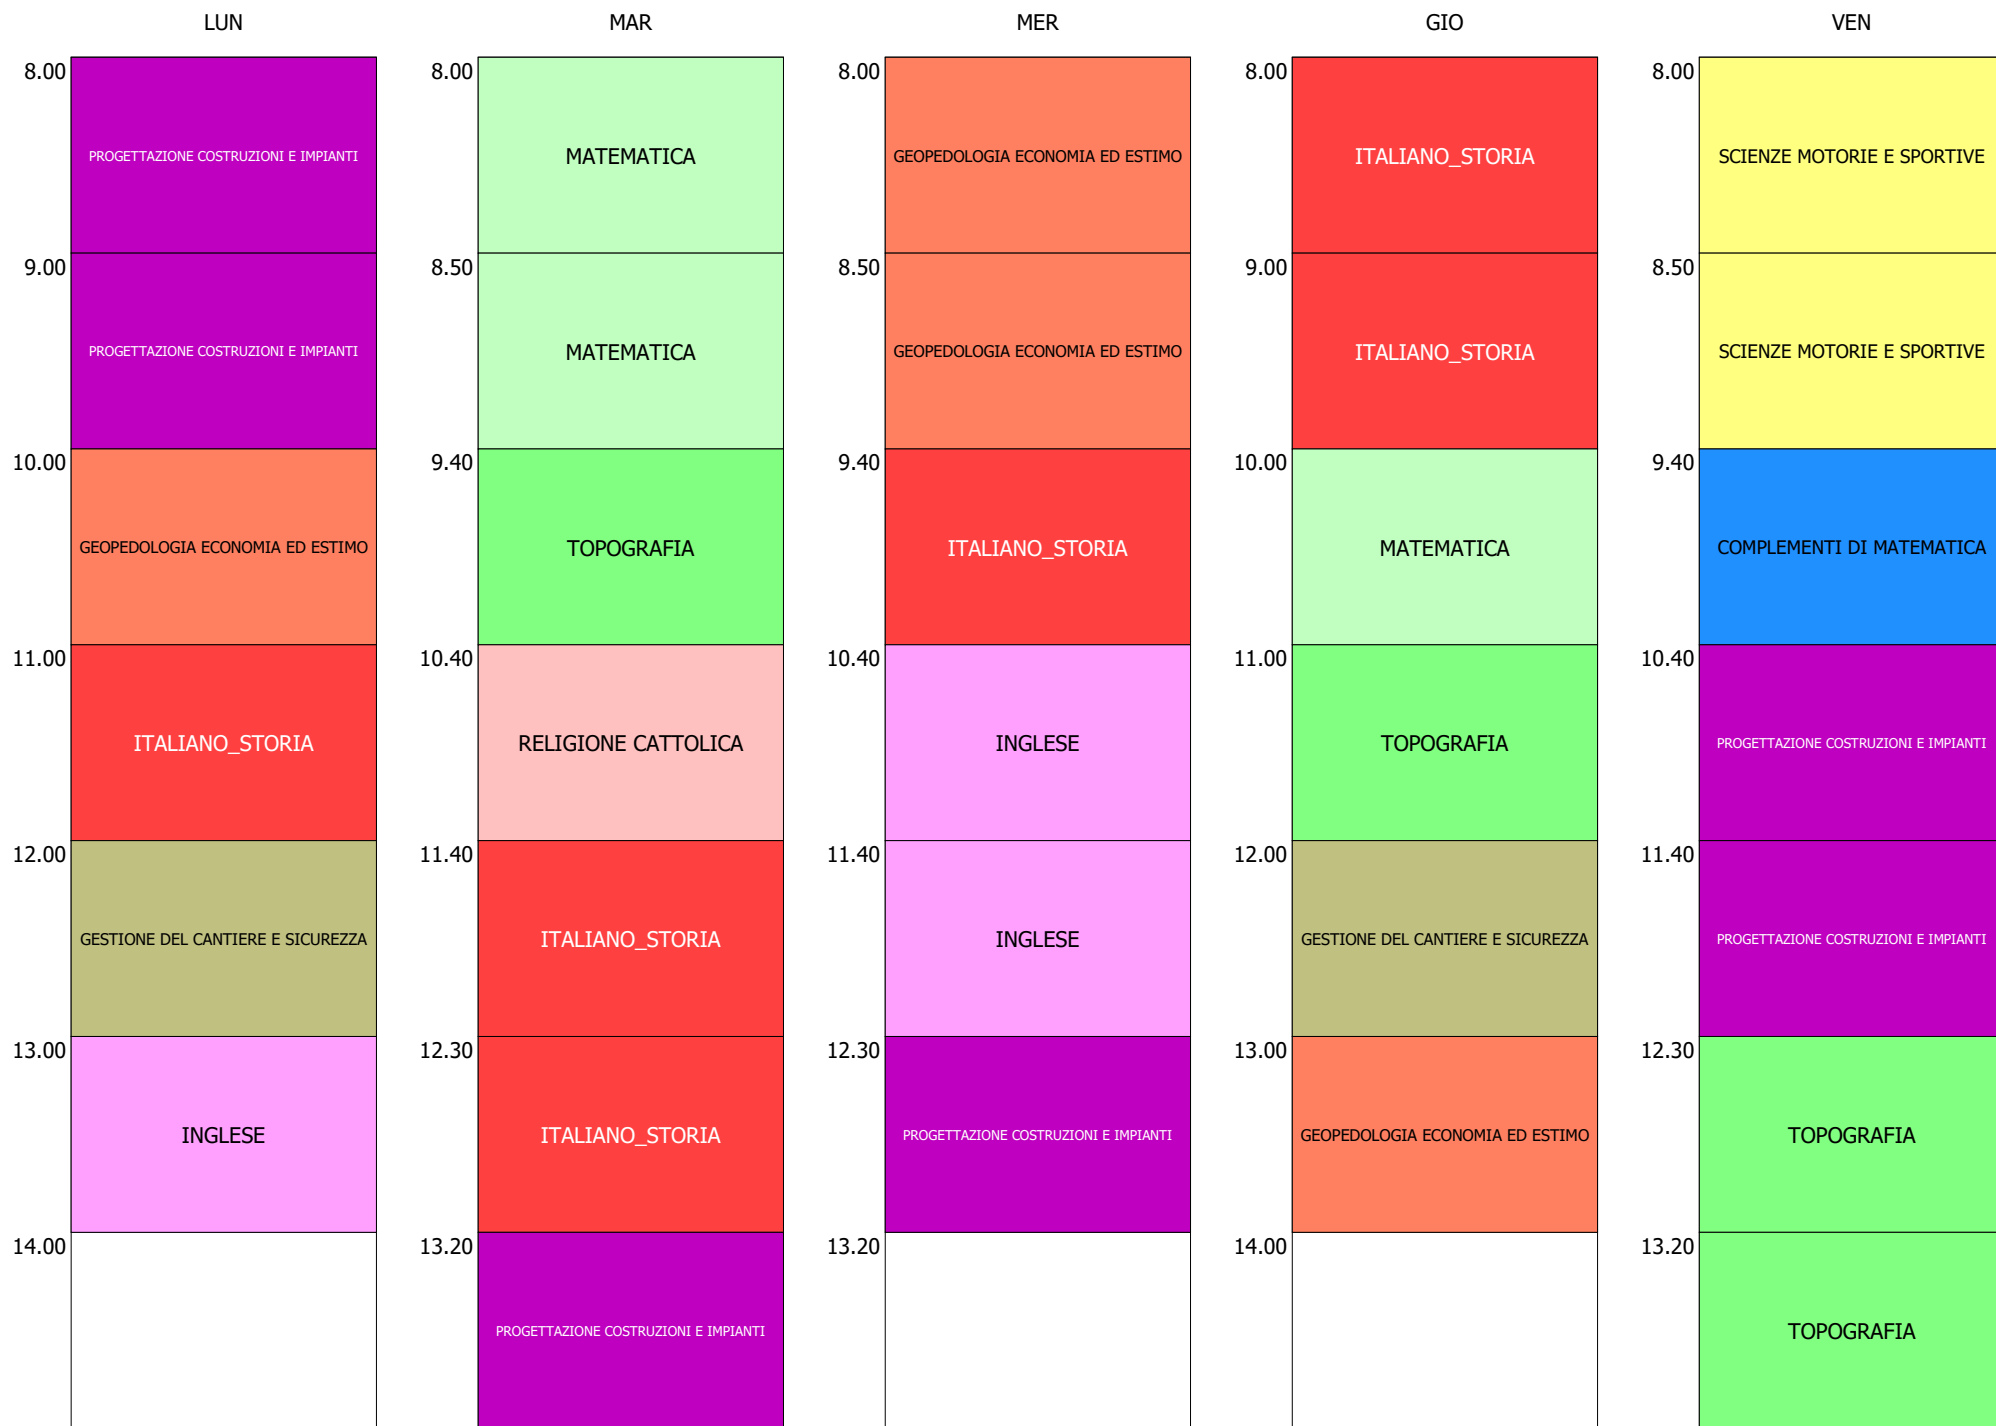

ORARIO CLASSE - 1Ap (32:00)

ISTITUTO DI ISTRUZIONE SUPERIORE "F.PETRUCCELLI - G.PARISI" - MOLITERNO  
ORARIO CLASSI MOLITERNO DAL 07 OTTOBRE 2024

ORARIO CLASSE - 1Bp (32:00)

ORARIO CLASSE - 1Dt (32:00)

ORARIO CLASSE - 2At (32:00)

ORARIO CLASSE - 2Ap (32:00)

ORARIO CLASSE - 2Bt (32:00)

ORARIO CLASSE - 2Dt (32:00)

ORARIO CLASSE - 3At (32:00)

ORARIO CLASSE - 3Ap (32:00)

ORARIO CLASSE - 3Bp (32:00)

ORARIO CLASSE - 3Bt (32:00)

ORARIO CLASSE - 4At (32:00)

ORARIO CLASSE - 4Ap (32:00)

ORARIO CLASSE - 4Bp (32:00)

ORARIO CLASSE - 4Bt (32:00)

ORARIO CLASSE - 4Dt (32:00)

ISTITUTO DI ISTRUZIONE SUPERIORE "F.PETRUCCELLI - G.PARISI" - MOLITERNO  
ORARIO CLASSI MOLITERNO DAL 07 OTTOBRE 2024

ORARIO CLASSE - 5At (32:00)

ORARIO CLASSE - 5Ap (32:00)

ISTITUTO DI ISTRUZIONE SUPERIORE "F.PETRUCCELLI - G.PARISI" - MOLITERNO  
 ORARIO CLASSI MOLITERNO DAL 07 OTTOBRE 2024

ORARIO CLASSE - 5Bp (32:00)

ORARIO CLASSE - 5Bt (32:00)