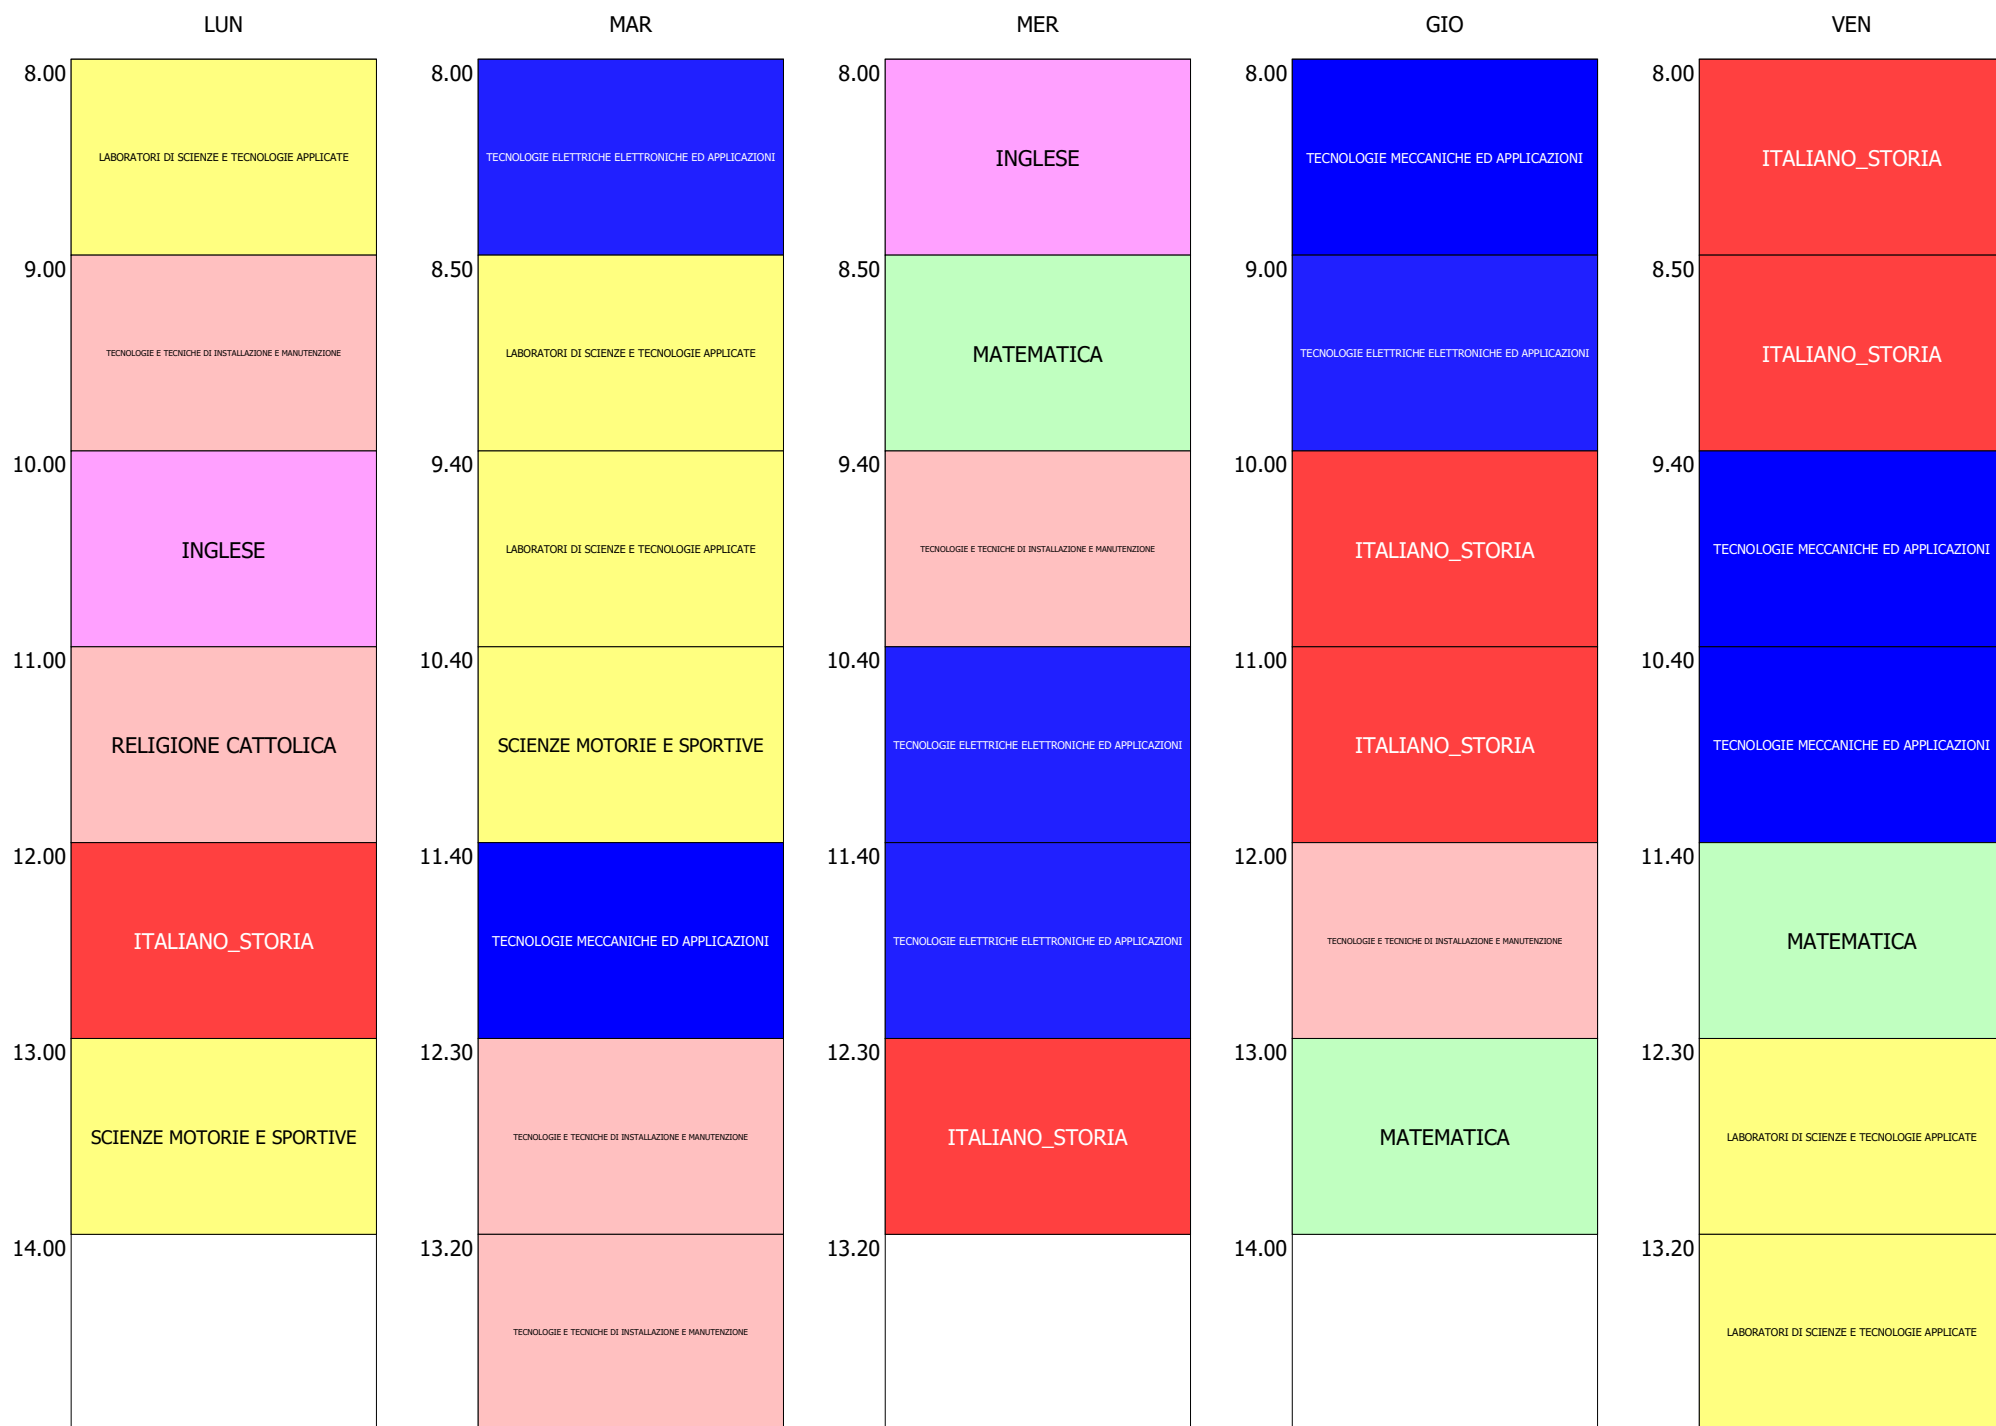

ORARIO CLASSE - 1Ap (32:00)

ISTITUTO DI ISTRUZIONE SUPERIORE "F.PETRUCCELLI - G.PARISI" - MOLITERNO  
ORARIO CLASSI MOLITERNO DAL 07 OTTOBRE 2024

ORARIO CLASSE - 1Bp (32:00)

ORARIO CLASSE - 1Dt (32:00)

ORARIO CLASSE - 2At (32:00)

ORARIO CLASSE - 2Ap (32:00)

ORARIO CLASSE - 2Bt (32:00)

ORARIO CLASSE - 2Dt (32:00)

ORARIO CLASSE - 3At (32:00)

ORARIO CLASSE - 3Ap (32:00)

ORARIO CLASSE - 3Bp (32:00)

ORARIO CLASSE - 3Bt (32:00)

ORARIO CLASSE - 4At (32:00)

ORARIO CLASSE - 4Ap (32:00)

ORARIO CLASSE - 4Bp (32:00)

ORARIO CLASSE - 4Bt (32:00)

ORARIO CLASSE - 4Dt (32:00)

ISTITUTO DI ISTRUZIONE SUPERIORE "F.PETRUCCELLI - G.PARISI" - MOLITERNO  
ORARIO CLASSI MOLITERNO DAL 07 OTTOBRE 2024

ORARIO CLASSE - 5At (32:00)

ORARIO CLASSE - 5Ap (32:00)

ISTITUTO DI ISTRUZIONE SUPERIORE "F.PETRUCCELLI - G.PARISI" - MOLITERNO  
 ORARIO CLASSI MOLITERNO DAL 07 OTTOBRE 2024

ORARIO CLASSE - 5Bp (32:00)

ORARIO CLASSE - 5Bt (32:00)