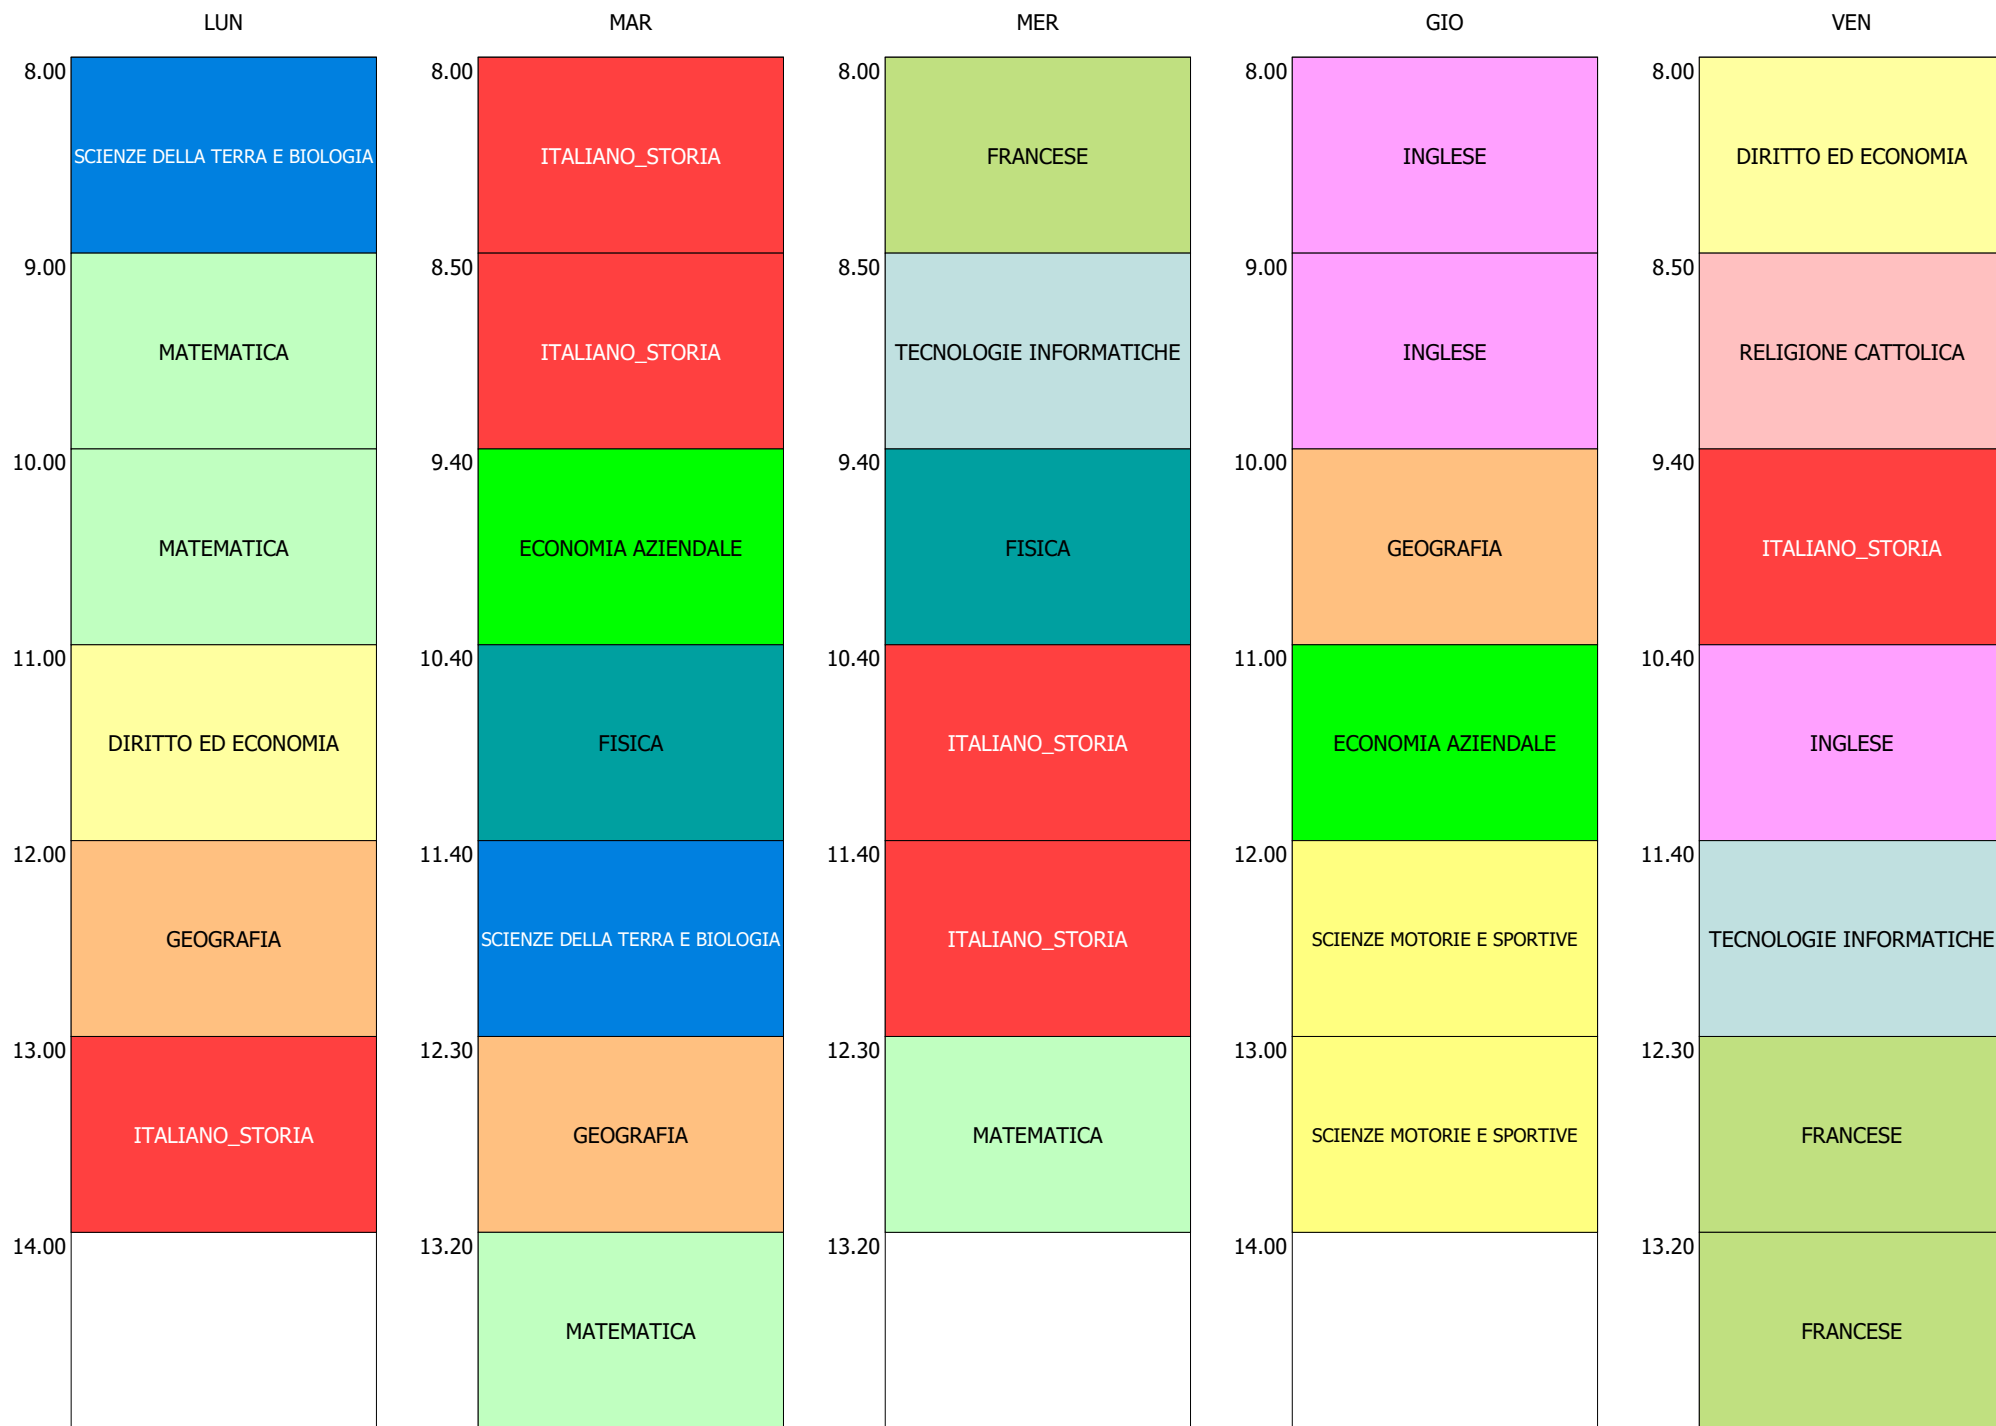

ORARIO CLASSE - 1Ap (32:00)

ISTITUTO DI ISTRUZIONE SUPERIORE "F.PETRUCCELLI - G.PARISI" - MOLITERNO  
ORARIO CLASSI MOLITERNO DAL 07 OTTOBRE 2024

ORARIO CLASSE - 1Bp (32:00)

ORARIO CLASSE - 1Dt (32:00)

ORARIO CLASSE - 2At (32:00)

ORARIO CLASSE - 2Ap (32:00)

ORARIO CLASSE - 2Bt (32:00)

ORARIO CLASSE - 2Dt (32:00)

ORARIO CLASSE - 3At (32:00)

ORARIO CLASSE - 3Ap (32:00)

ORARIO CLASSE - 3Bp (32:00)

ORARIO CLASSE - 3Bt (32:00)

ORARIO CLASSE - 4At (32:00)

ORARIO CLASSE - 4Ap (32:00)

ORARIO CLASSE - 4Bp (32:00)

ORARIO CLASSE - 4Bt (32:00)

ORARIO CLASSE - 4Dt (32:00)

ISTITUTO DI ISTRUZIONE SUPERIORE "F.PETRUCCELLI - G.PARISI" - MOLITERNO  
ORARIO CLASSI MOLITERNO DAL 07 OTTOBRE 2024

ORARIO CLASSE - 5At (32:00)

ORARIO CLASSE - 5Ap (32:00)

ISTITUTO DI ISTRUZIONE SUPERIORE "F.PETRUCCELLI - G.PARISI" - MOLITERNO  
 ORARIO CLASSI MOLITERNO DAL 07 OTTOBRE 2024

ORARIO CLASSE - 5Bp (32:00)

ORARIO CLASSE - 5Bt (32:00)