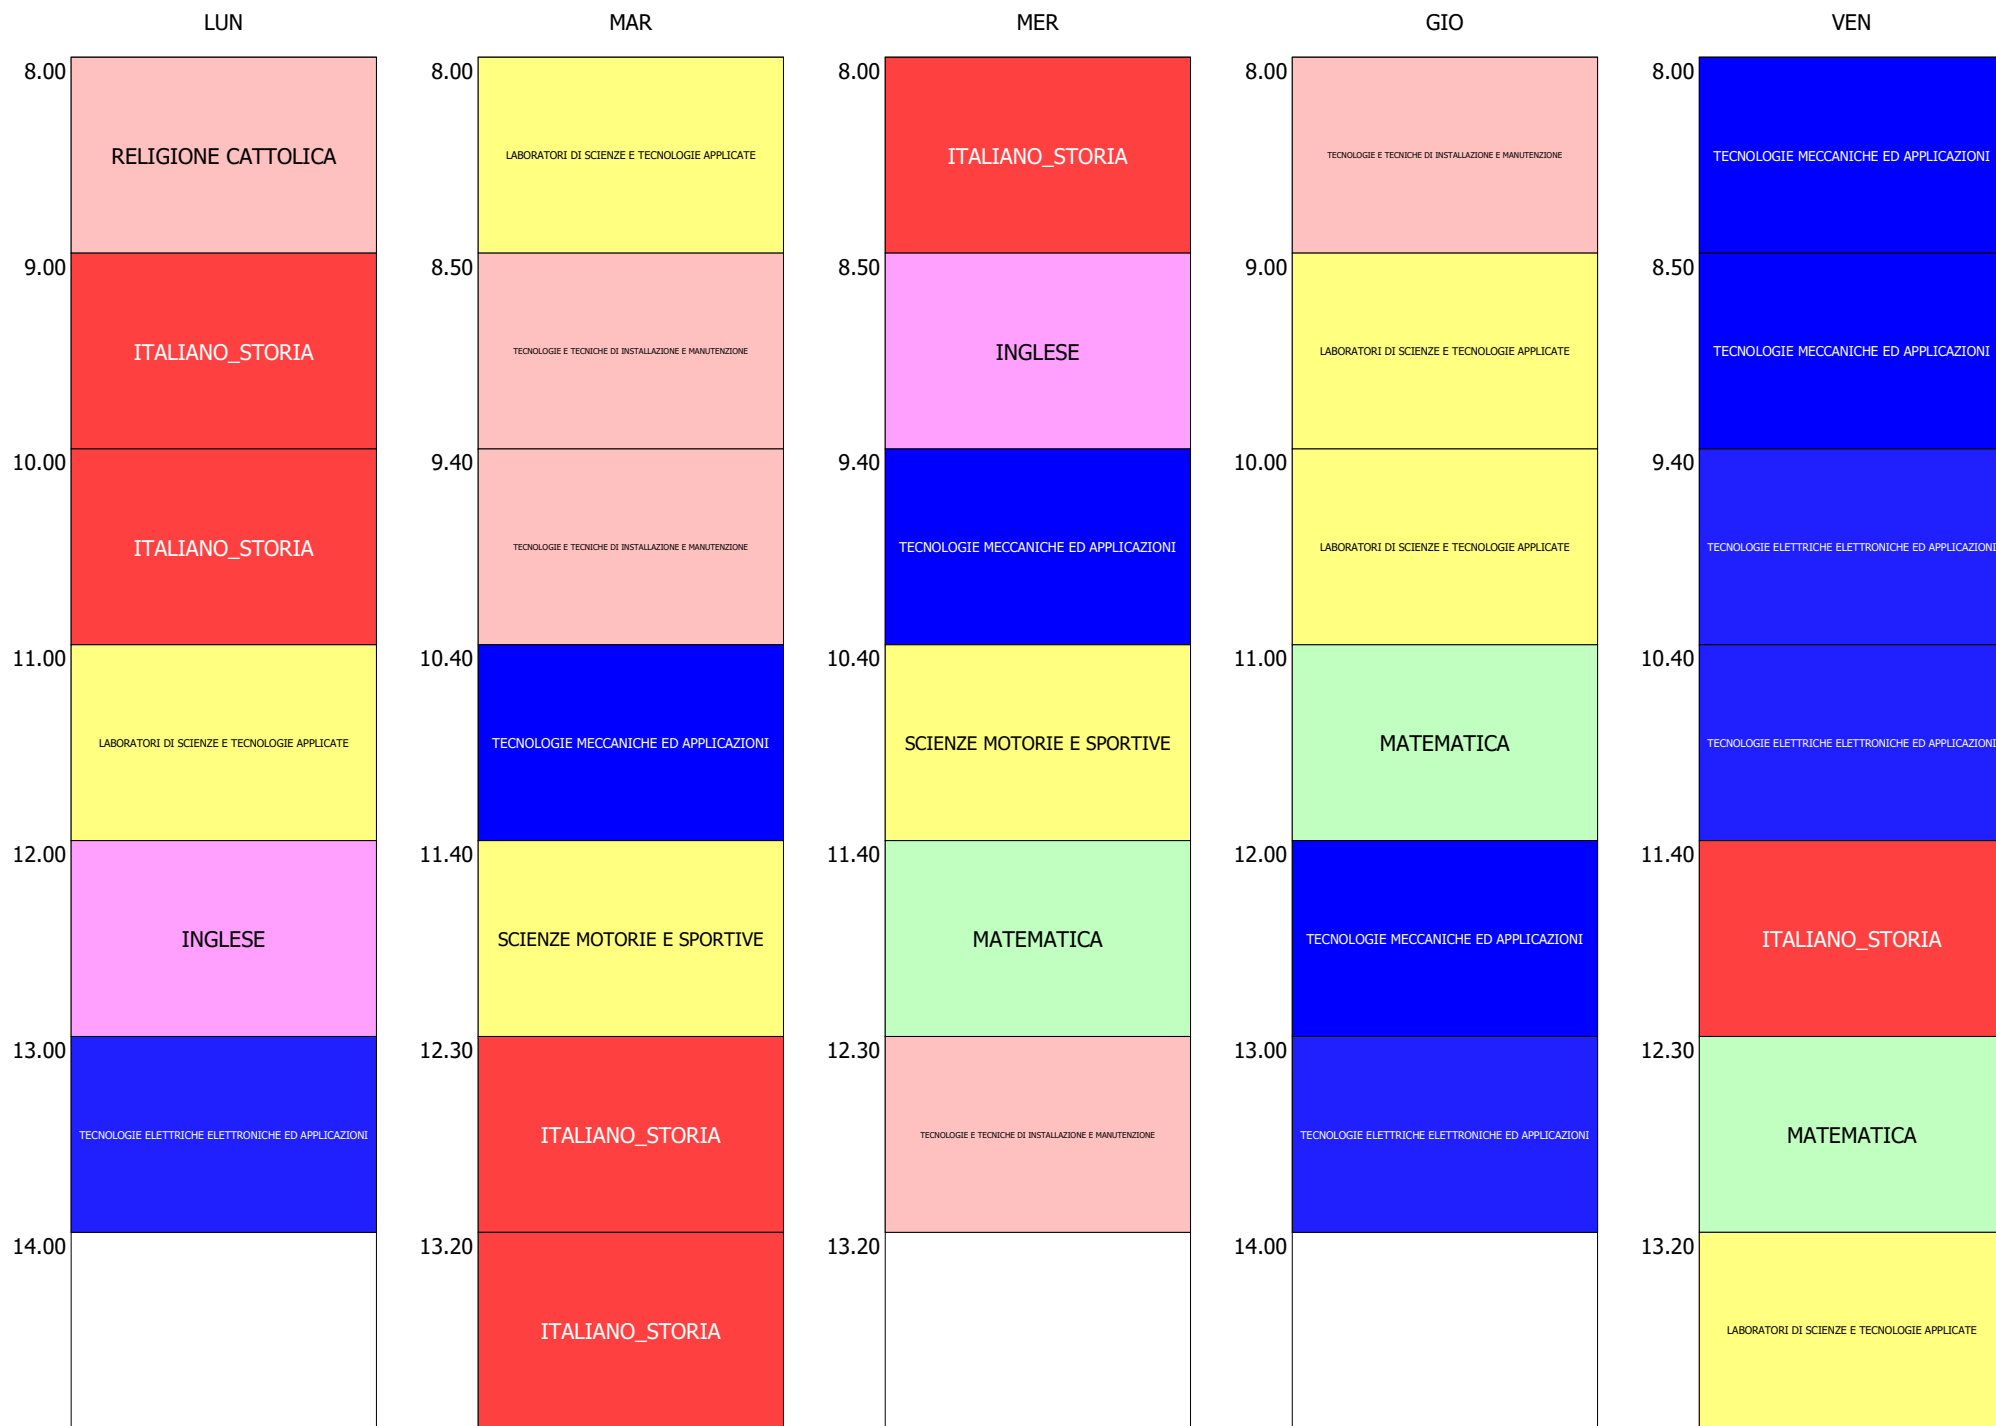

ORARIO CLASSE - 1Ap (32:00)

ISTITUTO DI ISTRUZIONE SUPERIORE "F.PETRUCCELLI - G.PARISI" - MOLITERNO  
ORARIO CLASSI MOLITERNO DAL 07 OTTOBRE 2024

ORARIO CLASSE - 1Bp (32:00)

ORARIO CLASSE - 1Dt (32:00)

ORARIO CLASSE - 2At (32:00)

ORARIO CLASSE - 2Ap (32:00)

ORARIO CLASSE - 2Bt (32:00)

ORARIO CLASSE - 2Dt (32:00)

ORARIO CLASSE - 3At (32:00)

ORARIO CLASSE - 3Ap (32:00)

ORARIO CLASSE - 3Bp (32:00)

ORARIO CLASSE - 3Bt (32:00)

ORARIO CLASSE - 4At (32:00)

ORARIO CLASSE - 4Ap (32:00)

ORARIO CLASSE - 4Bp (32:00)

ORARIO CLASSE - 4Bt (32:00)

ORARIO CLASSE - 4Dt (32:00)

ISTITUTO DI ISTRUZIONE SUPERIORE "F.PETRUCCELLI - G.PARISI" - MOLITERNO  
ORARIO CLASSI MOLITERNO DAL 07 OTTOBRE 2024

ORARIO CLASSE - 5At (32:00)

ORARIO CLASSE - 5Ap (32:00)

ISTITUTO DI ISTRUZIONE SUPERIORE "F.PETRUCCELLI - G.PARISI" - MOLITERNO  
 ORARIO CLASSI MOLITERNO DAL 07 OTTOBRE 2024

ORARIO CLASSE - 5Bp (32:00)

ORARIO CLASSE - 5Bt (32:00)