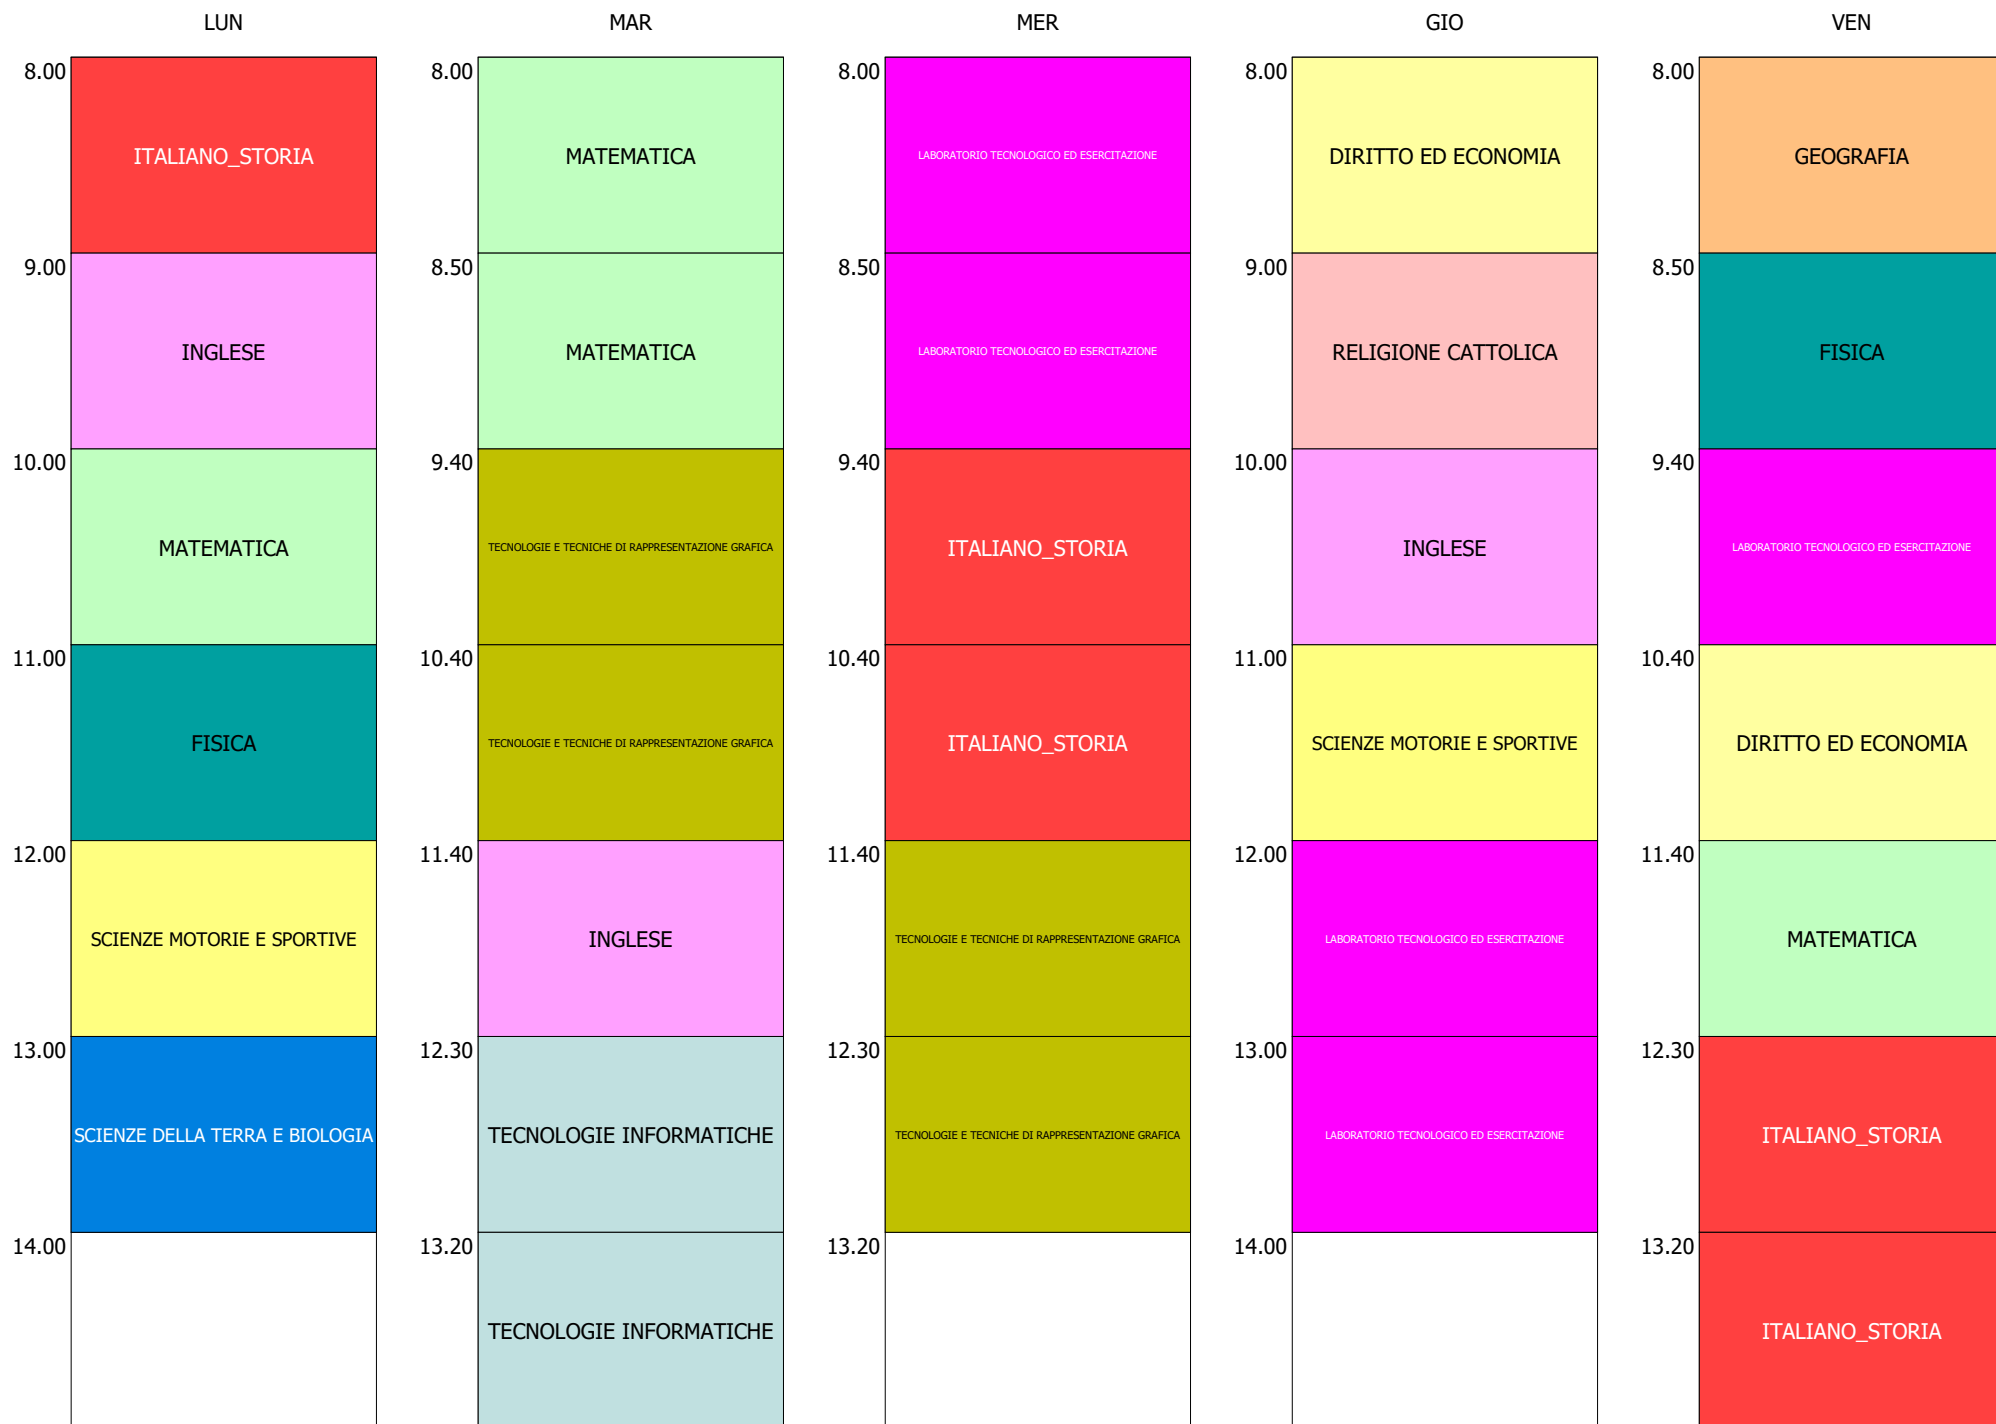

ORARIO CLASSE - 1Ap (32:00)

ISTITUTO DI ISTRUZIONE SUPERIORE "F.PETRUCCELLI - G.PARISI" - MOLITERNO  
ORARIO CLASSI MOLITERNO DAL 07 OTTOBRE 2024

ORARIO CLASSE - 1Bp (32:00)

ORARIO CLASSE - 1Dt (32:00)

ORARIO CLASSE - 2At (32:00)

ORARIO CLASSE - 2Ap (32:00)

ORARIO CLASSE - 2Bt (32:00)

ORARIO CLASSE - 2Dt (32:00)

ORARIO CLASSE - 3At (32:00)

ORARIO CLASSE - 3Ap (32:00)

ORARIO CLASSE - 3Bp (32:00)

ORARIO CLASSE - 3Bt (32:00)

ORARIO CLASSE - 4At (32:00)

ORARIO CLASSE - 4Ap (32:00)

ORARIO CLASSE - 4Bp (32:00)

ORARIO CLASSE - 4Bt (32:00)

ORARIO CLASSE - 4Dt (32:00)

ISTITUTO DI ISTRUZIONE SUPERIORE "F.PETRUCCELLI - G.PARISI" - MOLITERNO  
ORARIO CLASSI MOLITERNO DAL 07 OTTOBRE 2024

ORARIO CLASSE - 5At (32:00)

ORARIO CLASSE - 5Ap (32:00)

ISTITUTO DI ISTRUZIONE SUPERIORE "F.PETRUCCELLI - G.PARISI" - MOLITERNO  
 ORARIO CLASSI MOLITERNO DAL 07 OTTOBRE 2024

ORARIO CLASSE - 5Bp (32:00)

ORARIO CLASSE - 5Bt (32:00)