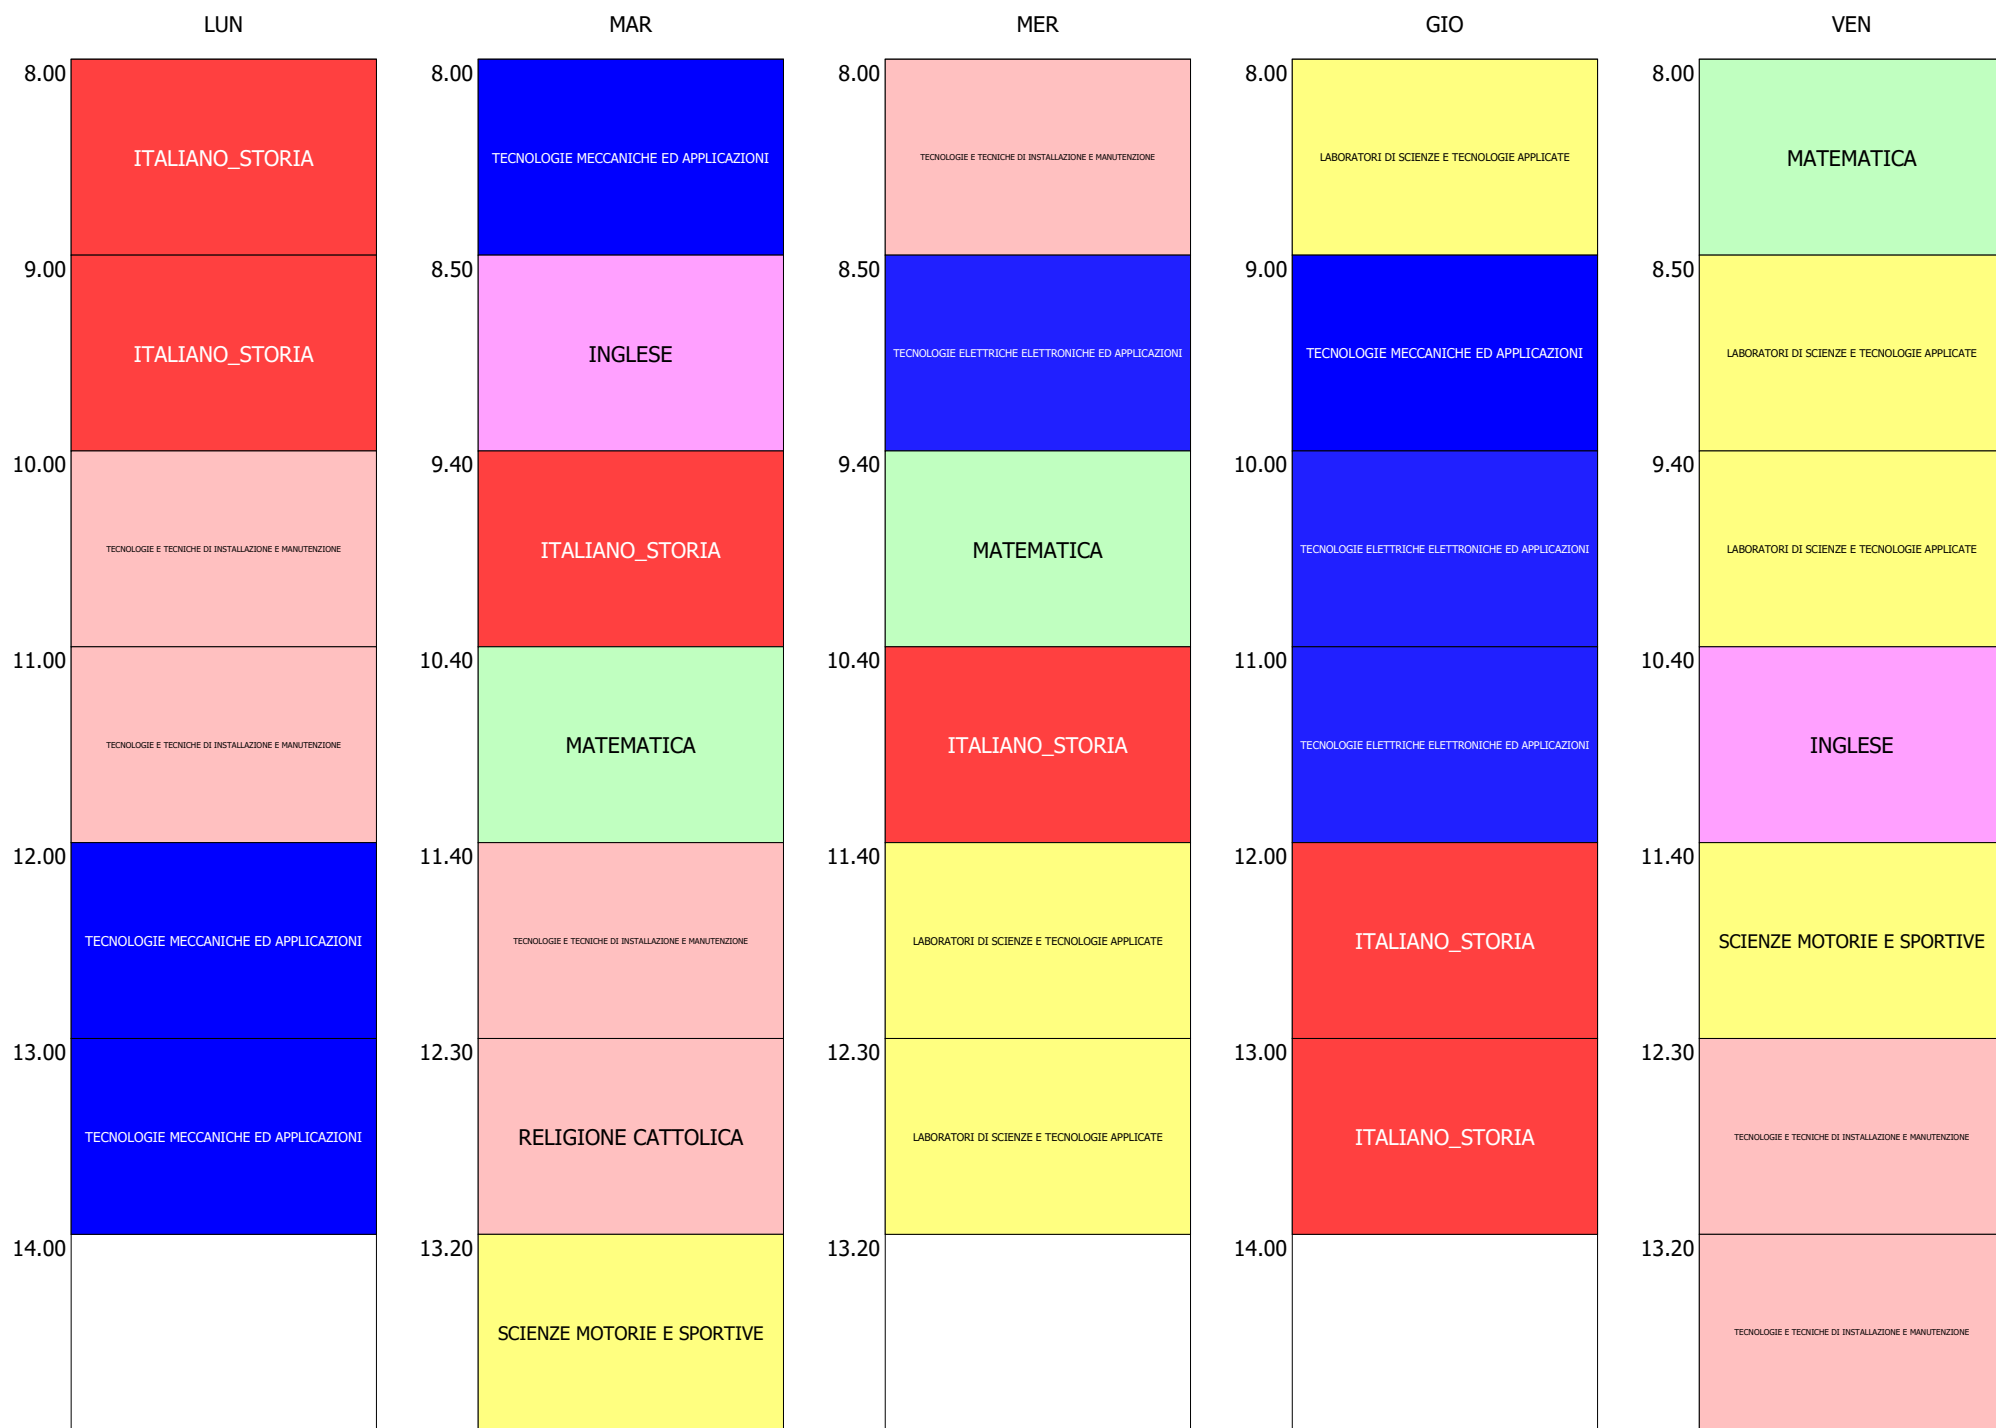

ORARIO CLASSE - 1Ap (32:00)

ISTITUTO DI ISTRUZIONE SUPERIORE "F.PETRUCCELLI - G.PARISI" - MOLITERNO  
ORARIO CLASSI MOLITERNO DAL 07 OTTOBRE 2024

ORARIO CLASSE - 1Bp (32:00)

ORARIO CLASSE - 1Dt (32:00)

ORARIO CLASSE - 2At (32:00)

ORARIO CLASSE - 2Ap (32:00)

ORARIO CLASSE - 2Bt (32:00)

ORARIO CLASSE - 2Dt (32:00)

ORARIO CLASSE - 3At (32:00)

ORARIO CLASSE - 3Ap (32:00)

ORARIO CLASSE - 3Bp (32:00)

ORARIO CLASSE - 3Bt (32:00)

ORARIO CLASSE - 4At (32:00)

ORARIO CLASSE - 4Ap (32:00)

ORARIO CLASSE - 4Bp (32:00)

ORARIO CLASSE - 4Bt (32:00)

ORARIO CLASSE - 4Dt (32:00)

ISTITUTO DI ISTRUZIONE SUPERIORE "F.PETRUCCELLI - G.PARISI" - MOLITERNO  
ORARIO CLASSI MOLITERNO DAL 07 OTTOBRE 2024

ORARIO CLASSE - 5At (32:00)

ORARIO CLASSE - 5Ap (32:00)

ISTITUTO DI ISTRUZIONE SUPERIORE "F.PETRUCCELLI - G.PARISI" - MOLITERNO  
 ORARIO CLASSI MOLITERNO DAL 07 OTTOBRE 2024

ORARIO CLASSE - 5Bp (32:00)

ORARIO CLASSE - 5Bt (32:00)