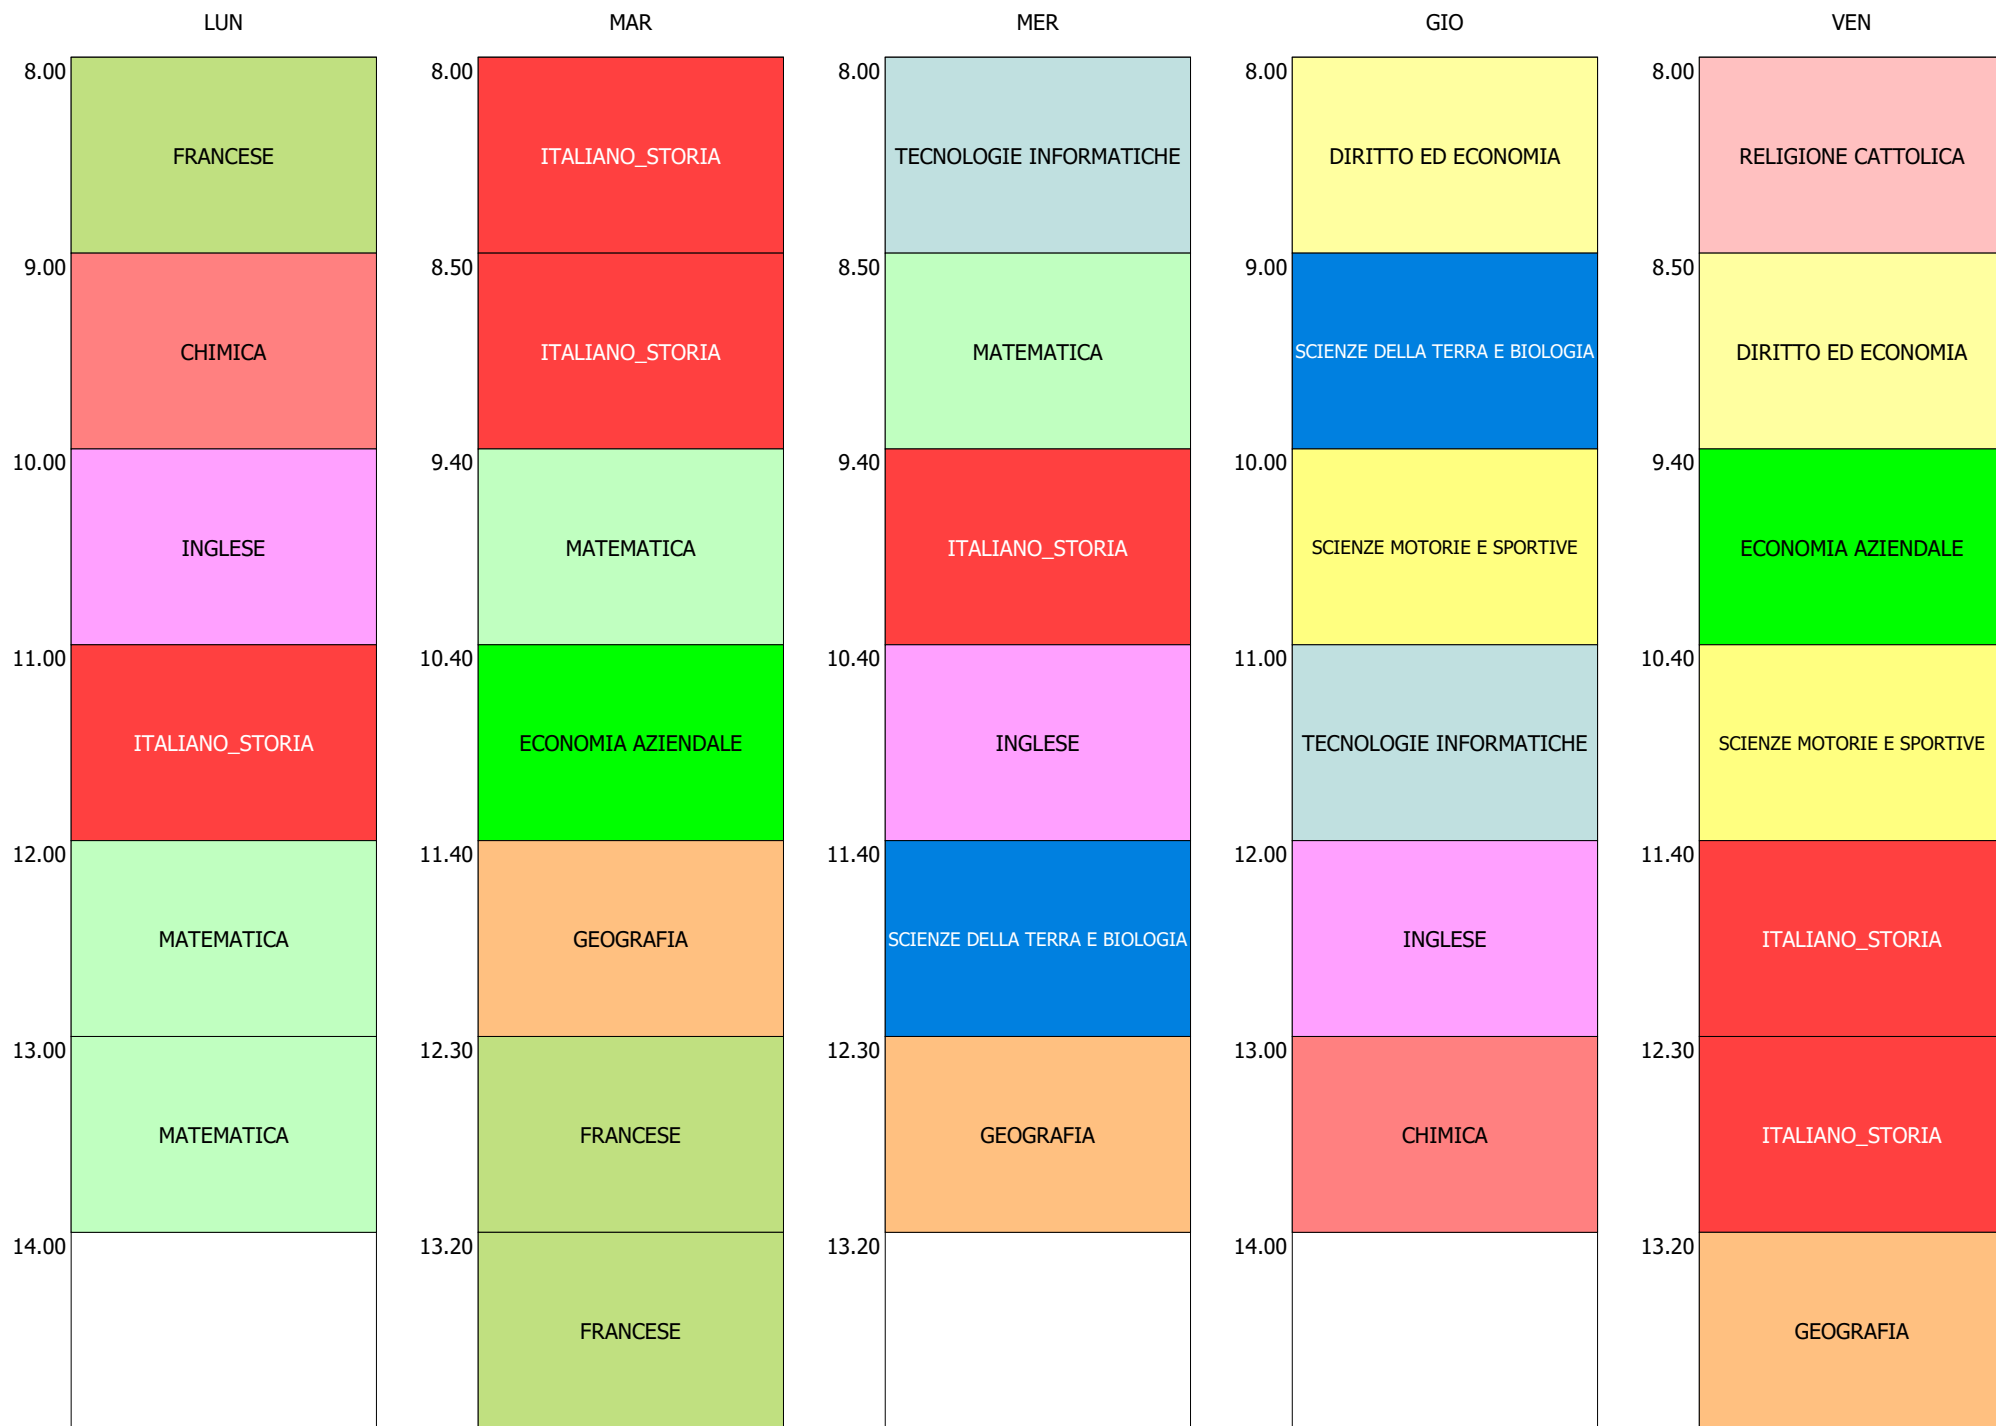

ORARIO CLASSE - 1Ap (32:00)

ISTITUTO DI ISTRUZIONE SUPERIORE "F.PETRUCCELLI - G.PARISI" - MOLITERNO  
ORARIO CLASSI MOLITERNO DAL 07 OTTOBRE 2024

ORARIO CLASSE - 1Bp (32:00)

ORARIO CLASSE - 1Dt (32:00)

ORARIO CLASSE - 2At (32:00)

ORARIO CLASSE - 2Ap (32:00)

ORARIO CLASSE - 2Bt (32:00)

ORARIO CLASSE - 2Dt (32:00)

ORARIO CLASSE - 3At (32:00)

ORARIO CLASSE - 3Ap (32:00)

ORARIO CLASSE - 3Bp (32:00)

ORARIO CLASSE - 3Bt (32:00)

ORARIO CLASSE - 4At (32:00)

ORARIO CLASSE - 4Ap (32:00)

ORARIO CLASSE - 4Bp (32:00)

ORARIO CLASSE - 4Bt (32:00)

ORARIO CLASSE - 4Dt (32:00)

ISTITUTO DI ISTRUZIONE SUPERIORE "F.PETRUCCELLI - G.PARISI" - MOLITERNO  
ORARIO CLASSI MOLITERNO DAL 07 OTTOBRE 2024

ORARIO CLASSE - 5At (32:00)

ORARIO CLASSE - 5Ap (32:00)

ISTITUTO DI ISTRUZIONE SUPERIORE "F.PETRUCCELLI - G.PARISI" - MOLITERNO  
 ORARIO CLASSI MOLITERNO DAL 07 OTTOBRE 2024

ORARIO CLASSE - 5Bp (32:00)

ORARIO CLASSE - 5Bt (32:00)