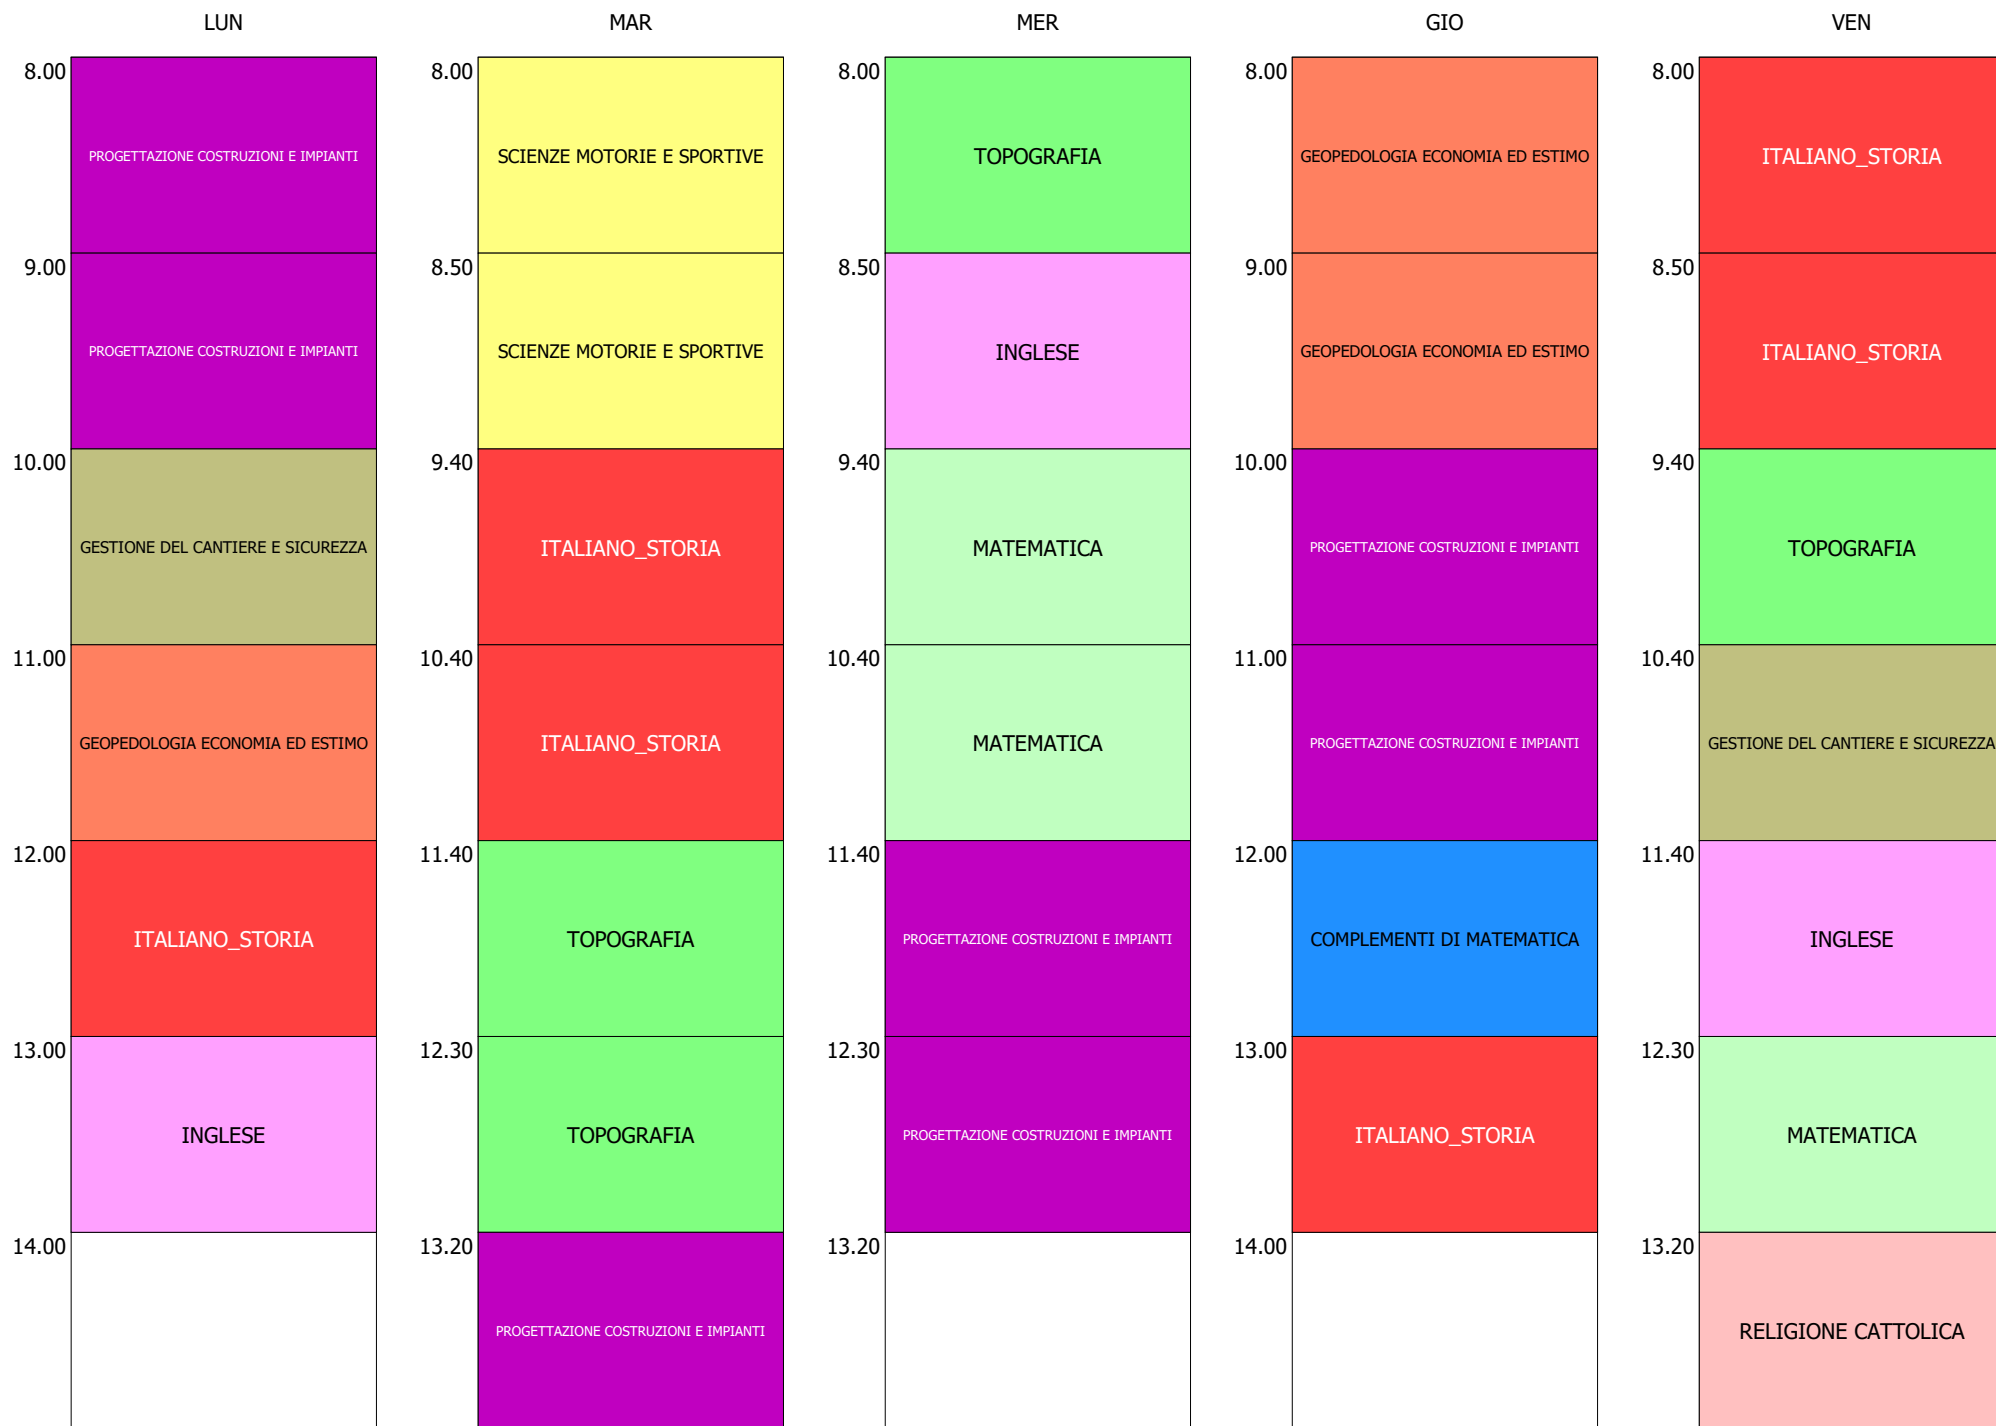

ORARIO CLASSE - 1Ap (32:00)

ISTITUTO DI ISTRUZIONE SUPERIORE "F.PETRUCCELLI - G.PARISI" - MOLITERNO  
ORARIO CLASSI MOLITERNO DAL 07 OTTOBRE 2024

ORARIO CLASSE - 1Bp (32:00)

ORARIO CLASSE - 1Dt (32:00)

ORARIO CLASSE - 2At (32:00)

ORARIO CLASSE - 2Ap (32:00)

ORARIO CLASSE - 2Bt (32:00)

ORARIO CLASSE - 2Dt (32:00)

ORARIO CLASSE - 3At (32:00)

ORARIO CLASSE - 3Ap (32:00)

ORARIO CLASSE - 3Bp (32:00)

ORARIO CLASSE - 3Bt (32:00)

ORARIO CLASSE - 4At (32:00)

ORARIO CLASSE - 4Ap (32:00)

ORARIO CLASSE - 4Bp (32:00)

ORARIO CLASSE - 4Bt (32:00)

ORARIO CLASSE - 4Dt (32:00)

ISTITUTO DI ISTRUZIONE SUPERIORE "F.PETRUCCELLI - G.PARISI" - MOLITERNO  
ORARIO CLASSI MOLITERNO DAL 07 OTTOBRE 2024

ORARIO CLASSE - 5At (32:00)

ORARIO CLASSE - 5Ap (32:00)

ISTITUTO DI ISTRUZIONE SUPERIORE "F.PETRUCCELLI - G.PARISI" - MOLITERNO  
 ORARIO CLASSI MOLITERNO DAL 07 OTTOBRE 2024

ORARIO CLASSE - 5Bp (32:00)

ORARIO CLASSE - 5Bt (32:00)