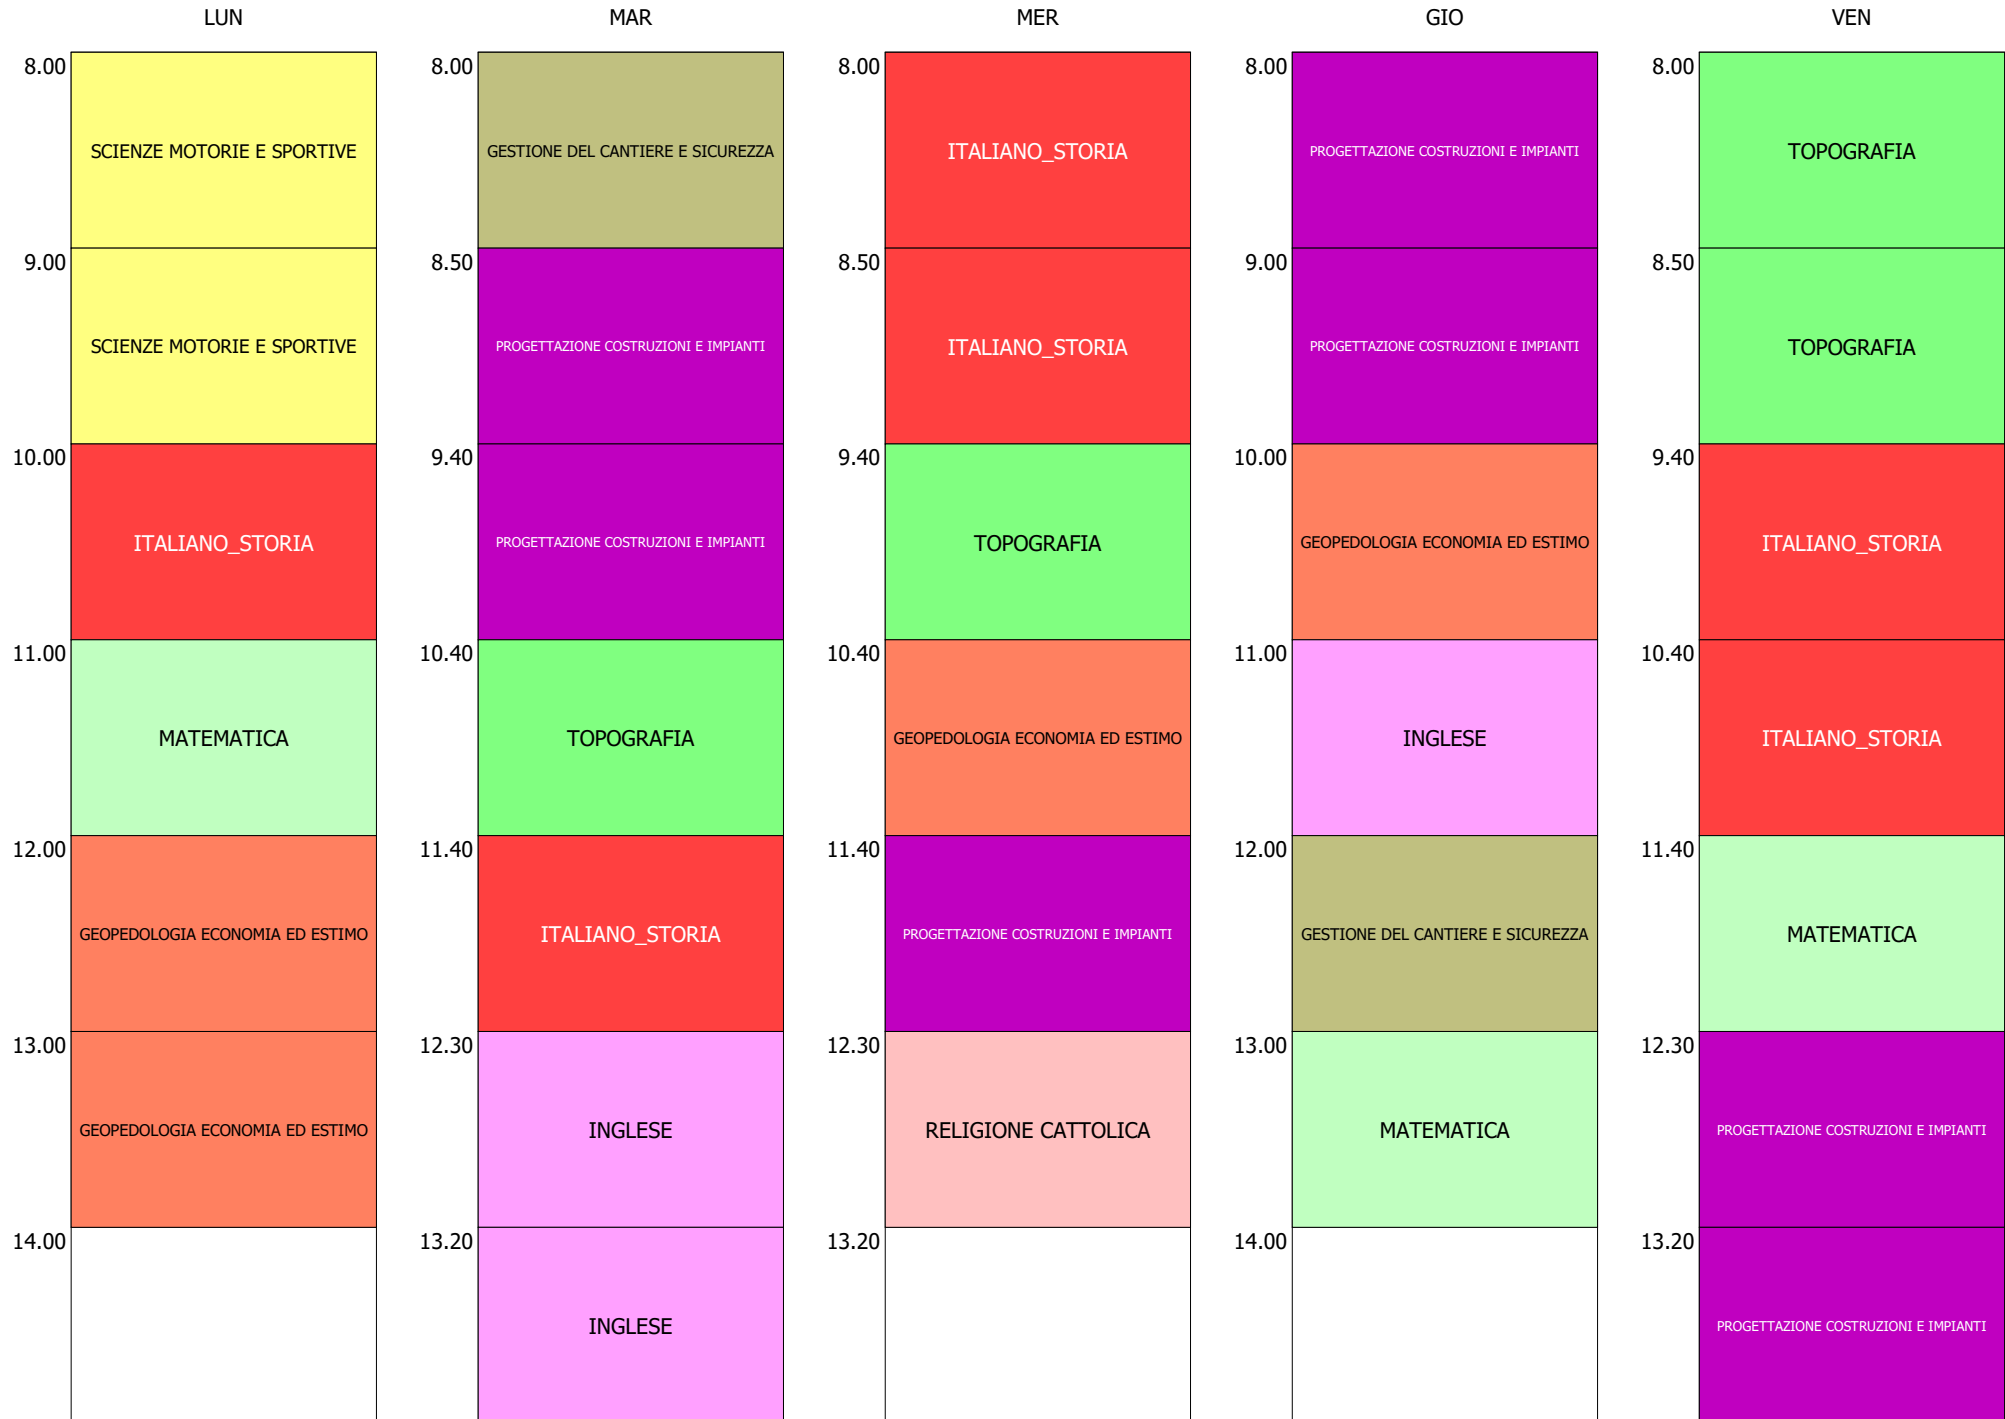

ORARIO CLASSE - 1Ap (32:00)

ISTITUTO DI ISTRUZIONE SUPERIORE "F.PETRUCCELLI - G.PARISI" - MOLITERNO  
ORARIO CLASSI MOLITERNO DAL 07 OTTOBRE 2024

ORARIO CLASSE - 1Bp (32:00)

ORARIO CLASSE - 1Dt (32:00)

ORARIO CLASSE - 2At (32:00)

ORARIO CLASSE - 2Ap (32:00)

ORARIO CLASSE - 2Bt (32:00)

ORARIO CLASSE - 2Dt (32:00)

ORARIO CLASSE - 3At (32:00)

ORARIO CLASSE - 3Ap (32:00)

ORARIO CLASSE - 3Bp (32:00)

ORARIO CLASSE - 3Bt (32:00)

ORARIO CLASSE - 4At (32:00)

ORARIO CLASSE - 4Ap (32:00)

ORARIO CLASSE - 4Bp (32:00)

ORARIO CLASSE - 4Bt (32:00)

ORARIO CLASSE - 4Dt (32:00)

ISTITUTO DI ISTRUZIONE SUPERIORE "F.PETRUCCELLI - G.PARISI" - MOLITERNO  
ORARIO CLASSI MOLITERNO DAL 07 OTTOBRE 2024

ORARIO CLASSE - 5At (32:00)

ORARIO CLASSE - 5Ap (32:00)

ISTITUTO DI ISTRUZIONE SUPERIORE "F.PETRUCCELLI - G.PARISI" - MOLITERNO  
 ORARIO CLASSI MOLITERNO DAL 07 OTTOBRE 2024

ORARIO CLASSE - 5Bp (32:00)

ORARIO CLASSE - 5Bt (32:00)