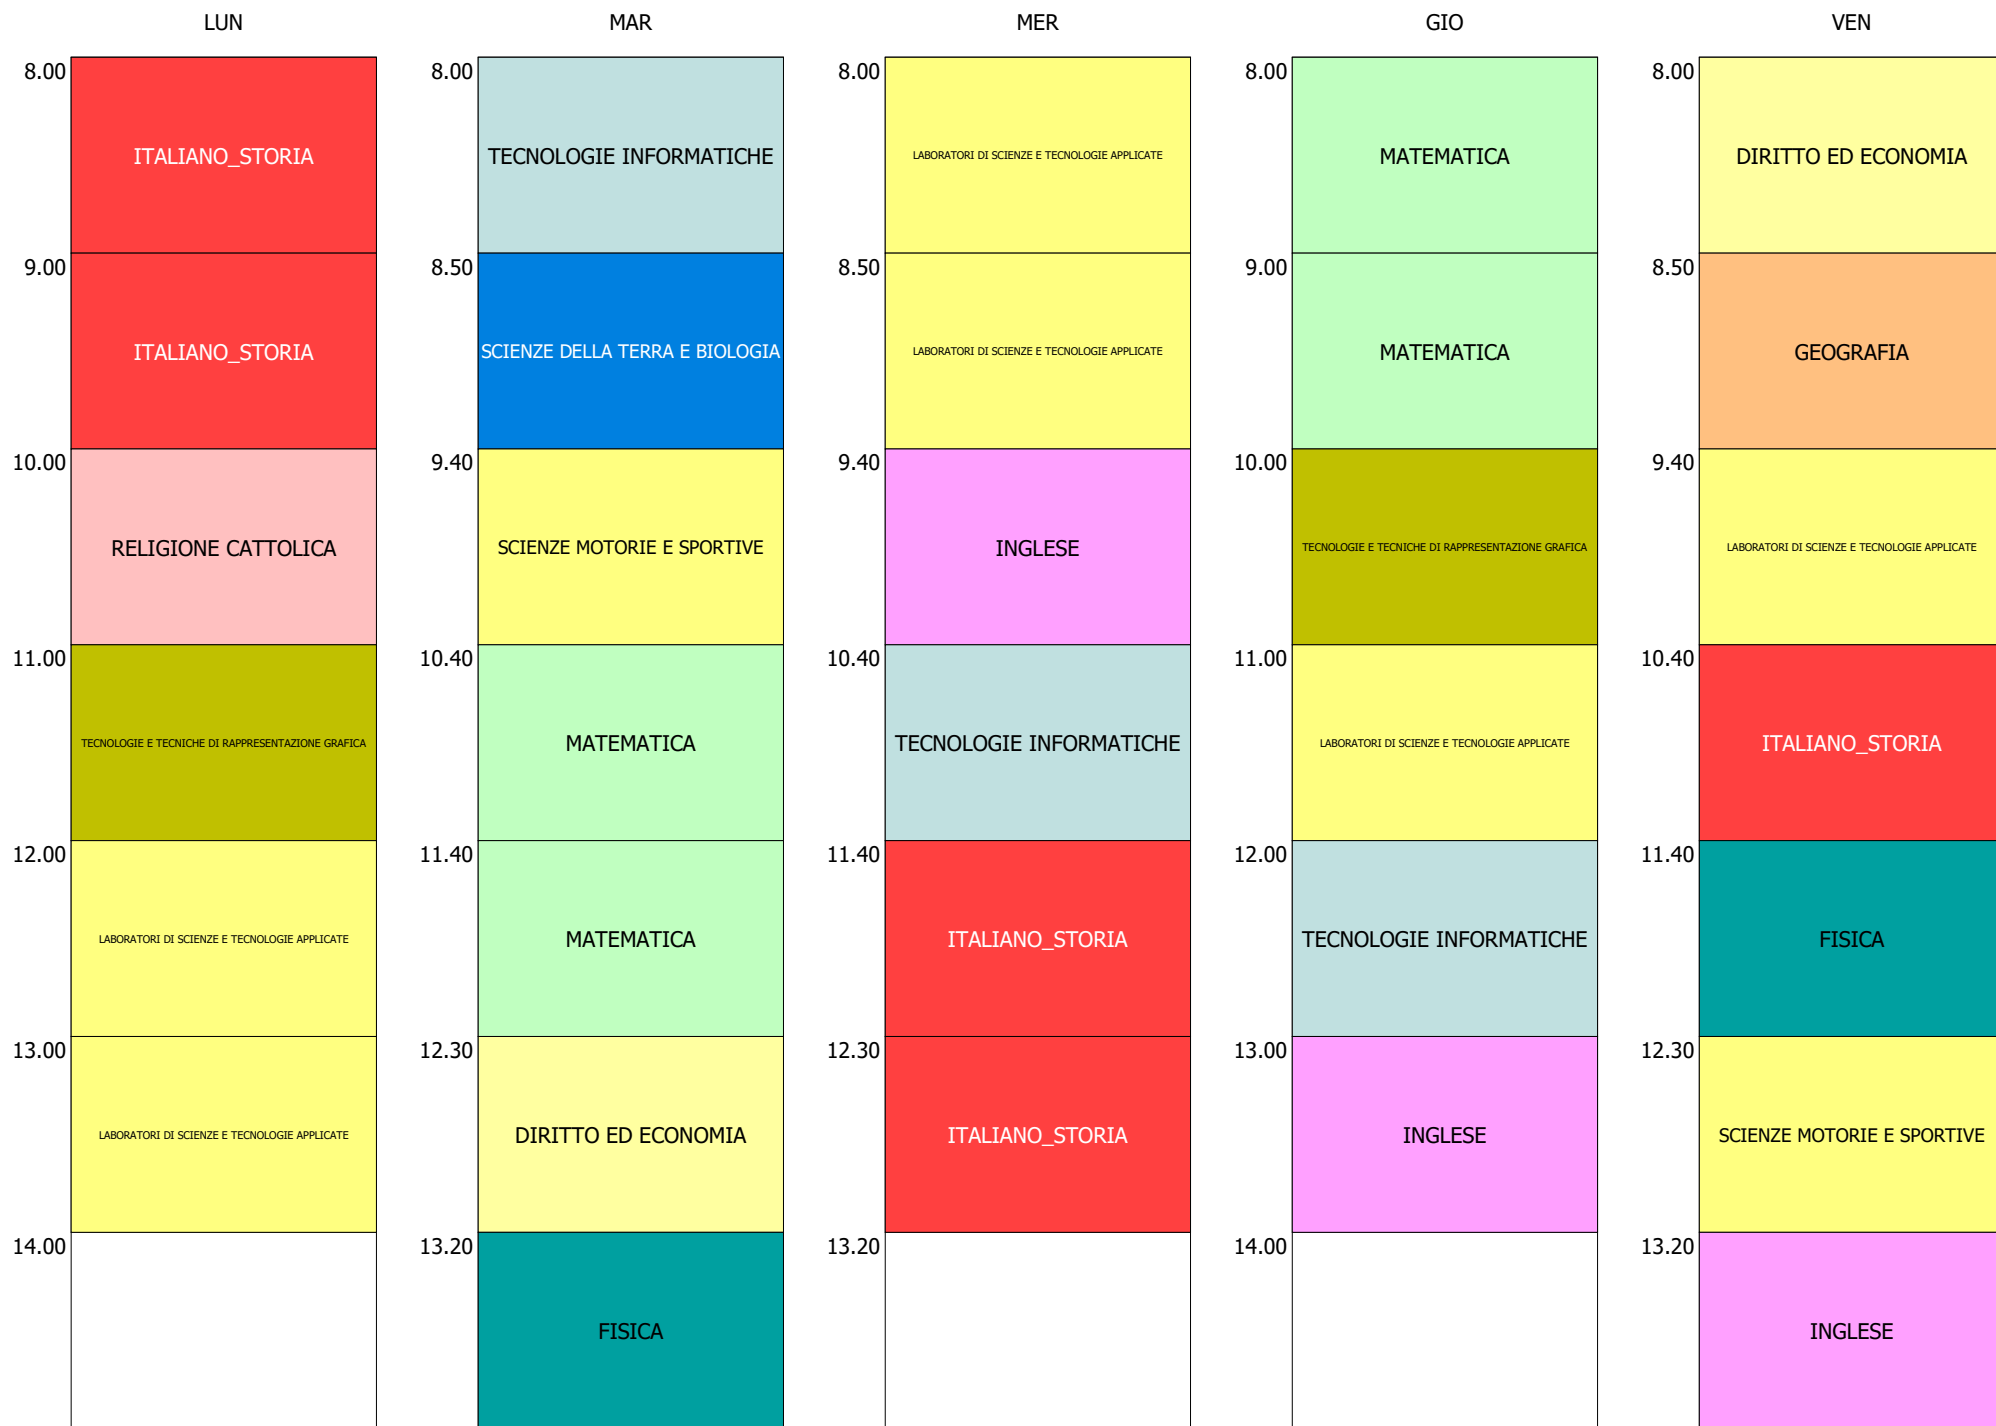

ORARIO CLASSE - 1Ap (32:00)

ISTITUTO DI ISTRUZIONE SUPERIORE "F.PETRUCCELLI - G.PARISI" - MOLITERNO  
ORARIO CLASSI MOLITERNO DAL 07 OTTOBRE 2024

ORARIO CLASSE - 1Bp (32:00)

ORARIO CLASSE - 1Dt (32:00)

ORARIO CLASSE - 2At (32:00)

ORARIO CLASSE - 2Ap (32:00)

ORARIO CLASSE - 2Bt (32:00)

ORARIO CLASSE - 2Dt (32:00)

ORARIO CLASSE - 3At (32:00)

ORARIO CLASSE - 3Ap (32:00)

ORARIO CLASSE - 3Bp (32:00)

ORARIO CLASSE - 3Bt (32:00)

ORARIO CLASSE - 4At (32:00)

ORARIO CLASSE - 4Ap (32:00)

ORARIO CLASSE - 4Bp (32:00)

ORARIO CLASSE - 4Bt (32:00)

ORARIO CLASSE - 4Dt (32:00)

ISTITUTO DI ISTRUZIONE SUPERIORE "F.PETRUCCELLI - G.PARISI" - MOLITERNO  
ORARIO CLASSI MOLITERNO DAL 07 OTTOBRE 2024

ORARIO CLASSE - 5At (32:00)

ORARIO CLASSE - 5Ap (32:00)

ISTITUTO DI ISTRUZIONE SUPERIORE "F.PETRUCCELLI - G.PARISI" - MOLITERNO  
 ORARIO CLASSI MOLITERNO DAL 07 OTTOBRE 2024

ORARIO CLASSE - 5Bp (32:00)

ORARIO CLASSE - 5Bt (32:00)