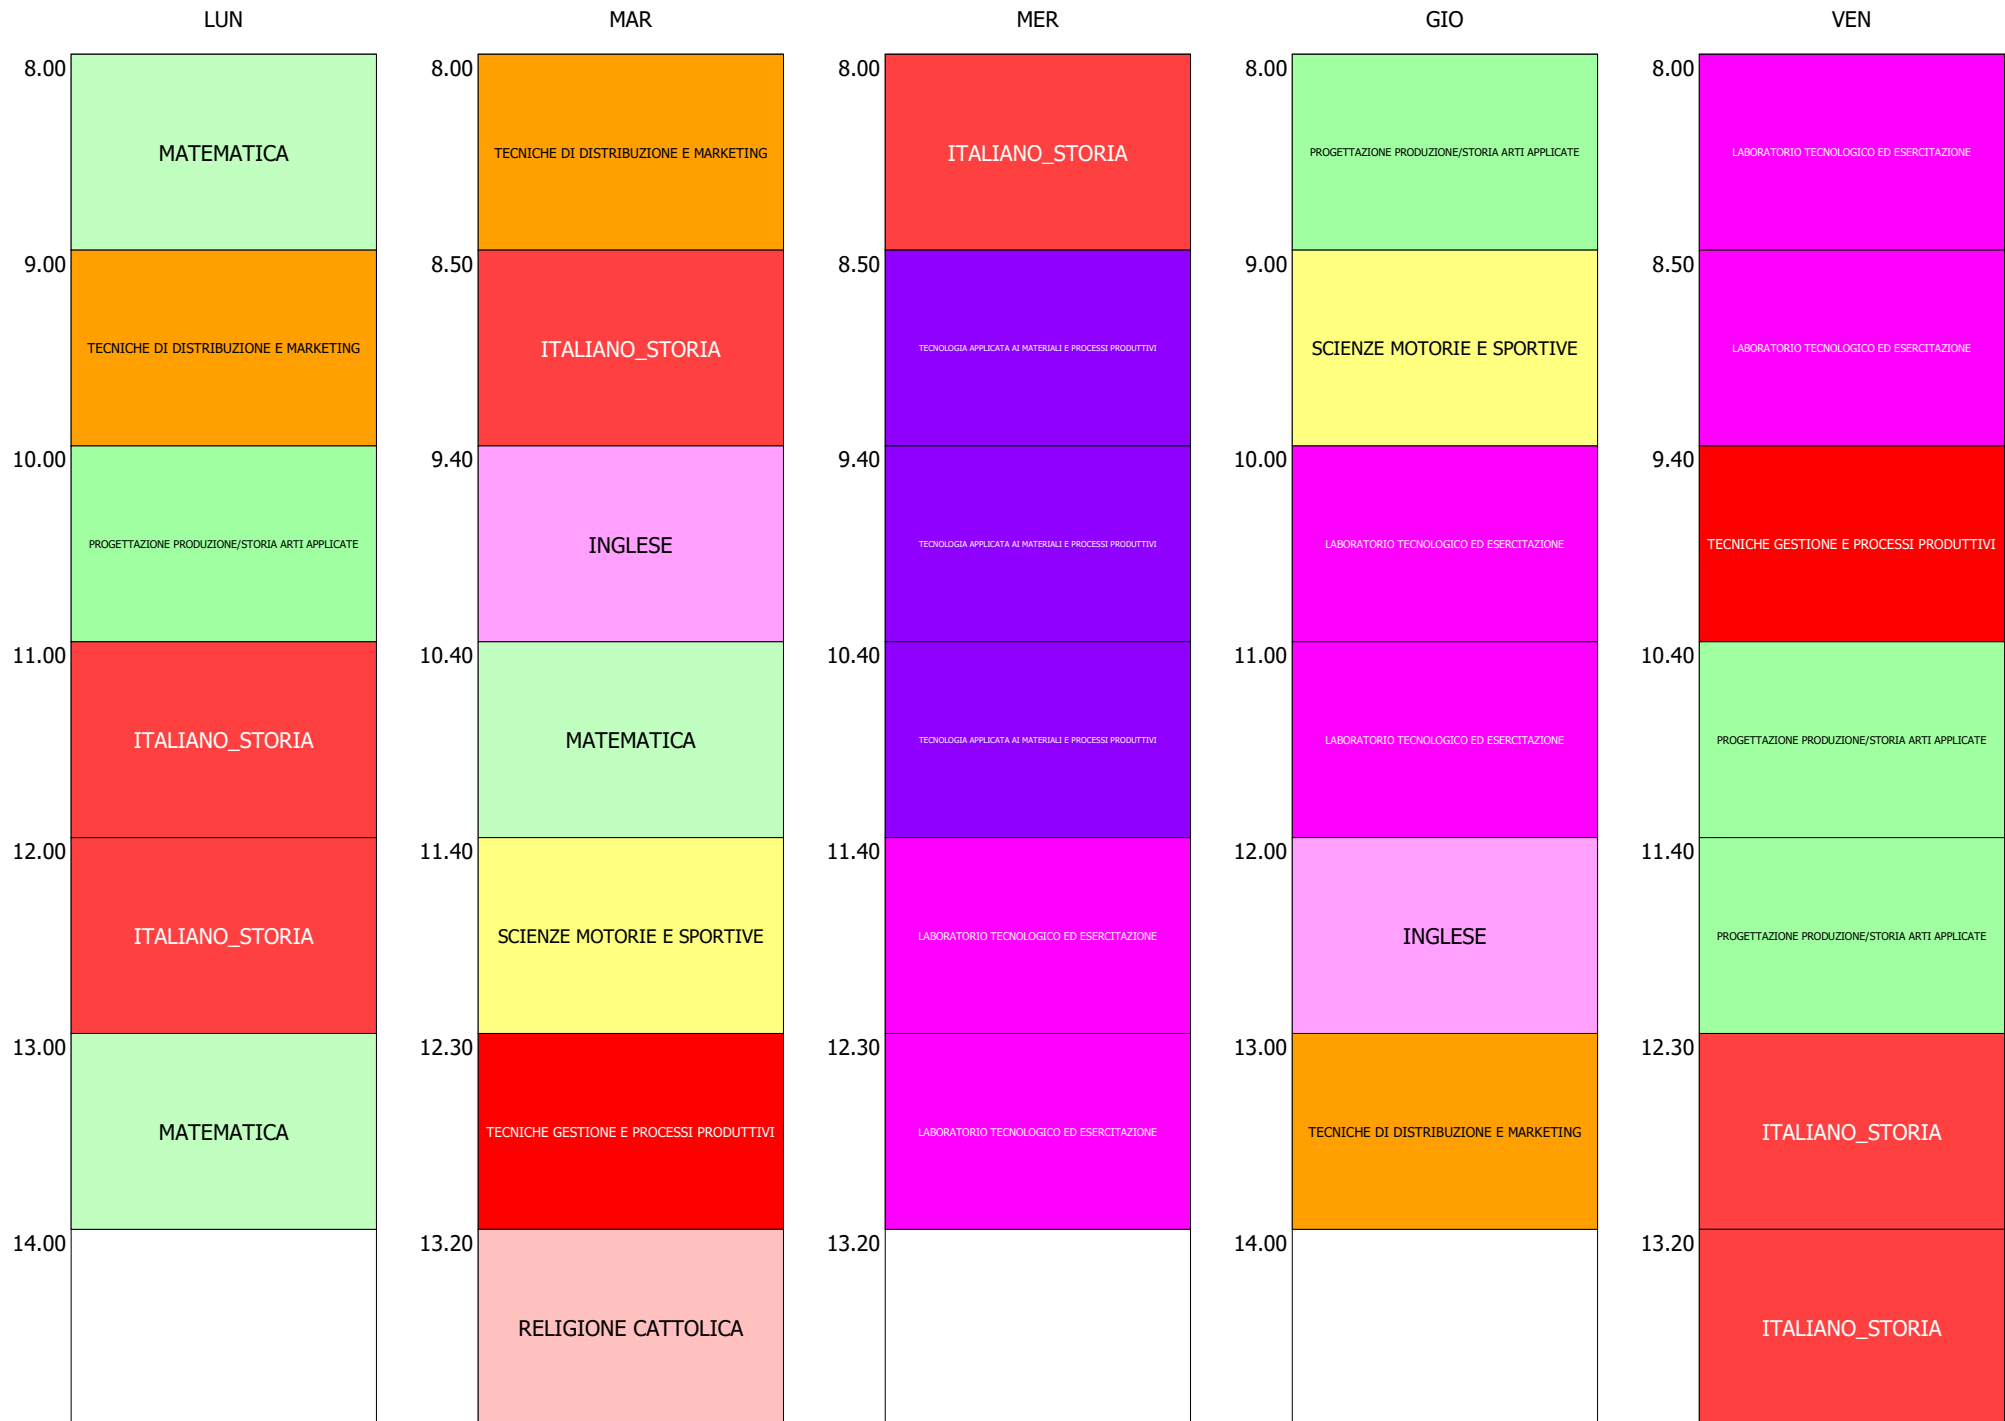

ORARIO CLASSE - 1Ap (32:00)

ISTITUTO DI ISTRUZIONE SUPERIORE "F.PETRUCCELLI - G.PARISI" - MOLITERNO  
ORARIO CLASSI MOLITERNO DAL 07 OTTOBRE 2024

ORARIO CLASSE - 1Bp (32:00)

ORARIO CLASSE - 1Dt (32:00)

ORARIO CLASSE - 2At (32:00)

ORARIO CLASSE - 2Ap (32:00)

ORARIO CLASSE - 2Bt (32:00)

ORARIO CLASSE - 2Dt (32:00)

ORARIO CLASSE - 3At (32:00)

ORARIO CLASSE - 3Ap (32:00)

ORARIO CLASSE - 3Bp (32:00)

ORARIO CLASSE - 3Bt (32:00)

ORARIO CLASSE - 4At (32:00)

ORARIO CLASSE - 4Ap (32:00)

ORARIO CLASSE - 4Bp (32:00)

ORARIO CLASSE - 4Bt (32:00)

ORARIO CLASSE - 4Dt (32:00)

ISTITUTO DI ISTRUZIONE SUPERIORE "F.PETRUCCELLI - G.PARISI" - MOLITERNO  
ORARIO CLASSI MOLITERNO DAL 07 OTTOBRE 2024

ORARIO CLASSE - 5At (32:00)

ORARIO CLASSE - 5Ap (32:00)

ISTITUTO DI ISTRUZIONE SUPERIORE "F.PETRUCCELLI - G.PARISI" - MOLITERNO  
 ORARIO CLASSI MOLITERNO DAL 07 OTTOBRE 2024

ORARIO CLASSE - 5Bp (32:00)

ORARIO CLASSE - 5Bt (32:00)