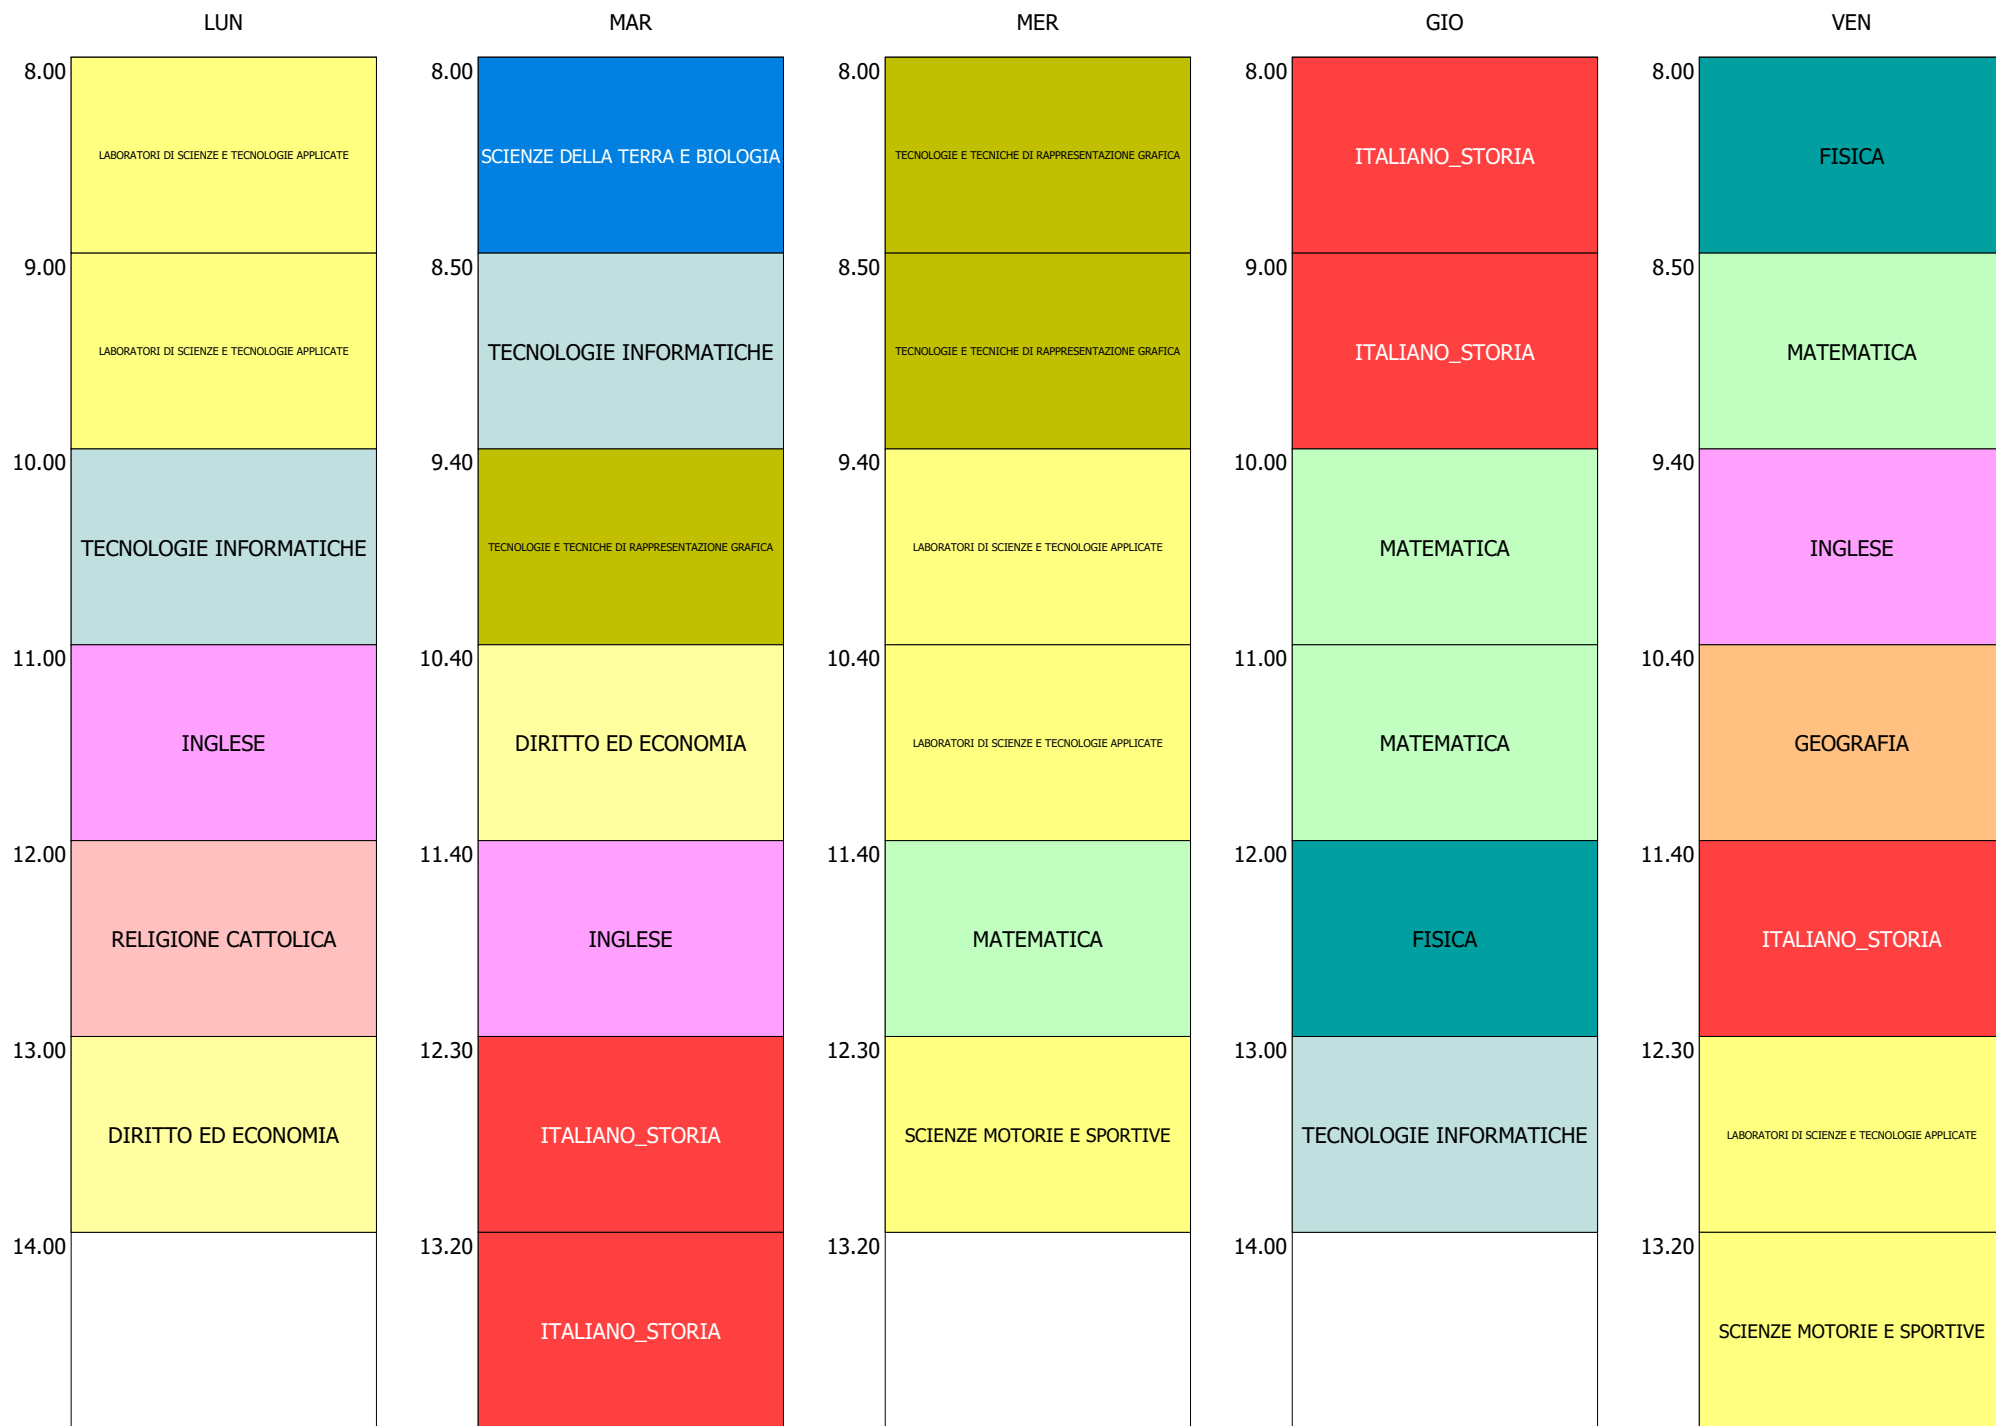

ORARIO CLASSE - 1Ap (32:00)

ISTITUTO DI ISTRUZIONE SUPERIORE "F.PETRUCCELLI - G.PARISI" - MOLITERNO  
ORARIO CLASSI MOLITERNO DAL 07 OTTOBRE 2024

ORARIO CLASSE - 1Bp (32:00)

ORARIO CLASSE - 1Dt (32:00)

ORARIO CLASSE - 2At (32:00)

ORARIO CLASSE - 2Ap (32:00)

ORARIO CLASSE - 2Bt (32:00)

ORARIO CLASSE - 2Dt (32:00)

ORARIO CLASSE - 3At (32:00)

ORARIO CLASSE - 3Ap (32:00)

ORARIO CLASSE - 3Bp (32:00)

ORARIO CLASSE - 3Bt (32:00)

ORARIO CLASSE - 4At (32:00)

ORARIO CLASSE - 4Ap (32:00)

ORARIO CLASSE - 4Bp (32:00)

ORARIO CLASSE - 4Bt (32:00)

ORARIO CLASSE - 4Dt (32:00)

ISTITUTO DI ISTRUZIONE SUPERIORE "F.PETRUCCELLI - G.PARISI" - MOLITERNO  
ORARIO CLASSI MOLITERNO DAL 07 OTTOBRE 2024

ORARIO CLASSE - 5At (32:00)

ORARIO CLASSE - 5Ap (32:00)

ISTITUTO DI ISTRUZIONE SUPERIORE "F.PETRUCCELLI - G.PARISI" - MOLITERNO  
 ORARIO CLASSI MOLITERNO DAL 07 OTTOBRE 2024

ORARIO CLASSE - 5Bp (32:00)

ORARIO CLASSE - 5Bt (32:00)