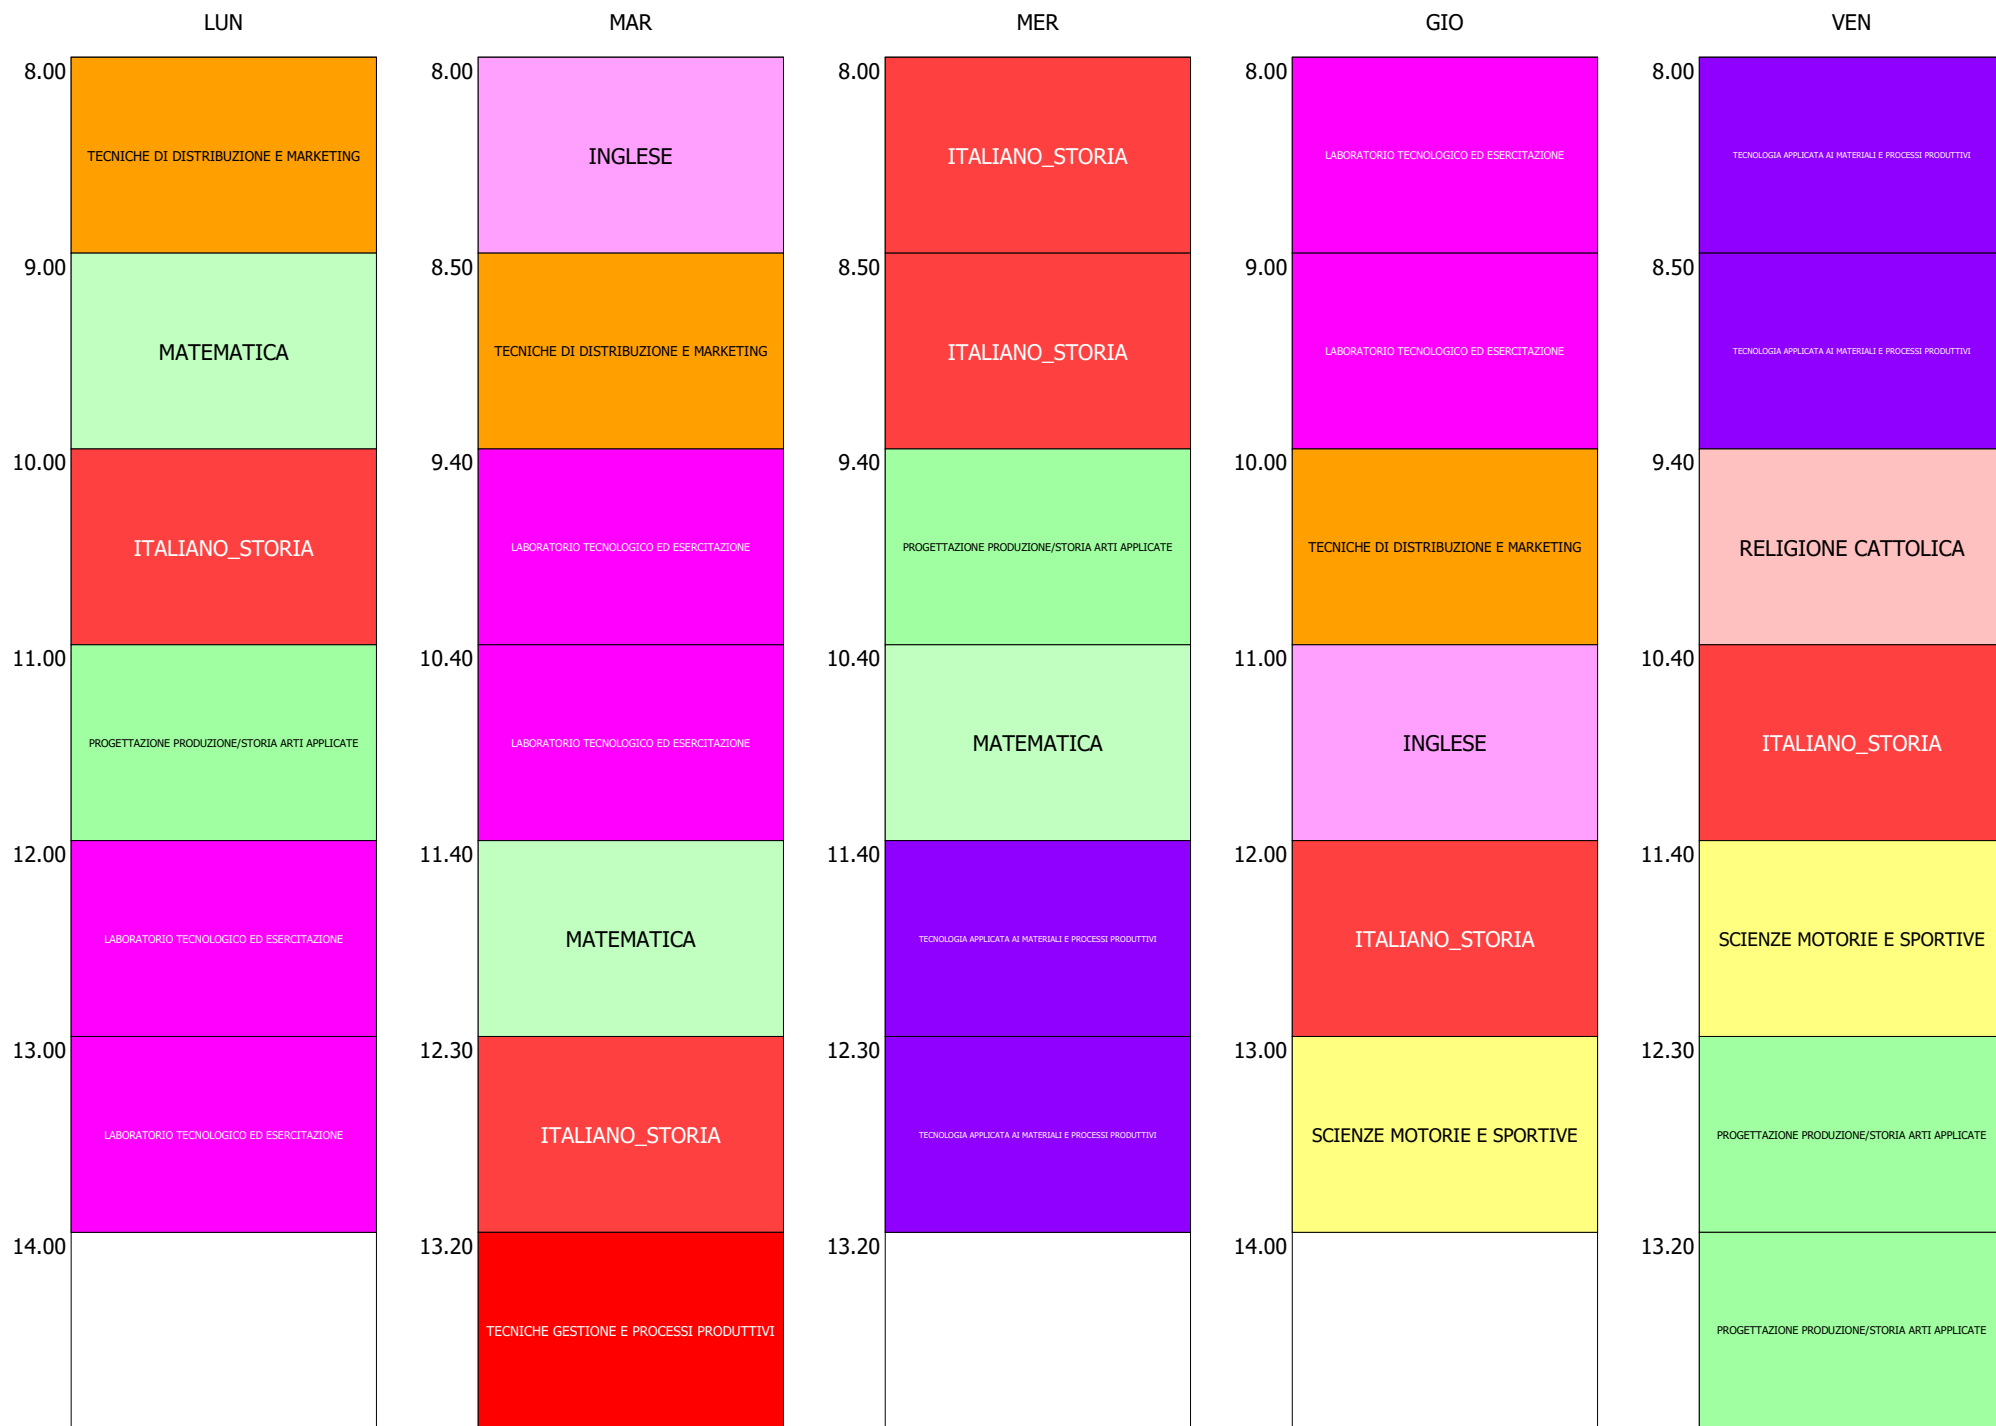

ORARIO CLASSE - 1Ap (32:00)

ISTITUTO DI ISTRUZIONE SUPERIORE "F.PETRUCCELLI - G.PARISI" - MOLITERNO  
ORARIO CLASSI MOLITERNO DAL 07 OTTOBRE 2024

ORARIO CLASSE - 1Bp (32:00)

ORARIO CLASSE - 1Dt (32:00)

ORARIO CLASSE - 2At (32:00)

ORARIO CLASSE - 2Ap (32:00)

ORARIO CLASSE - 2Bt (32:00)

ORARIO CLASSE - 2Dt (32:00)

ORARIO CLASSE - 3At (32:00)

ORARIO CLASSE - 3Ap (32:00)

ORARIO CLASSE - 3Bp (32:00)

ORARIO CLASSE - 3Bt (32:00)

ORARIO CLASSE - 4At (32:00)

ORARIO CLASSE - 4Ap (32:00)

ORARIO CLASSE - 4Bp (32:00)

ORARIO CLASSE - 4Bt (32:00)

ORARIO CLASSE - 4Dt (32:00)

ISTITUTO DI ISTRUZIONE SUPERIORE "F.PETRUCCELLI - G.PARISI" - MOLITERNO  
ORARIO CLASSI MOLITERNO DAL 07 OTTOBRE 2024

ORARIO CLASSE - 5At (32:00)

ORARIO CLASSE - 5Ap (32:00)

ISTITUTO DI ISTRUZIONE SUPERIORE "F.PETRUCCELLI - G.PARISI" - MOLITERNO  
 ORARIO CLASSI MOLITERNO DAL 07 OTTOBRE 2024

ORARIO CLASSE - 5Bp (32:00)

ORARIO CLASSE - 5Bt (32:00)