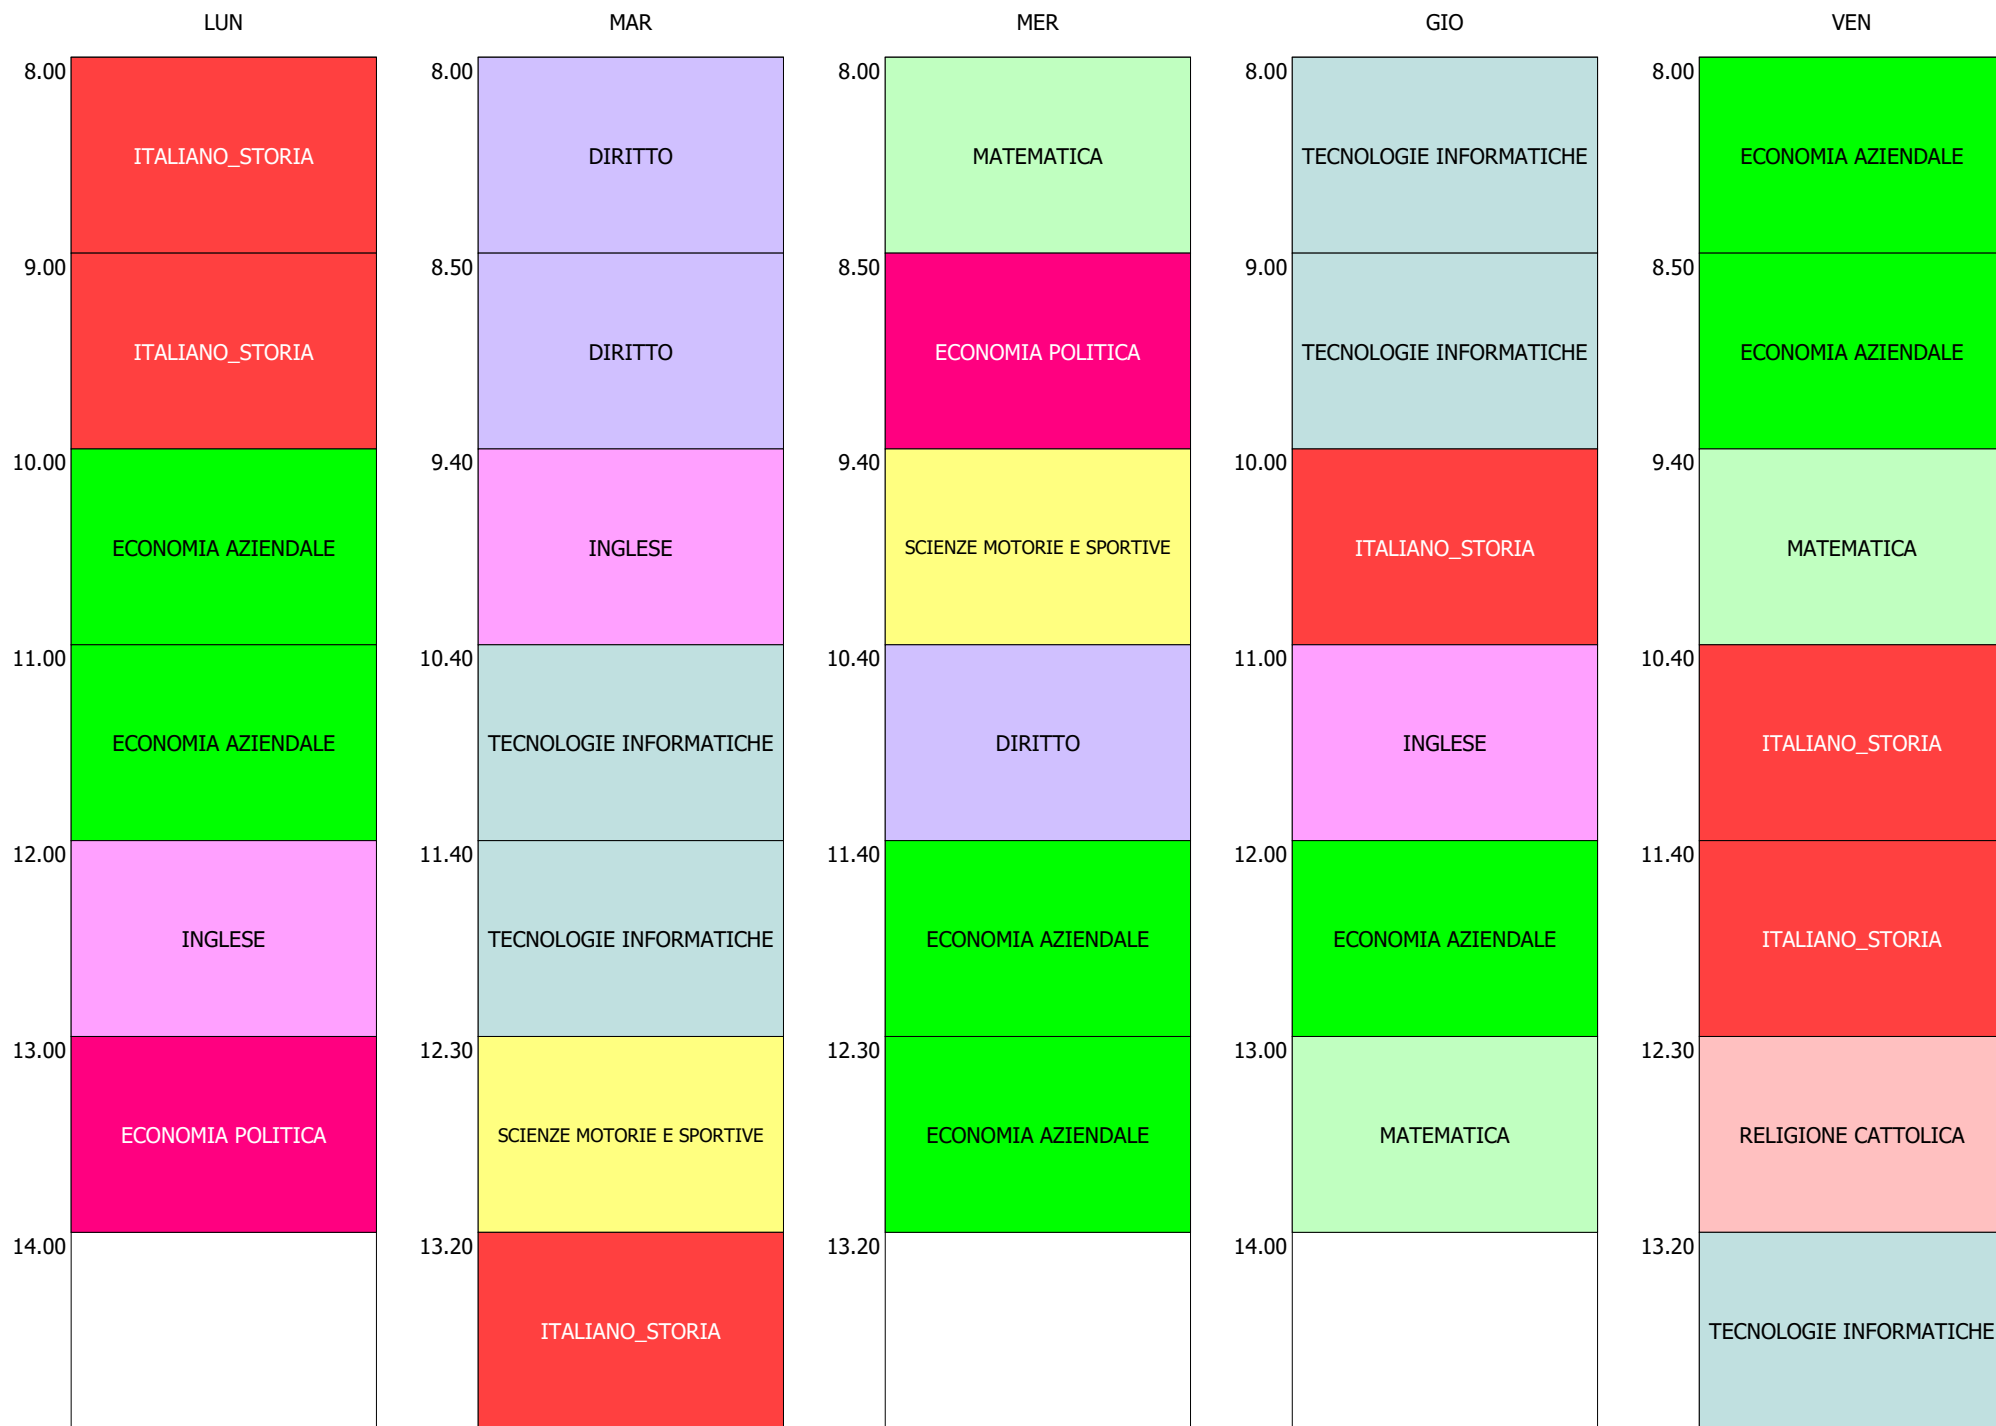

ORARIO CLASSE - 1Ap (32:00)

ISTITUTO DI ISTRUZIONE SUPERIORE "F.PETRUCCELLI - G.PARISI" - MOLITERNO  
ORARIO CLASSI MOLITERNO DAL 07 OTTOBRE 2024

ORARIO CLASSE - 1Bp (32:00)

ORARIO CLASSE - 1Dt (32:00)

ORARIO CLASSE - 2At (32:00)

ORARIO CLASSE - 2Ap (32:00)

ORARIO CLASSE - 2Bt (32:00)

ORARIO CLASSE - 2Dt (32:00)

ORARIO CLASSE - 3At (32:00)

ORARIO CLASSE - 3Ap (32:00)

ORARIO CLASSE - 3Bp (32:00)

ORARIO CLASSE - 3Bt (32:00)

ORARIO CLASSE - 4At (32:00)

ORARIO CLASSE - 4Ap (32:00)

ORARIO CLASSE - 4Bp (32:00)

ORARIO CLASSE - 4Bt (32:00)

ORARIO CLASSE - 4Dt (32:00)

ISTITUTO DI ISTRUZIONE SUPERIORE "F.PETRUCCELLI - G.PARISI" - MOLITERNO  
ORARIO CLASSI MOLITERNO DAL 07 OTTOBRE 2024

ORARIO CLASSE - 5At (32:00)

ORARIO CLASSE - 5Ap (32:00)

ISTITUTO DI ISTRUZIONE SUPERIORE "F.PETRUCCELLI - G.PARISI" - MOLITERNO  
 ORARIO CLASSI MOLITERNO DAL 07 OTTOBRE 2024

ORARIO CLASSE - 5Bp (32:00)

ORARIO CLASSE - 5Bt (32:00)