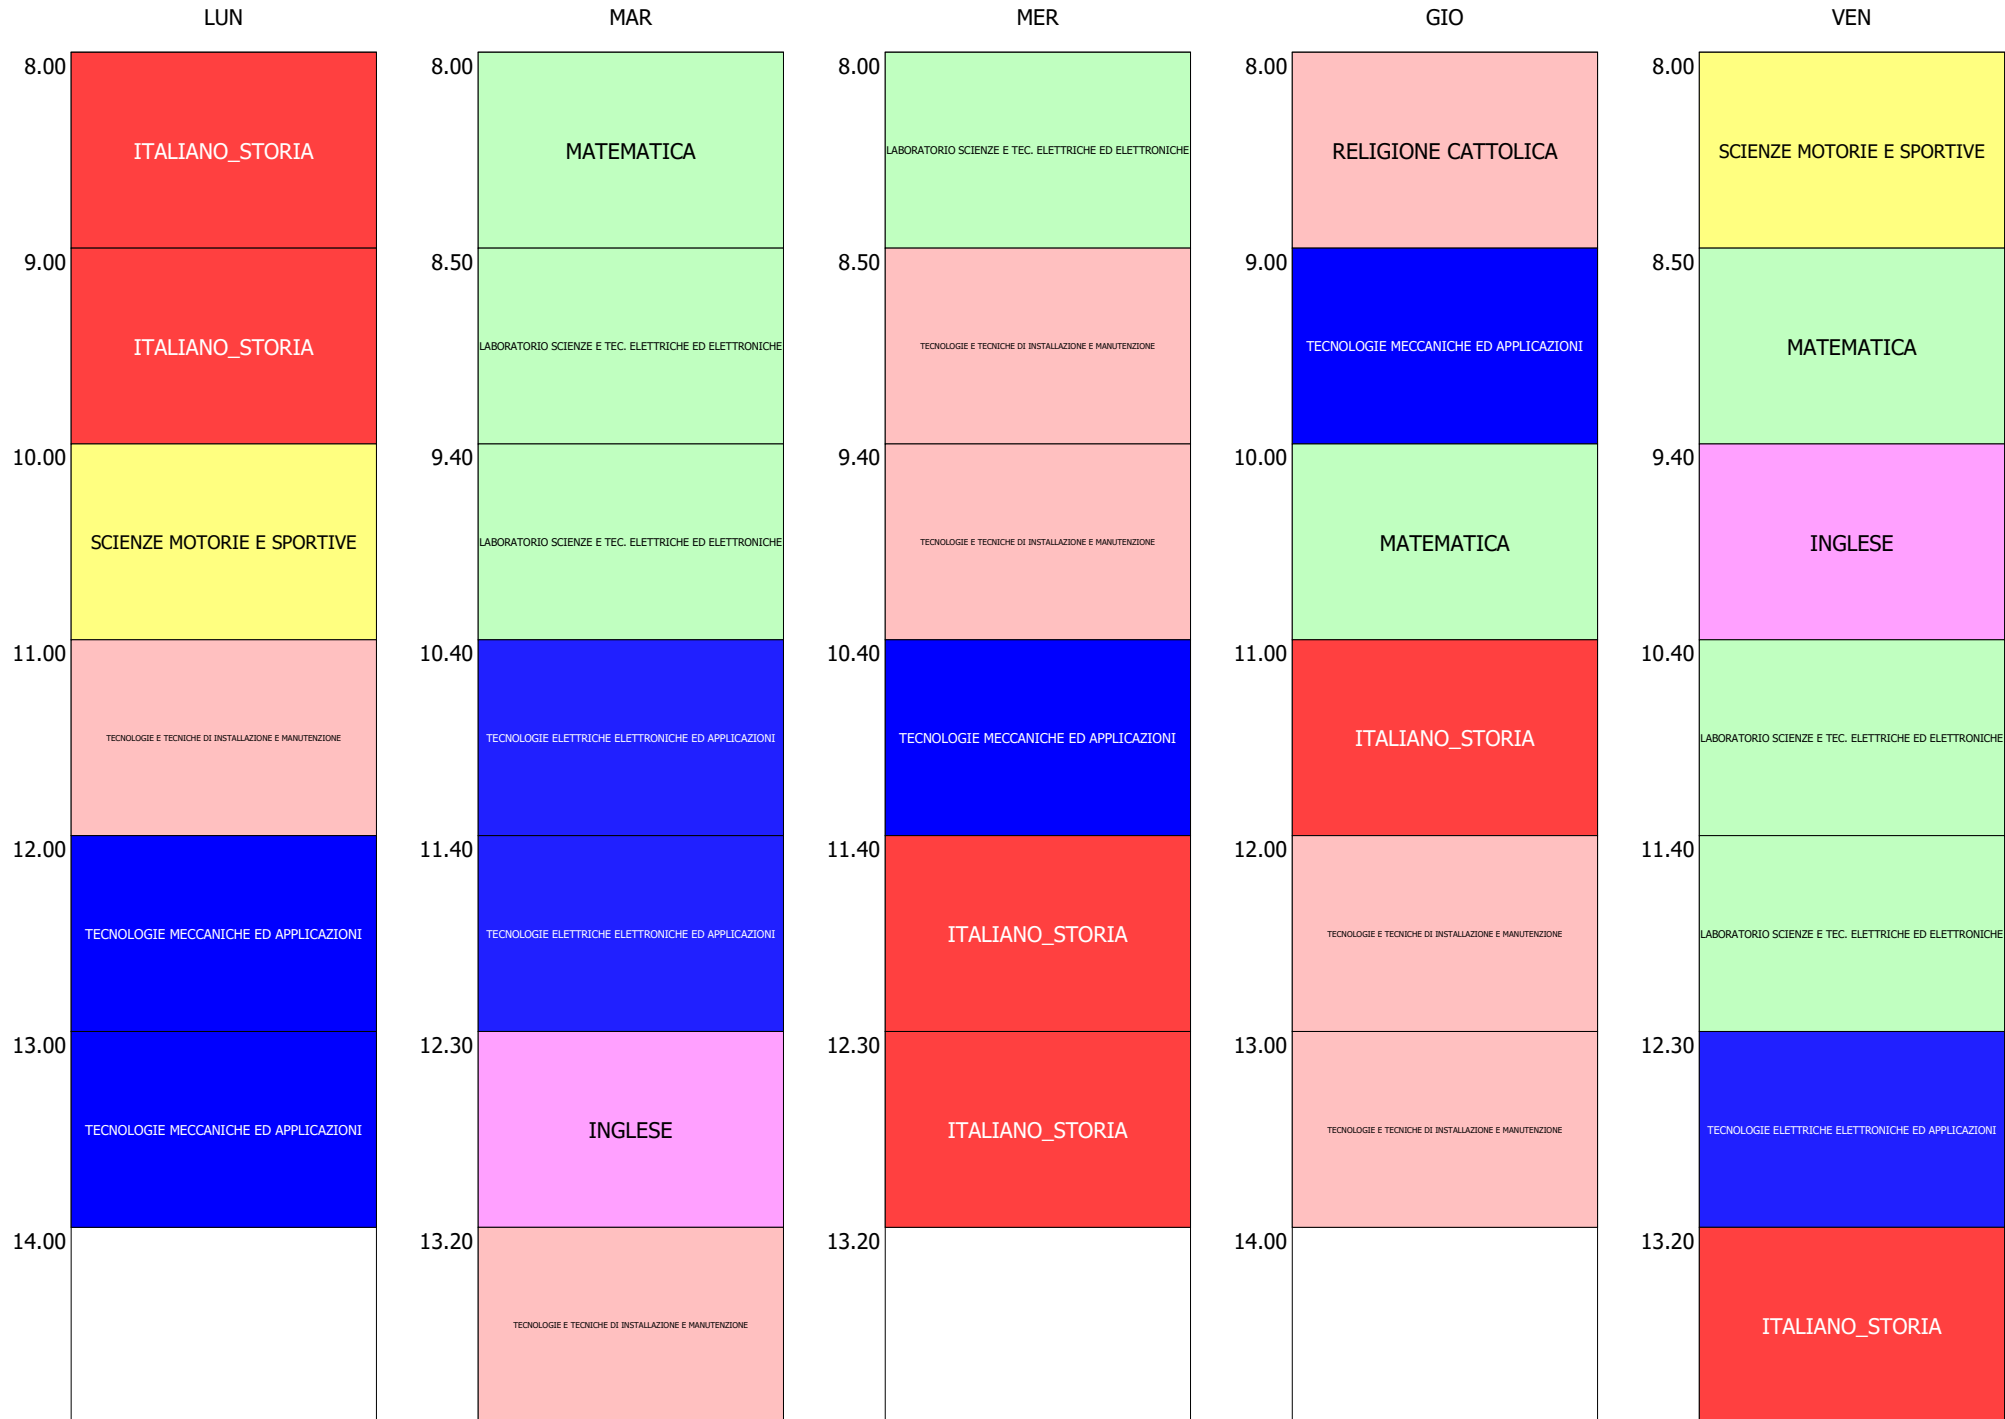

ORARIO CLASSE - 1Ep (32:00)

ORARIO CLASSE - 2Dp (32:00)

ORARIO CLASSE - 2Ep (32:00)

ISTITUTO DI ISTRUZIONE SUPERIORE "F.PETRUCCELLI - G.PARISI" - MOLITERNO
 ORARIO CLASSI TRAMUTOLA DAL 07 OTTOBRE 2024

ORARIO CLASSE - 3Dp (32:00)

ISTITUTO DI ISTRUZIONE SUPERIORE "F.PETRUCCELLI - G.PARISI" - MOLITERNO
 ORARIO CLASSI TRAMUTOLA DAL 07 OTTOBRE 2024

ORARIO CLASSE - 3Ep (32:00)

ORARIO CLASSE - 4Dp (32:00)

ORARIO CLASSE - 4Ep (32:00)

ISTITUTO DI ISTRUZIONE SUPERIORE "F.PETRUCCELLI - G.PARISI" - MOLITERNO
 ORARIO CLASSI TRAMUTOLA DAL 07 OTTOBRE 2024

ORARIO CLASSE - 5Dp (32:00)

ISTITUTO DI ISTRUZIONE SUPERIORE "F.PETRUCCELLI - G.PARISI" - MOLITERNO
 ORARIO CLASSI TRAMUTOLA DAL 07 OTTOBRE 2024

ORARIO CLASSE - 5Ep (32:00)