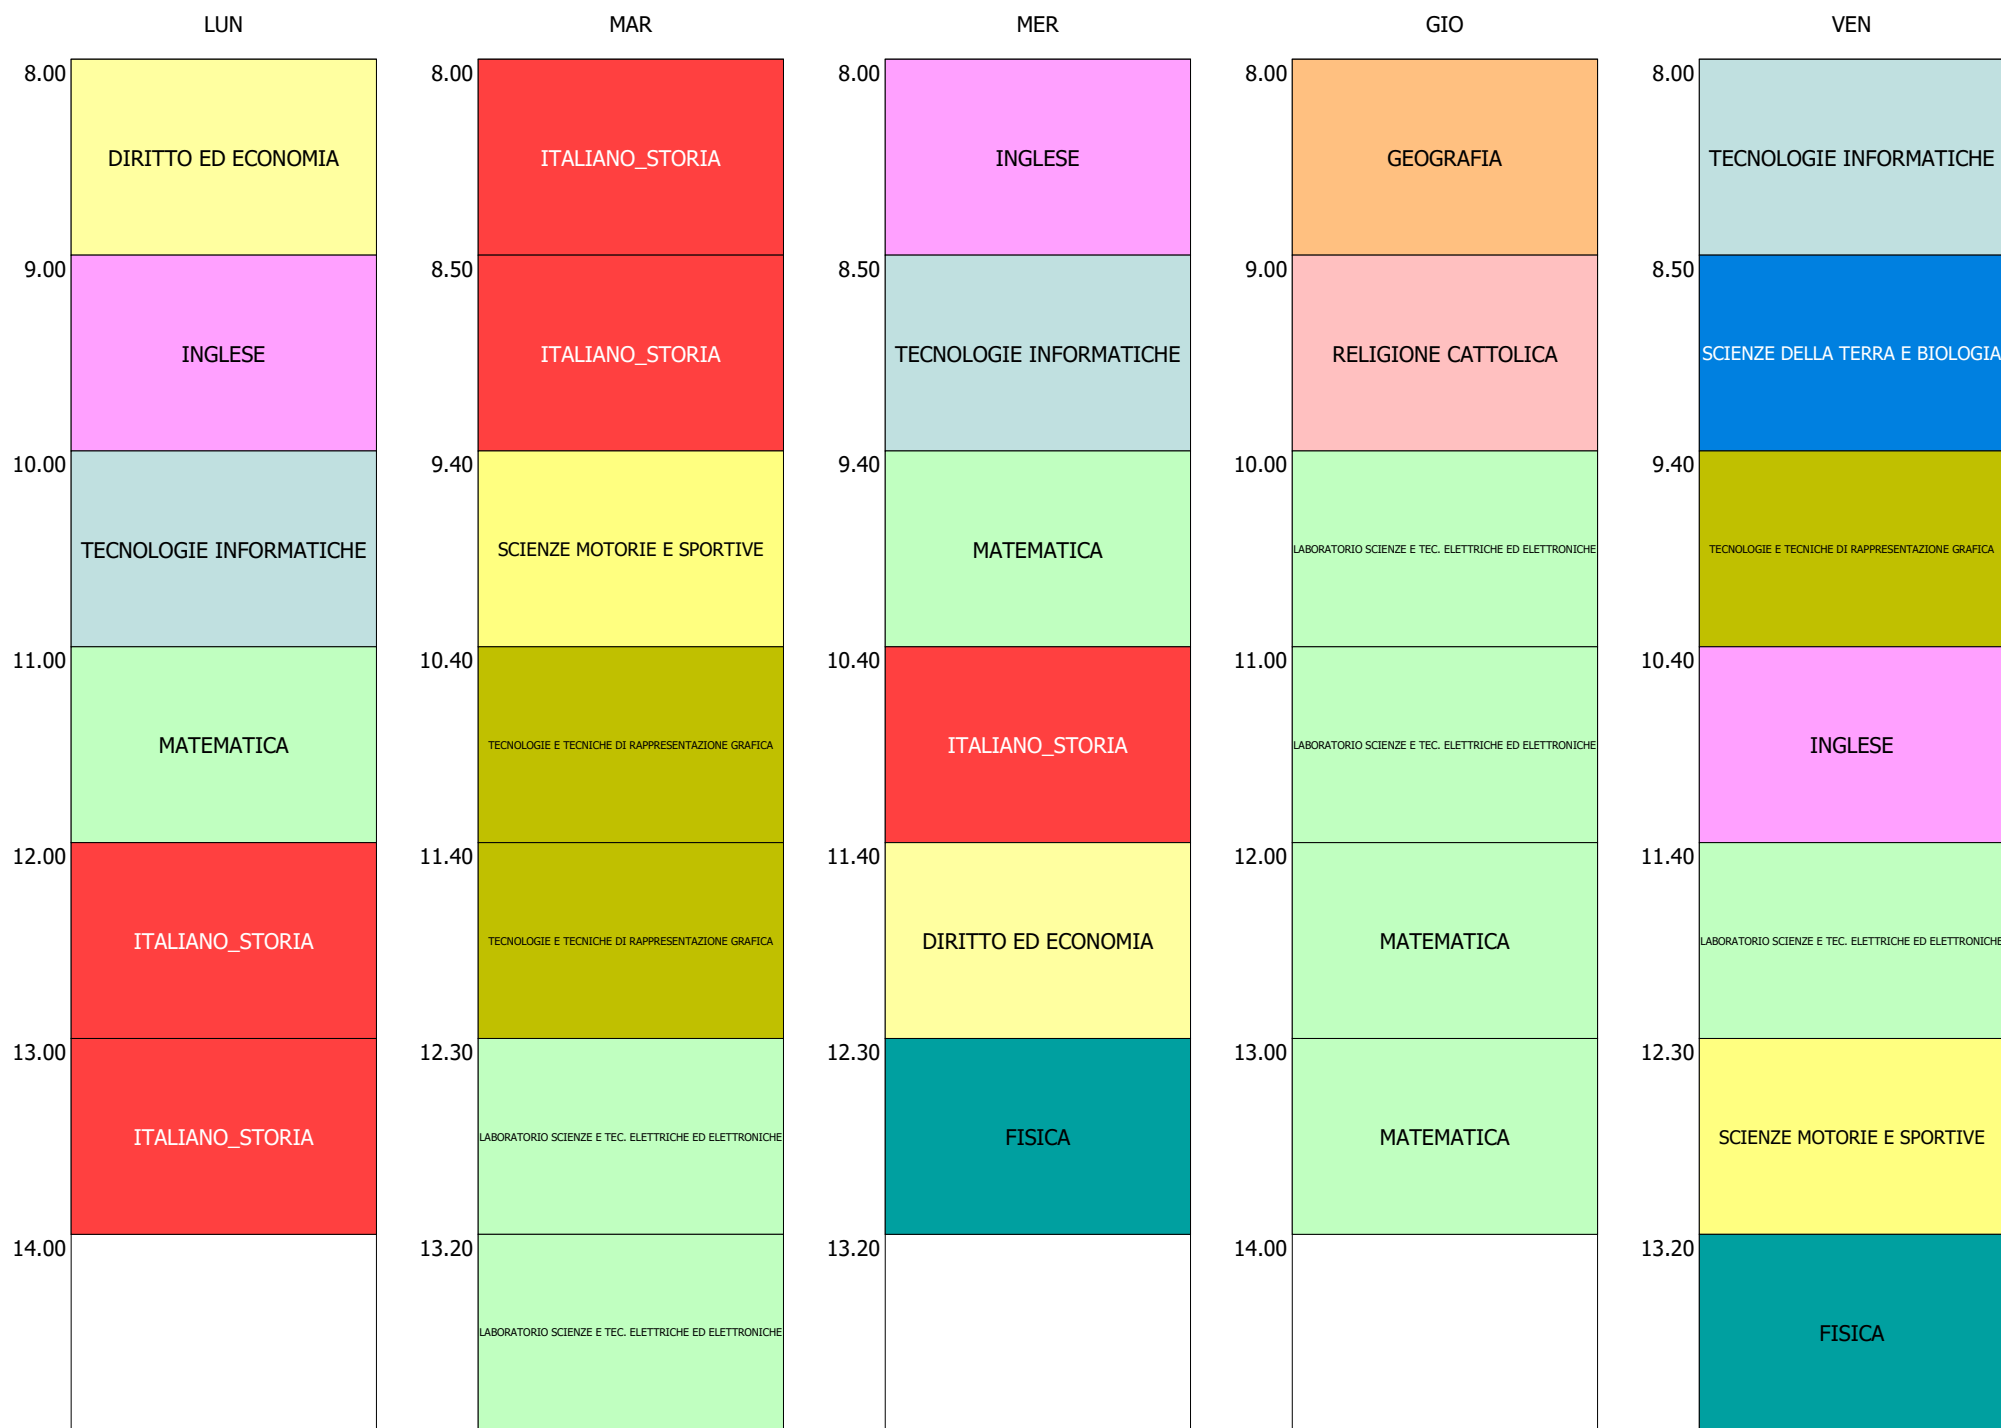

ORARIO CLASSE - 1Ep (32:00)

ORARIO CLASSE - 2Dp (32:00)

ORARIO CLASSE - 2Ep (32:00)

ISTITUTO DI ISTRUZIONE SUPERIORE "F.PETRUCCELLI - G.PARISI" - MOLITERNO
 ORARIO CLASSI TRAMUTOLA DAL 07 OTTOBRE 2024

ORARIO CLASSE - 3Dp (32:00)

ISTITUTO DI ISTRUZIONE SUPERIORE "F.PETRUCCELLI - G.PARISI" - MOLITERNO
 ORARIO CLASSI TRAMUTOLA DAL 07 OTTOBRE 2024

ORARIO CLASSE - 3Ep (32:00)

ORARIO CLASSE - 4Dp (32:00)

ORARIO CLASSE - 4Ep (32:00)

ISTITUTO DI ISTRUZIONE SUPERIORE "F.PETRUCCELLI - G.PARISI" - MOLITERNO
 ORARIO CLASSI TRAMUTOLA DAL 07 OTTOBRE 2024

ORARIO CLASSE - 5Dp (32:00)

ISTITUTO DI ISTRUZIONE SUPERIORE "F.PETRUCCELLI - G.PARISI" - MOLITERNO
 ORARIO CLASSI TRAMUTOLA DAL 07 OTTOBRE 2024

ORARIO CLASSE - 5Ep (32:00)