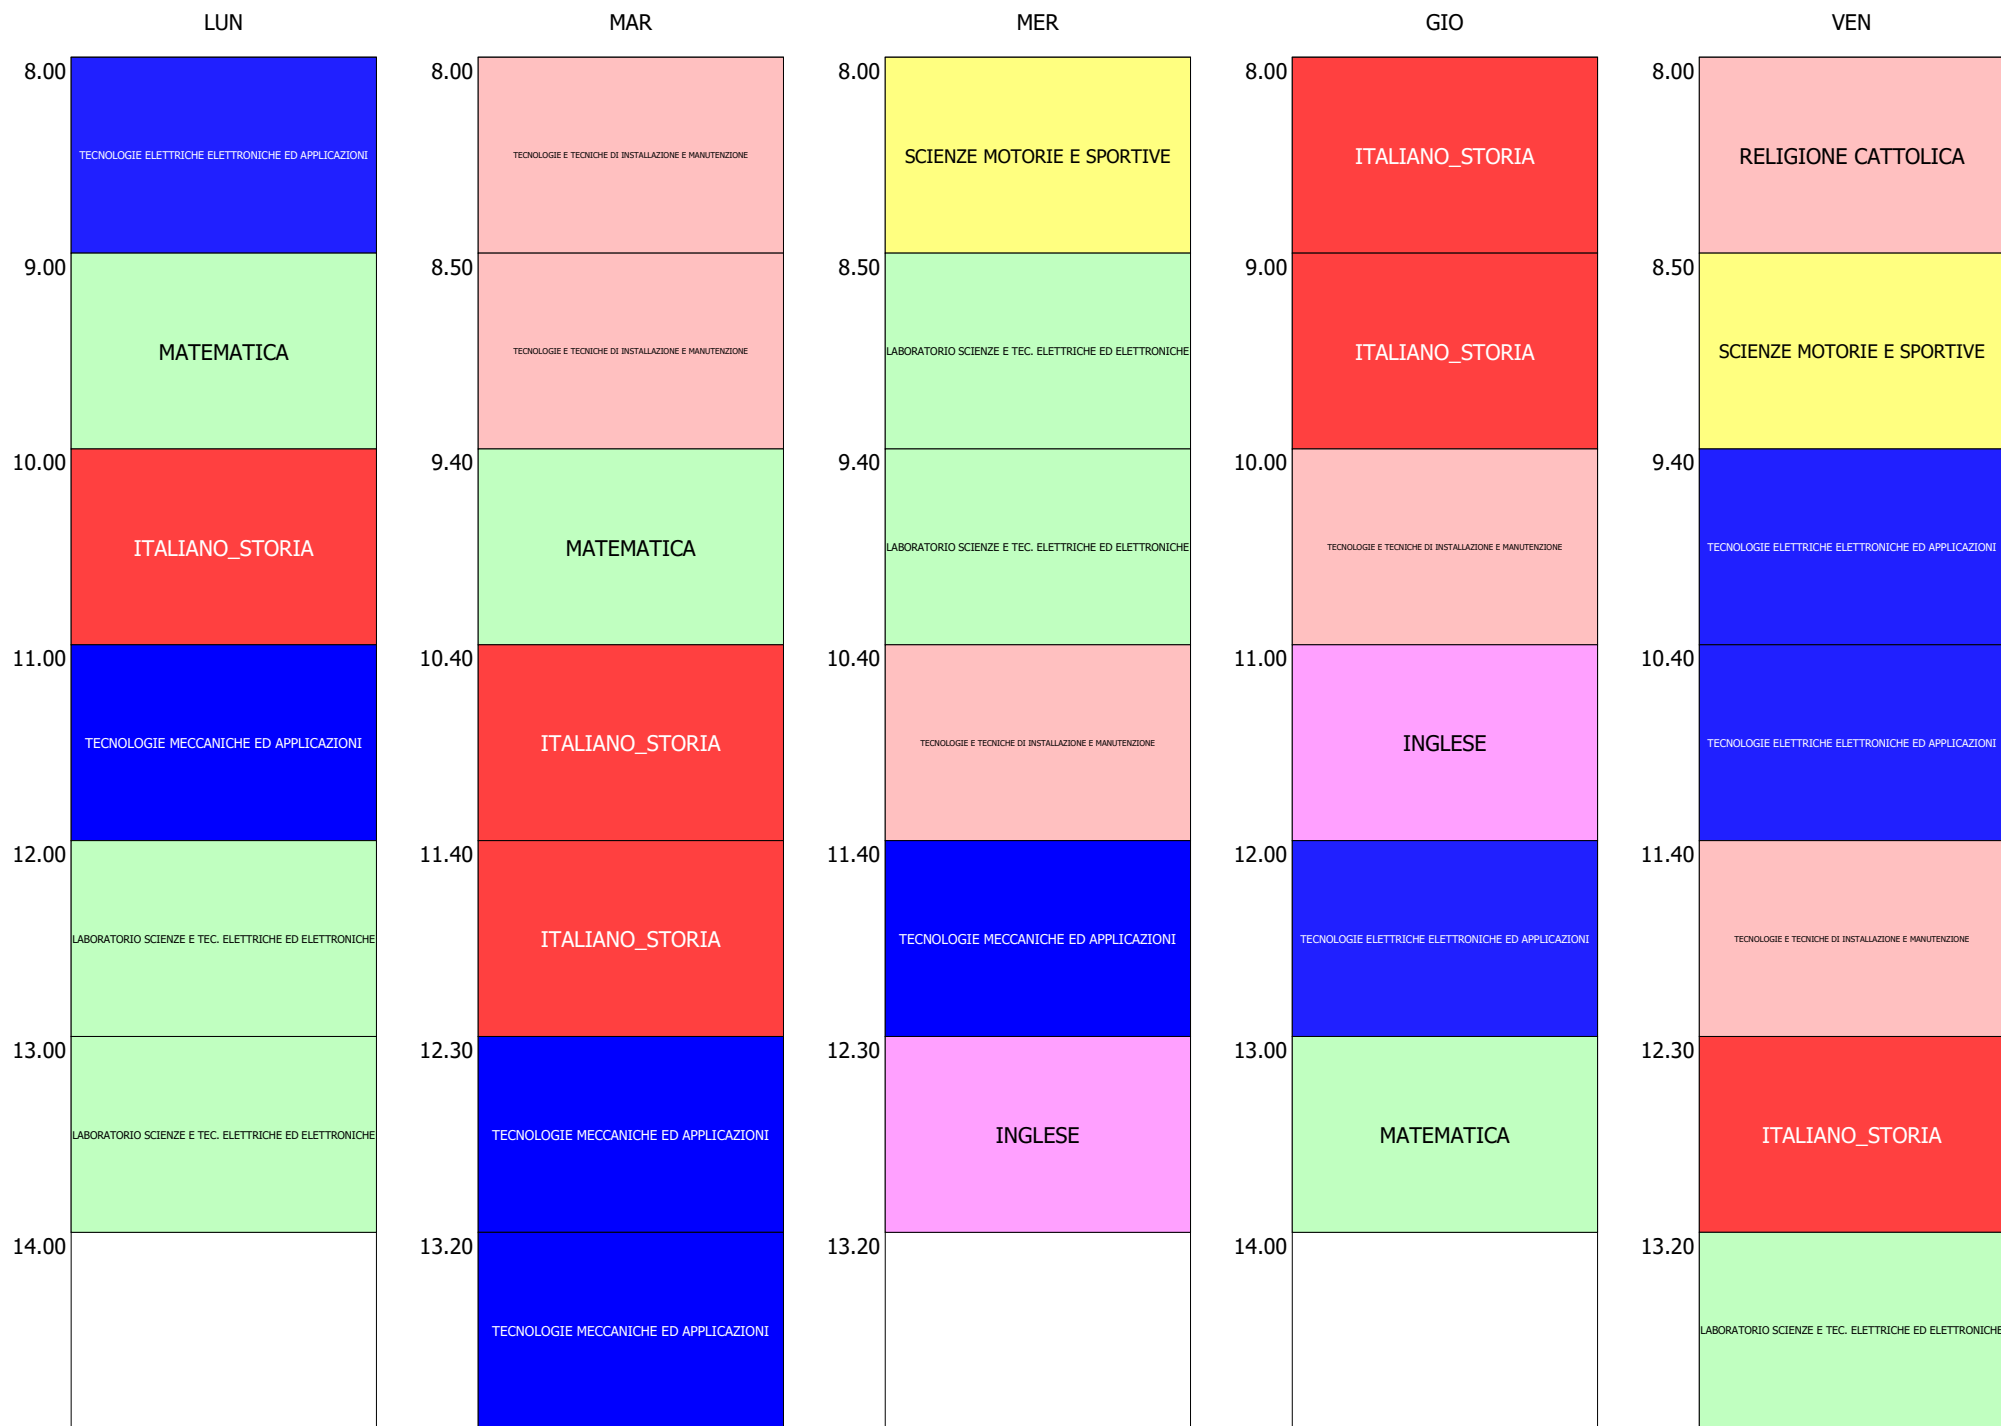

ORARIO CLASSE - 1Ep (32:00)

ORARIO CLASSE - 2Dp (32:00)

ORARIO CLASSE - 2Ep (32:00)

ISTITUTO DI ISTRUZIONE SUPERIORE "F.PETRUCCELLI - G.PARISI" - MOLITERNO
 ORARIO CLASSI TRAMUTOLA DAL 07 OTTOBRE 2024

ORARIO CLASSE - 3Dp (32:00)

ISTITUTO DI ISTRUZIONE SUPERIORE "F.PETRUCCELLI - G.PARISI" - MOLITERNO
 ORARIO CLASSI TRAMUTOLA DAL 07 OTTOBRE 2024

ORARIO CLASSE - 3Ep (32:00)

ORARIO CLASSE - 4Dp (32:00)

ORARIO CLASSE - 4Ep (32:00)

ISTITUTO DI ISTRUZIONE SUPERIORE "F.PETRUCCELLI - G.PARISI" - MOLITERNO
 ORARIO CLASSI TRAMUTOLA DAL 07 OTTOBRE 2024

ORARIO CLASSE - 5Dp (32:00)

ISTITUTO DI ISTRUZIONE SUPERIORE "F.PETRUCCELLI - G.PARISI" - MOLITERNO
 ORARIO CLASSI TRAMUTOLA DAL 07 OTTOBRE 2024

ORARIO CLASSE - 5Ep (32:00)