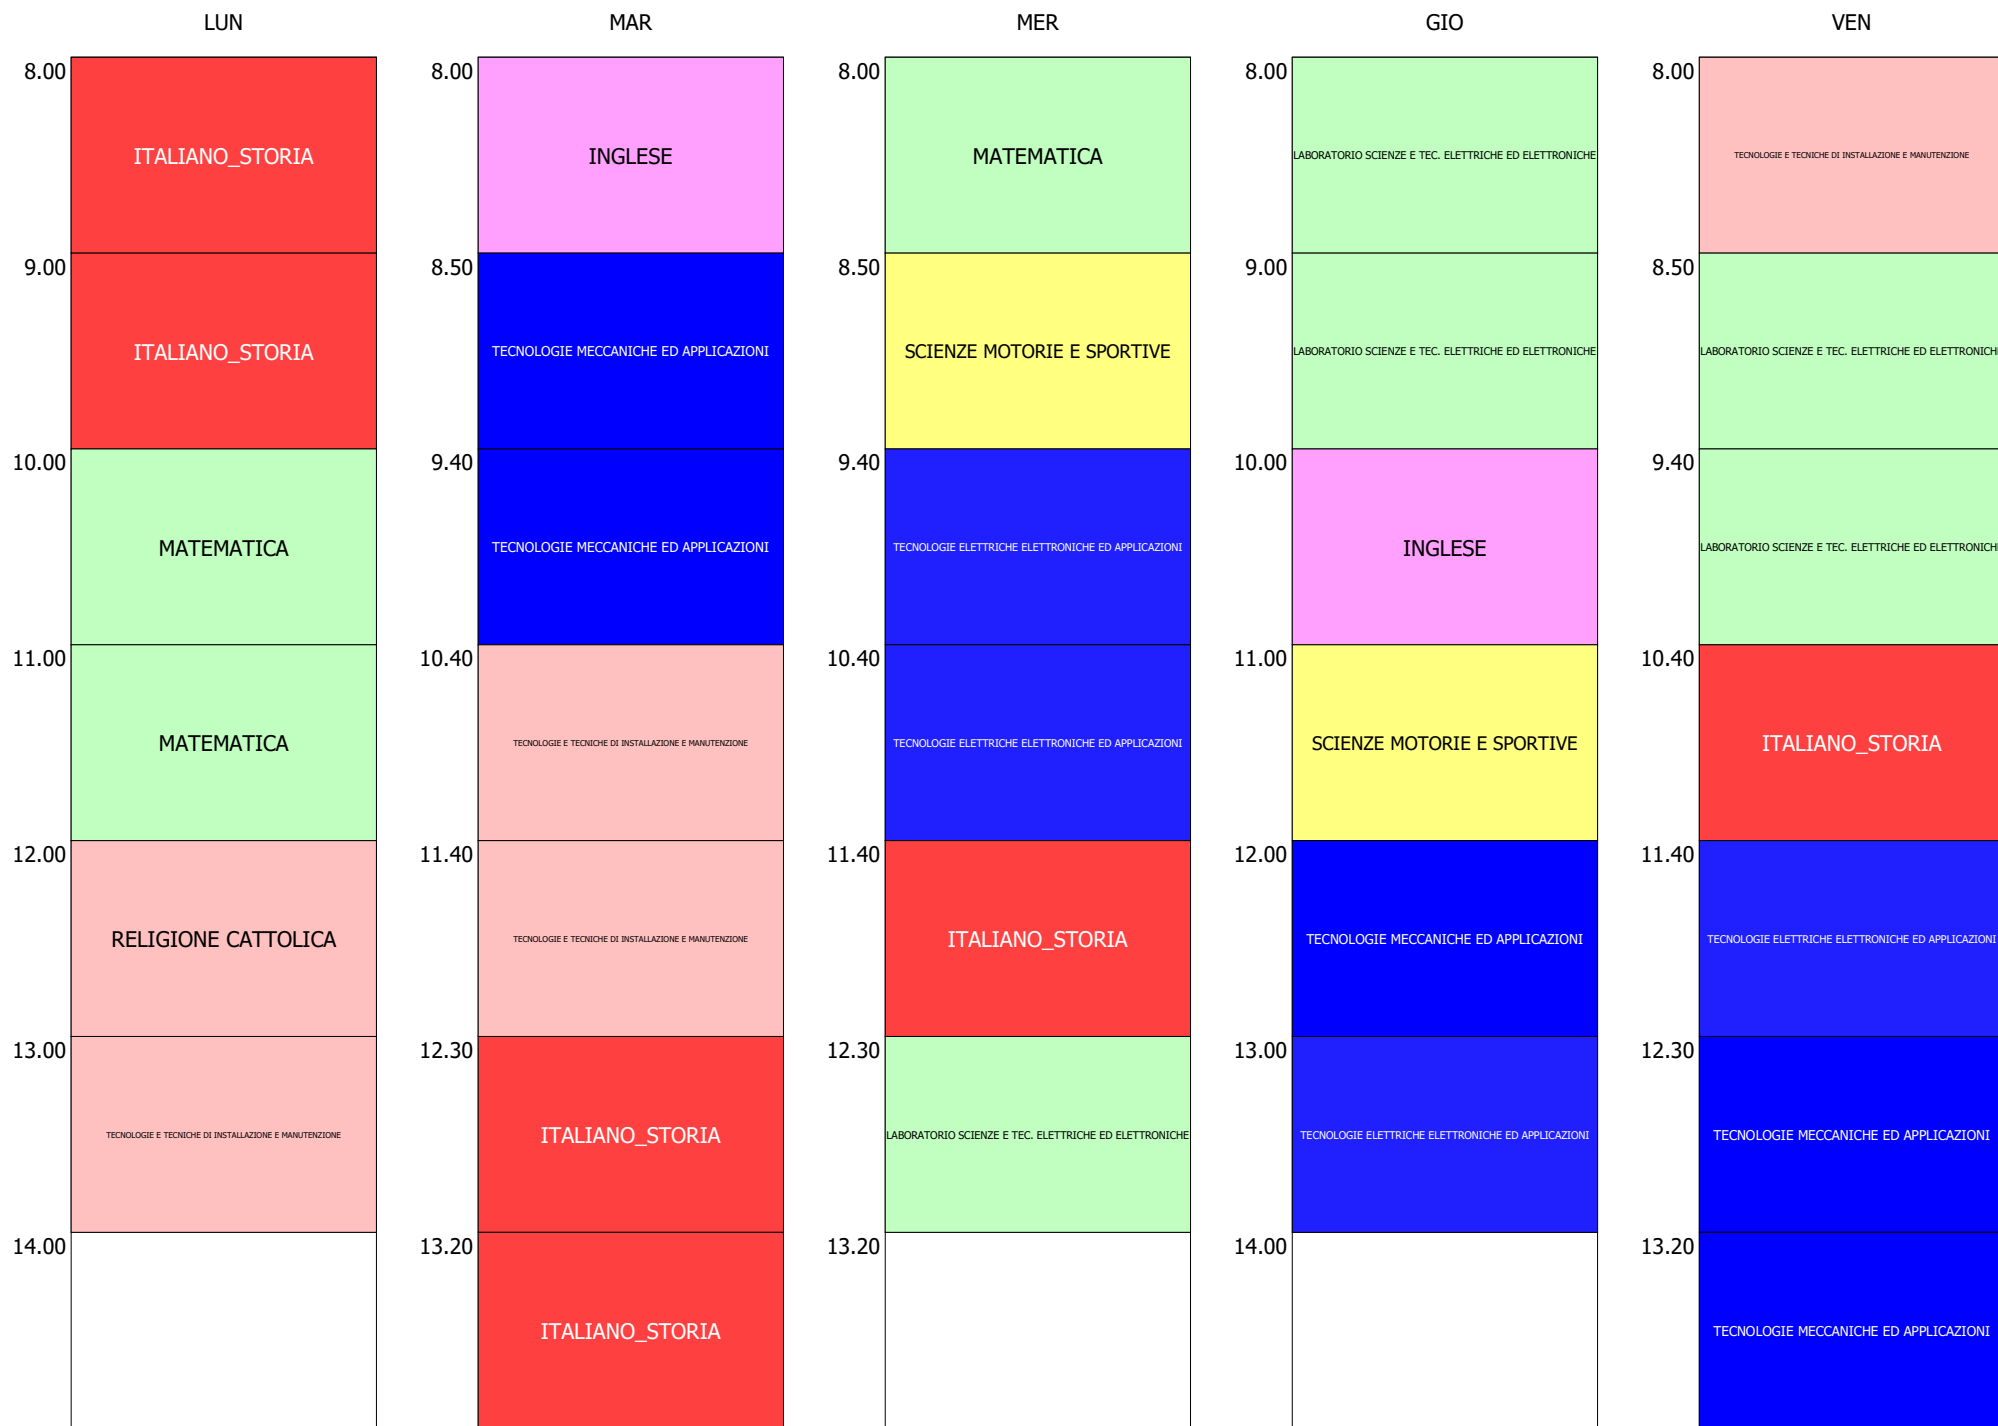

ORARIO CLASSE - 1Ep (32:00)

ORARIO CLASSE - 2Dp (32:00)

ORARIO CLASSE - 2Ep (32:00)

ISTITUTO DI ISTRUZIONE SUPERIORE "F.PETRUCCELLI - G.PARISI" - MOLITERNO
 ORARIO CLASSI TRAMUTOLA DAL 07 OTTOBRE 2024

ORARIO CLASSE - 3Dp (32:00)

ISTITUTO DI ISTRUZIONE SUPERIORE "F.PETRUCCELLI - G.PARISI" - MOLITERNO
 ORARIO CLASSI TRAMUTOLA DAL 07 OTTOBRE 2024

ORARIO CLASSE - 3Ep (32:00)

ORARIO CLASSE - 4Dp (32:00)

ORARIO CLASSE - 4Ep (32:00)

ISTITUTO DI ISTRUZIONE SUPERIORE "F.PETRUCCELLI - G.PARISI" - MOLITERNO
 ORARIO CLASSI TRAMUTOLA DAL 07 OTTOBRE 2024

ORARIO CLASSE - 5Dp (32:00)

ISTITUTO DI ISTRUZIONE SUPERIORE "F.PETRUCCELLI - G.PARISI" - MOLITERNO
 ORARIO CLASSI TRAMUTOLA DAL 07 OTTOBRE 2024

ORARIO CLASSE - 5Ep (32:00)