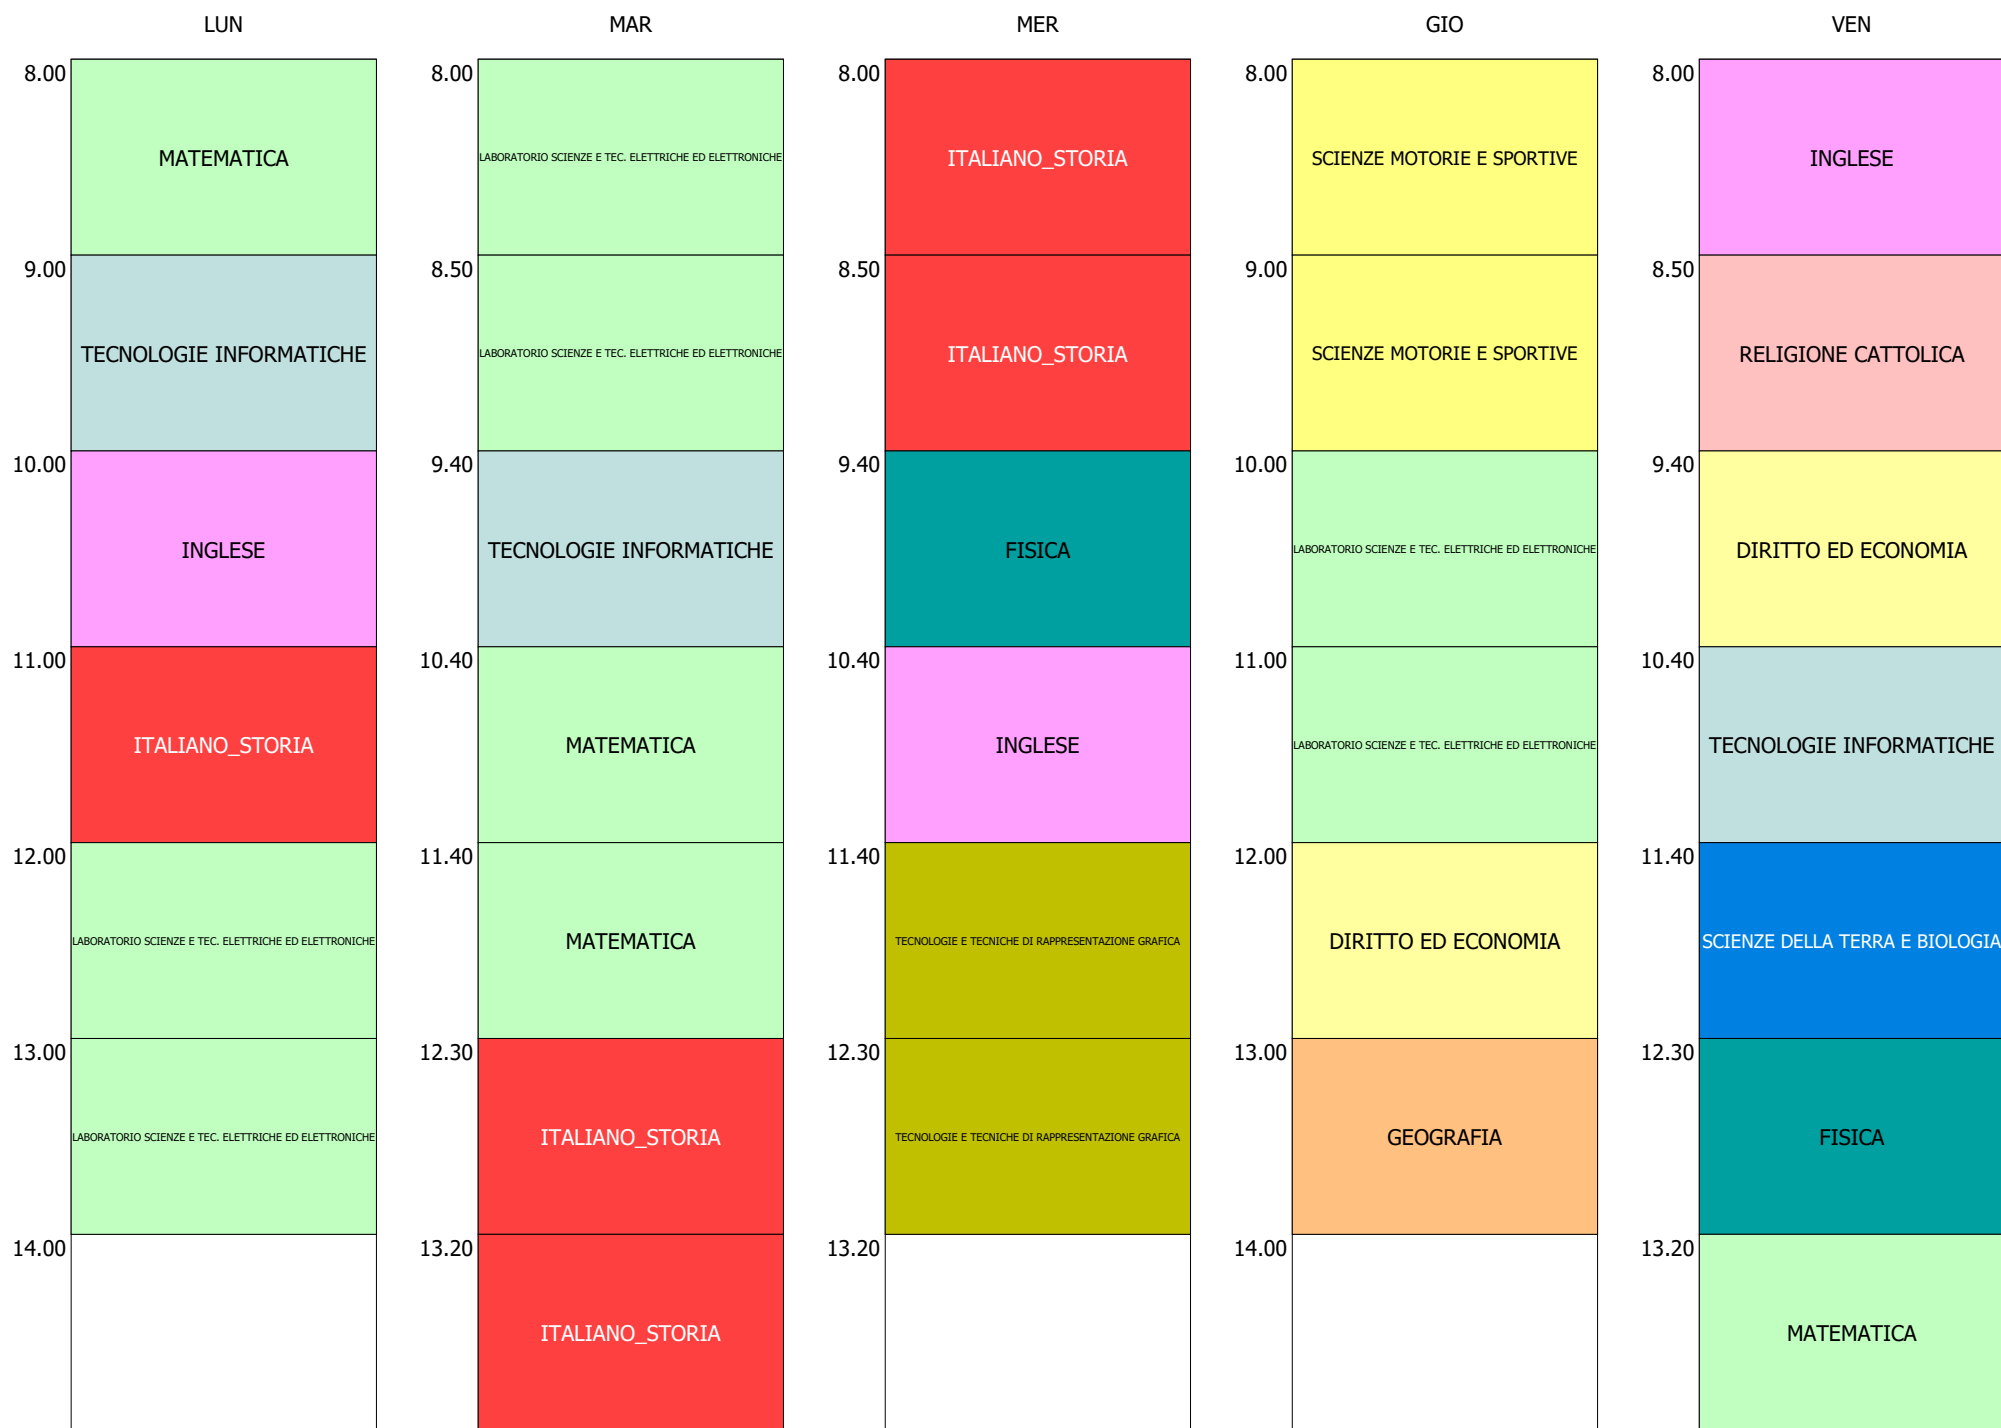

ORARIO CLASSE - 1Ep (32:00)

ORARIO CLASSE - 2Dp (32:00)

ORARIO CLASSE - 2Ep (32:00)

ISTITUTO DI ISTRUZIONE SUPERIORE "F.PETRUCCELLI - G.PARISI" - MOLITERNO
 ORARIO CLASSI TRAMUTOLA DAL 07 OTTOBRE 2024

ORARIO CLASSE - 3Dp (32:00)

ISTITUTO DI ISTRUZIONE SUPERIORE "F.PETRUCCELLI - G.PARISI" - MOLITERNO
 ORARIO CLASSI TRAMUTOLA DAL 07 OTTOBRE 2024

ORARIO CLASSE - 3Ep (32:00)

ORARIO CLASSE - 4Dp (32:00)

ORARIO CLASSE - 4Ep (32:00)

ISTITUTO DI ISTRUZIONE SUPERIORE "F.PETRUCCELLI - G.PARISI" - MOLITERNO
 ORARIO CLASSI TRAMUTOLA DAL 07 OTTOBRE 2024

ORARIO CLASSE - 5Dp (32:00)

ISTITUTO DI ISTRUZIONE SUPERIORE "F.PETRUCCELLI - G.PARISI" - MOLITERNO
 ORARIO CLASSI TRAMUTOLA DAL 07 OTTOBRE 2024

ORARIO CLASSE - 5Ep (32:00)