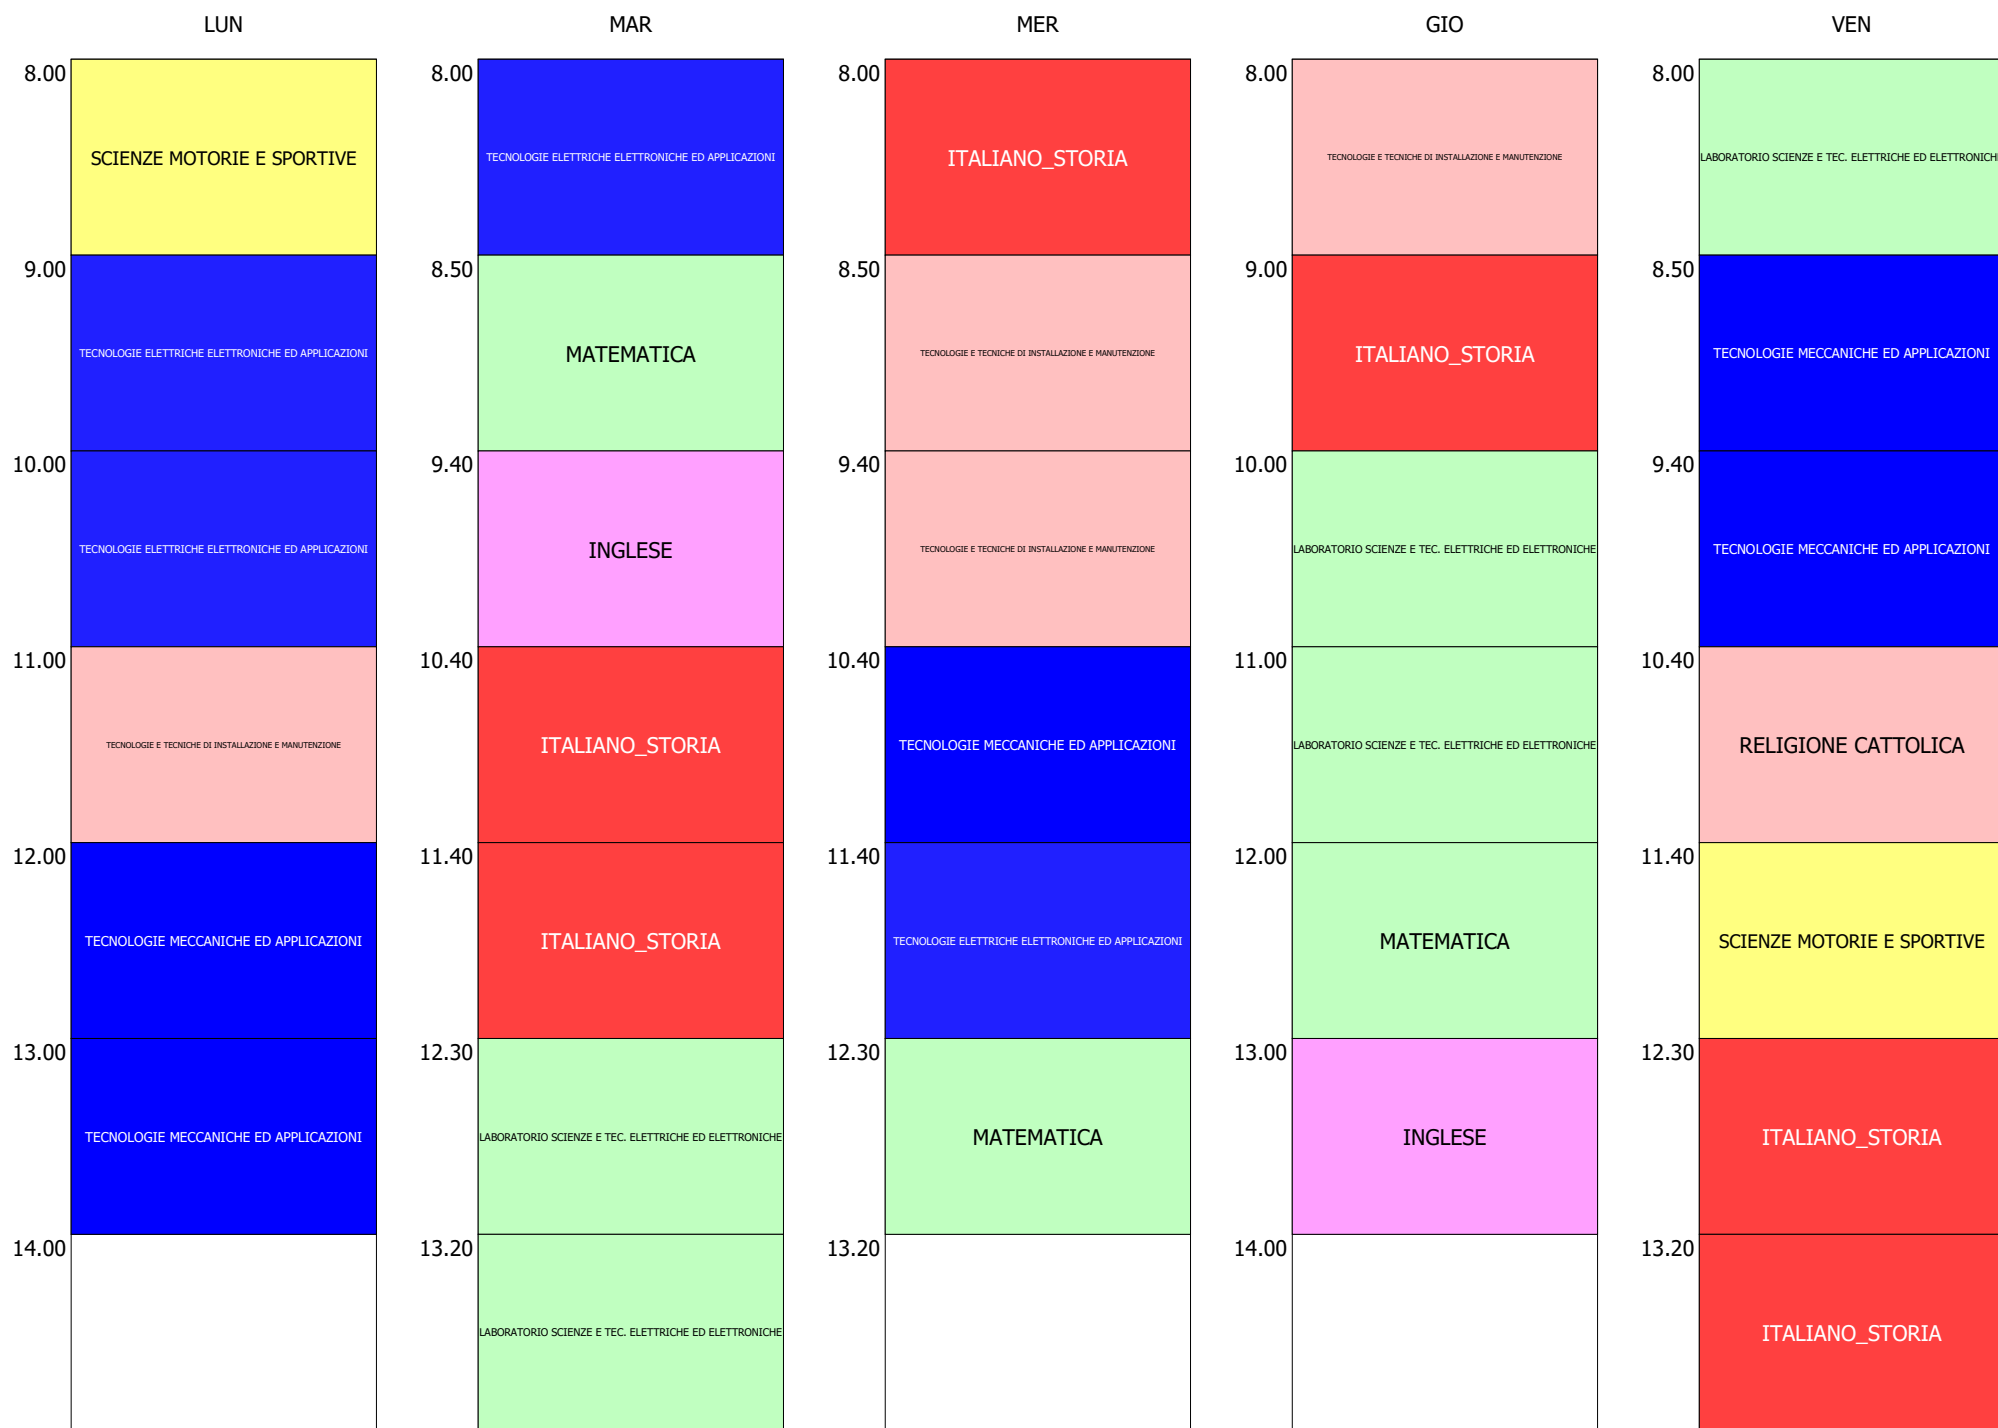

ORARIO CLASSE - 1Ep (32:00)

ORARIO CLASSE - 2Dp (32:00)

ORARIO CLASSE - 2Ep (32:00)

ISTITUTO DI ISTRUZIONE SUPERIORE "F.PETRUCCELLI - G.PARISI" - MOLITERNO
 ORARIO CLASSI TRAMUTOLA DAL 07 OTTOBRE 2024

ORARIO CLASSE - 3Dp (32:00)

ISTITUTO DI ISTRUZIONE SUPERIORE "F.PETRUCCELLI - G.PARISI" - MOLITERNO
 ORARIO CLASSI TRAMUTOLA DAL 07 OTTOBRE 2024

ORARIO CLASSE - 3Ep (32:00)

ORARIO CLASSE - 4Dp (32:00)

ORARIO CLASSE - 4Ep (32:00)

ISTITUTO DI ISTRUZIONE SUPERIORE "F.PETRUCCELLI - G.PARISI" - MOLITERNO
 ORARIO CLASSI TRAMUTOLA DAL 07 OTTOBRE 2024

ORARIO CLASSE - 5Dp (32:00)

ISTITUTO DI ISTRUZIONE SUPERIORE "F.PETRUCCELLI - G.PARISI" - MOLITERNO
 ORARIO CLASSI TRAMUTOLA DAL 07 OTTOBRE 2024

ORARIO CLASSE - 5Ep (32:00)