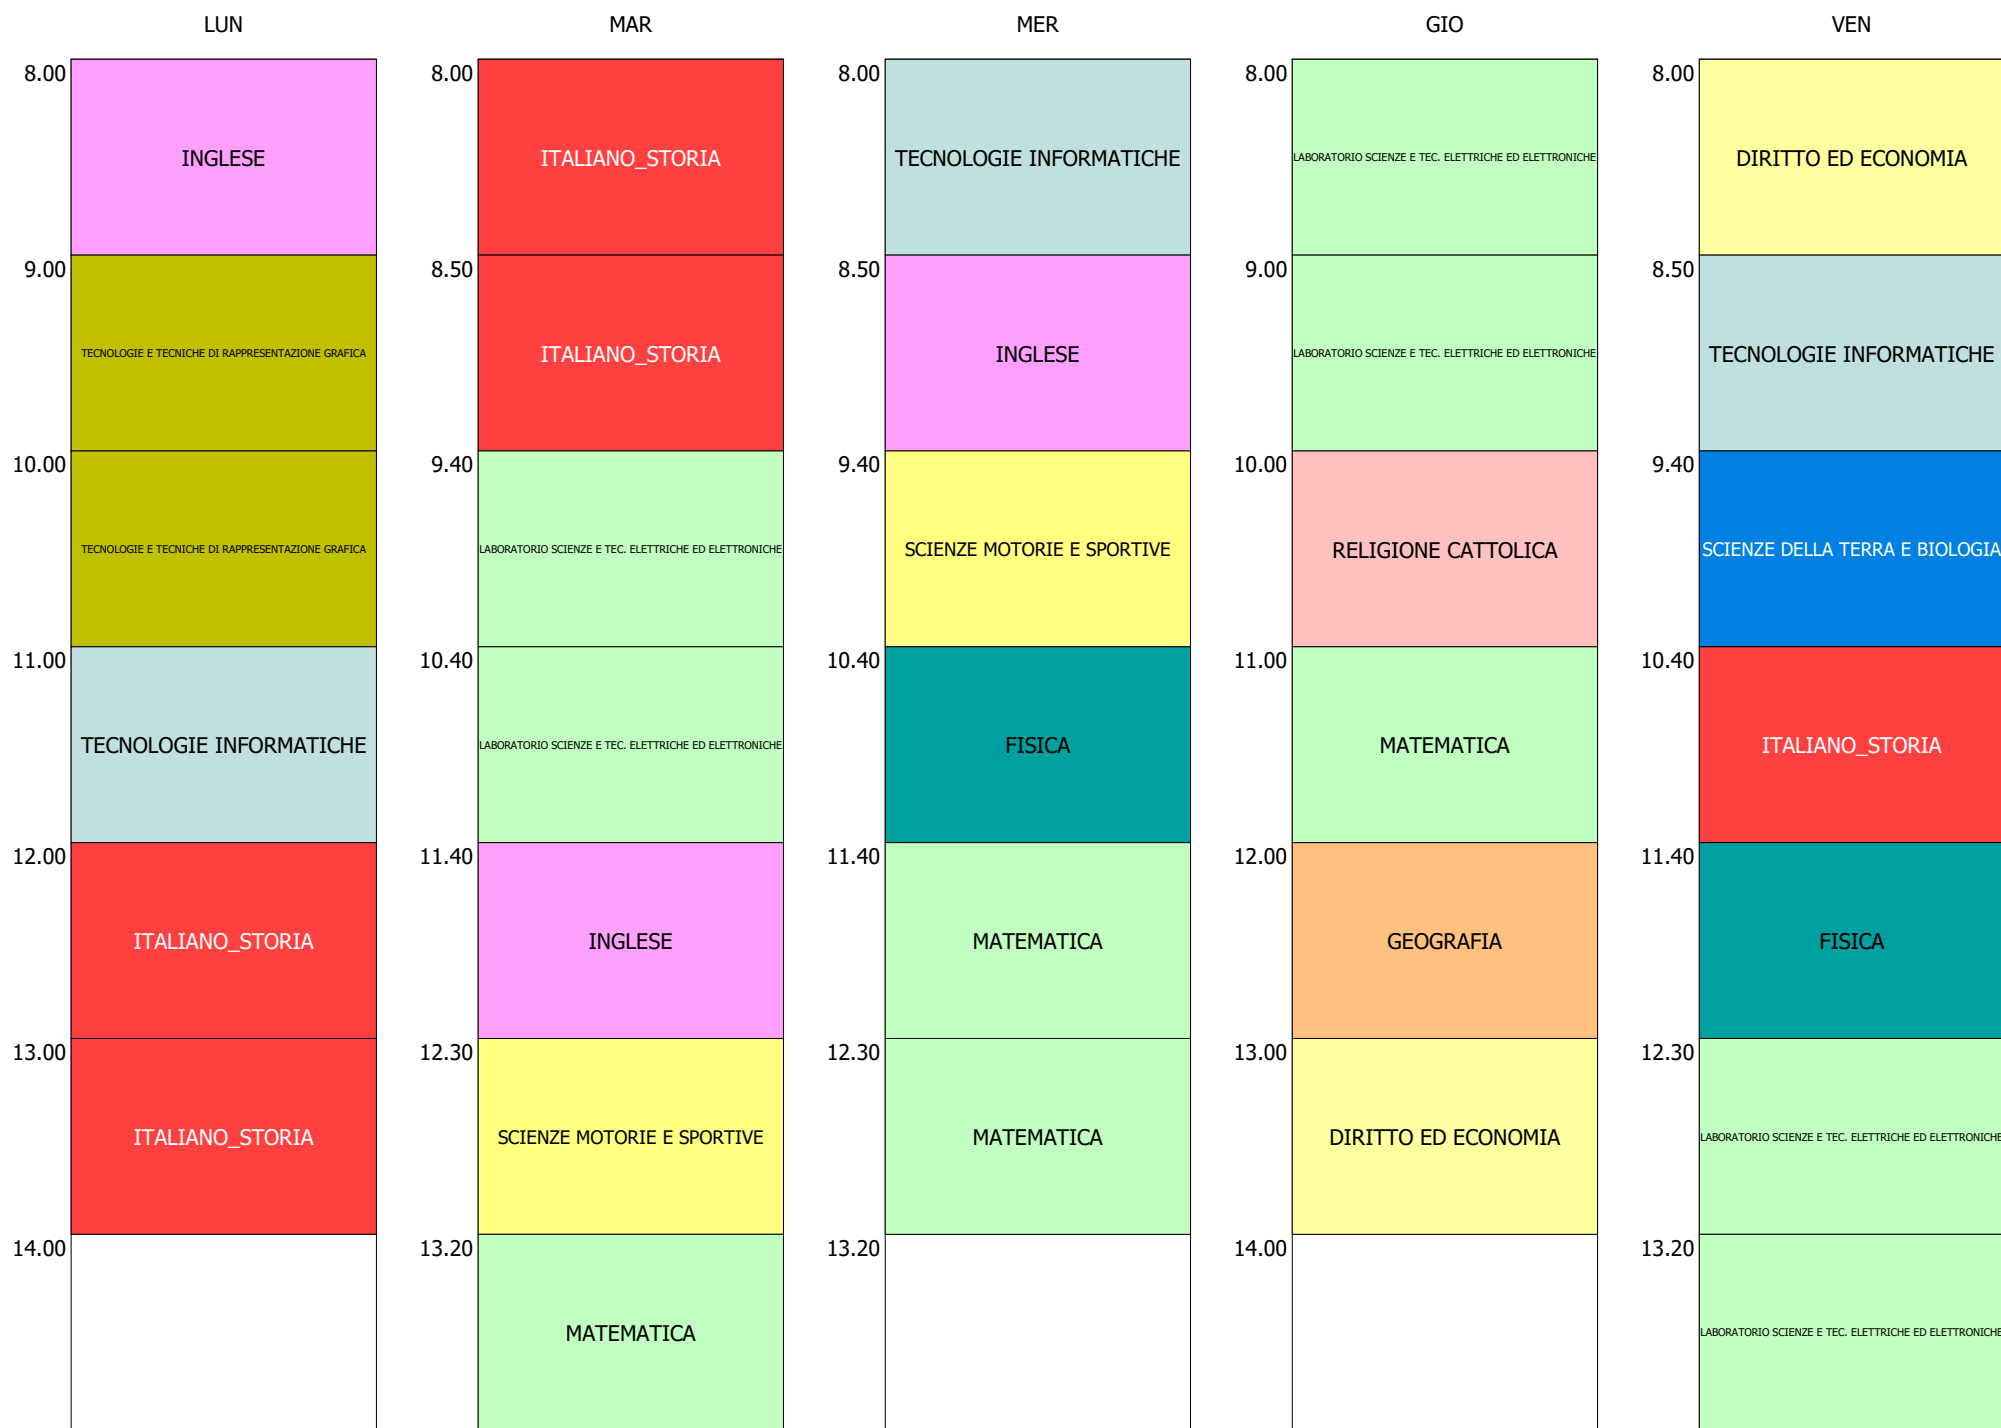

ORARIO CLASSE - 1Ep (32:00)

ORARIO CLASSE - 2Dp (32:00)

ORARIO CLASSE - 2Ep (32:00)

ISTITUTO DI ISTRUZIONE SUPERIORE "F.PETRUCCELLI - G.PARISI" - MOLITERNO
 ORARIO CLASSI TRAMUTOLA DAL 07 OTTOBRE 2024

ORARIO CLASSE - 3Dp (32:00)

ISTITUTO DI ISTRUZIONE SUPERIORE "F.PETRUCCELLI - G.PARISI" - MOLITERNO
 ORARIO CLASSI TRAMUTOLA DAL 07 OTTOBRE 2024

ORARIO CLASSE - 3Ep (32:00)

ORARIO CLASSE - 4Dp (32:00)

ORARIO CLASSE - 4Ep (32:00)

ISTITUTO DI ISTRUZIONE SUPERIORE "F.PETRUCCELLI - G.PARISI" - MOLITERNO
 ORARIO CLASSI TRAMUTOLA DAL 07 OTTOBRE 2024

ORARIO CLASSE - 5Dp (32:00)

ISTITUTO DI ISTRUZIONE SUPERIORE "F.PETRUCCELLI - G.PARISI" - MOLITERNO
 ORARIO CLASSI TRAMUTOLA DAL 07 OTTOBRE 2024

ORARIO CLASSE - 5Ep (32:00)