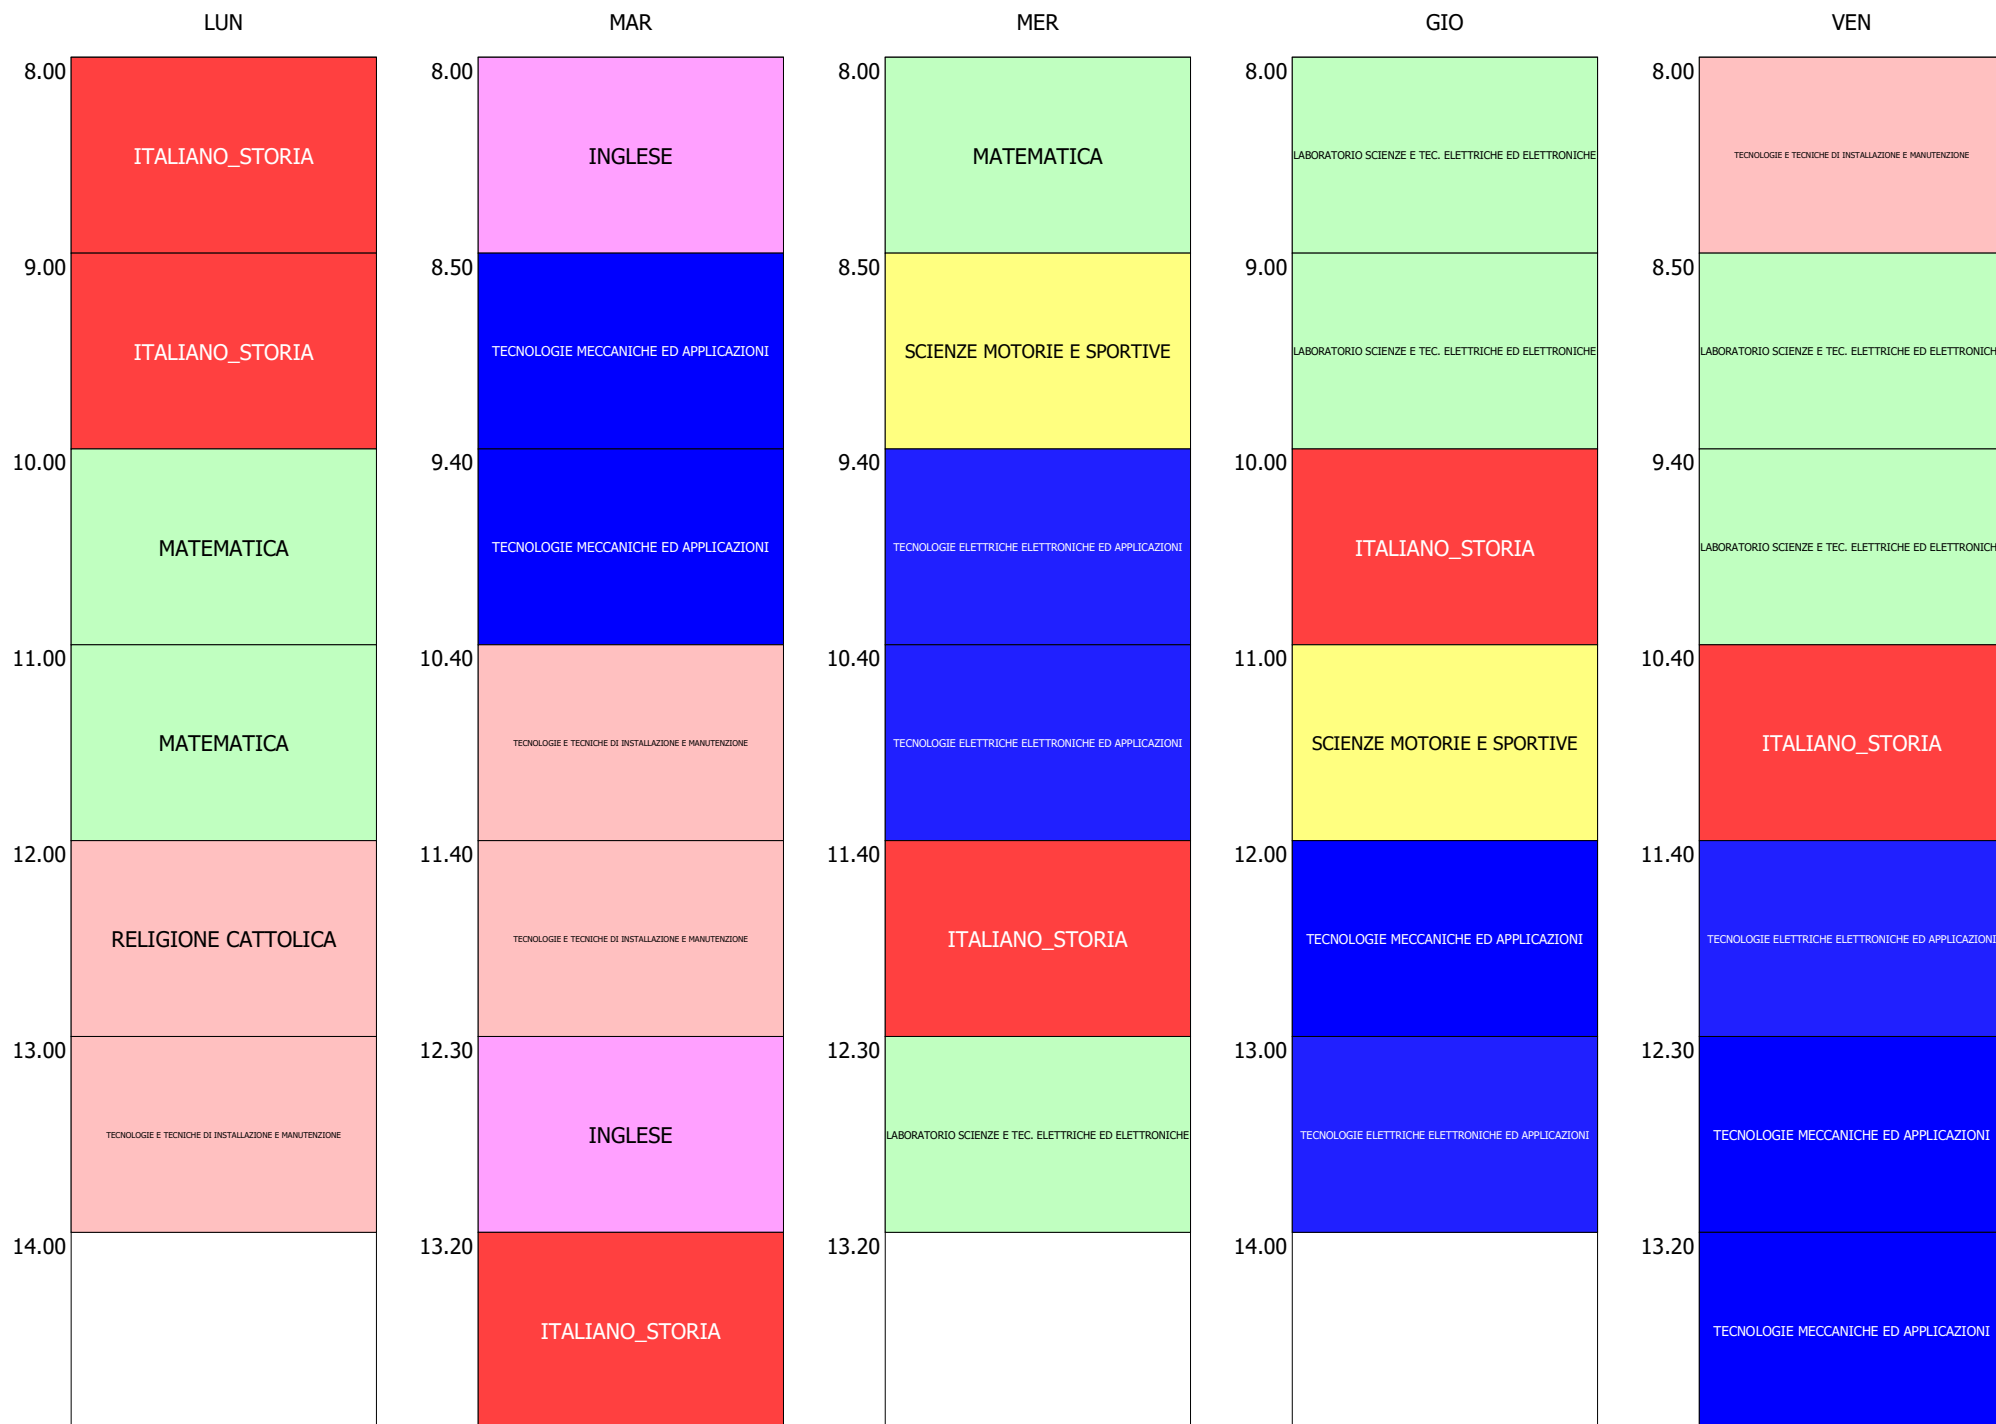

ORARIO CLASSE - 1Dp (32:00)

LUN

MAR

MER

GIO

VEN

ISTITUTO DI ISTRUZIONE SUPERIORE "PETRUCCELLI - PARISI"- MOLITERNO  
 Prot. 0000363 del 15/01/2025  
 IV (Uscita)

ORARIO CLASSE - 1Ep (32:00)

ORARIO CLASSE - 2Dp (32:00)

ORARIO CLASSE - 2Ep (32:00)

ISTITUTO DI ISTRUZIONE SUPERIORE "F.PETRUCCELLI - G.PARISI" - MOLITERNO  
 ORARIO TRAMUTOLA DAL 20 GENNAIO 2025

ORARIO CLASSE - 3Dp (32:00)

ISTITUTO DI ISTRUZIONE SUPERIORE "F.PETRUCCELLI - G.PARISI" - MOLITERNO  
 ORARIO TRAMUTOLA DAL 20 GENNAIO 2025

ORARIO CLASSE - 3Ep (32:00)

ORARIO CLASSE - 4Dp (32:00)

ORARIO CLASSE - 4Ep (32:00)

ISTITUTO DI ISTRUZIONE SUPERIORE "F.PETRUCCELLI - G.PARISI" - MOLITERNO  
 ORARIO TRAMUTOLA DAL 20 GENNAIO 2025

ORARIO CLASSE - 5Dp (32:00)

ISTITUTO DI ISTRUZIONE SUPERIORE "F.PETRUCCELLI - G.PARISI" - MOLITERNO  
ORARIO TRAMUTOLA DAL 20 GENNAIO 2025

ORARIO CLASSE - 5Ep (32:00)