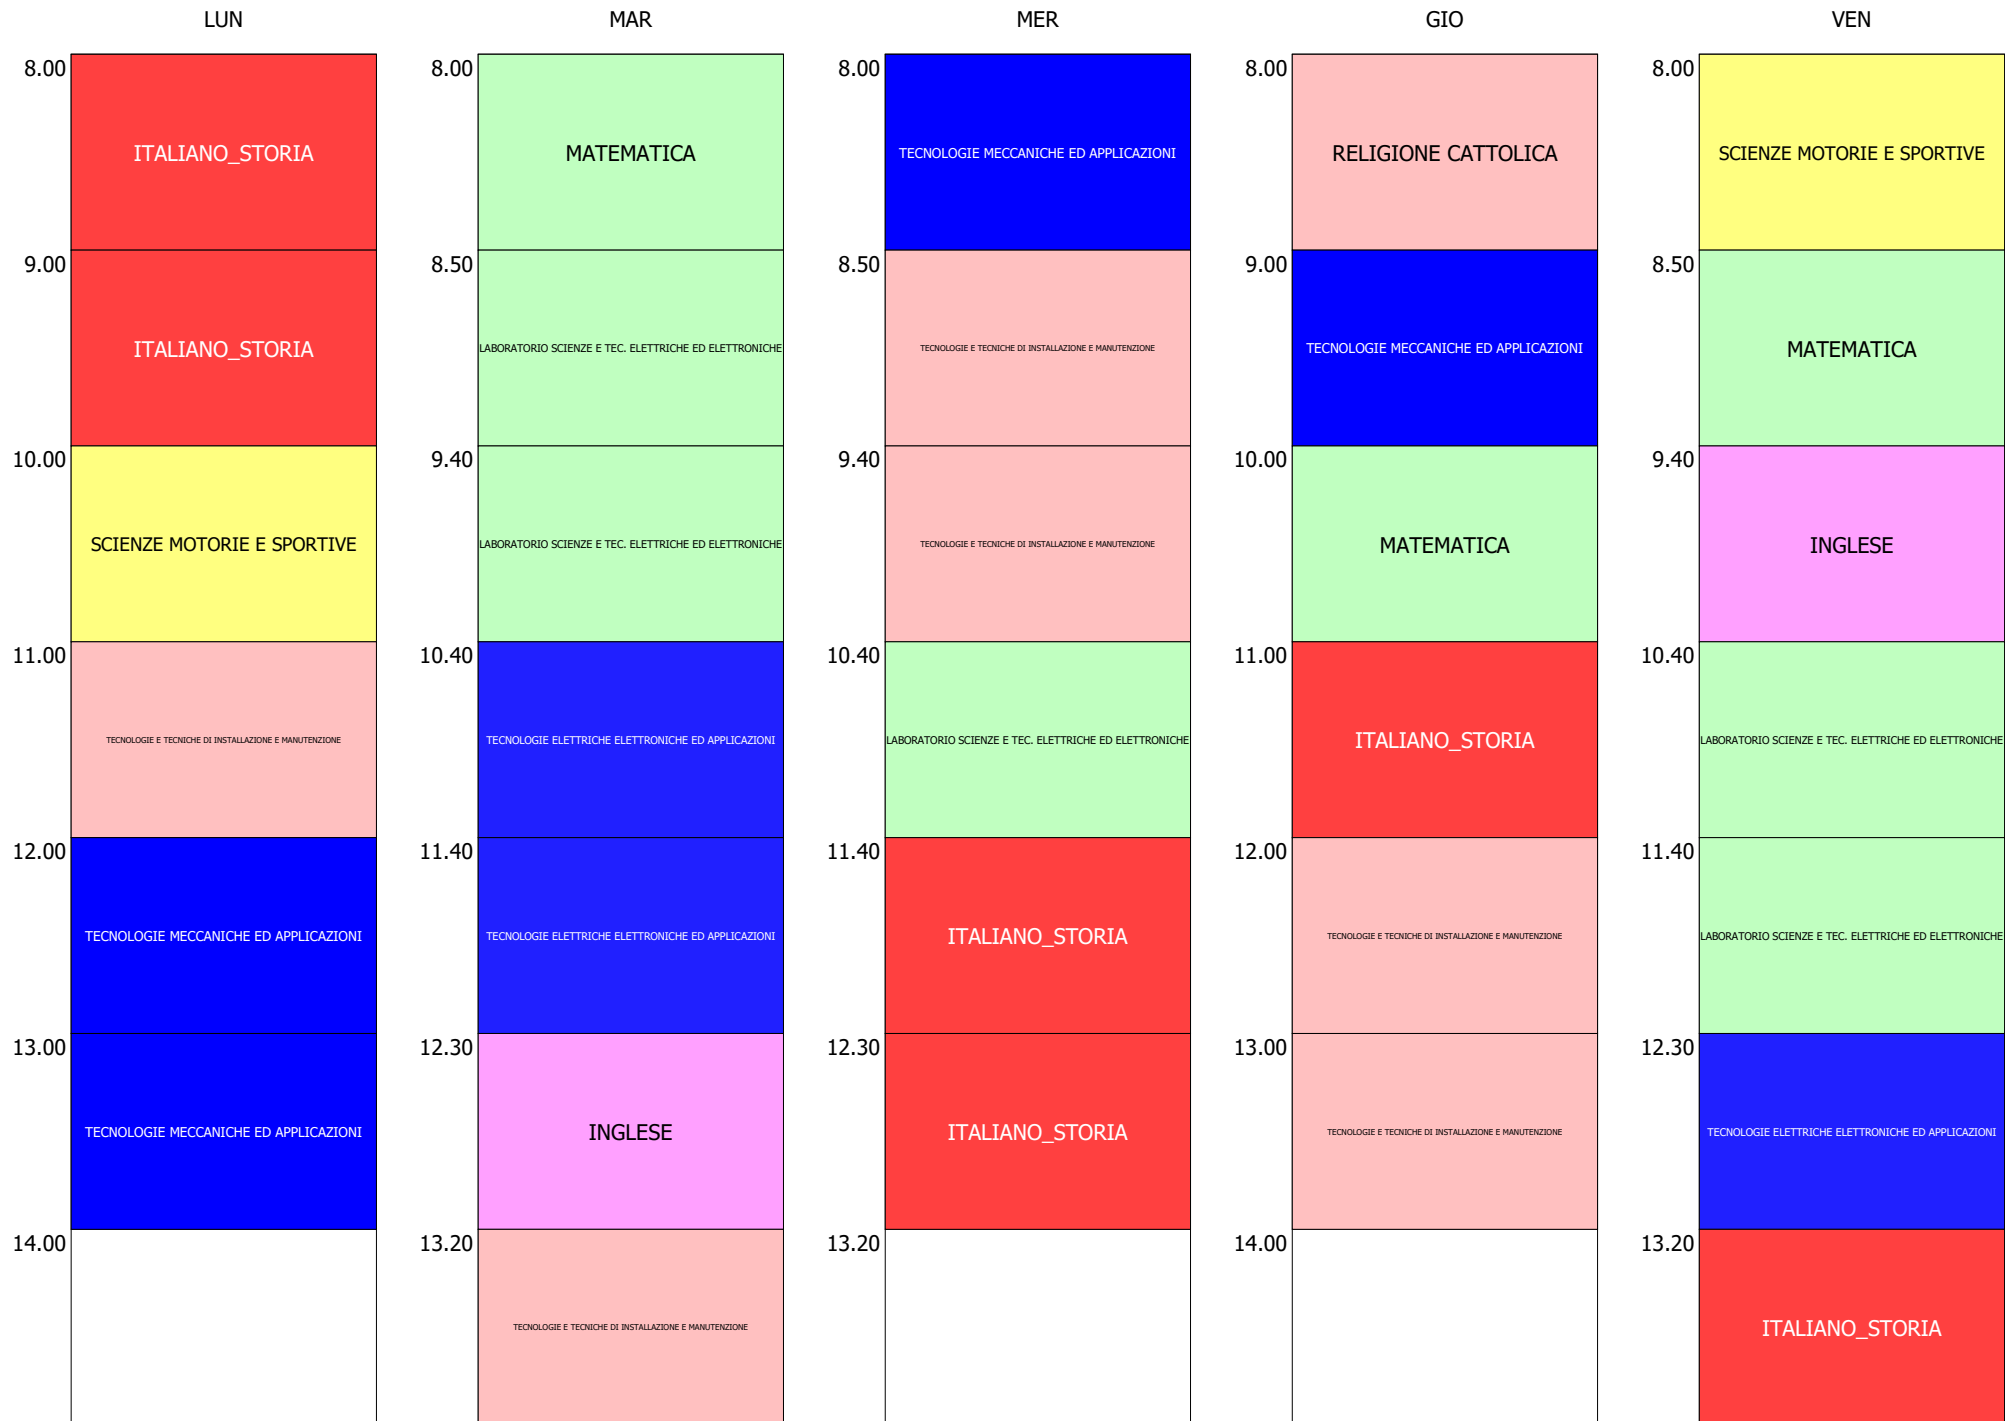

ORARIO CLASSE - 1Dp (32:00)

LUN

MAR

MER

GIO

VEN

ISTITUTO DI ISTRUZIONE SUPERIORE "PETRUCCELLI - PARISI"- MOLITERNO  
 Prot. 0000363 del 15/01/2025  
 IV (Uscita)

ORARIO CLASSE - 1Ep (32:00)

ORARIO CLASSE - 2Dp (32:00)

ORARIO CLASSE - 2Ep (32:00)

ISTITUTO DI ISTRUZIONE SUPERIORE "F.PETRUCCELLI - G.PARISI" - MOLITERNO  
 ORARIO TRAMUTOLA DAL 20 GENNAIO 2025

ORARIO CLASSE - 3Dp (32:00)

ISTITUTO DI ISTRUZIONE SUPERIORE "F.PETRUCCELLI - G.PARISI" - MOLITERNO  
 ORARIO TRAMUTOLA DAL 20 GENNAIO 2025

ORARIO CLASSE - 3Ep (32:00)

ORARIO CLASSE - 4Dp (32:00)

ORARIO CLASSE - 4Ep (32:00)

ISTITUTO DI ISTRUZIONE SUPERIORE "F.PETRUCCELLI - G.PARISI" - MOLITERNO  
 ORARIO TRAMUTOLA DAL 20 GENNAIO 2025

ORARIO CLASSE - 5Dp (32:00)

ISTITUTO DI ISTRUZIONE SUPERIORE "F.PETRUCCELLI - G.PARISI" - MOLITERNO  
ORARIO TRAMUTOLA DAL 20 GENNAIO 2025

ORARIO CLASSE - 5Ep (32:00)