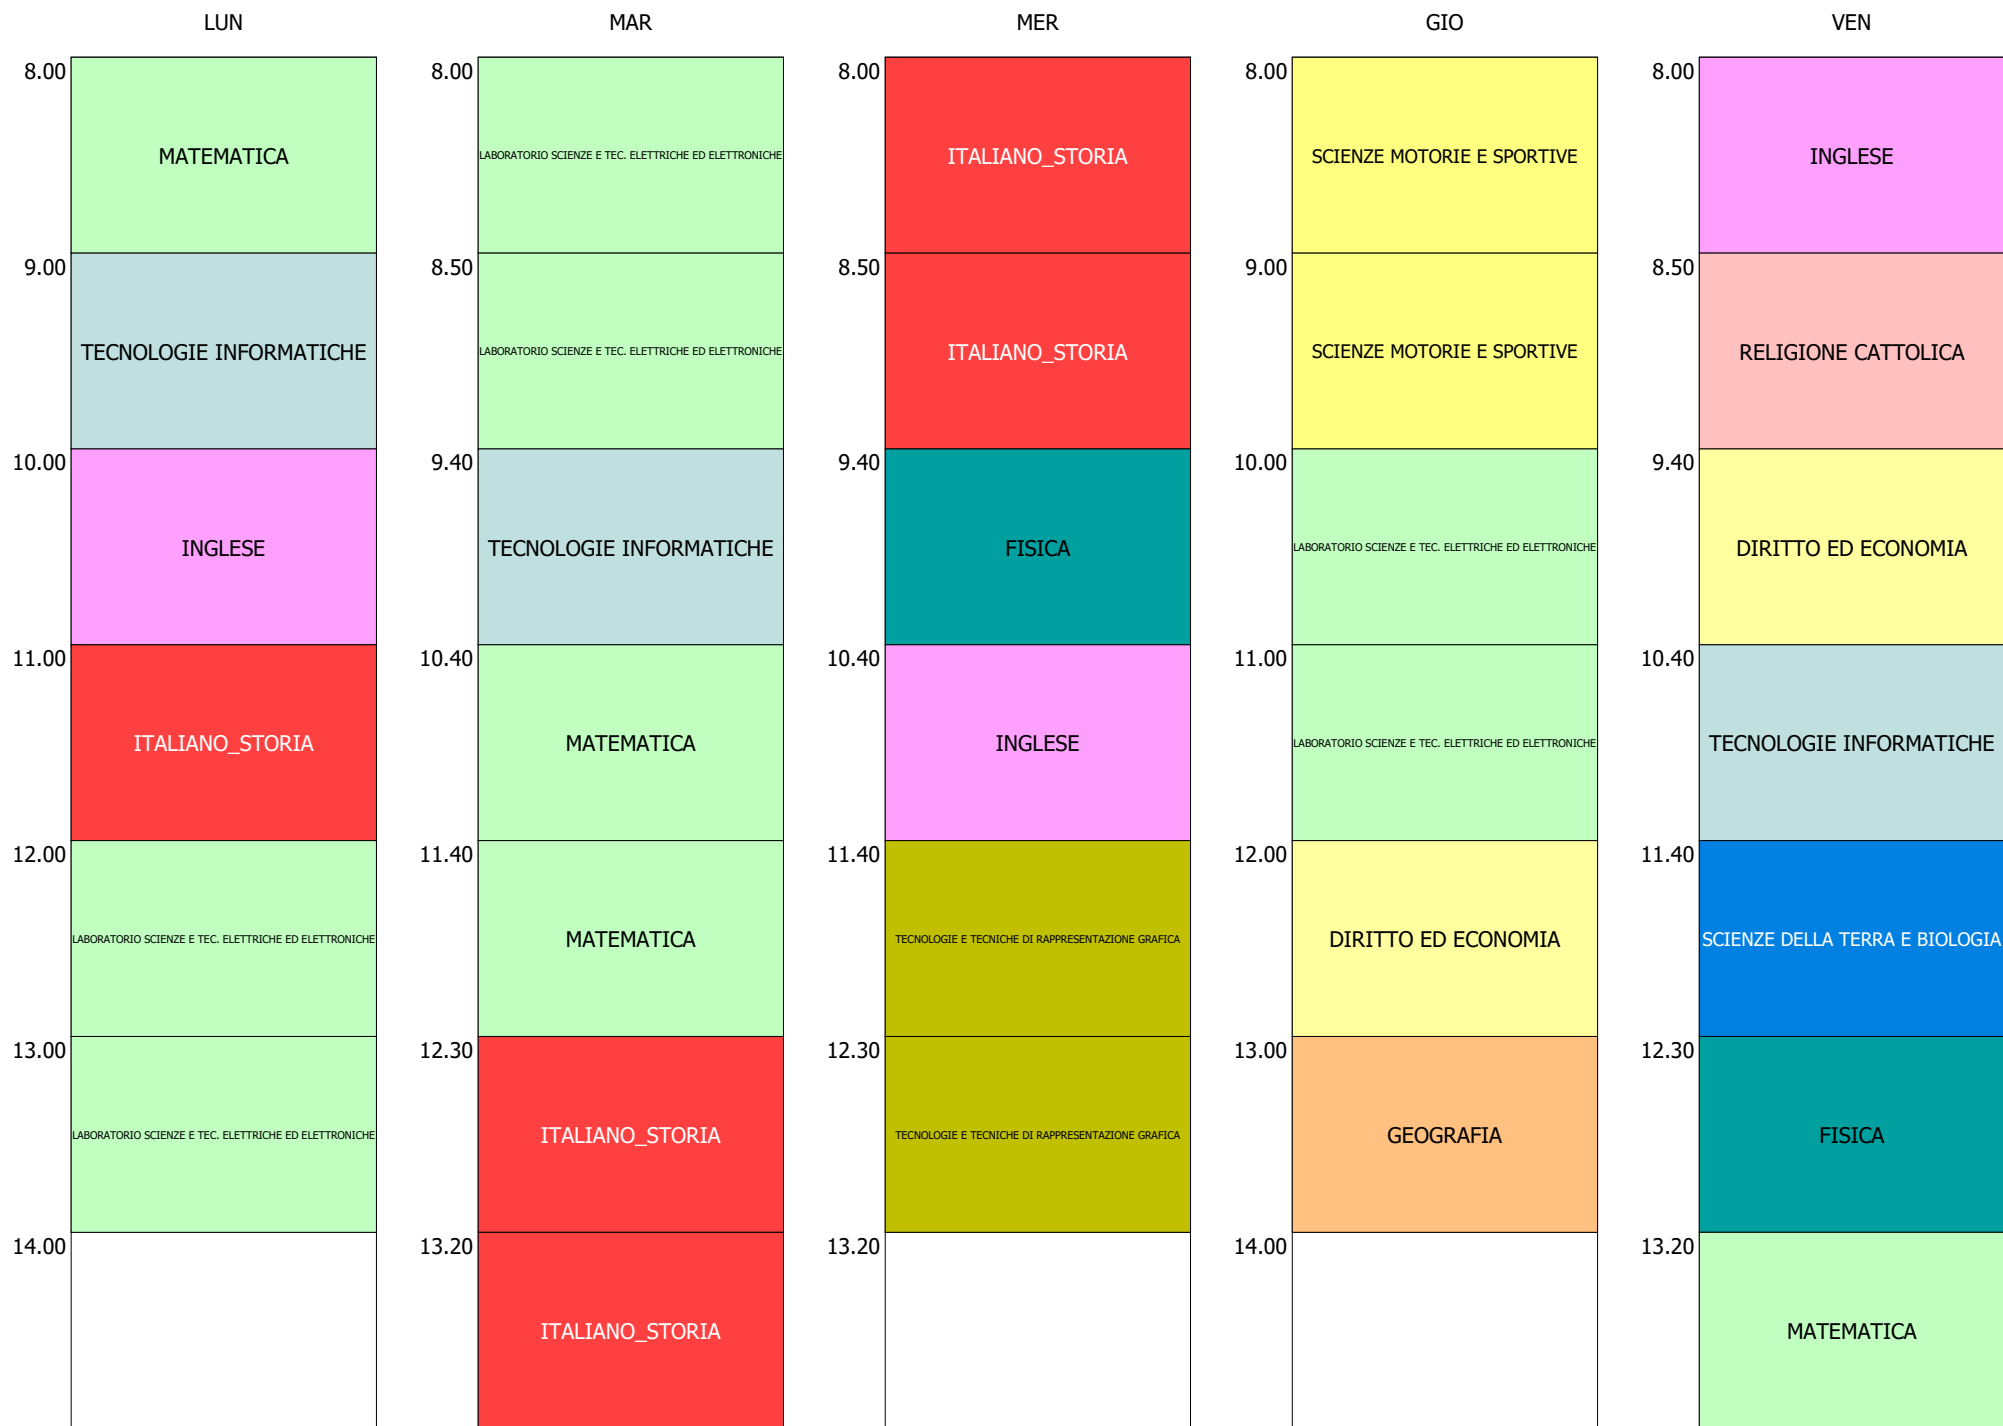

ORARIO CLASSE - 1Dp (32:00)

LUN

MAR

MER

GIO

VEN

ISTITUTO DI ISTRUZIONE SUPERIORE "PETRUCCELLI - PARISI"- MOLITERNO  
 Prot. 0000363 del 15/01/2025  
 IV (Uscita)

ORARIO CLASSE - 1Ep (32:00)

ORARIO CLASSE - 2Dp (32:00)

ORARIO CLASSE - 2Ep (32:00)

ISTITUTO DI ISTRUZIONE SUPERIORE "F.PETRUCCELLI - G.PARISI" - MOLITERNO  
 ORARIO TRAMUTOLA DAL 20 GENNAIO 2025

ORARIO CLASSE - 3Dp (32:00)

ISTITUTO DI ISTRUZIONE SUPERIORE "F.PETRUCCELLI - G.PARISI" - MOLITERNO  
 ORARIO TRAMUTOLA DAL 20 GENNAIO 2025

ORARIO CLASSE - 3Ep (32:00)

ORARIO CLASSE - 4Dp (32:00)

ORARIO CLASSE - 4Ep (32:00)

ISTITUTO DI ISTRUZIONE SUPERIORE "F.PETRUCCELLI - G.PARISI" - MOLITERNO  
 ORARIO TRAMUTOLA DAL 20 GENNAIO 2025

ORARIO CLASSE - 5Dp (32:00)

ISTITUTO DI ISTRUZIONE SUPERIORE "F.PETRUCCELLI - G.PARISI" - MOLITERNO  
ORARIO TRAMUTOLA DAL 20 GENNAIO 2025

ORARIO CLASSE - 5Ep (32:00)