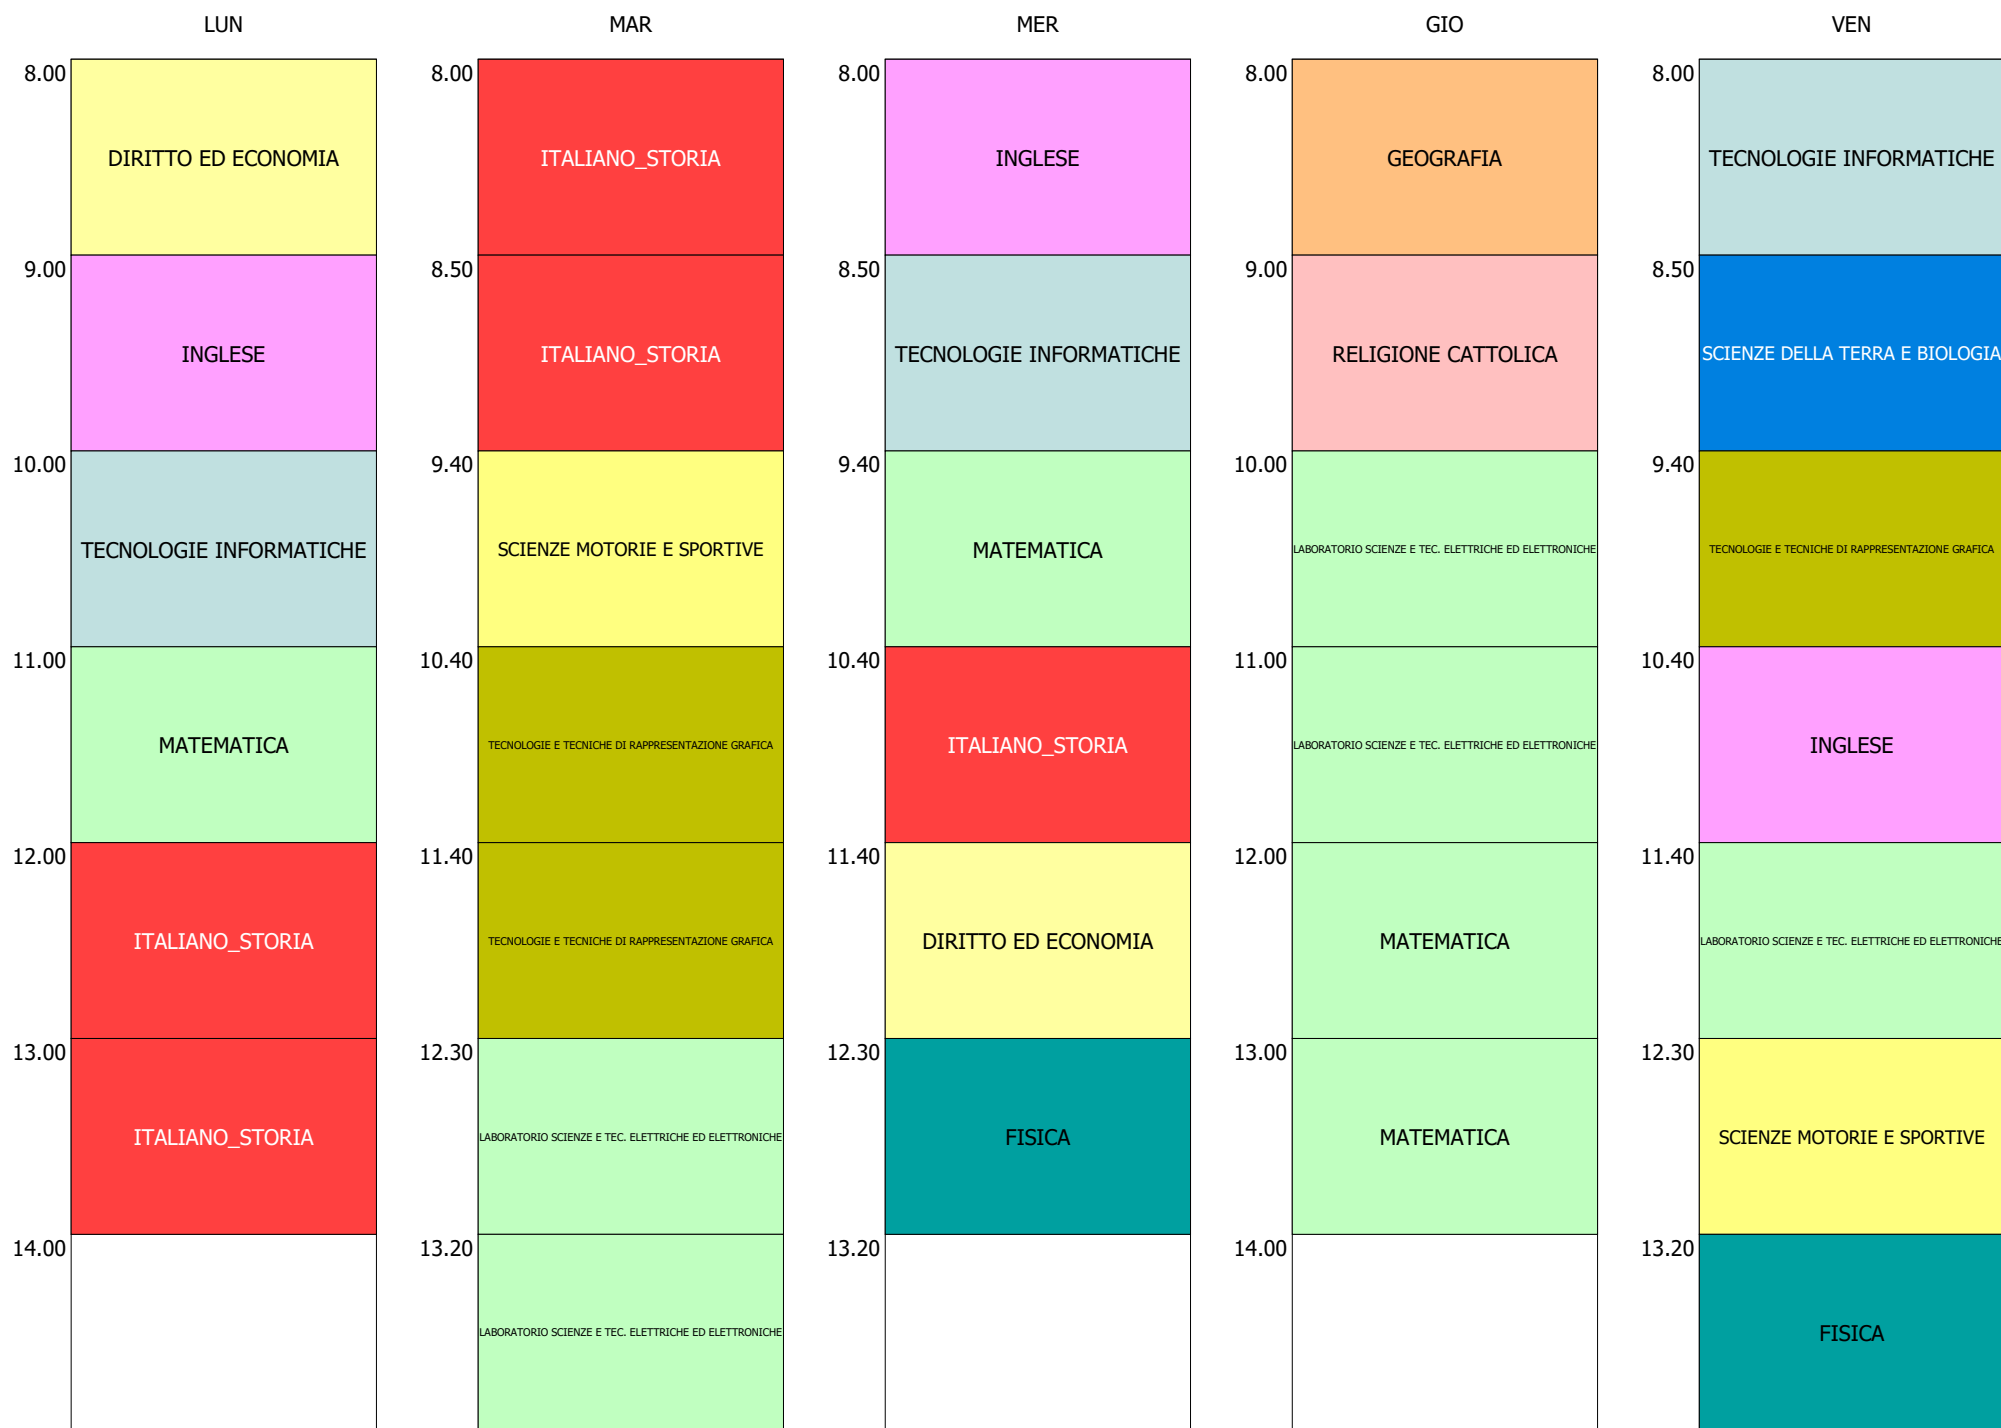

ORARIO CLASSE - 1Dp (32:00)

LUN

MAR

MER

GIO

VEN

ISTITUTO DI ISTRUZIONE SUPERIORE "PETRUCCELLI - PARISI"- MOLITERNO  
 Prot. 0000363 del 15/01/2025  
 IV (Uscita)

ORARIO CLASSE - 1Ep (32:00)

ORARIO CLASSE - 2Dp (32:00)

ORARIO CLASSE - 2Ep (32:00)

ISTITUTO DI ISTRUZIONE SUPERIORE "F.PETRUCCELLI - G.PARISI" - MOLITERNO  
 ORARIO TRAMUTOLA DAL 20 GENNAIO 2025

ORARIO CLASSE - 3Dp (32:00)

ISTITUTO DI ISTRUZIONE SUPERIORE "F.PETRUCCELLI - G.PARISI" - MOLITERNO  
 ORARIO TRAMUTOLA DAL 20 GENNAIO 2025

ORARIO CLASSE - 3Ep (32:00)

ORARIO CLASSE - 4Dp (32:00)

ORARIO CLASSE - 4Ep (32:00)

ISTITUTO DI ISTRUZIONE SUPERIORE "F.PETRUCCELLI - G.PARISI" - MOLITERNO  
 ORARIO TRAMUTOLA DAL 20 GENNAIO 2025

ORARIO CLASSE - 5Dp (32:00)

ISTITUTO DI ISTRUZIONE SUPERIORE "F.PETRUCCELLI - G.PARISI" - MOLITERNO  
ORARIO TRAMUTOLA DAL 20 GENNAIO 2025

ORARIO CLASSE - 5Ep (32:00)