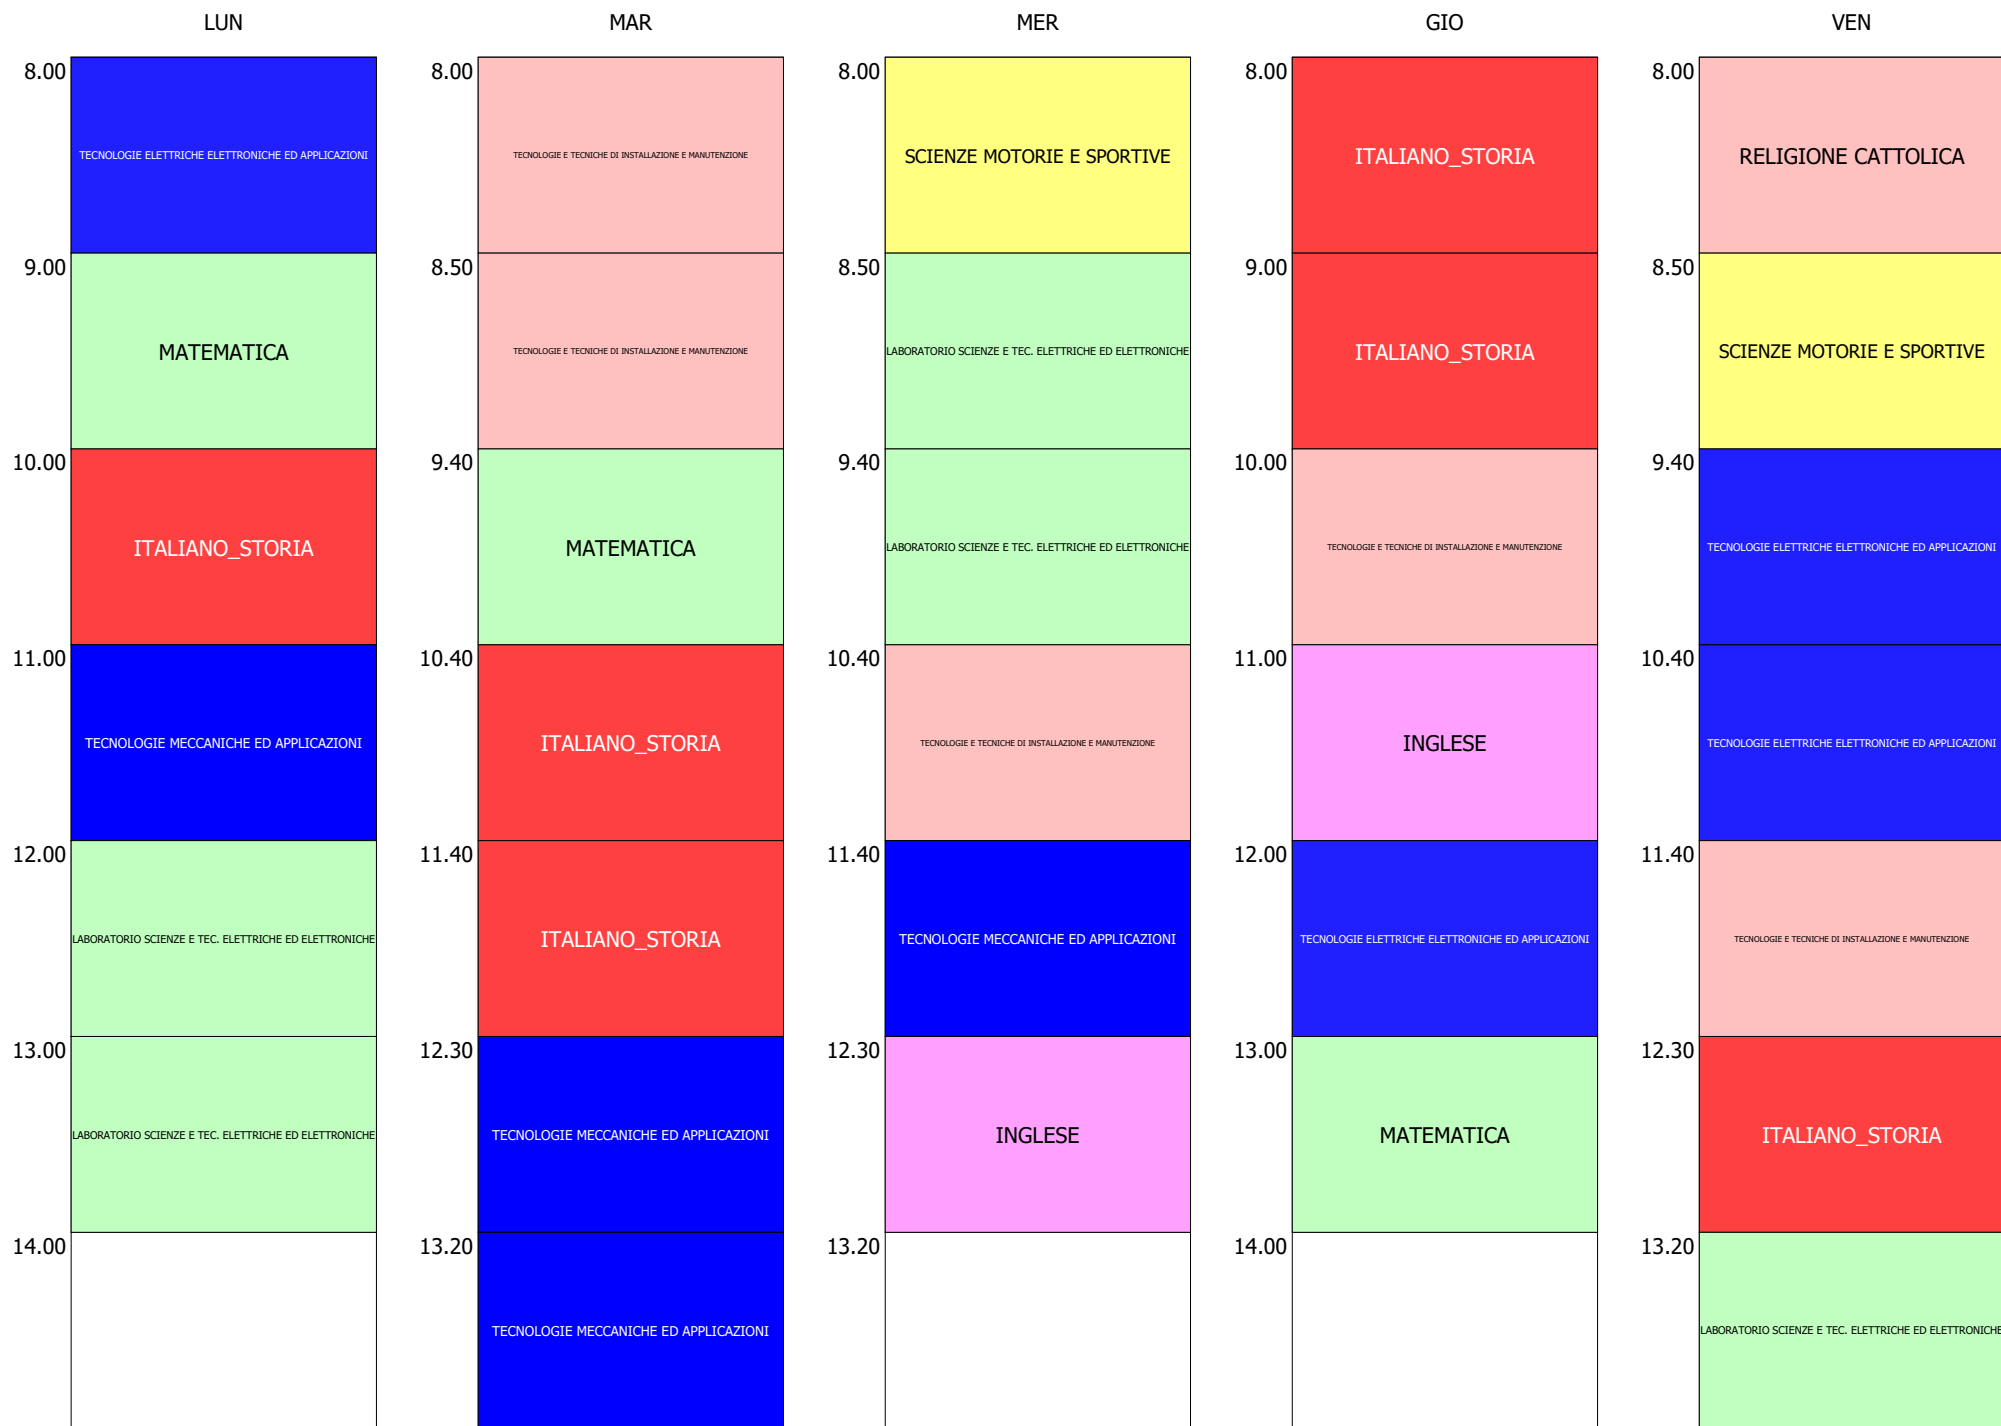

ORARIO CLASSE - 1Dp (32:00)

LUN

MAR

MER

GIO

VEN

ISTITUTO DI ISTRUZIONE SUPERIORE "PETRUCCELLI - PARISI"- MOLITERNO  
 Prot. 0000363 del 15/01/2025  
 IV (Uscita)

ORARIO CLASSE - 1Ep (32:00)

ORARIO CLASSE - 2Dp (32:00)

ORARIO CLASSE - 2Ep (32:00)

ISTITUTO DI ISTRUZIONE SUPERIORE "F.PETRUCCELLI - G.PARISI" - MOLITERNO  
 ORARIO TRAMUTOLA DAL 20 GENNAIO 2025

ORARIO CLASSE - 3Dp (32:00)

ISTITUTO DI ISTRUZIONE SUPERIORE "F.PETRUCCELLI - G.PARISI" - MOLITERNO  
 ORARIO TRAMUTOLA DAL 20 GENNAIO 2025

ORARIO CLASSE - 3Ep (32:00)

ORARIO CLASSE - 4Dp (32:00)

ORARIO CLASSE - 4Ep (32:00)

ISTITUTO DI ISTRUZIONE SUPERIORE "F.PETRUCCELLI - G.PARISI" - MOLITERNO  
 ORARIO TRAMUTOLA DAL 20 GENNAIO 2025

ORARIO CLASSE - 5Dp (32:00)

ISTITUTO DI ISTRUZIONE SUPERIORE "F.PETRUCCELLI - G.PARISI" - MOLITERNO  
ORARIO TRAMUTOLA DAL 20 GENNAIO 2025

ORARIO CLASSE - 5Ep (32:00)