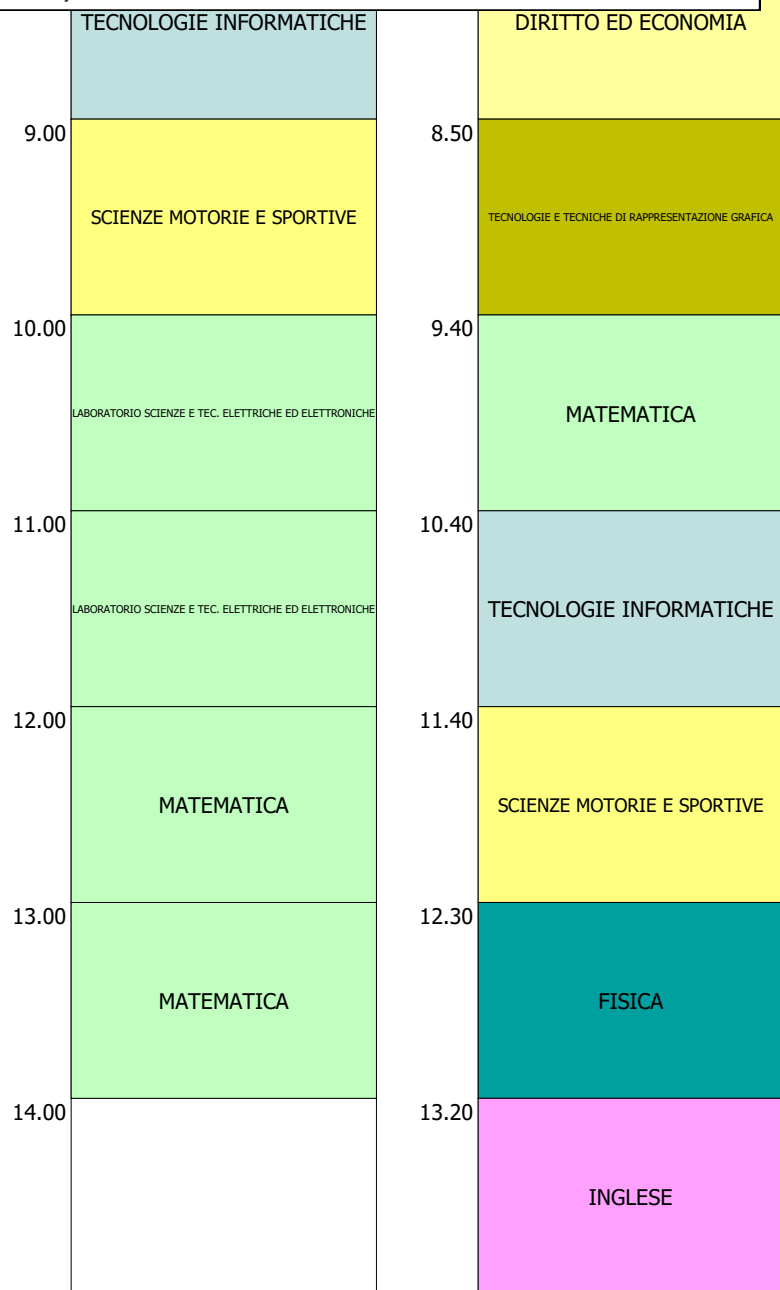

ORARIO CLASSE - 1Dp (32:00)

LUN

MAR

MER

GIO

VEN

ISTITUTO DI ISTRUZIONE SUPERIORE "PETRUCCELLI - PARISI"- MOLITERNO  
 Prot. 0000363 del 15/01/2025  
 IV (Uscita)

ORARIO CLASSE - 1Ep (32:00)

ORARIO CLASSE - 2Dp (32:00)

ORARIO CLASSE - 2Ep (32:00)

ISTITUTO DI ISTRUZIONE SUPERIORE "F.PETRUCCELLI - G.PARISI" - MOLITERNO  
 ORARIO TRAMUTOLA DAL 20 GENNAIO 2025

ORARIO CLASSE - 3Dp (32:00)

ISTITUTO DI ISTRUZIONE SUPERIORE "F.PETRUCCELLI - G.PARISI" - MOLITERNO  
 ORARIO TRAMUTOLA DAL 20 GENNAIO 2025

ORARIO CLASSE - 3Ep (32:00)

ORARIO CLASSE - 4Dp (32:00)

ORARIO CLASSE - 4Ep (32:00)

ISTITUTO DI ISTRUZIONE SUPERIORE "F.PETRUCCELLI - G.PARISI" - MOLITERNO  
 ORARIO TRAMUTOLA DAL 20 GENNAIO 2025

ORARIO CLASSE - 5Dp (32:00)

ISTITUTO DI ISTRUZIONE SUPERIORE "F.PETRUCCELLI - G.PARISI" - MOLITERNO  
ORARIO TRAMUTOLA DAL 20 GENNAIO 2025

ORARIO CLASSE - 5Ep (32:00)