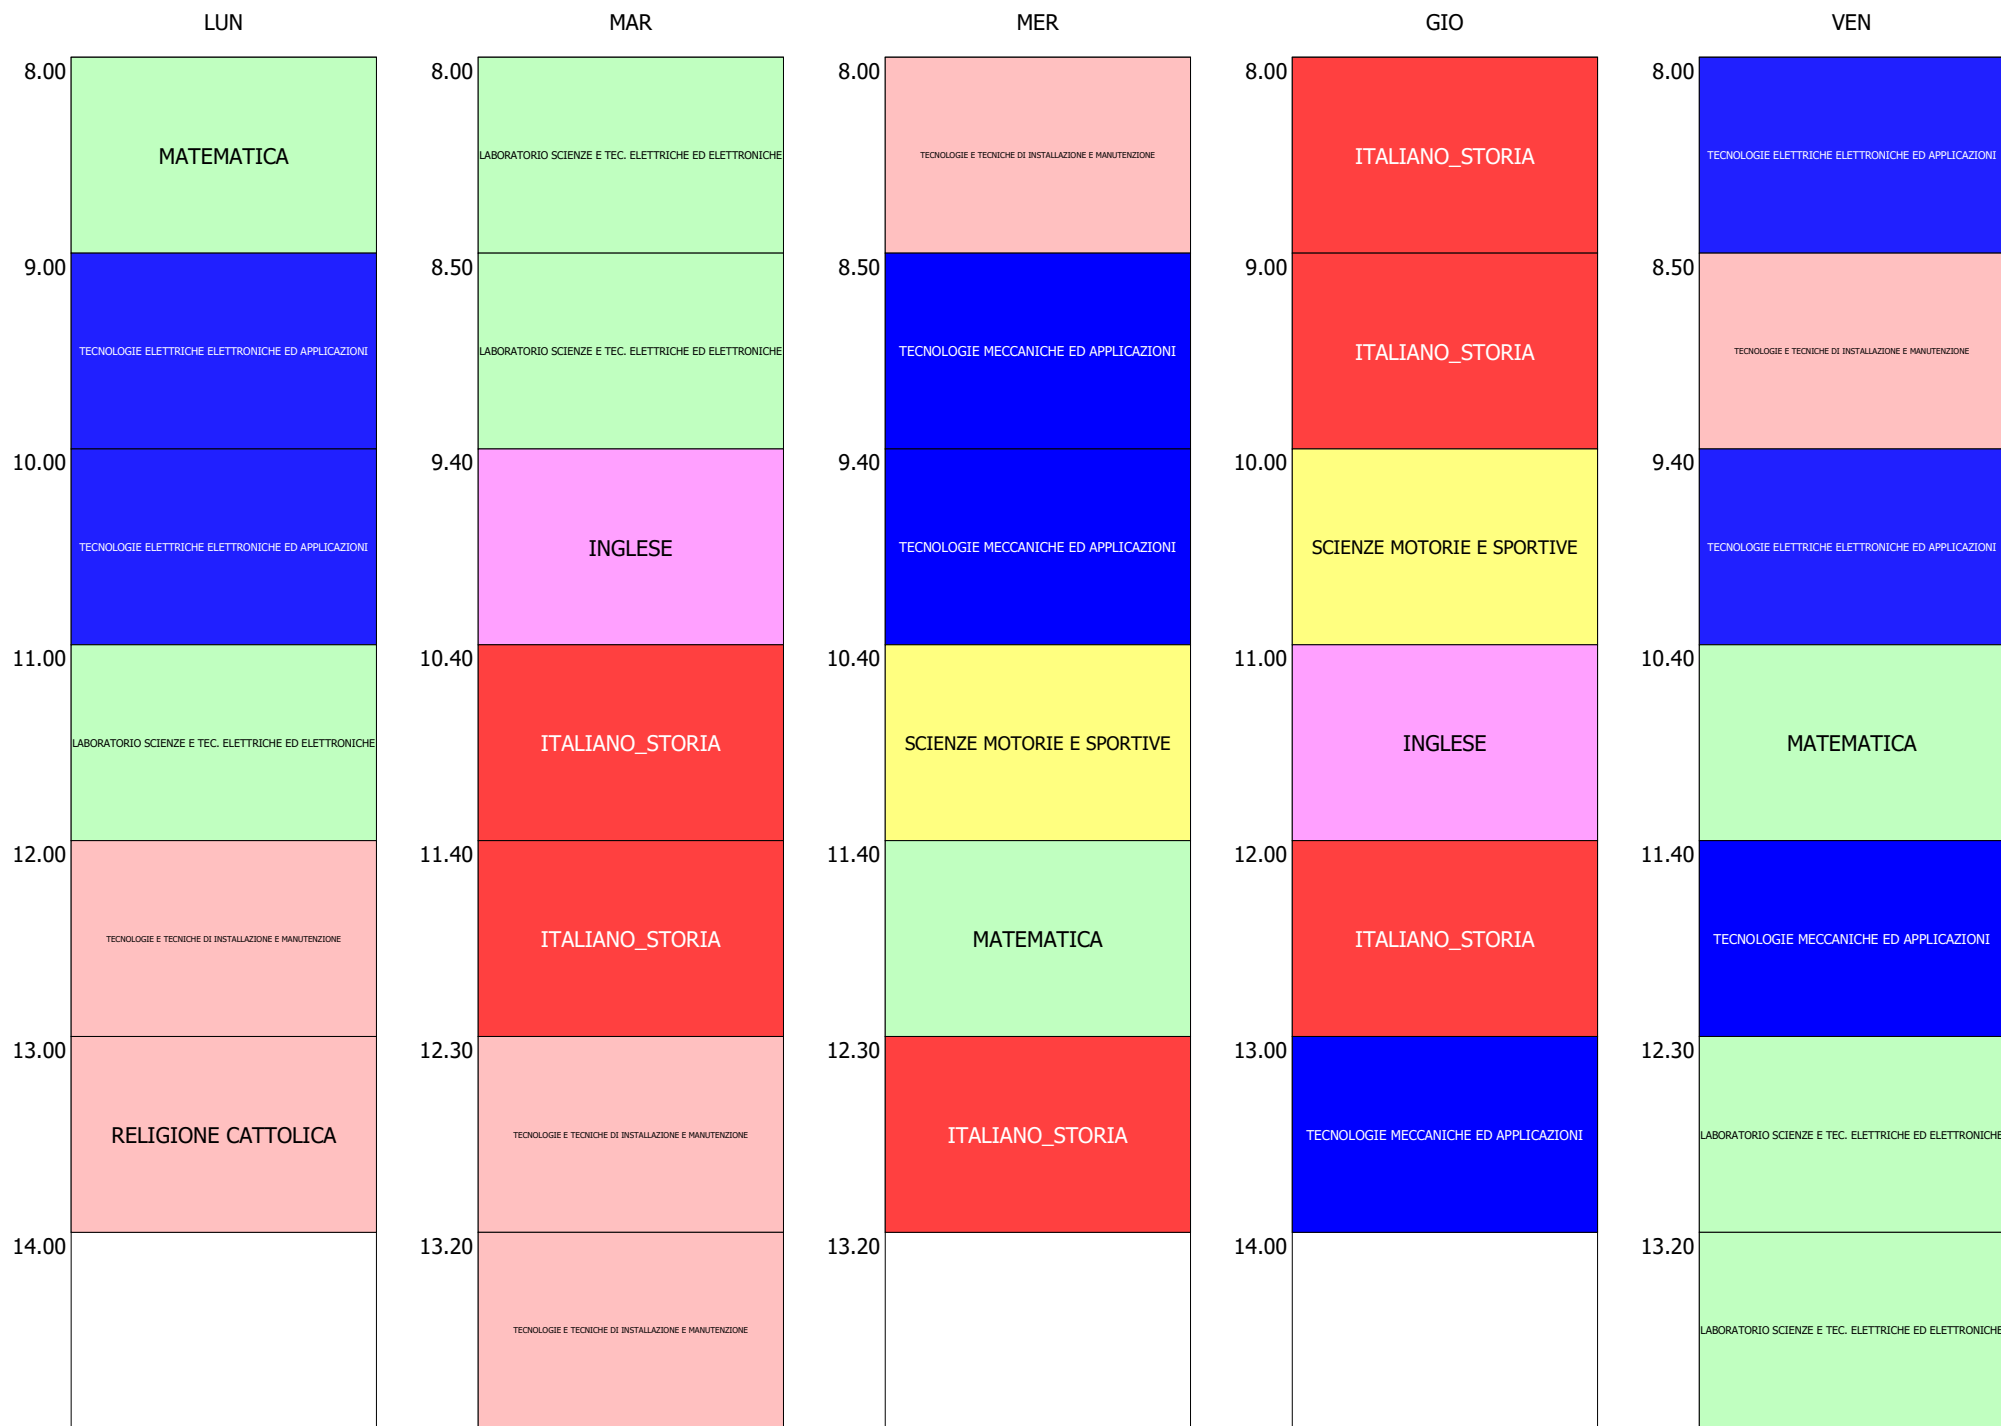

ORARIO CLASSE - 1Dp (32:00)

LUN

MAR

MER

GIO

VEN

ISTITUTO DI ISTRUZIONE SUPERIORE "PETRUCCELLI - PARISI"- MOLITERNO  
 Prot. 0000363 del 15/01/2025  
 IV (Uscita)

ORARIO CLASSE - 1Ep (32:00)

ORARIO CLASSE - 2Dp (32:00)

ORARIO CLASSE - 2Ep (32:00)

ISTITUTO DI ISTRUZIONE SUPERIORE "F.PETRUCCELLI - G.PARISI" - MOLITERNO  
 ORARIO TRAMUTOLA DAL 20 GENNAIO 2025

ORARIO CLASSE - 3Dp (32:00)

ISTITUTO DI ISTRUZIONE SUPERIORE "F.PETRUCCELLI - G.PARISI" - MOLITERNO  
 ORARIO TRAMUTOLA DAL 20 GENNAIO 2025

ORARIO CLASSE - 3Ep (32:00)

ORARIO CLASSE - 4Dp (32:00)

ORARIO CLASSE - 4Ep (32:00)

ISTITUTO DI ISTRUZIONE SUPERIORE "F.PETRUCCELLI - G.PARISI" - MOLITERNO  
 ORARIO TRAMUTOLA DAL 20 GENNAIO 2025

ORARIO CLASSE - 5Dp (32:00)

ISTITUTO DI ISTRUZIONE SUPERIORE "F.PETRUCCELLI - G.PARISI" - MOLITERNO  
ORARIO TRAMUTOLA DAL 20 GENNAIO 2025

ORARIO CLASSE - 5Ep (32:00)