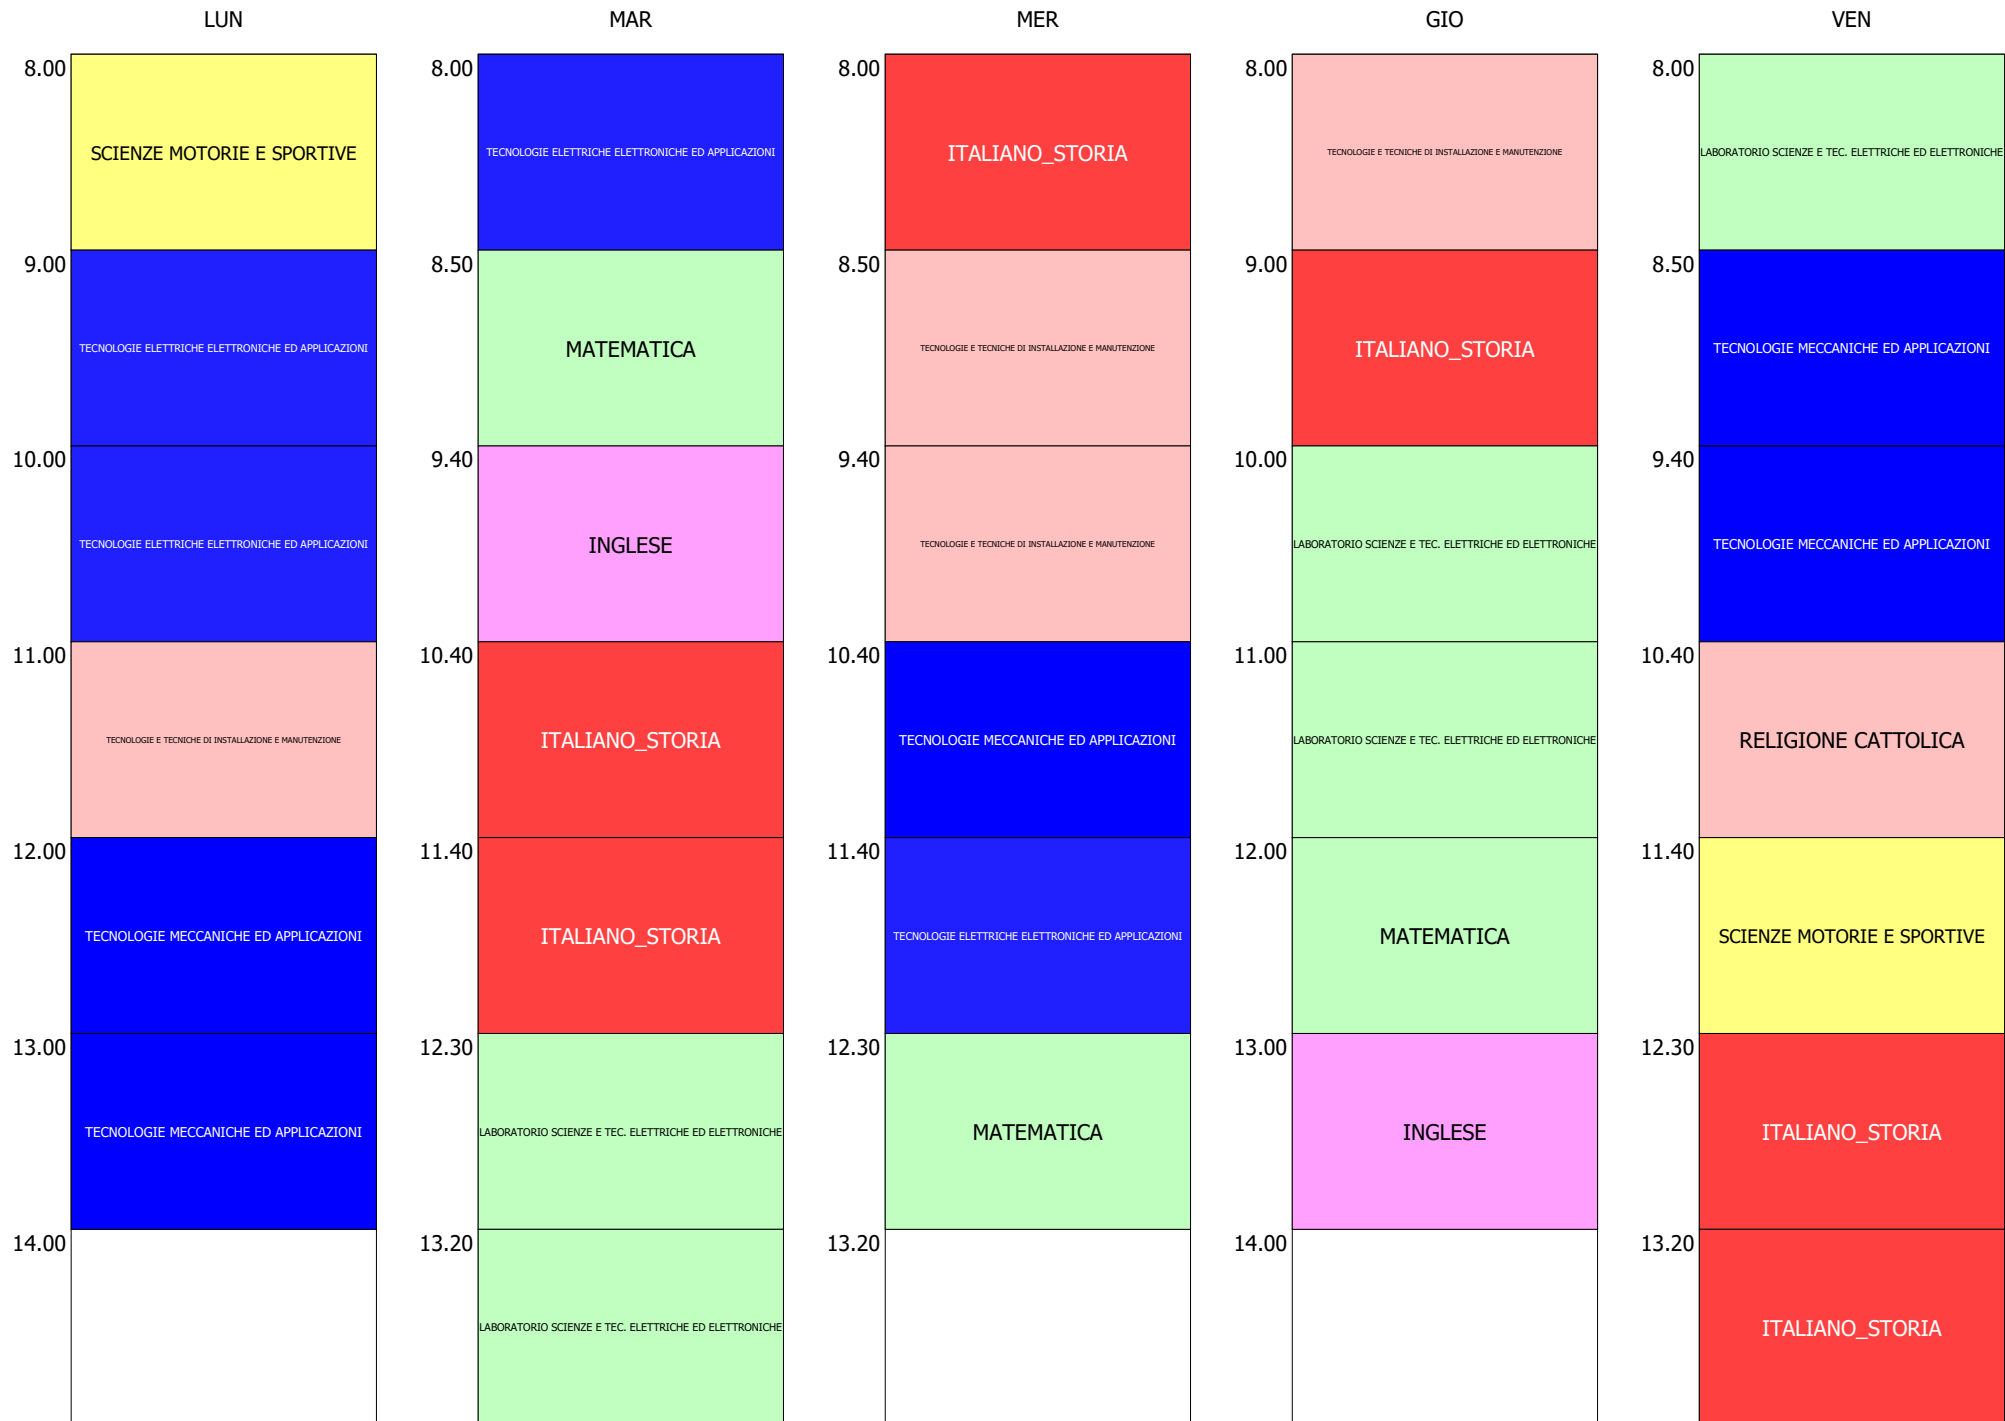

ORARIO CLASSE - 1Dp (32:00)

LUN

MAR

MER

GIO

VEN

ISTITUTO DI ISTRUZIONE SUPERIORE "PETRUCCELLI - PARISI"- MOLITERNO  
 Prot. 0000363 del 15/01/2025  
 IV (Uscita)

ORARIO CLASSE - 1Ep (32:00)

ORARIO CLASSE - 2Dp (32:00)

ORARIO CLASSE - 2Ep (32:00)

ISTITUTO DI ISTRUZIONE SUPERIORE "F.PETRUCCELLI - G.PARISI" - MOLITERNO  
 ORARIO TRAMUTOLA DAL 20 GENNAIO 2025

ORARIO CLASSE - 3Dp (32:00)

ISTITUTO DI ISTRUZIONE SUPERIORE "F.PETRUCCELLI - G.PARISI" - MOLITERNO  
 ORARIO TRAMUTOLA DAL 20 GENNAIO 2025

ORARIO CLASSE - 3Ep (32:00)

ORARIO CLASSE - 4Dp (32:00)

ORARIO CLASSE - 4Ep (32:00)

ISTITUTO DI ISTRUZIONE SUPERIORE "F.PETRUCCELLI - G.PARISI" - MOLITERNO  
 ORARIO TRAMUTOLA DAL 20 GENNAIO 2025

ORARIO CLASSE - 5Dp (32:00)

ISTITUTO DI ISTRUZIONE SUPERIORE "F.PETRUCCELLI - G.PARISI" - MOLITERNO  
ORARIO TRAMUTOLA DAL 20 GENNAIO 2025

ORARIO CLASSE - 5Ep (32:00)