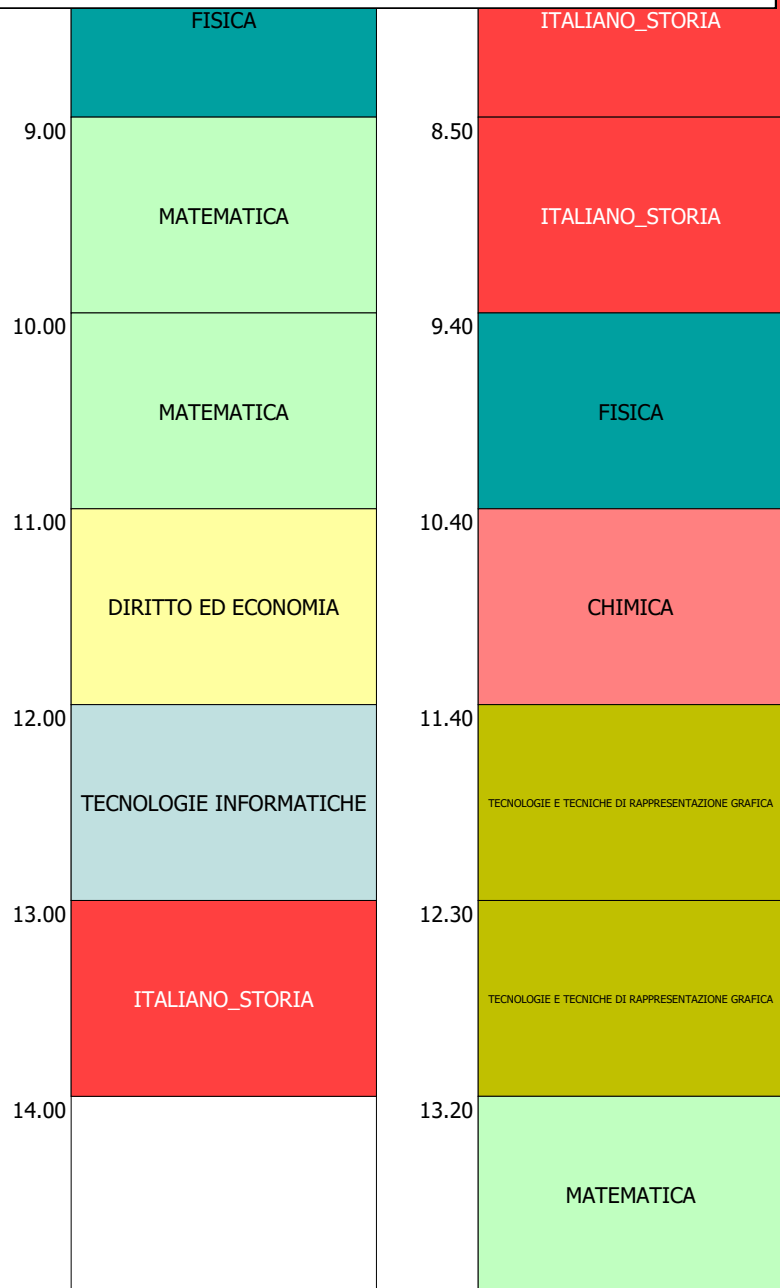

ORARIO CLASSE - 1At (33:00)

LUN

MAR

MER

GIO

VEN

ISTITUTO DI ISTRUZIONE SUPERIORE "PETRUCCELLI - PARISI"- MOLITERNO
 Prot. 0000363 del 15/01/2025
 IV (Uscita)

ORARIO CLASSE - 1Ap (32:00)

ISTITUTO DI ISTRUZIONE SUPERIORE "F.PETRUCCELLI - G.PARISI" - MOLITERNO
ORARIO MOLITERNO DAL 20 GENNAIO 2025

ORARIO CLASSE - 1Bp (32:00)

ORARIO CLASSE - 1Dt (32:00)

ORARIO CLASSE - 2At (32:00)

ORARIO CLASSE - 2Ap (32:00)

ORARIO CLASSE - 2Bt (32:00)

ORARIO CLASSE - 2Dt (32:00)

ORARIO CLASSE - 3At (32:00)

ORARIO CLASSE - 3Ap (32:00)

ORARIO CLASSE - 3Bp (32:00)

ORARIO CLASSE - 3Bt (32:00)

ORARIO CLASSE - 4At (32:00)

ORARIO CLASSE - 4Ap (32:00)

ORARIO CLASSE - 4Bp (32:00)

ORARIO CLASSE - 4Bt (32:00)

ORARIO CLASSE - 4Dt (32:00)

ISTITUTO DI ISTRUZIONE SUPERIORE "F.PETRUCCELLI - G.PARISI" - MOLITERNO
ORARIO MOLITERNO DAL 20 GENNAIO 2025

ORARIO CLASSE - 5At (32:00)