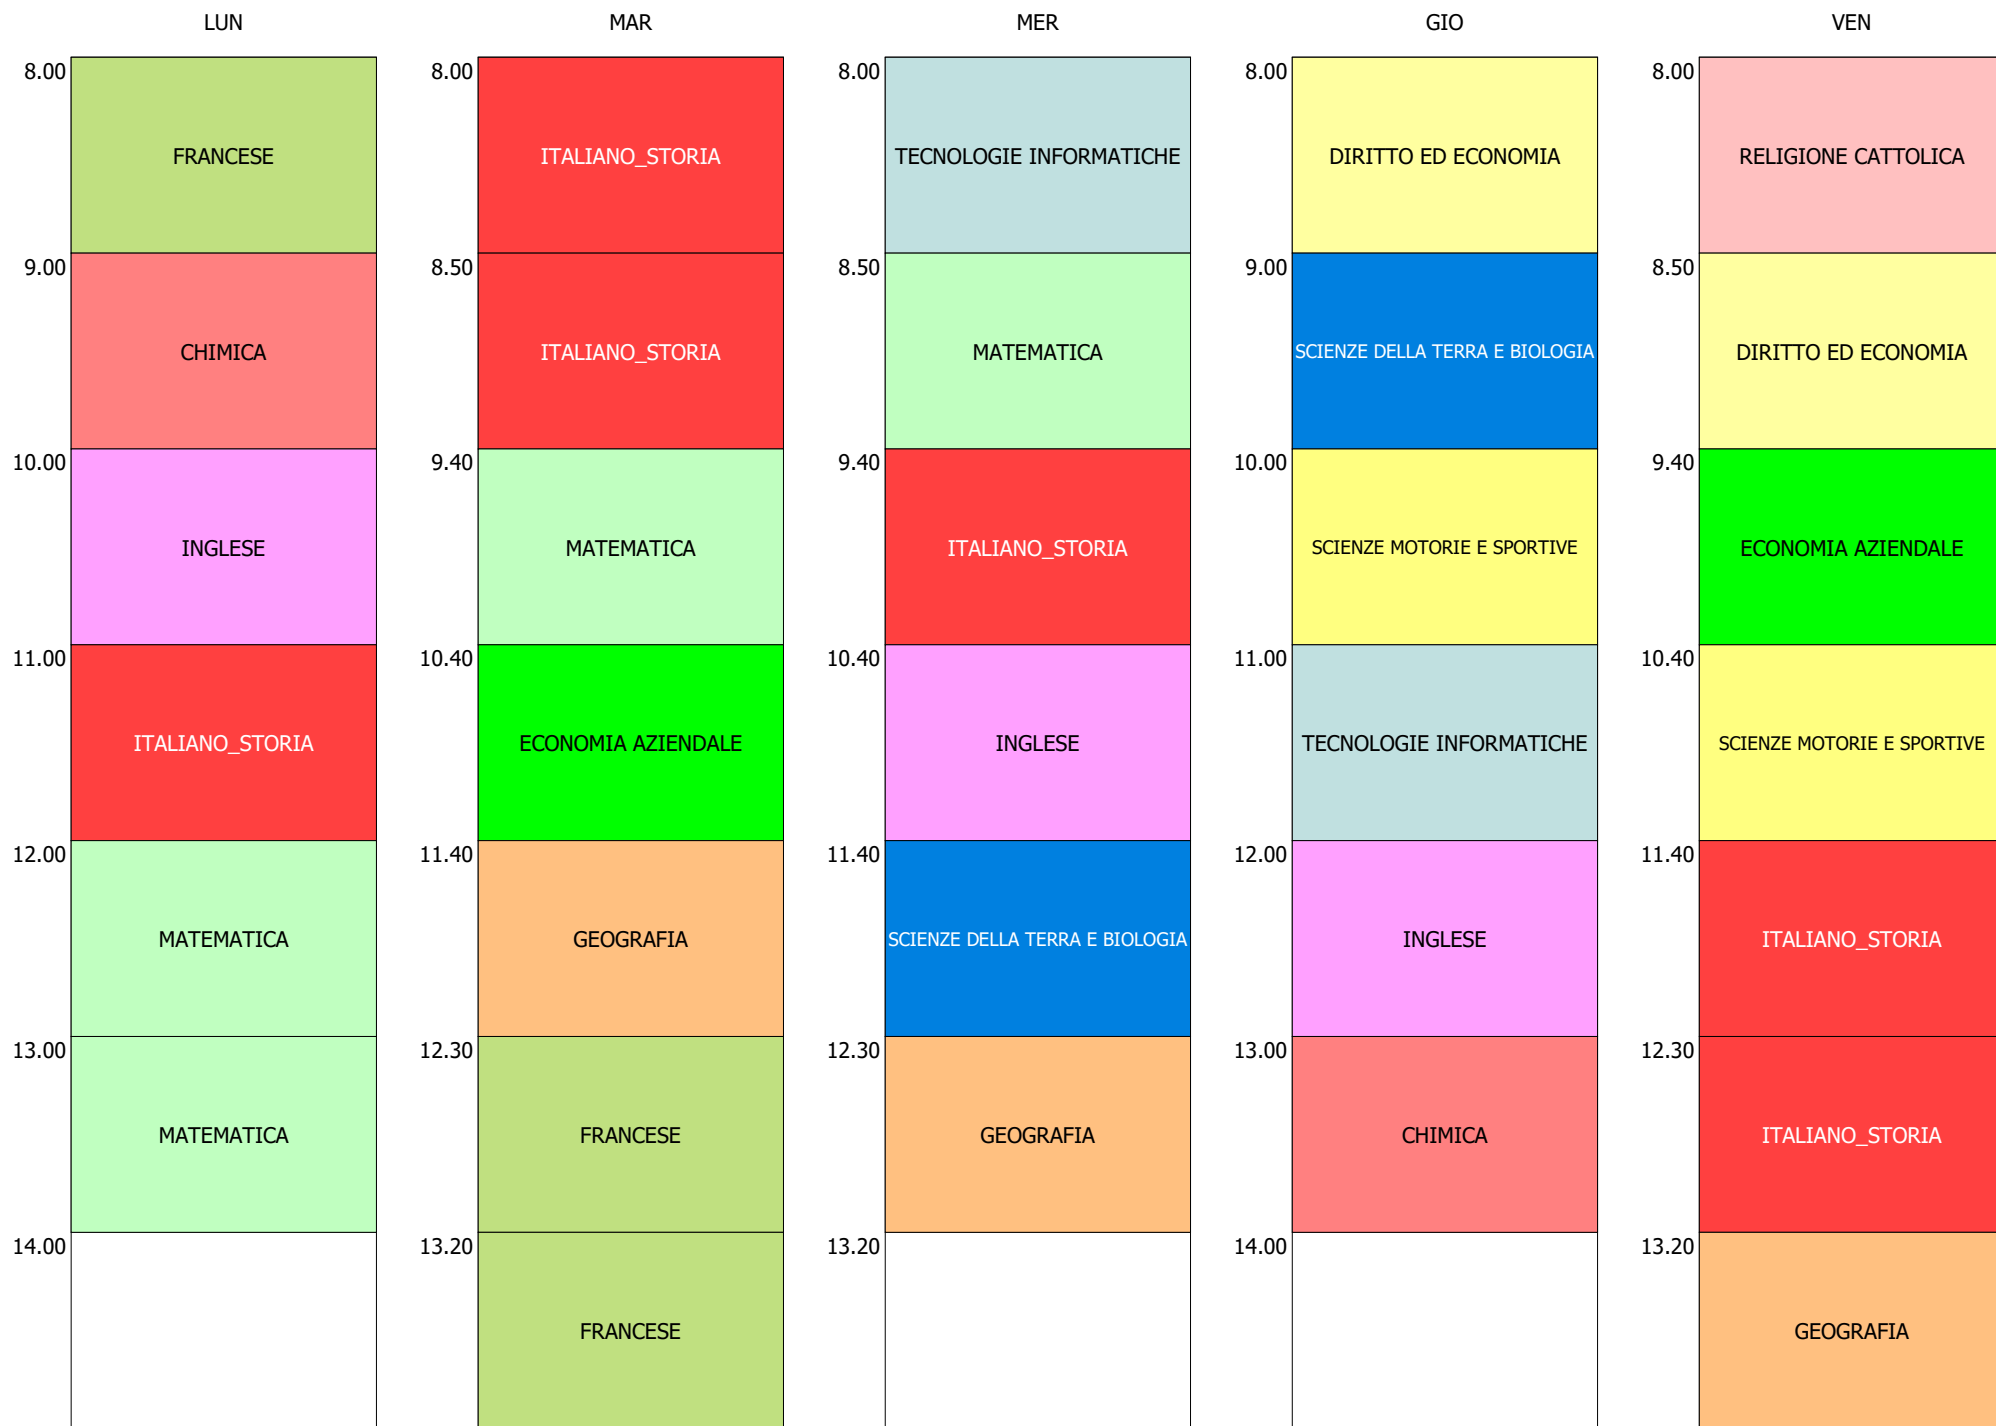

ISTITUTO DI ISTRUZIONE SUPERIORE "F.PETRUCCELLI - G.PARISI" - MOLITERNO
ORARIO MOLITERNO DAL 20 GENNAIO 2025

ORARIO CLASSE - 1Bp (32:00)

ORARIO CLASSE - 1Dt (32:00)

ORARIO CLASSE - 2At (32:00)

ORARIO CLASSE - 2Ap (32:00)

ORARIO CLASSE - 2Bt (32:00)

ORARIO CLASSE - 2Dt (32:00)

ORARIO CLASSE - 3At (32:00)

ORARIO CLASSE - 3Ap (32:00)

ORARIO CLASSE - 3Bp (32:00)

ORARIO CLASSE - 3Bt (32:00)

ORARIO CLASSE - 4At (32:00)

ORARIO CLASSE - 4Ap (32:00)

ORARIO CLASSE - 4Bp (32:00)

ORARIO CLASSE - 4Bt (32:00)

ORARIO CLASSE - 4Dt (32:00)

ISTITUTO DI ISTRUZIONE SUPERIORE "F.PETRUCCELLI - G.PARISI" - MOLITERNO
ORARIO MOLITERNO DAL 20 GENNAIO 2025

ORARIO CLASSE - 5At (32:00)

ORARIO CLASSE - 5Ap (32:00)

ISTITUTO DI ISTRUZIONE SUPERIORE "F.PETRUCCELLI - G.PARISI" - MOLITERNO
 ORARIO MOLITERNO DAL 20 GENNAIO 2025

ORARIO CLASSE - 5Bp (32:00)

ORARIO CLASSE - 5Bt (32:00)