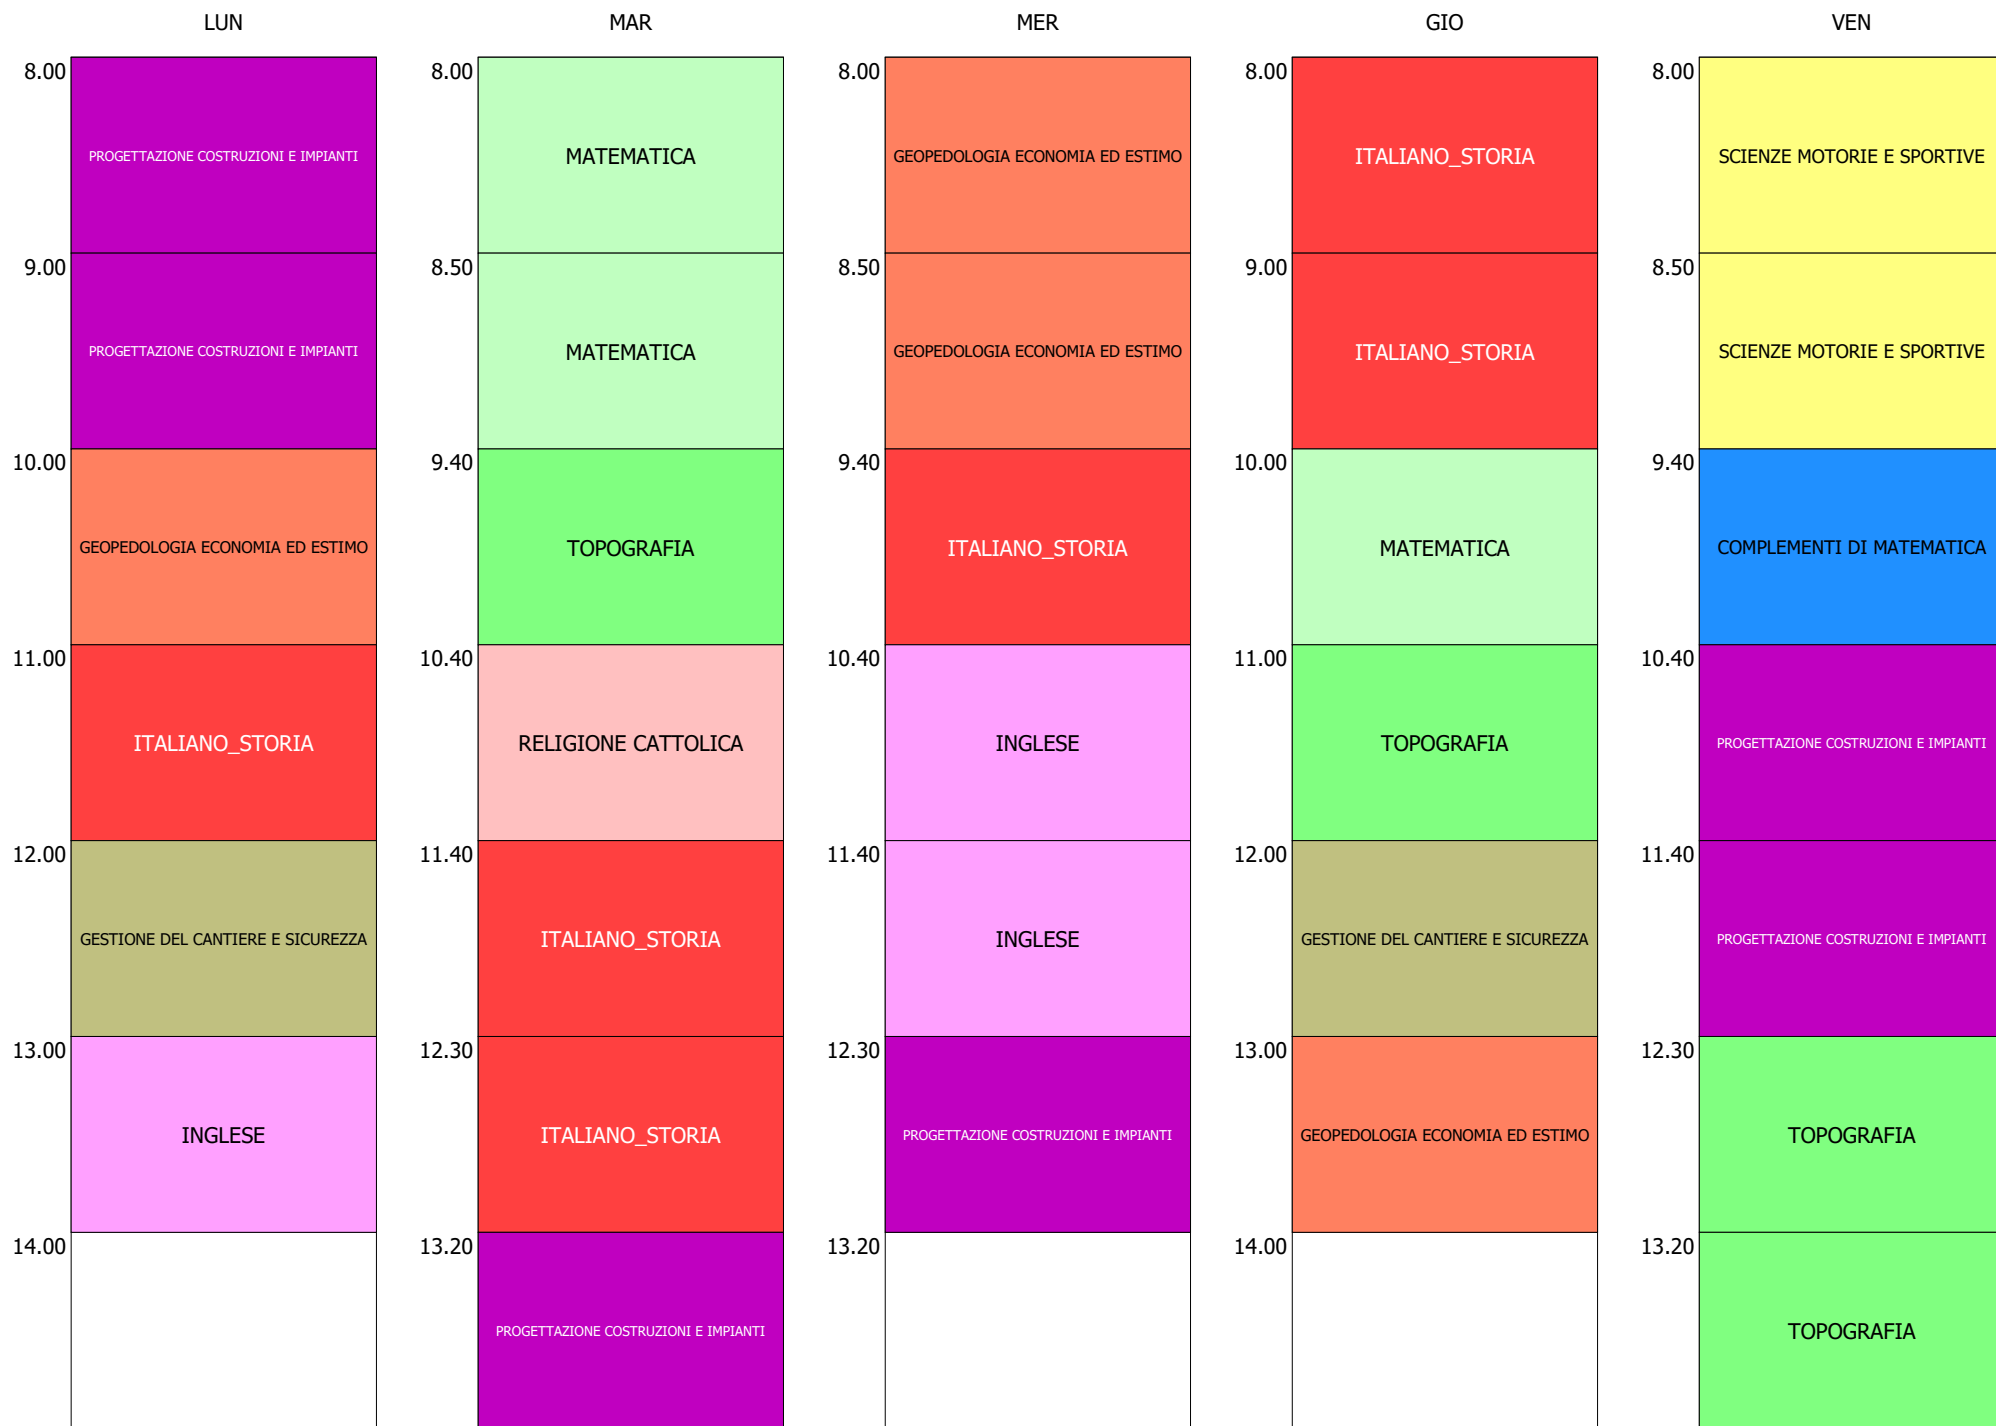

ISTITUTO DI ISTRUZIONE SUPERIORE "F.PETRUCCELLI - G.PARISI" - MOLITERNO
ORARIO MOLITERNO DAL 20 GENNAIO 2025

ORARIO CLASSE - 1Bp (32:00)

ORARIO CLASSE - 1Dt (32:00)

ORARIO CLASSE - 2At (32:00)

ORARIO CLASSE - 2Ap (32:00)

ORARIO CLASSE - 2Bt (32:00)

ORARIO CLASSE - 2Dt (32:00)

ORARIO CLASSE - 3At (32:00)

ORARIO CLASSE - 3Ap (32:00)

ORARIO CLASSE - 3Bp (32:00)

ORARIO CLASSE - 3Bt (32:00)

ORARIO CLASSE - 4At (32:00)

ORARIO CLASSE - 4Ap (32:00)

ORARIO CLASSE - 4Bp (32:00)

ORARIO CLASSE - 4Bt (32:00)

ORARIO CLASSE - 4Dt (32:00)

ISTITUTO DI ISTRUZIONE SUPERIORE "F.PETRUCCELLI - G.PARISI" - MOLITERNO
ORARIO MOLITERNO DAL 20 GENNAIO 2025

ORARIO CLASSE - 5At (32:00)

ORARIO CLASSE - 5Ap (32:00)

ISTITUTO DI ISTRUZIONE SUPERIORE "F.PETRUCCELLI - G.PARISI" - MOLITERNO
 ORARIO MOLITERNO DAL 20 GENNAIO 2025

ORARIO CLASSE - 5Bp (32:00)

ORARIO CLASSE - 5Bt (32:00)