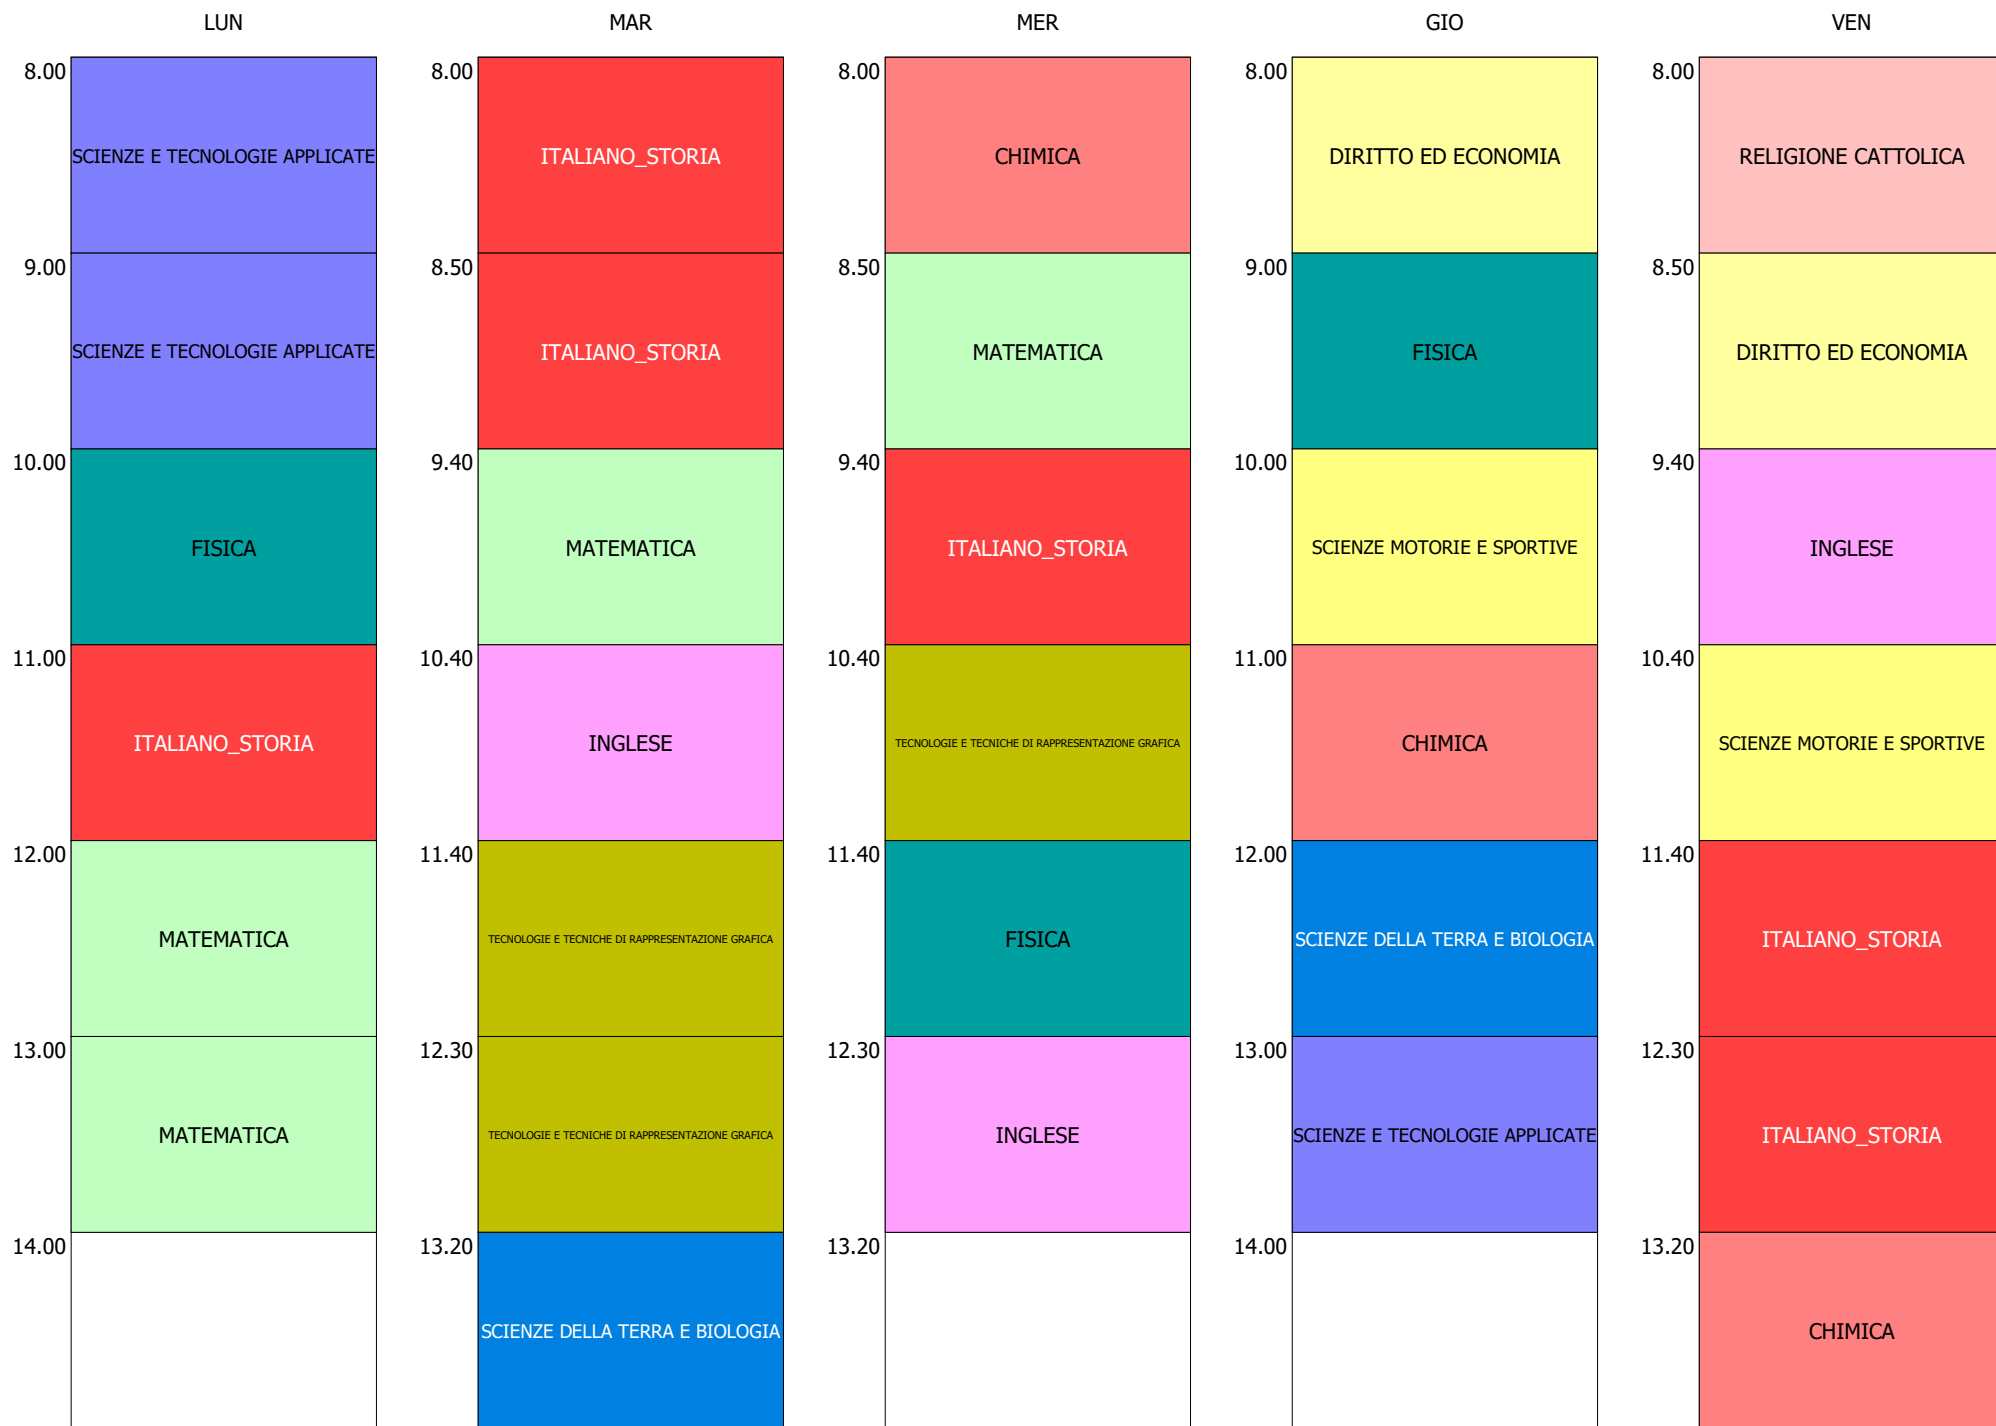

ISTITUTO DI ISTRUZIONE SUPERIORE "F.PETRUCCELLI - G.PARISI" - MOLITERNO
ORARIO MOLITERNO DAL 20 GENNAIO 2025

ORARIO CLASSE - 1Bp (32:00)

ORARIO CLASSE - 1Dt (32:00)

ORARIO CLASSE - 2At (32:00)

ORARIO CLASSE - 2Ap (32:00)

ORARIO CLASSE - 2Bt (32:00)

ORARIO CLASSE - 2Dt (32:00)

ORARIO CLASSE - 3At (32:00)

ORARIO CLASSE - 3Ap (32:00)

ORARIO CLASSE - 3Bp (32:00)

ORARIO CLASSE - 3Bt (32:00)

ORARIO CLASSE - 4At (32:00)

ORARIO CLASSE - 4Ap (32:00)

ORARIO CLASSE - 4Bp (32:00)

ORARIO CLASSE - 4Bt (32:00)

ORARIO CLASSE - 4Dt (32:00)

ISTITUTO DI ISTRUZIONE SUPERIORE "F.PETRUCCELLI - G.PARISI" - MOLITERNO
ORARIO MOLITERNO DAL 20 GENNAIO 2025

ORARIO CLASSE - 5At (32:00)

ORARIO CLASSE - 5Ap (32:00)

ISTITUTO DI ISTRUZIONE SUPERIORE "F.PETRUCCELLI - G.PARISI" - MOLITERNO
 ORARIO MOLITERNO DAL 20 GENNAIO 2025

ORARIO CLASSE - 5Bp (32:00)

ORARIO CLASSE - 5Bt (32:00)