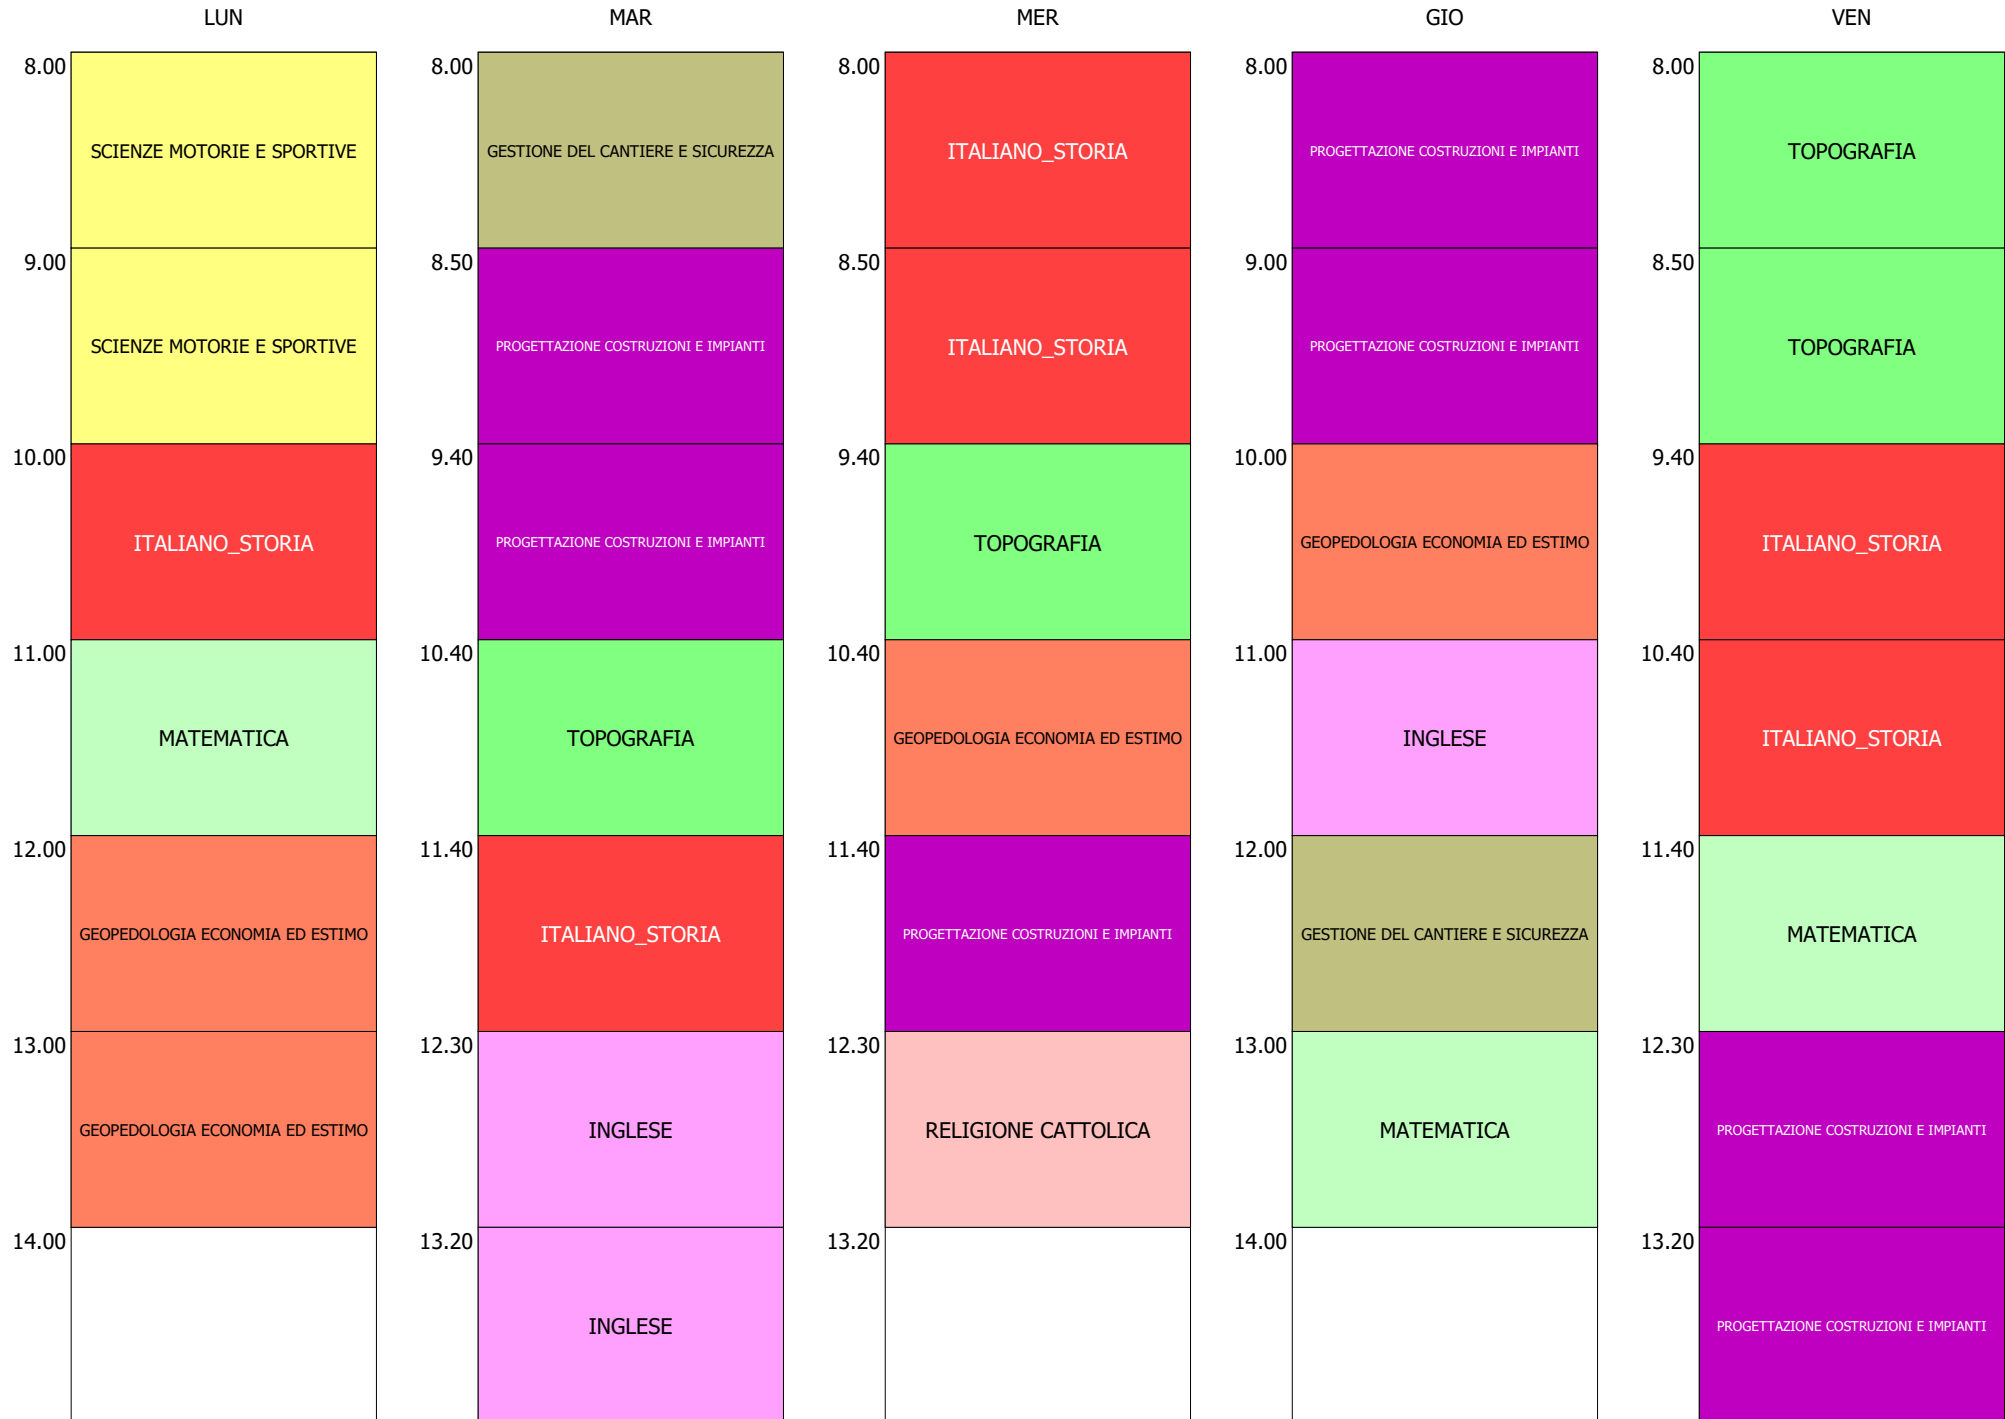

ISTITUTO DI ISTRUZIONE SUPERIORE "F.PETRUCCELLI - G.PARISI" - MOLITERNO
ORARIO MOLITERNO DAL 20 GENNAIO 2025

ORARIO CLASSE - 1Bp (32:00)

ORARIO CLASSE - 1Dt (32:00)

ORARIO CLASSE - 2At (32:00)

ORARIO CLASSE - 2Ap (32:00)

ORARIO CLASSE - 2Bt (32:00)

ORARIO CLASSE - 2Dt (32:00)

ORARIO CLASSE - 3At (32:00)

ORARIO CLASSE - 3Ap (32:00)

ORARIO CLASSE - 3Bp (32:00)

ORARIO CLASSE - 3Bt (32:00)

ORARIO CLASSE - 4At (32:00)

ORARIO CLASSE - 4Ap (32:00)

ORARIO CLASSE - 4Bp (32:00)

ORARIO CLASSE - 4Bt (32:00)

ORARIO CLASSE - 4Dt (32:00)

ISTITUTO DI ISTRUZIONE SUPERIORE "F.PETRUCCELLI - G.PARISI" - MOLITERNO
ORARIO MOLITERNO DAL 20 GENNAIO 2025

ORARIO CLASSE - 5At (32:00)

ORARIO CLASSE - 5Ap (32:00)

ISTITUTO DI ISTRUZIONE SUPERIORE "F.PETRUCCELLI - G.PARISI" - MOLITERNO
 ORARIO MOLITERNO DAL 20 GENNAIO 2025

ORARIO CLASSE - 5Bp (32:00)

ORARIO CLASSE - 5Bt (32:00)