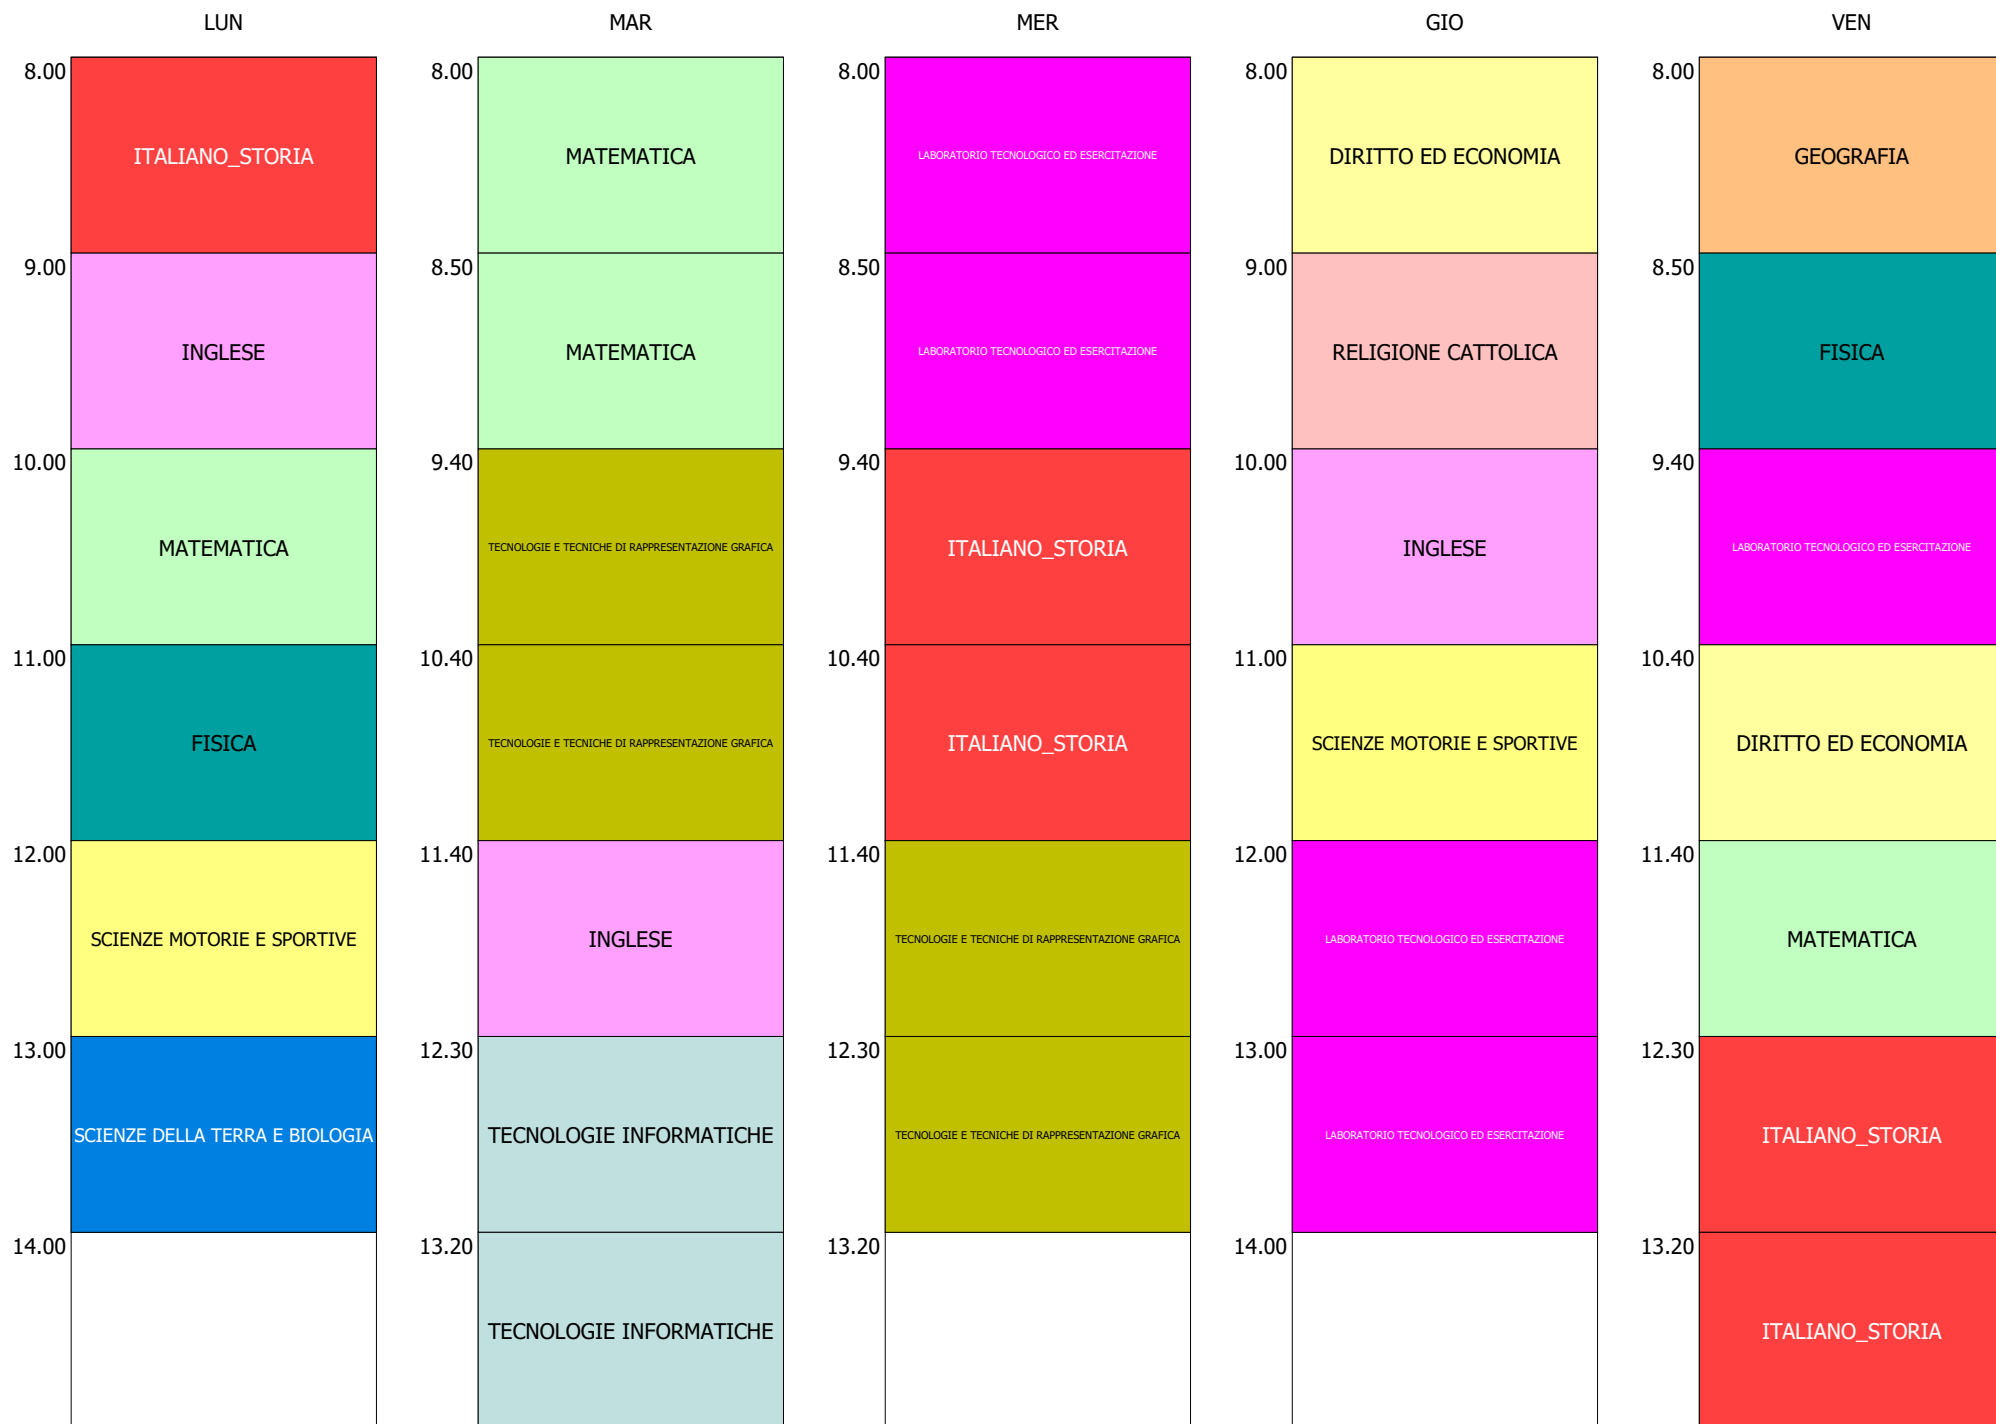

ORARIO CLASSE - 1At (33:00)

LUN

MAR

MER

GIO

VEN

ISTITUTO DI ISTRUZIONE SUPERIORE "PETRUCCELLI - PARISI"- MOLITERNO
 Prot. 0000363 del 15/01/2025
 IV (Uscita)

ORARIO CLASSE - 1Ap (32:00)

ISTITUTO DI ISTRUZIONE SUPERIORE "F.PETRUCCELLI - G.PARISI" - MOLITERNO
ORARIO MOLITERNO DAL 20 GENNAIO 2025

ORARIO CLASSE - 1Bp (32:00)

ORARIO CLASSE - 1Dt (32:00)

ORARIO CLASSE - 2At (32:00)

ORARIO CLASSE - 2Ap (32:00)

ORARIO CLASSE - 2Bt (32:00)

ORARIO CLASSE - 2Dt (32:00)

ORARIO CLASSE - 3At (32:00)

ORARIO CLASSE - 3Ap (32:00)

ORARIO CLASSE - 3Bp (32:00)

ORARIO CLASSE - 3Bt (32:00)

ORARIO CLASSE - 4At (32:00)

ORARIO CLASSE - 4Ap (32:00)

ORARIO CLASSE - 4Bp (32:00)

ORARIO CLASSE - 4Bt (32:00)

ORARIO CLASSE - 4Dt (32:00)

ISTITUTO DI ISTRUZIONE SUPERIORE "F.PETRUCCELLI - G.PARISI" - MOLITERNO
ORARIO MOLITERNO DAL 20 GENNAIO 2025

ORARIO CLASSE - 5At (32:00)