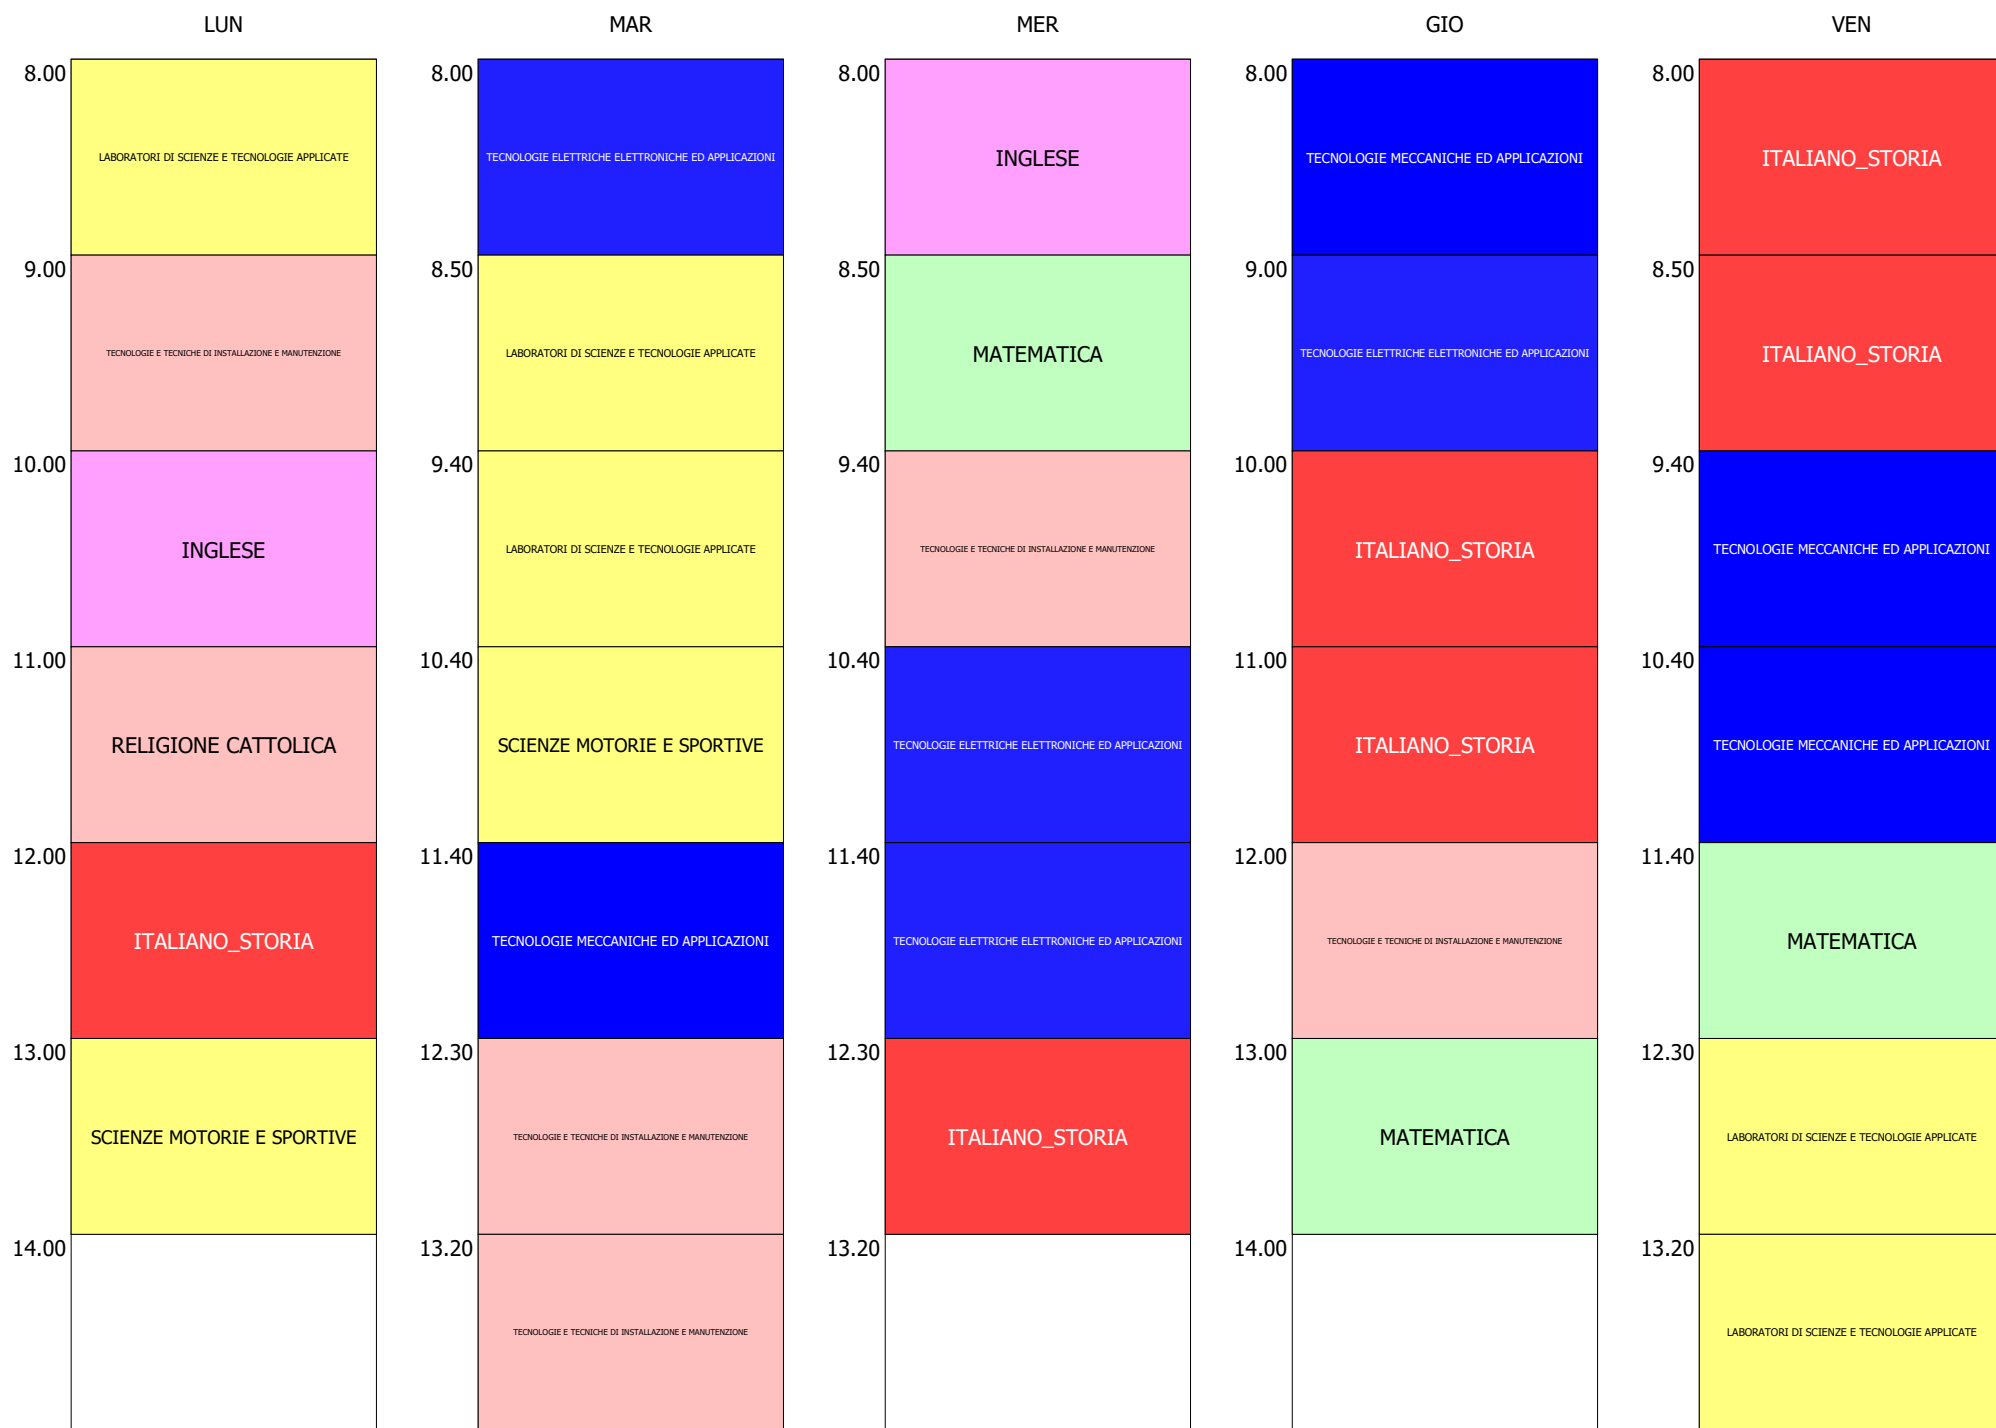

ISTITUTO DI ISTRUZIONE SUPERIORE "F.PETRUCCELLI - G.PARISI" - MOLITERNO
ORARIO MOLITERNO DAL 20 GENNAIO 2025

ORARIO CLASSE - 1Bp (32:00)

ORARIO CLASSE - 1Dt (32:00)

ORARIO CLASSE - 2At (32:00)

ORARIO CLASSE - 2Ap (32:00)

ORARIO CLASSE - 2Bt (32:00)

ORARIO CLASSE - 2Dt (32:00)

ORARIO CLASSE - 3At (32:00)

ORARIO CLASSE - 3Ap (32:00)

ORARIO CLASSE - 3Bp (32:00)

ORARIO CLASSE - 3Bt (32:00)

ORARIO CLASSE - 4At (32:00)

ORARIO CLASSE - 4Ap (32:00)

ORARIO CLASSE - 4Bp (32:00)

ORARIO CLASSE - 4Bt (32:00)

ORARIO CLASSE - 4Dt (32:00)

ISTITUTO DI ISTRUZIONE SUPERIORE "F.PETRUCCELLI - G.PARISI" - MOLITERNO
ORARIO MOLITERNO DAL 20 GENNAIO 2025

ORARIO CLASSE - 5At (32:00)

ORARIO CLASSE - 5Ap (32:00)

ISTITUTO DI ISTRUZIONE SUPERIORE "F.PETRUCCELLI - G.PARISI" - MOLITERNO
 ORARIO MOLITERNO DAL 20 GENNAIO 2025

ORARIO CLASSE - 5Bp (32:00)

ORARIO CLASSE - 5Bt (32:00)