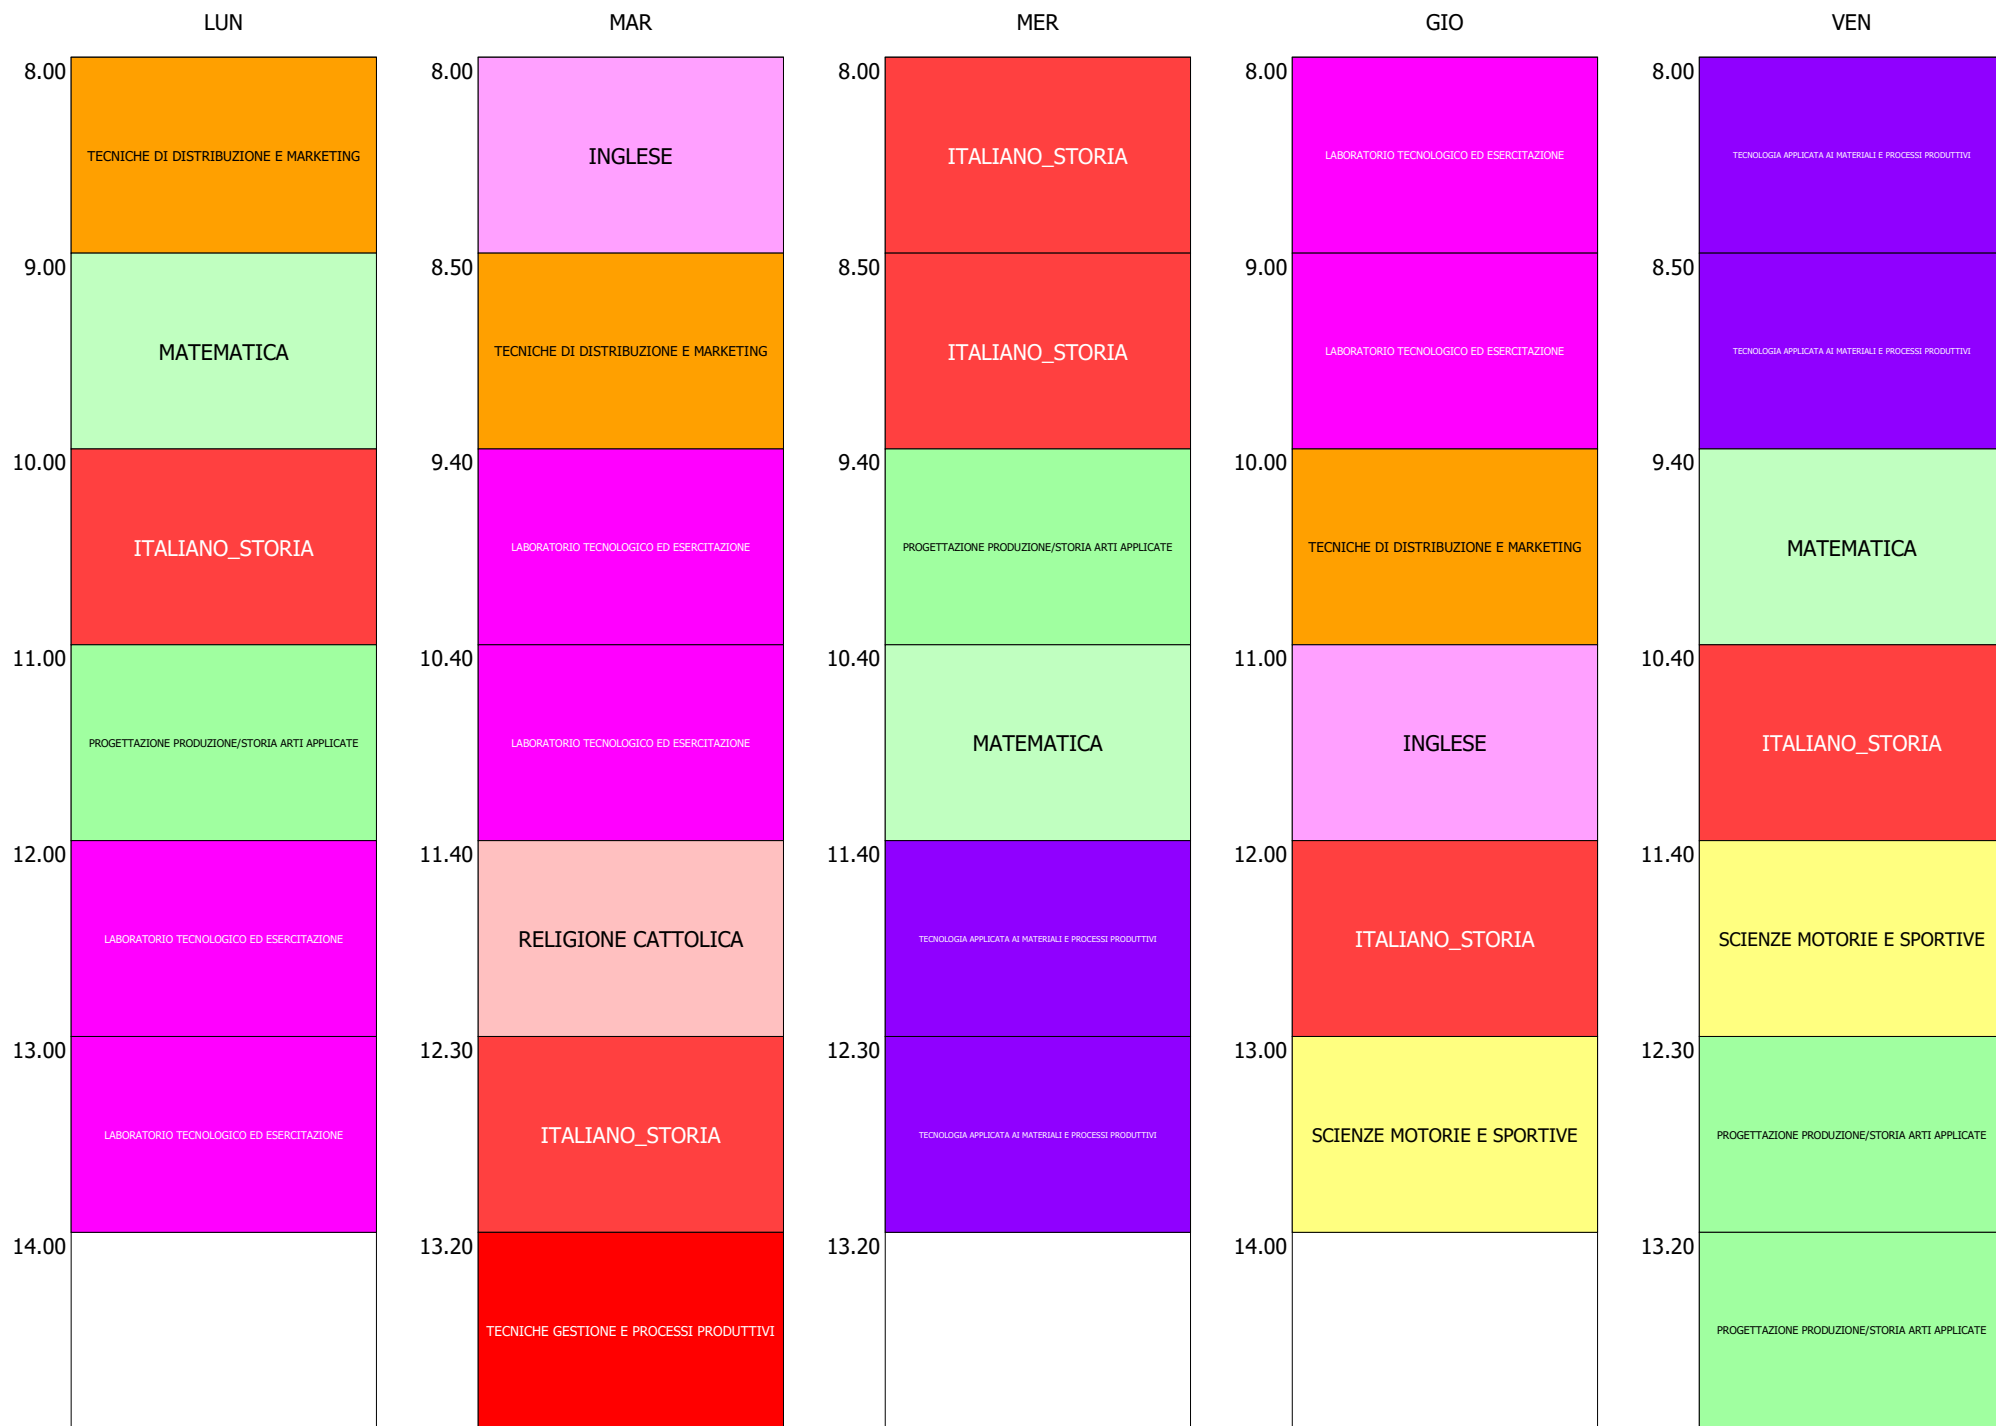

ISTITUTO DI ISTRUZIONE SUPERIORE "F.PETRUCCELLI - G.PARISI" - MOLITERNO
ORARIO MOLITERNO DAL 20 GENNAIO 2025

ORARIO CLASSE - 1Bp (32:00)

ORARIO CLASSE - 1Dt (32:00)

ORARIO CLASSE - 2At (32:00)

ORARIO CLASSE - 2Ap (32:00)

ORARIO CLASSE - 2Bt (32:00)

ORARIO CLASSE - 2Dt (32:00)

ORARIO CLASSE - 3At (32:00)

ORARIO CLASSE - 3Ap (32:00)

ORARIO CLASSE - 3Bp (32:00)

ORARIO CLASSE - 3Bt (32:00)

ORARIO CLASSE - 4At (32:00)

ORARIO CLASSE - 4Ap (32:00)

ORARIO CLASSE - 4Bp (32:00)

ORARIO CLASSE - 4Bt (32:00)

ORARIO CLASSE - 4Dt (32:00)

ISTITUTO DI ISTRUZIONE SUPERIORE "F.PETRUCCELLI - G.PARISI" - MOLITERNO
ORARIO MOLITERNO DAL 20 GENNAIO 2025

ORARIO CLASSE - 5At (32:00)

ORARIO CLASSE - 5Ap (32:00)

ISTITUTO DI ISTRUZIONE SUPERIORE "F.PETRUCCELLI - G.PARISI" - MOLITERNO
 ORARIO MOLITERNO DAL 20 GENNAIO 2025

ORARIO CLASSE - 5Bp (32:00)

ORARIO CLASSE - 5Bt (32:00)