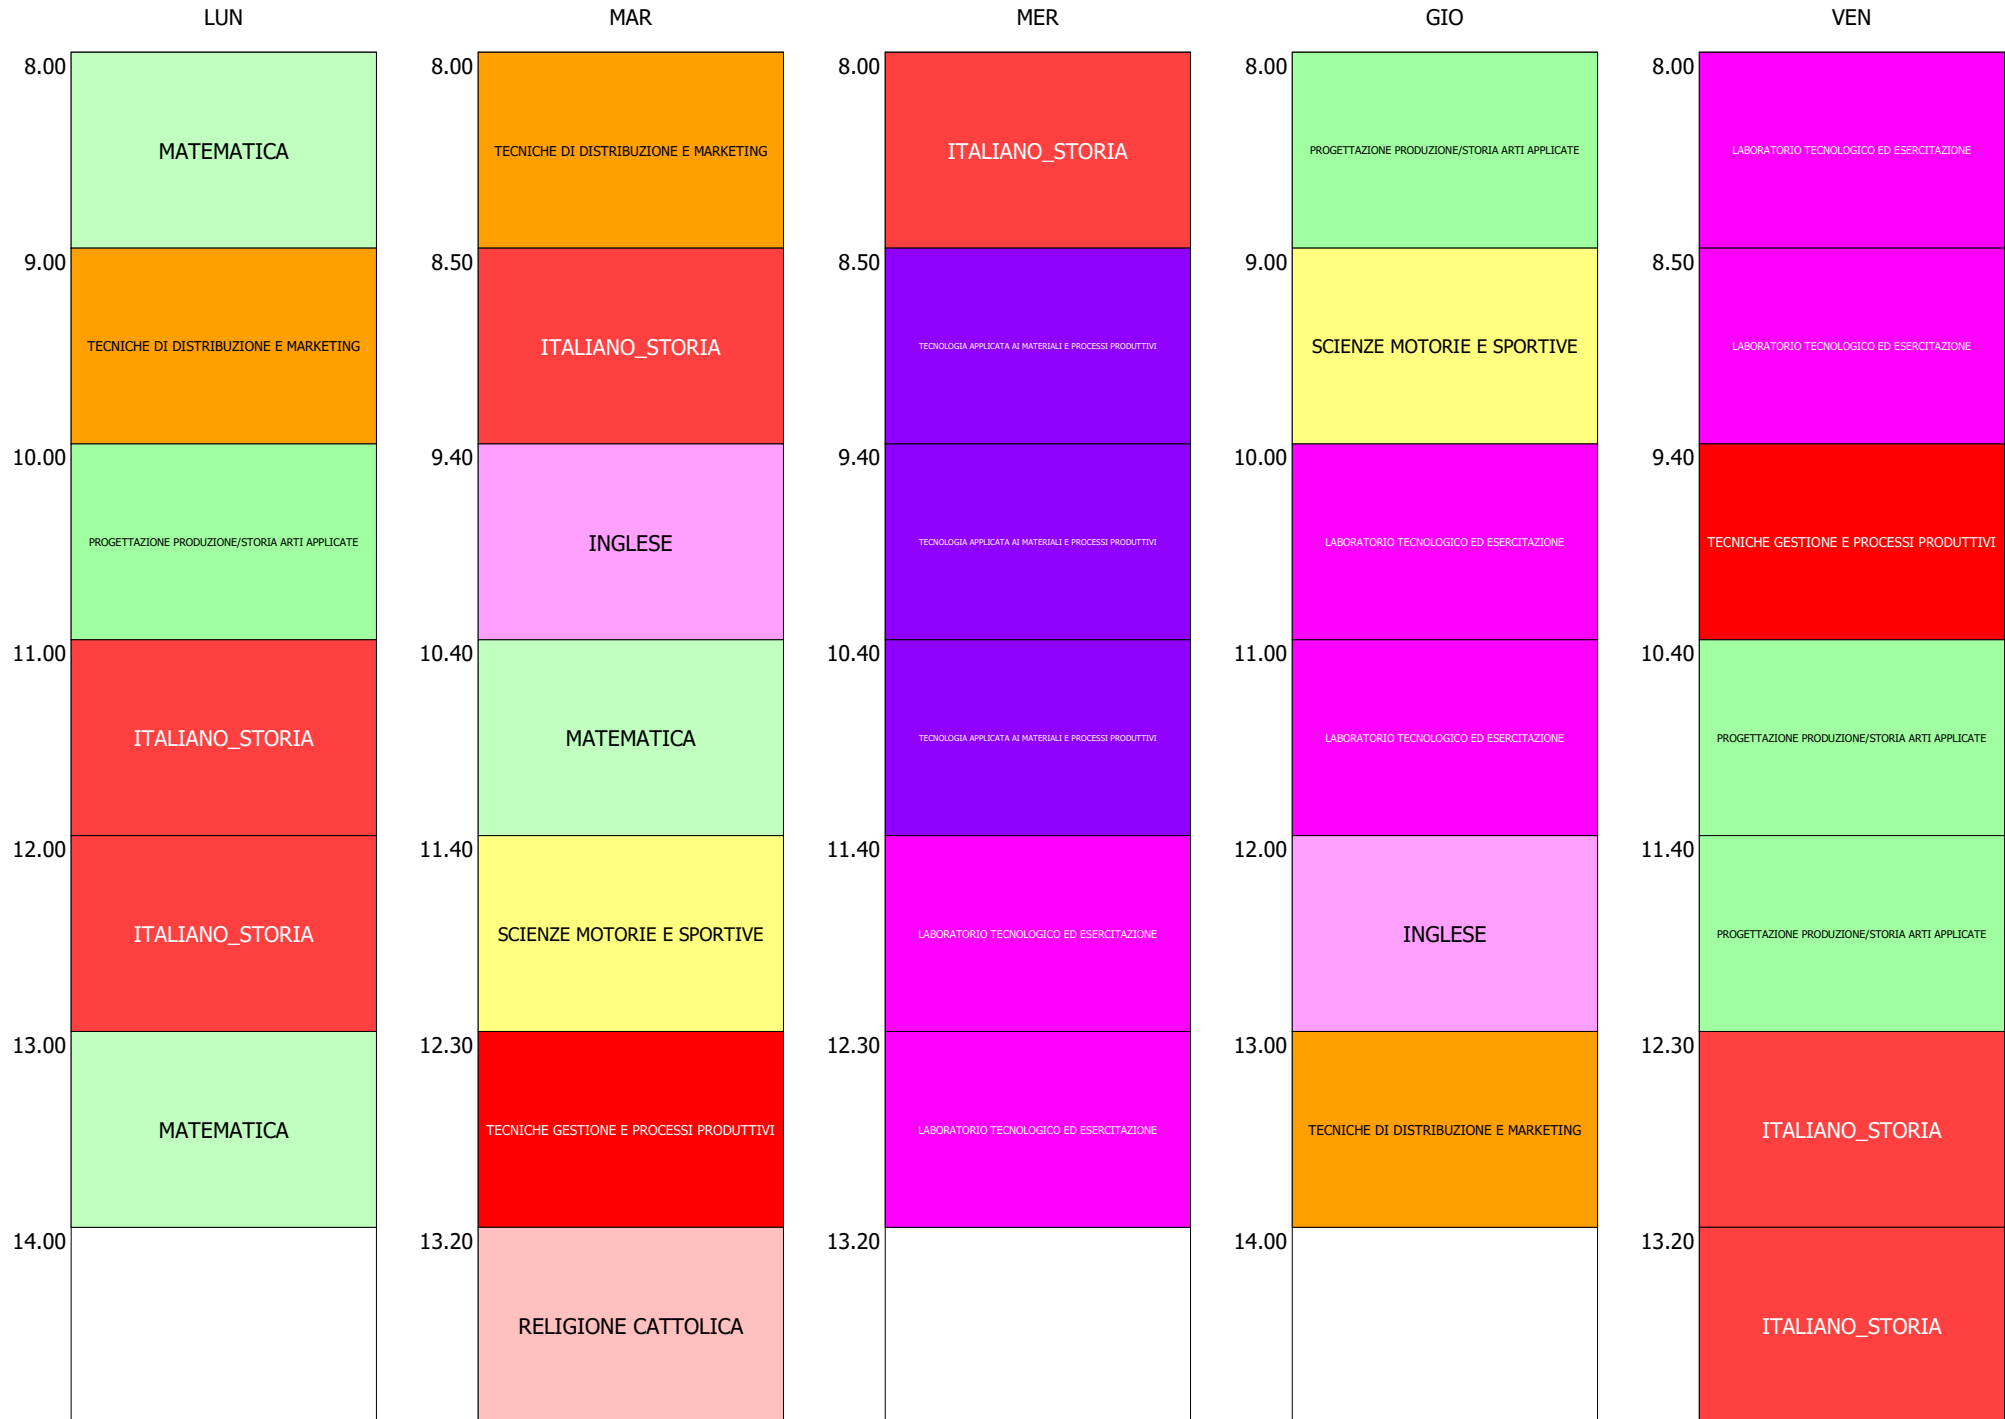

ISTITUTO DI ISTRUZIONE SUPERIORE "F.PETRUCCELLI - G.PARISI" - MOLITERNO
ORARIO MOLITERNO DAL 20 GENNAIO 2025

ORARIO CLASSE - 1Bp (32:00)

ORARIO CLASSE - 1Dt (32:00)

ORARIO CLASSE - 2At (32:00)

ORARIO CLASSE - 2Ap (32:00)

ORARIO CLASSE - 2Bt (32:00)

ORARIO CLASSE - 2Dt (32:00)

ORARIO CLASSE - 3At (32:00)

ORARIO CLASSE - 3Ap (32:00)

ORARIO CLASSE - 3Bp (32:00)

ORARIO CLASSE - 3Bt (32:00)

ORARIO CLASSE - 4At (32:00)

ORARIO CLASSE - 4Ap (32:00)

ORARIO CLASSE - 4Bp (32:00)

ORARIO CLASSE - 4Bt (32:00)

ORARIO CLASSE - 4Dt (32:00)

ISTITUTO DI ISTRUZIONE SUPERIORE "F.PETRUCCELLI - G.PARISI" - MOLITERNO
ORARIO MOLITERNO DAL 20 GENNAIO 2025

ORARIO CLASSE - 5At (32:00)

ORARIO CLASSE - 5Ap (32:00)

ISTITUTO DI ISTRUZIONE SUPERIORE "F.PETRUCCELLI - G.PARISI" - MOLITERNO
 ORARIO MOLITERNO DAL 20 GENNAIO 2025

ORARIO CLASSE - 5Bp (32:00)

ORARIO CLASSE - 5Bt (32:00)