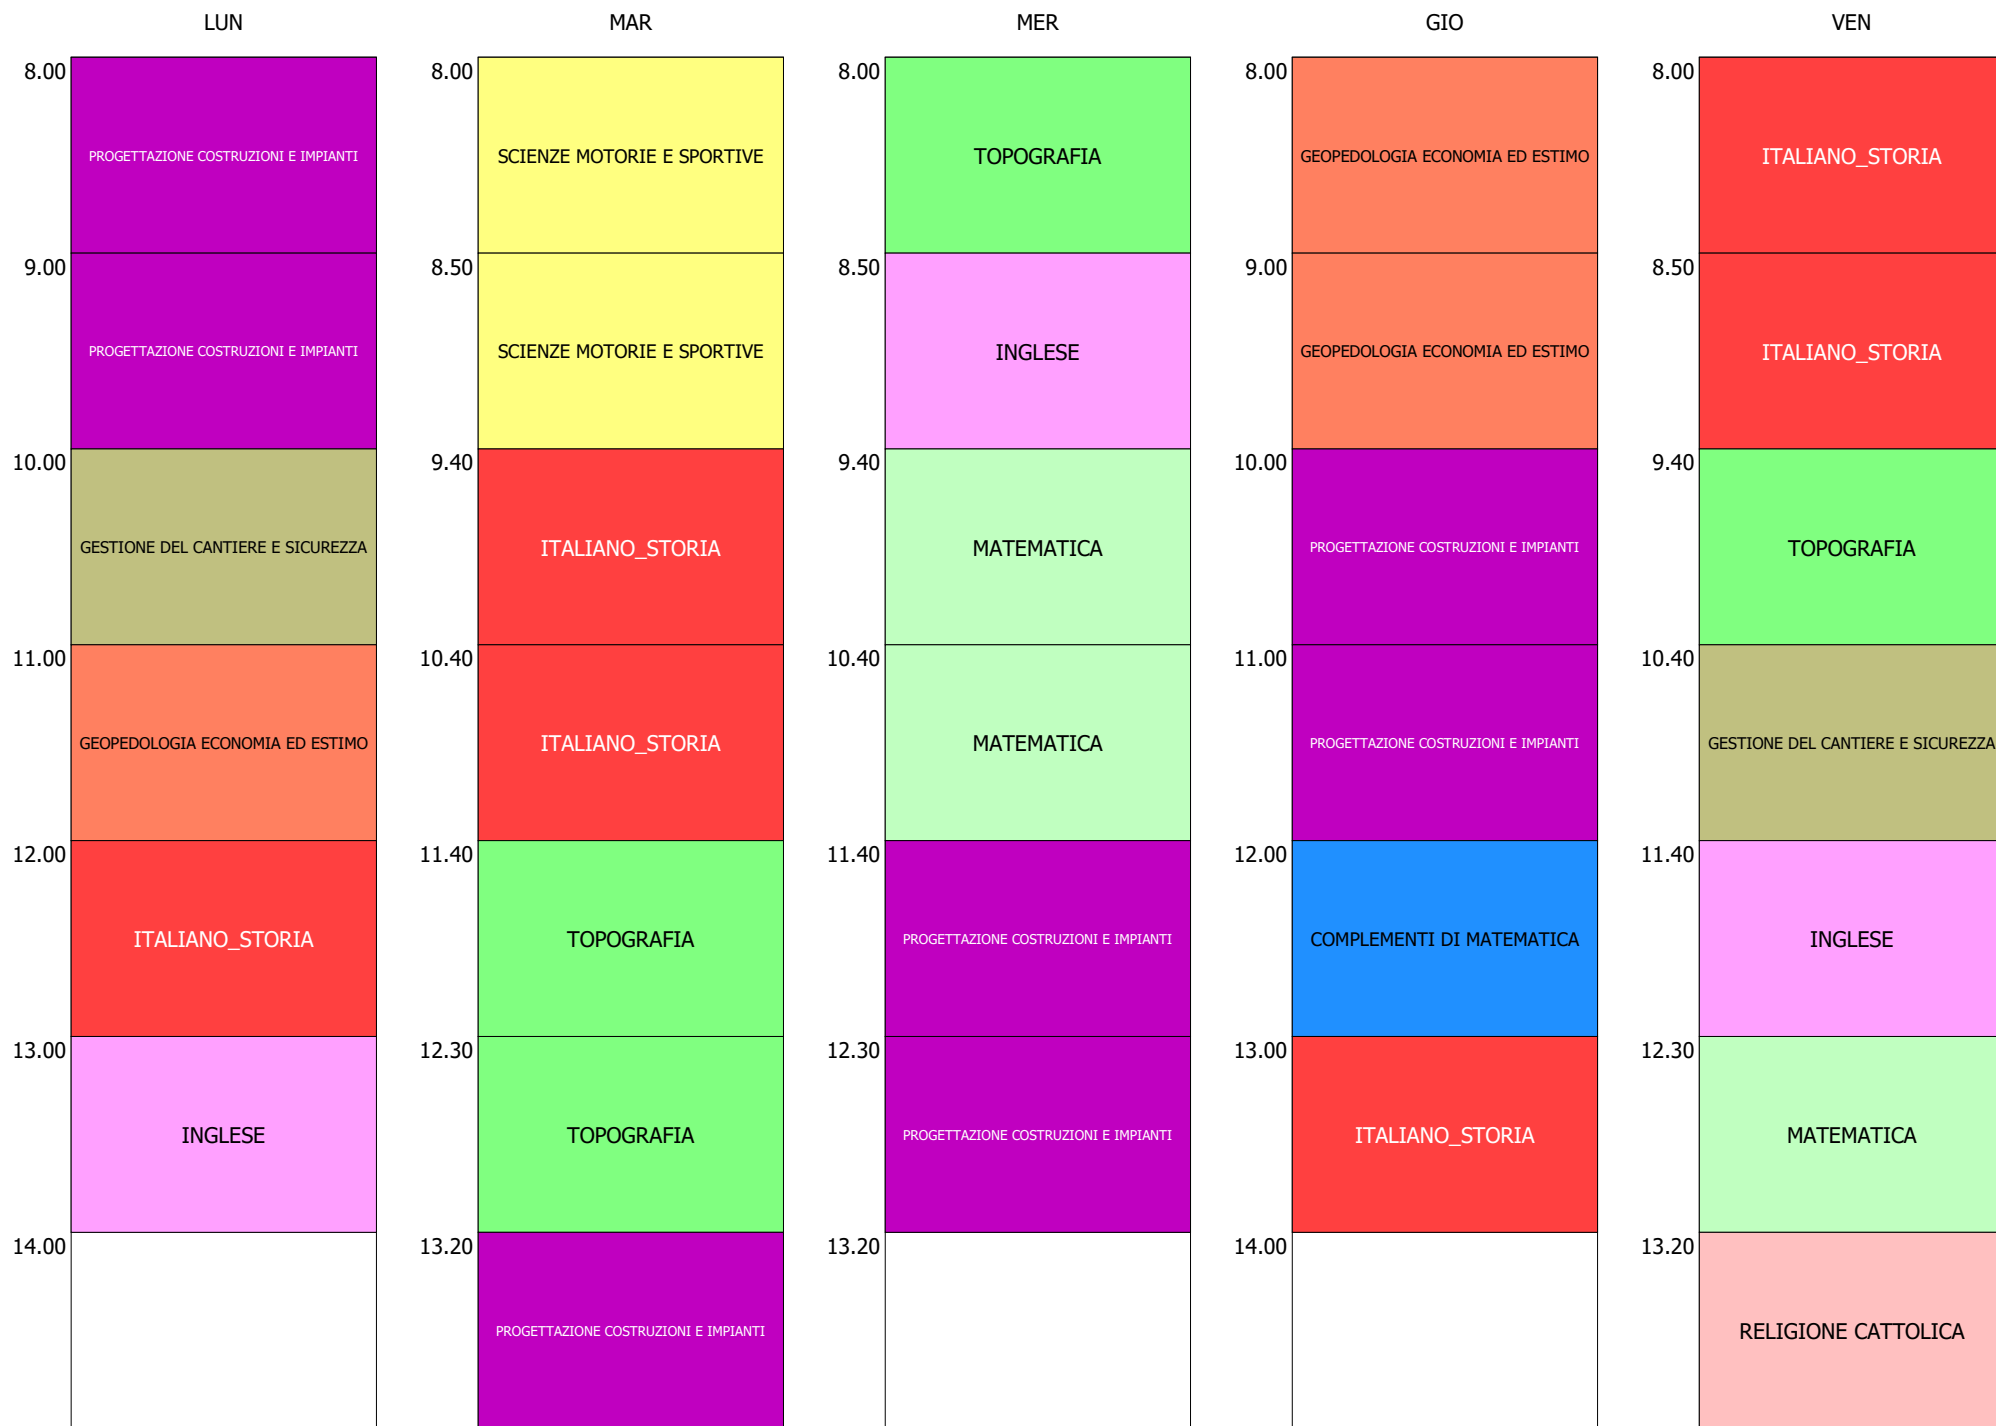

ISTITUTO DI ISTRUZIONE SUPERIORE "F.PETRUCCELLI - G.PARISI" - MOLITERNO
ORARIO MOLITERNO DAL 20 GENNAIO 2025

ORARIO CLASSE - 1Bp (32:00)

ORARIO CLASSE - 1Dt (32:00)

ORARIO CLASSE - 2At (32:00)

ORARIO CLASSE - 2Ap (32:00)

ORARIO CLASSE - 2Bt (32:00)

ORARIO CLASSE - 2Dt (32:00)

ORARIO CLASSE - 3At (32:00)

ORARIO CLASSE - 3Ap (32:00)

ORARIO CLASSE - 3Bp (32:00)

ORARIO CLASSE - 3Bt (32:00)

ORARIO CLASSE - 4At (32:00)

ORARIO CLASSE - 4Ap (32:00)

ORARIO CLASSE - 4Bp (32:00)

ORARIO CLASSE - 4Bt (32:00)

ORARIO CLASSE - 4Dt (32:00)

ISTITUTO DI ISTRUZIONE SUPERIORE "F.PETRUCCELLI - G.PARISI" - MOLITERNO
ORARIO MOLITERNO DAL 20 GENNAIO 2025

ORARIO CLASSE - 5At (32:00)

ORARIO CLASSE - 5Ap (32:00)

ISTITUTO DI ISTRUZIONE SUPERIORE "F.PETRUCCELLI - G.PARISI" - MOLITERNO
 ORARIO MOLITERNO DAL 20 GENNAIO 2025

ORARIO CLASSE - 5Bp (32:00)

ORARIO CLASSE - 5Bt (32:00)