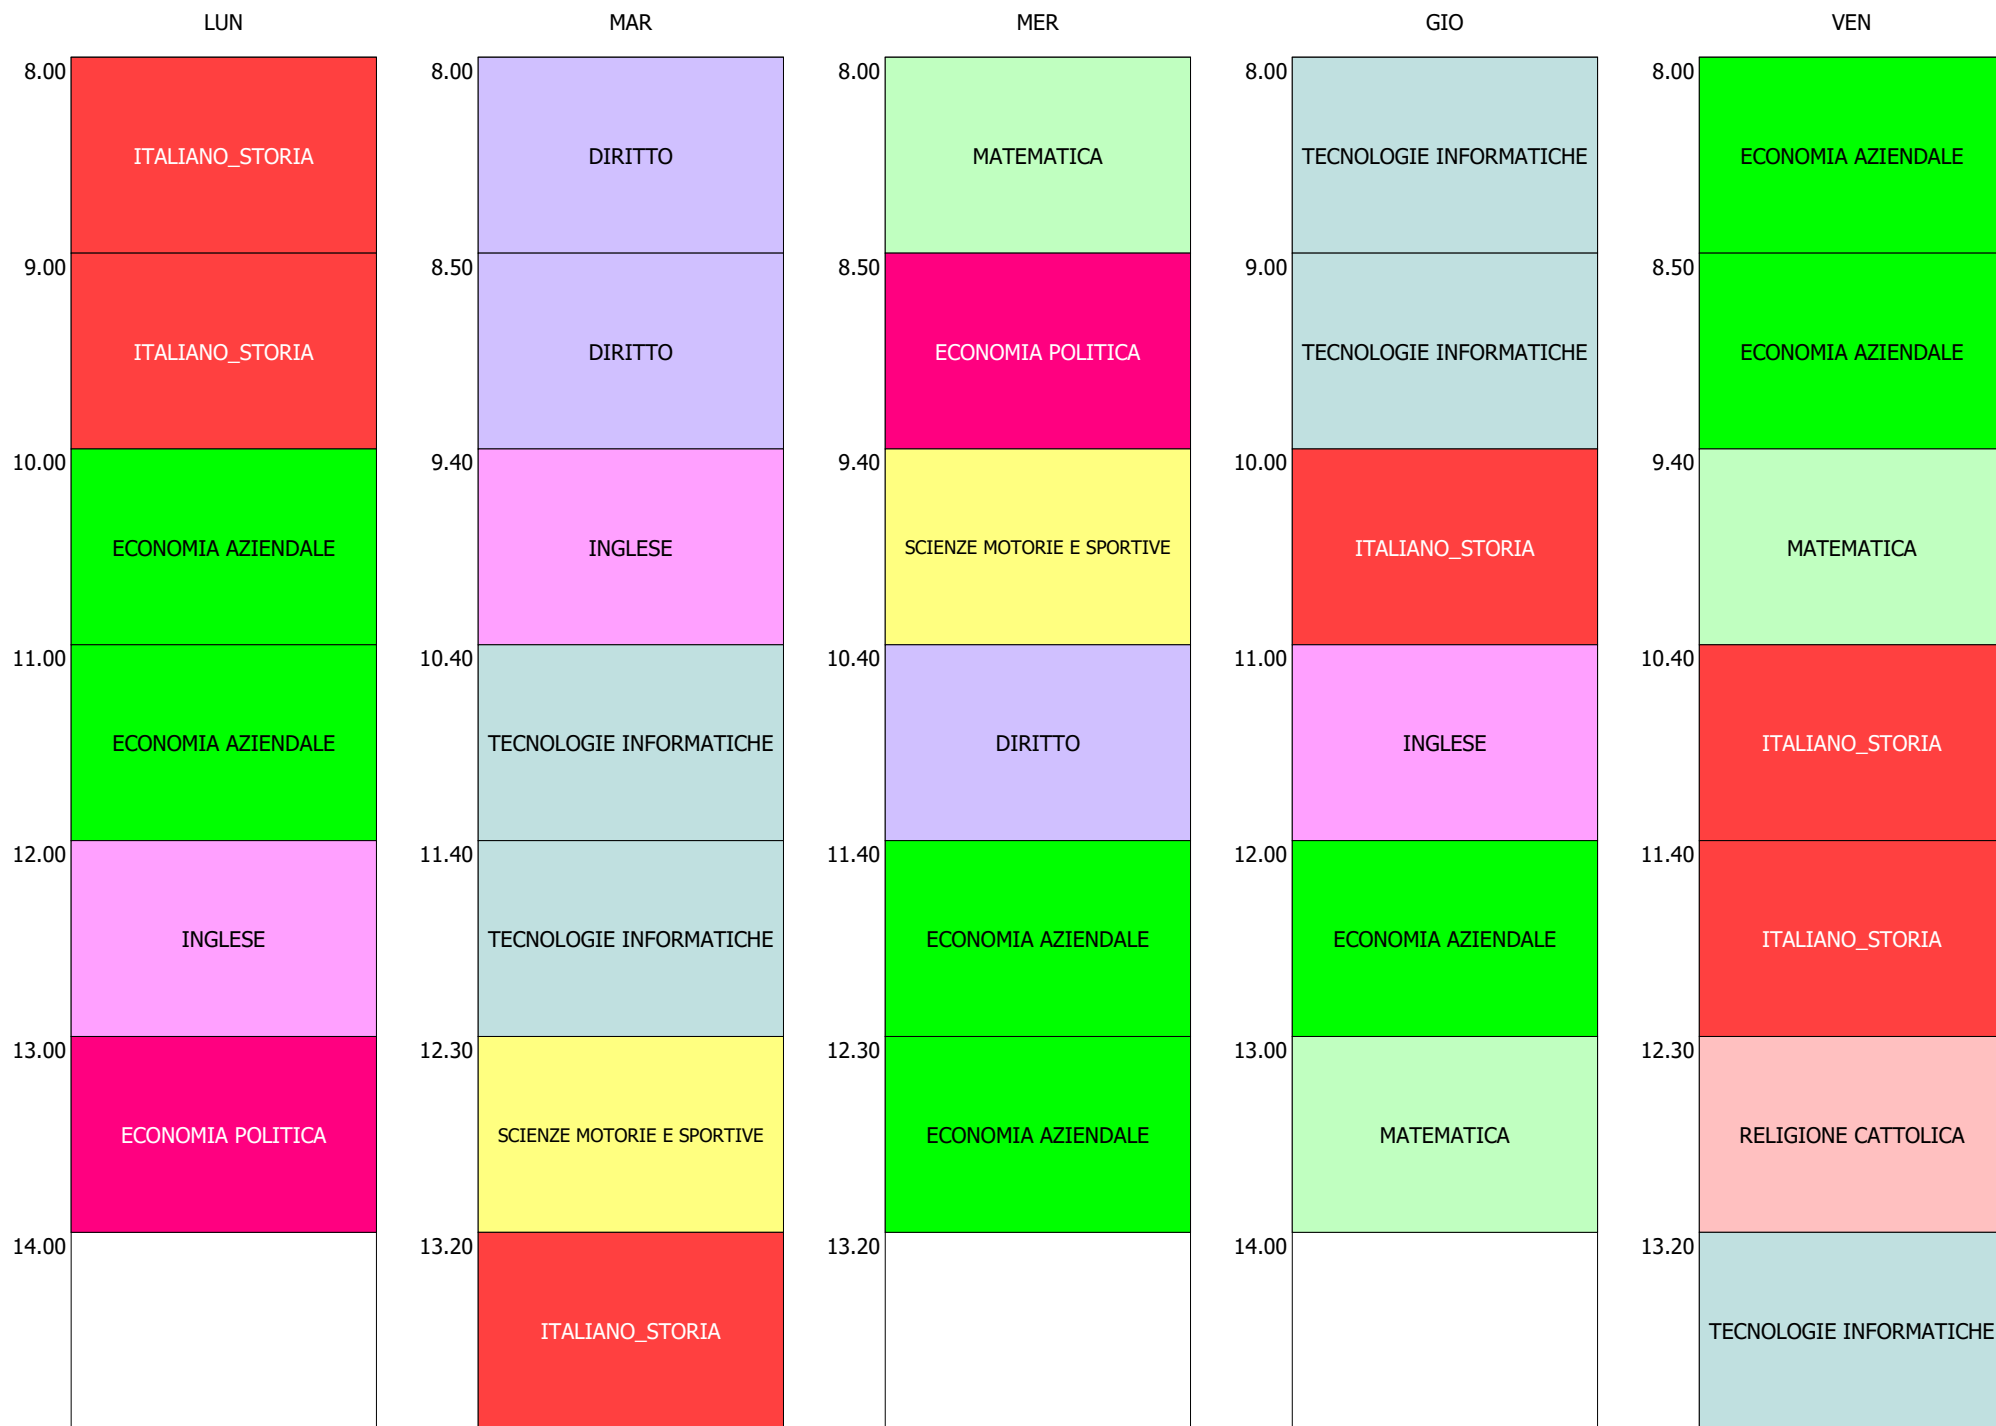

ISTITUTO DI ISTRUZIONE SUPERIORE "F.PETRUCCELLI - G.PARISI" - MOLITERNO
ORARIO MOLITERNO DAL 20 GENNAIO 2025

ORARIO CLASSE - 1Bp (32:00)

ORARIO CLASSE - 1Dt (32:00)

ORARIO CLASSE - 2At (32:00)

ORARIO CLASSE - 2Ap (32:00)

ORARIO CLASSE - 2Bt (32:00)

ORARIO CLASSE - 2Dt (32:00)

ORARIO CLASSE - 3At (32:00)

ORARIO CLASSE - 3Ap (32:00)

ORARIO CLASSE - 3Bp (32:00)

ORARIO CLASSE - 3Bt (32:00)

ORARIO CLASSE - 4At (32:00)

ORARIO CLASSE - 4Ap (32:00)

ORARIO CLASSE - 4Bp (32:00)

ORARIO CLASSE - 4Bt (32:00)

ORARIO CLASSE - 4Dt (32:00)

ISTITUTO DI ISTRUZIONE SUPERIORE "F.PETRUCCELLI - G.PARISI" - MOLITERNO
ORARIO MOLITERNO DAL 20 GENNAIO 2025

ORARIO CLASSE - 5At (32:00)

ORARIO CLASSE - 5Ap (32:00)

ISTITUTO DI ISTRUZIONE SUPERIORE "F.PETRUCCELLI - G.PARISI" - MOLITERNO
 ORARIO MOLITERNO DAL 20 GENNAIO 2025

ORARIO CLASSE - 5Bp (32:00)

ORARIO CLASSE - 5Bt (32:00)