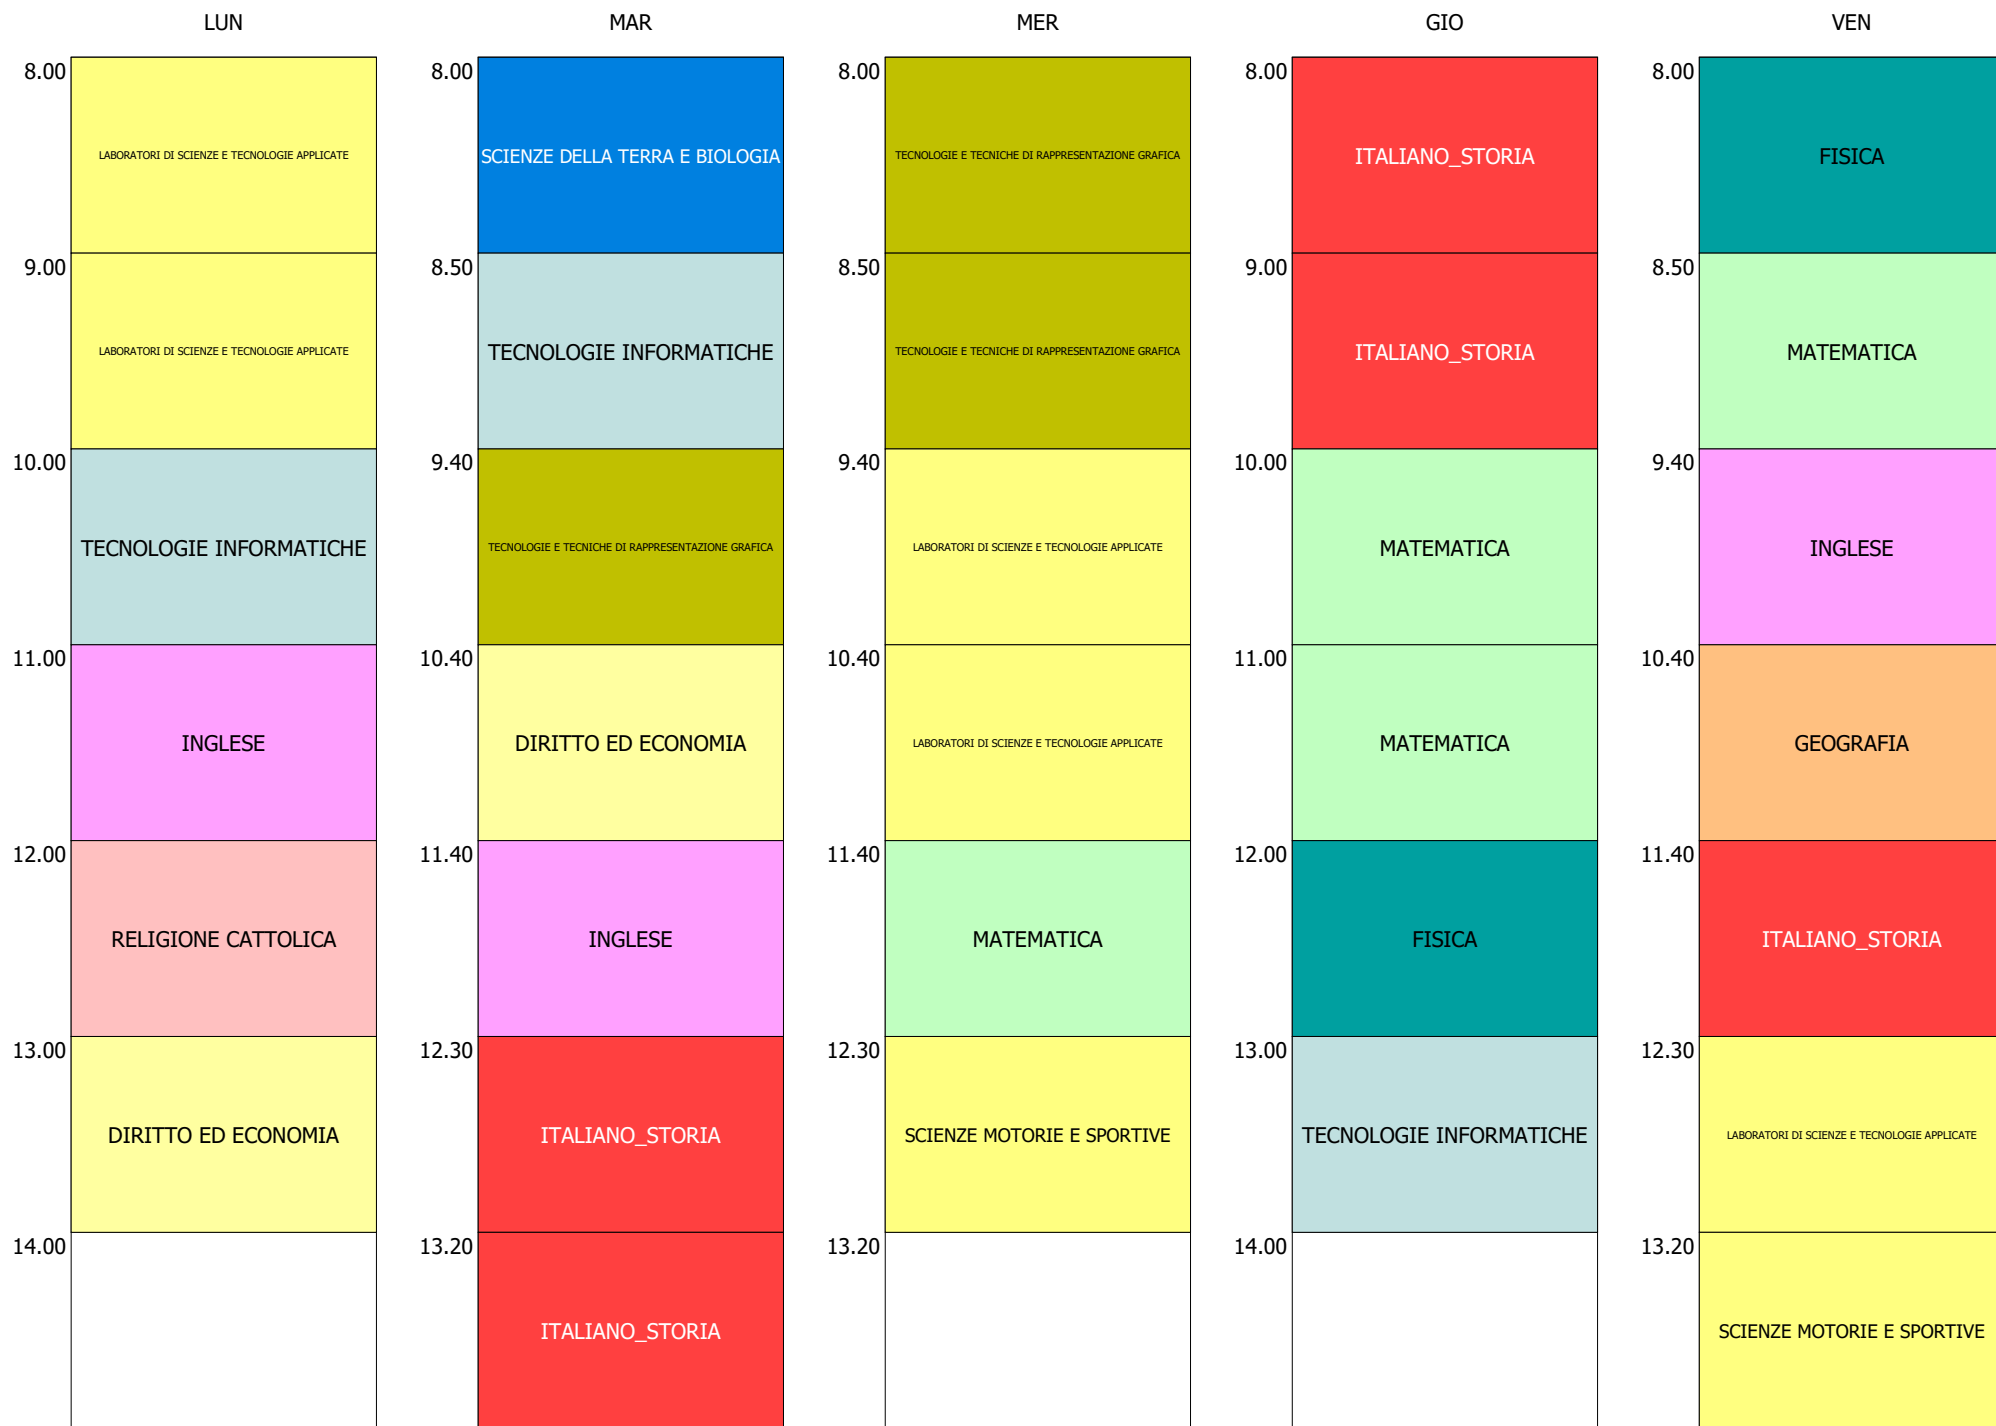

ORARIO CLASSE - 1At (33:00)

LUN

MAR

MER

GIO

VEN

ISTITUTO DI ISTRUZIONE SUPERIORE "PETRUCCELLI - PARISI"- MOLITERNO
 Prot. 0000363 del 15/01/2025
 IV (Uscita)

ORARIO CLASSE - 1Ap (32:00)

ISTITUTO DI ISTRUZIONE SUPERIORE "F.PETRUCCELLI - G.PARISI" - MOLITERNO
ORARIO MOLITERNO DAL 20 GENNAIO 2025

ORARIO CLASSE - 1Bp (32:00)

ORARIO CLASSE - 1Dt (32:00)

ORARIO CLASSE - 2At (32:00)

ORARIO CLASSE - 2Ap (32:00)

ORARIO CLASSE - 4Bp (32:00)

ORARIO CLASSE - 4Bt (32:00)

ORARIO CLASSE - 4Dt (32:00)

ISTITUTO DI ISTRUZIONE SUPERIORE "F.PETRUCCELLI - G.PARISI" - MOLITERNO
ORARIO MOLITERNO DAL 20 GENNAIO 2025

ORARIO CLASSE - 5At (32:00)

ORARIO CLASSE - 5Ap (32:00)

ISTITUTO DI ISTRUZIONE SUPERIORE "F.PETRUCCELLI - G.PARISI" - MOLITERNO
 ORARIO MOLITERNO DAL 20 GENNAIO 2025

ORARIO CLASSE - 5Bp (32:00)

ORARIO CLASSE - 5Bt (32:00)