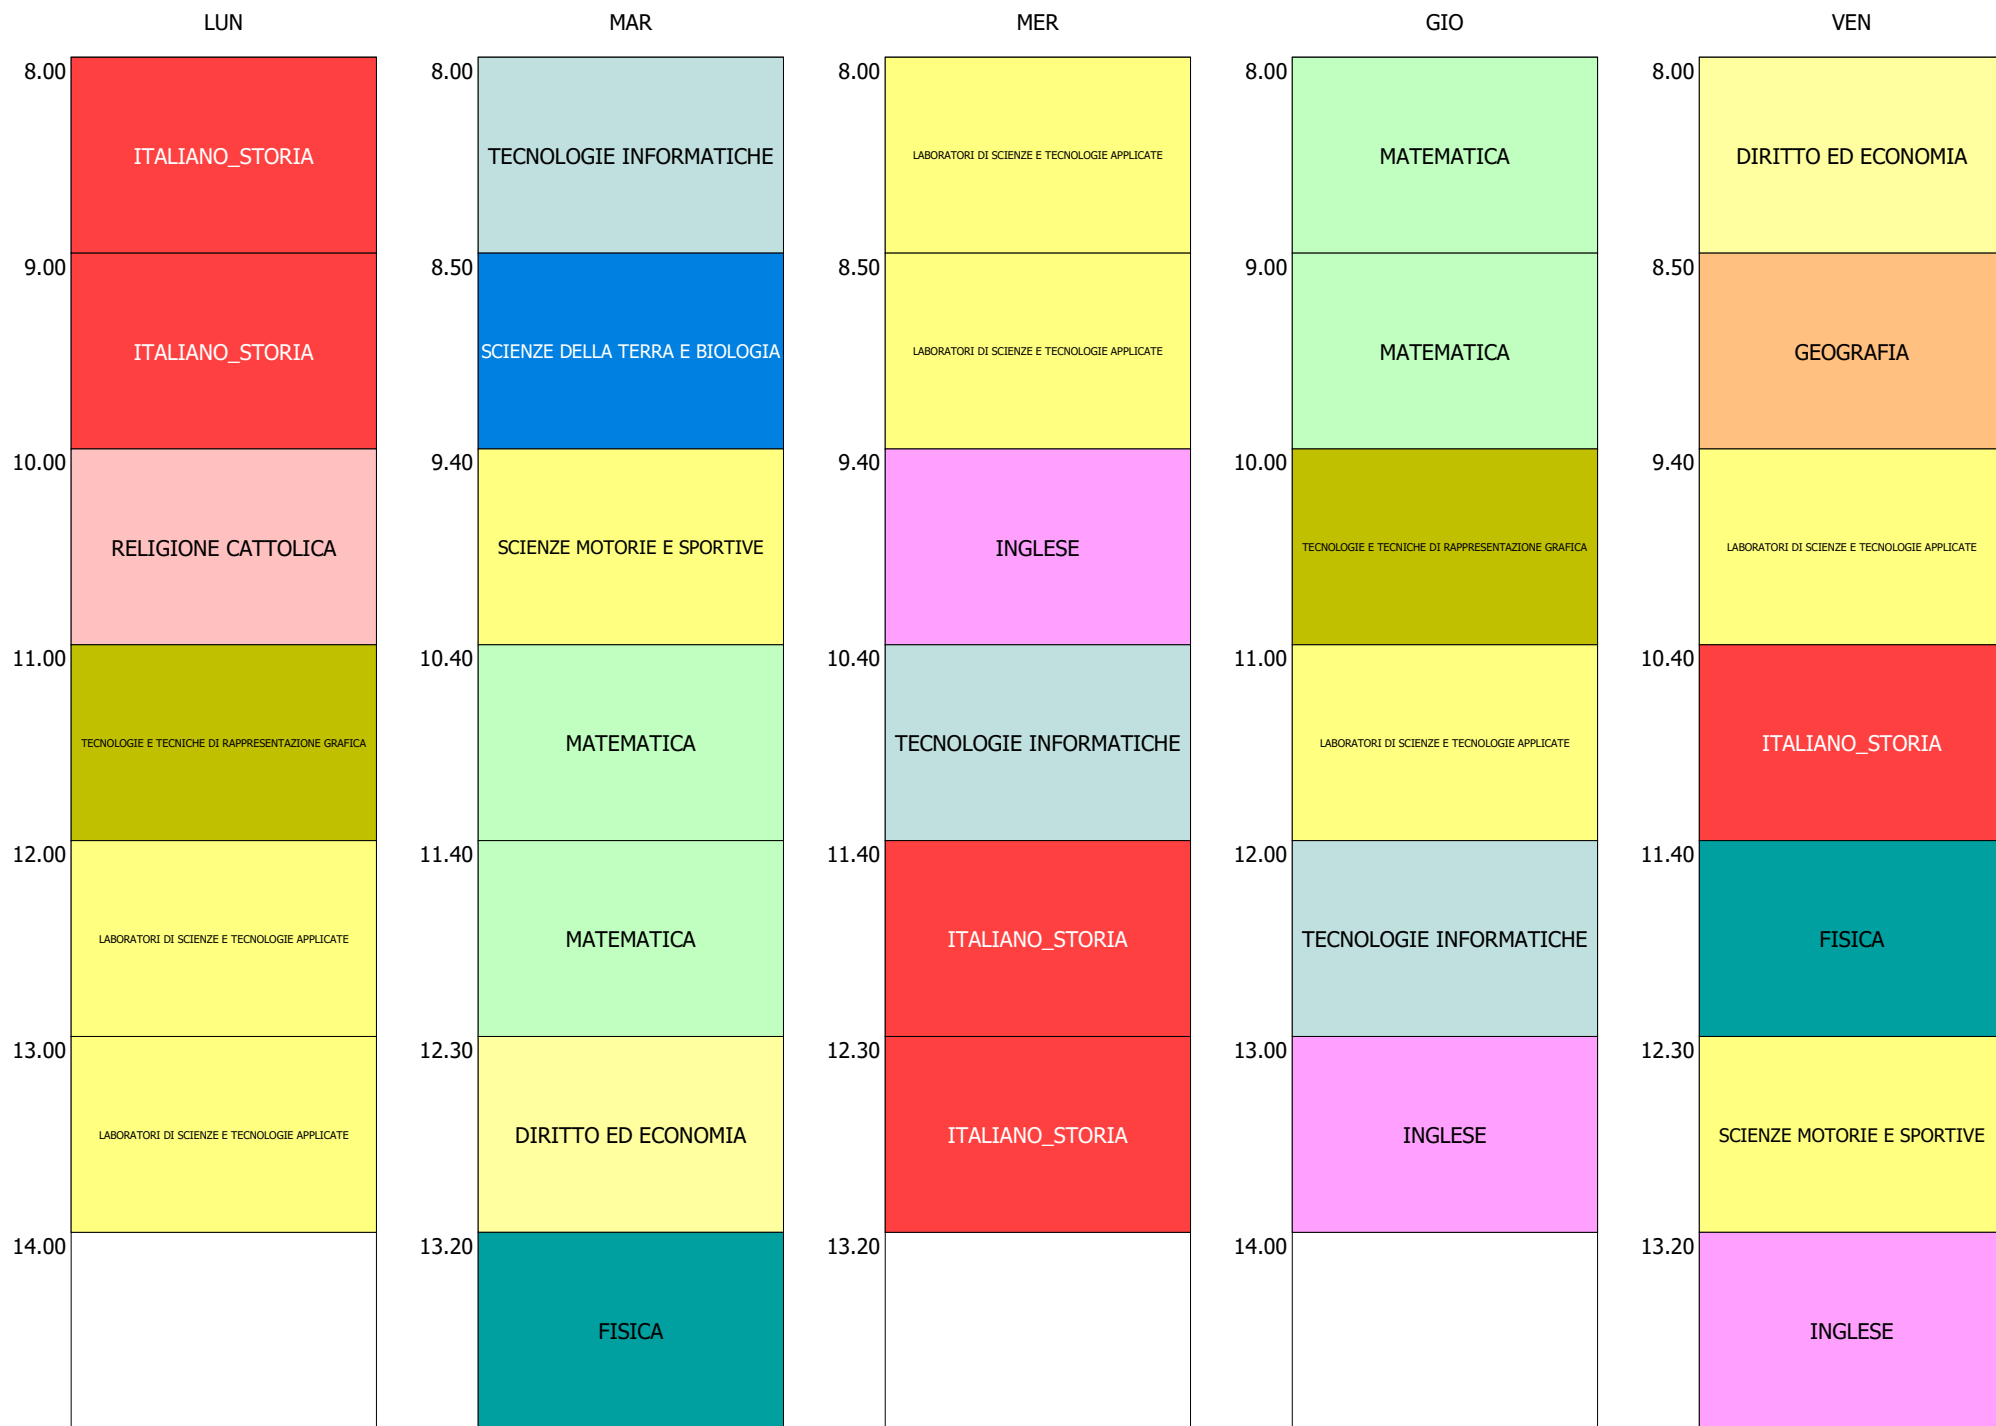

ISTITUTO DI ISTRUZIONE SUPERIORE "F.PETRUCCELLI - G.PARISI" - MOLITERNO
ORARIO MOLITERNO DAL 20 GENNAIO 2025

ORARIO CLASSE - 1Bp (32:00)

ORARIO CLASSE - 1Dt (32:00)

ORARIO CLASSE - 2At (32:00)

ORARIO CLASSE - 2Ap (32:00)

ORARIO CLASSE - 2Bt (32:00)

ORARIO CLASSE - 2Dt (32:00)

ORARIO CLASSE - 3At (32:00)

ORARIO CLASSE - 3Ap (32:00)

ORARIO CLASSE - 3Bp (32:00)

ORARIO CLASSE - 3Bt (32:00)

ORARIO CLASSE - 4At (32:00)

ORARIO CLASSE - 4Ap (32:00)

ORARIO CLASSE - 4Bp (32:00)

ORARIO CLASSE - 4Bt (32:00)

ORARIO CLASSE - 4Dt (32:00)

ISTITUTO DI ISTRUZIONE SUPERIORE "F.PETRUCCELLI - G.PARISI" - MOLITERNO
ORARIO MOLITERNO DAL 20 GENNAIO 2025

ORARIO CLASSE - 5At (32:00)

ORARIO CLASSE - 5Ap (32:00)

ISTITUTO DI ISTRUZIONE SUPERIORE "F.PETRUCCELLI - G.PARISI" - MOLITERNO
 ORARIO MOLITERNO DAL 20 GENNAIO 2025

ORARIO CLASSE - 5Bp (32:00)

ORARIO CLASSE - 5Bt (32:00)