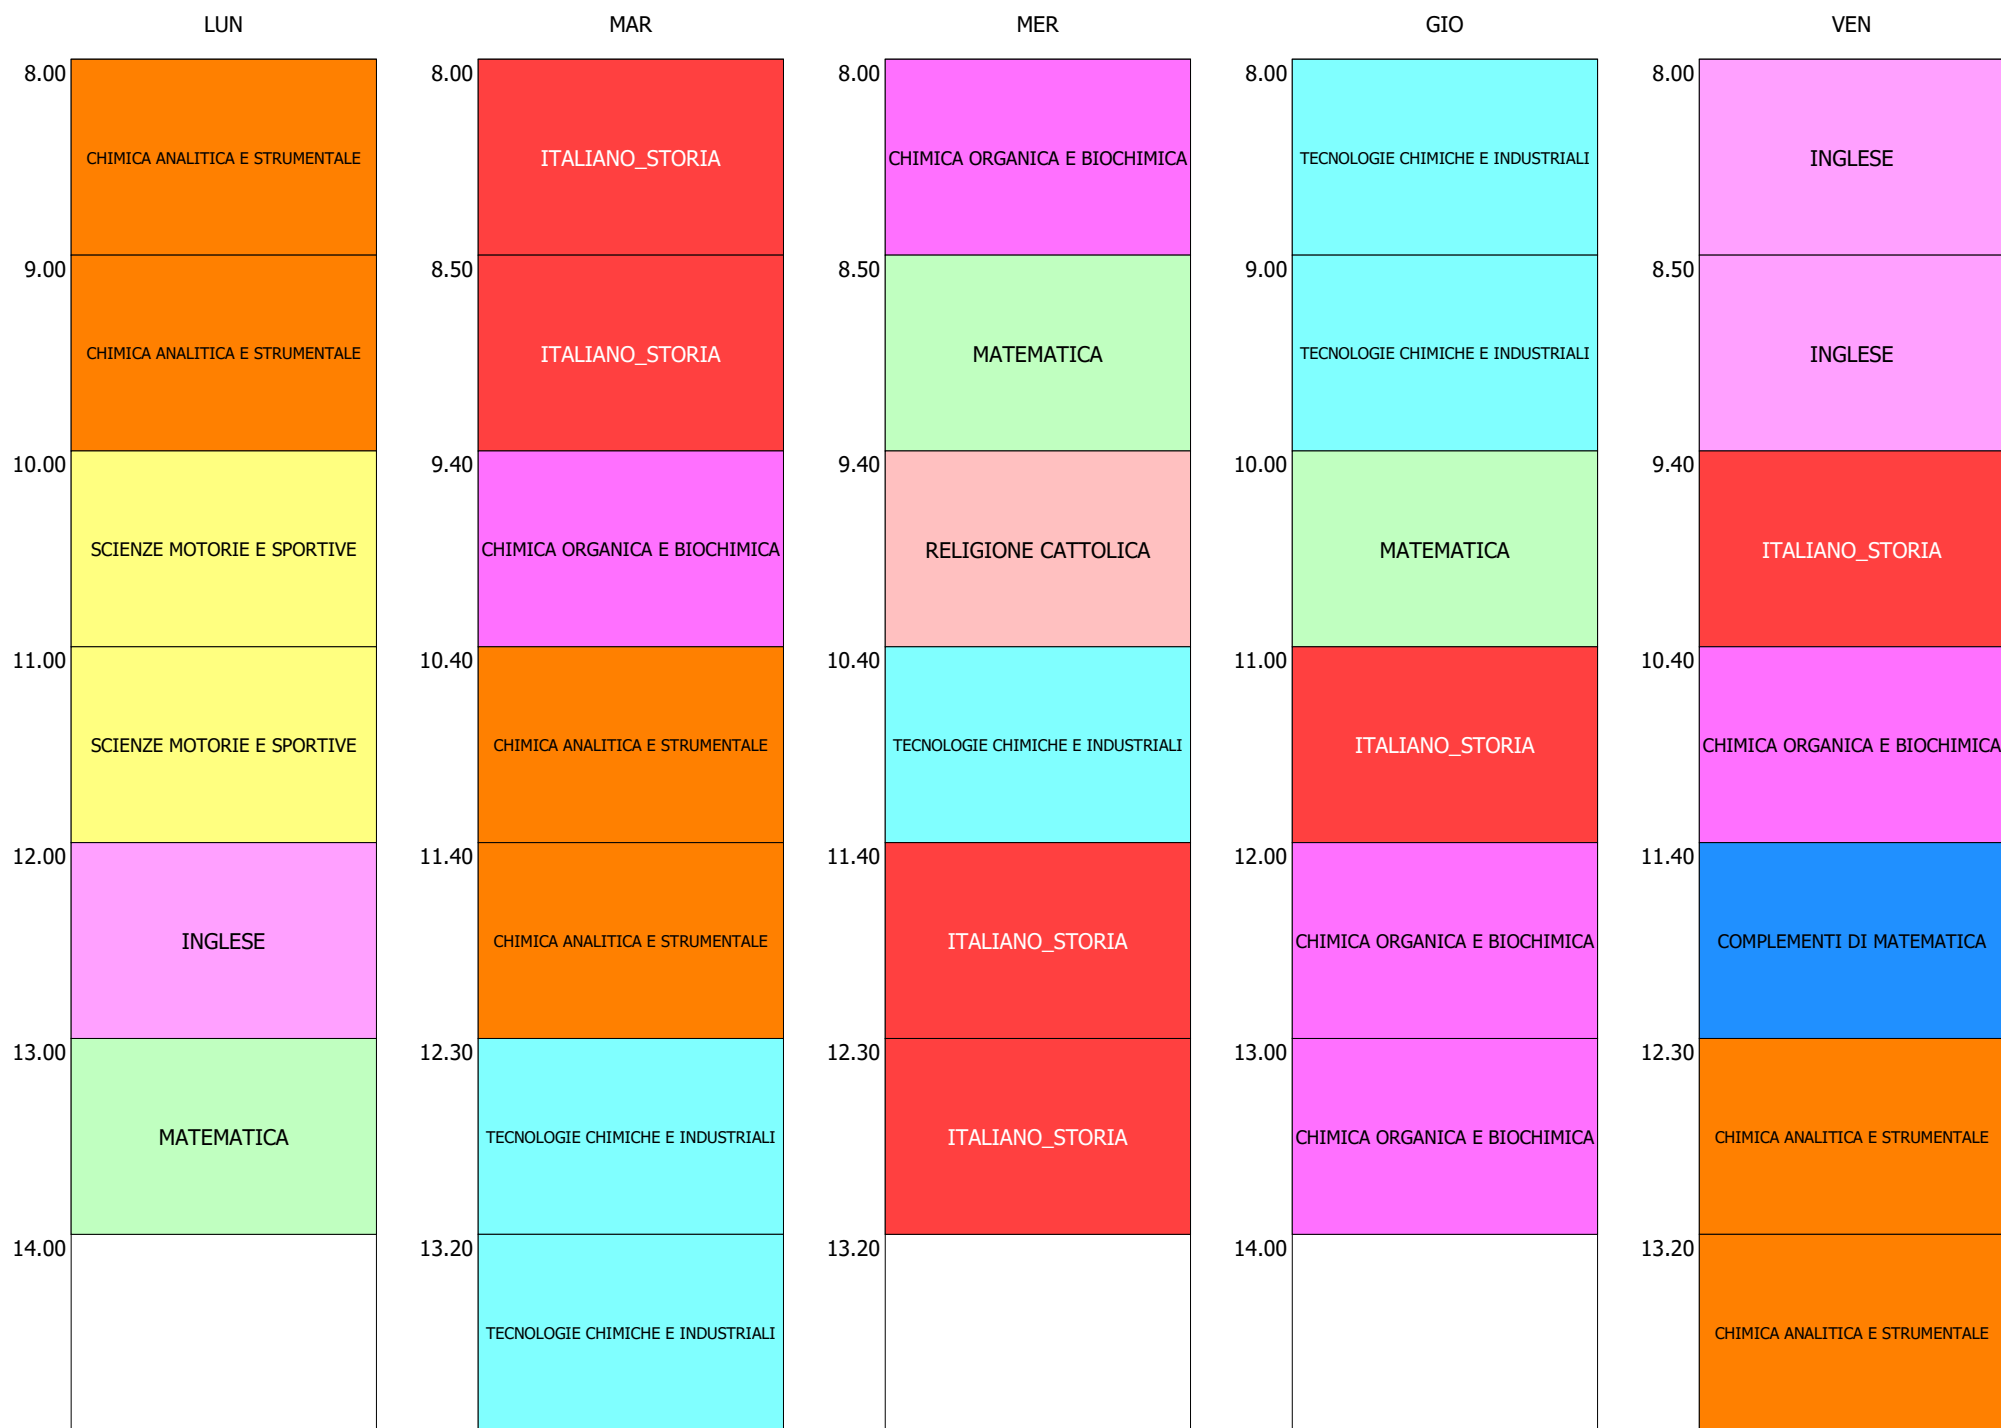

ISTITUTO DI ISTRUZIONE SUPERIORE "F.PETRUCCELLI - G.PARISI" - MOLITERNO
ORARIO MOLITERNO DAL 20 GENNAIO 2025

ORARIO CLASSE - 1Bp (32:00)

ORARIO CLASSE - 1Dt (32:00)

ORARIO CLASSE - 2At (32:00)

ORARIO CLASSE - 2Ap (32:00)

ORARIO CLASSE - 2Bt (32:00)

ORARIO CLASSE - 2Dt (32:00)

ORARIO CLASSE - 3At (32:00)

ORARIO CLASSE - 3Ap (32:00)

ORARIO CLASSE - 3Bp (32:00)

ORARIO CLASSE - 3Bt (32:00)

ORARIO CLASSE - 4At (32:00)

ORARIO CLASSE - 4Ap (32:00)

ORARIO CLASSE - 4Bp (32:00)

ORARIO CLASSE - 4Bt (32:00)

ORARIO CLASSE - 4Dt (32:00)

ISTITUTO DI ISTRUZIONE SUPERIORE "F.PETRUCCELLI - G.PARISI" - MOLITERNO
ORARIO MOLITERNO DAL 20 GENNAIO 2025

ORARIO CLASSE - 5At (32:00)

ORARIO CLASSE - 5Ap (32:00)

ISTITUTO DI ISTRUZIONE SUPERIORE "F.PETRUCCELLI - G.PARISI" - MOLITERNO
 ORARIO MOLITERNO DAL 20 GENNAIO 2025

ORARIO CLASSE - 5Bp (32:00)

ORARIO CLASSE - 5Bt (32:00)