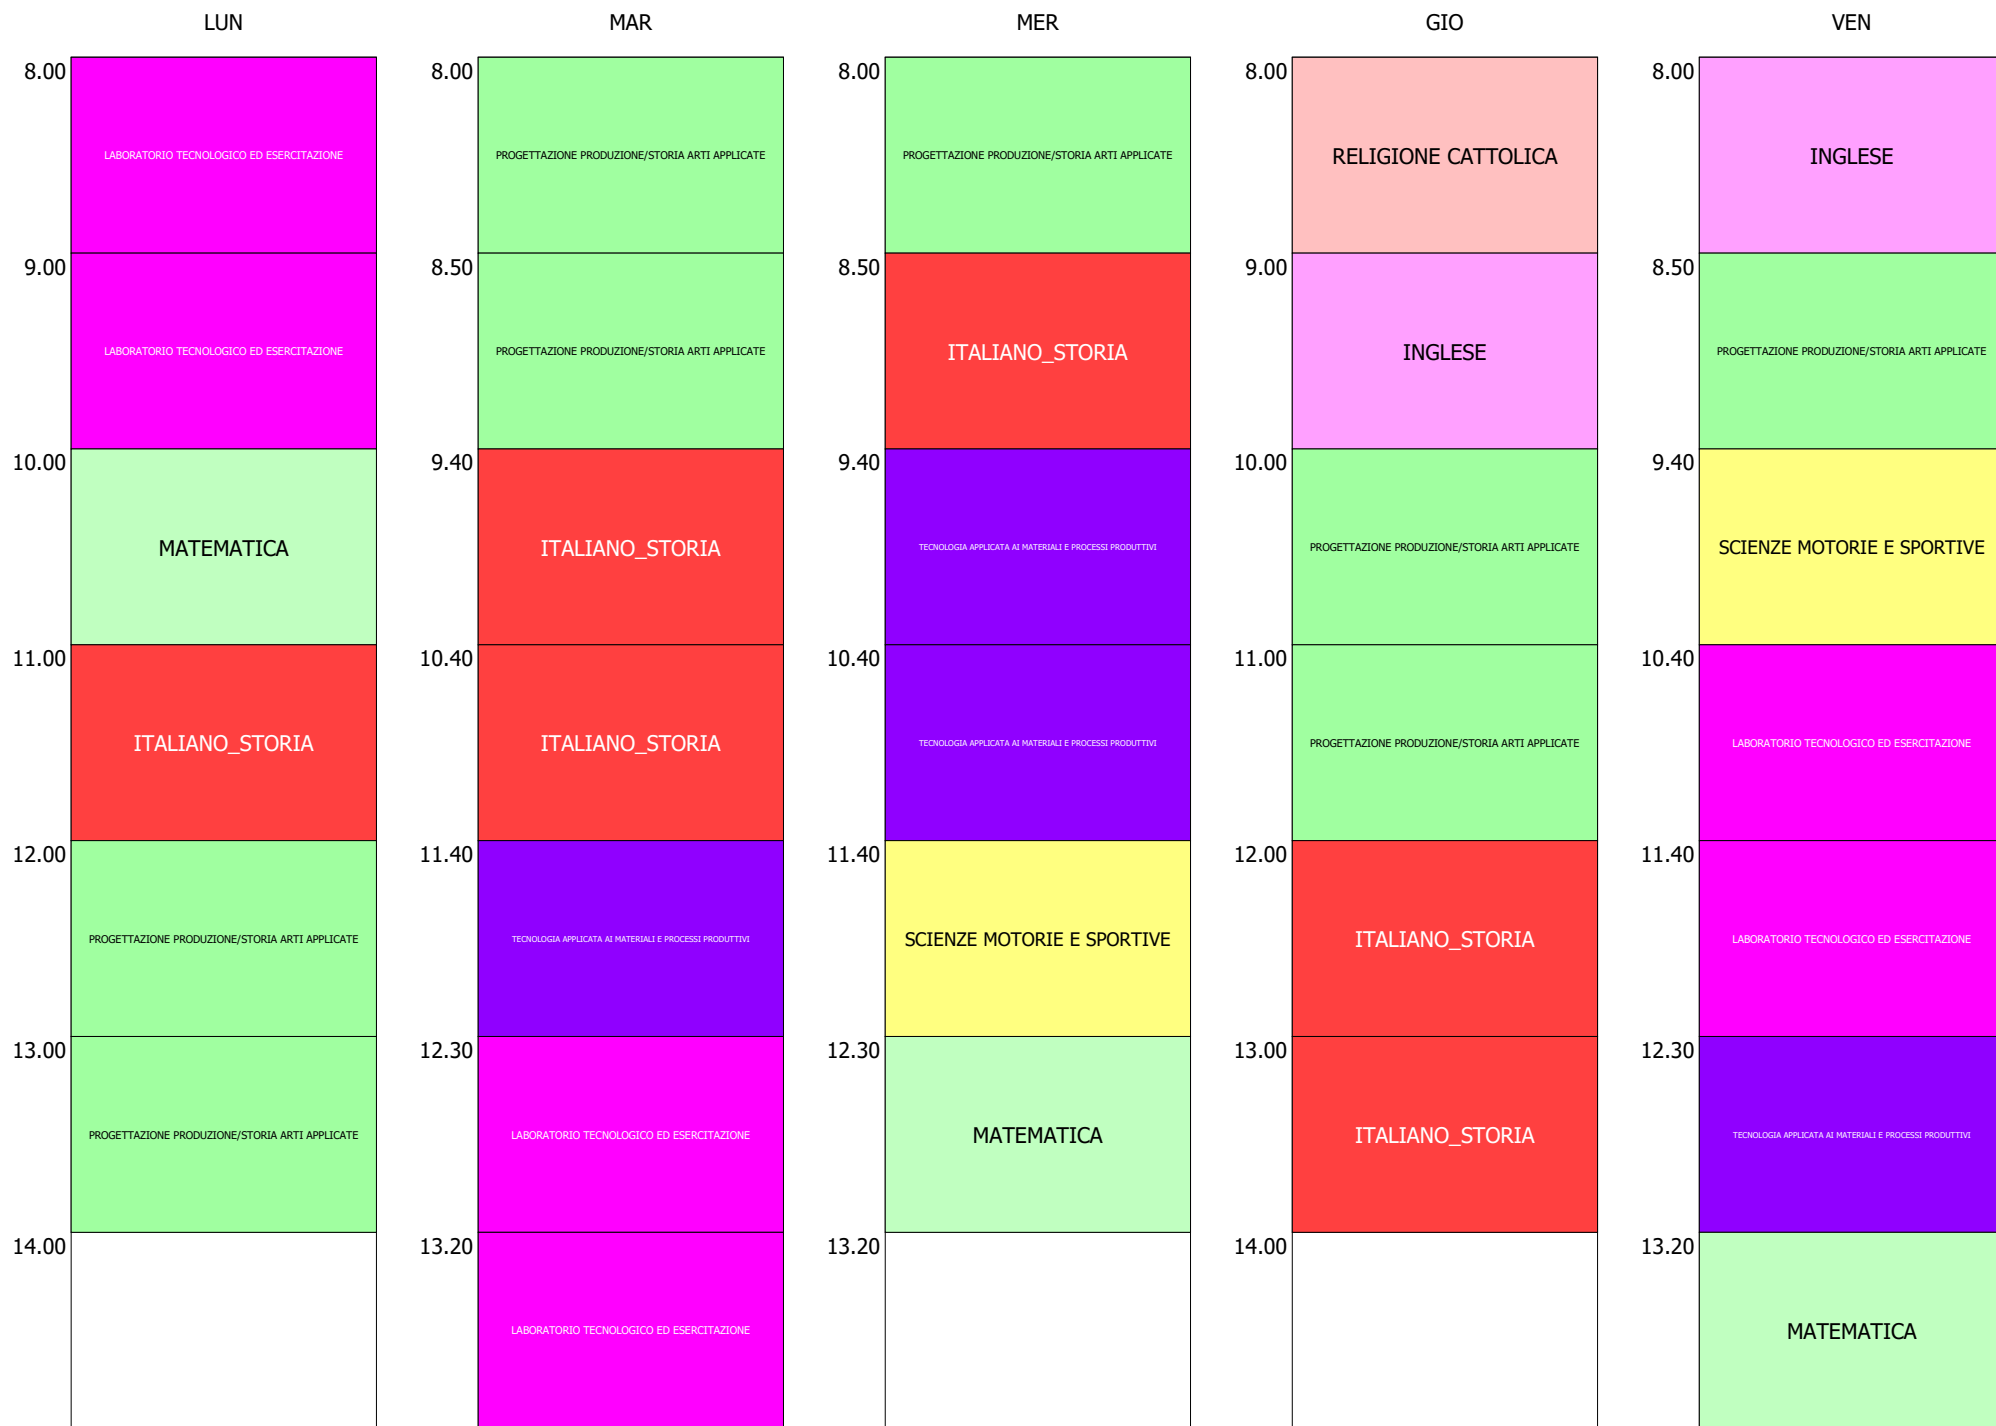

ISTITUTO DI ISTRUZIONE SUPERIORE "F.PETRUCCELLI - G.PARISI" - MOLITERNO
ORARIO MOLITERNO DAL 20 GENNAIO 2025

ORARIO CLASSE - 1Bp (32:00)

ORARIO CLASSE - 1Dt (32:00)

ORARIO CLASSE - 2At (32:00)

ORARIO CLASSE - 2Ap (32:00)

ORARIO CLASSE - 2Bt (32:00)

ORARIO CLASSE - 2Dt (32:00)

ORARIO CLASSE - 3At (32:00)

ORARIO CLASSE - 3Ap (32:00)

ORARIO CLASSE - 3Bp (32:00)

ORARIO CLASSE - 3Bt (32:00)

ORARIO CLASSE - 4At (32:00)

ORARIO CLASSE - 4Ap (32:00)

ORARIO CLASSE - 4Bp (32:00)

ORARIO CLASSE - 4Bt (32:00)

ORARIO CLASSE - 4Dt (32:00)

ISTITUTO DI ISTRUZIONE SUPERIORE "F.PETRUCCELLI - G.PARISI" - MOLITERNO
ORARIO MOLITERNO DAL 20 GENNAIO 2025

ORARIO CLASSE - 5At (32:00)

ORARIO CLASSE - 5Ap (32:00)

ISTITUTO DI ISTRUZIONE SUPERIORE "F.PETRUCCELLI - G.PARISI" - MOLITERNO
 ORARIO MOLITERNO DAL 20 GENNAIO 2025

ORARIO CLASSE - 5Bp (32:00)

ORARIO CLASSE - 5Bt (32:00)