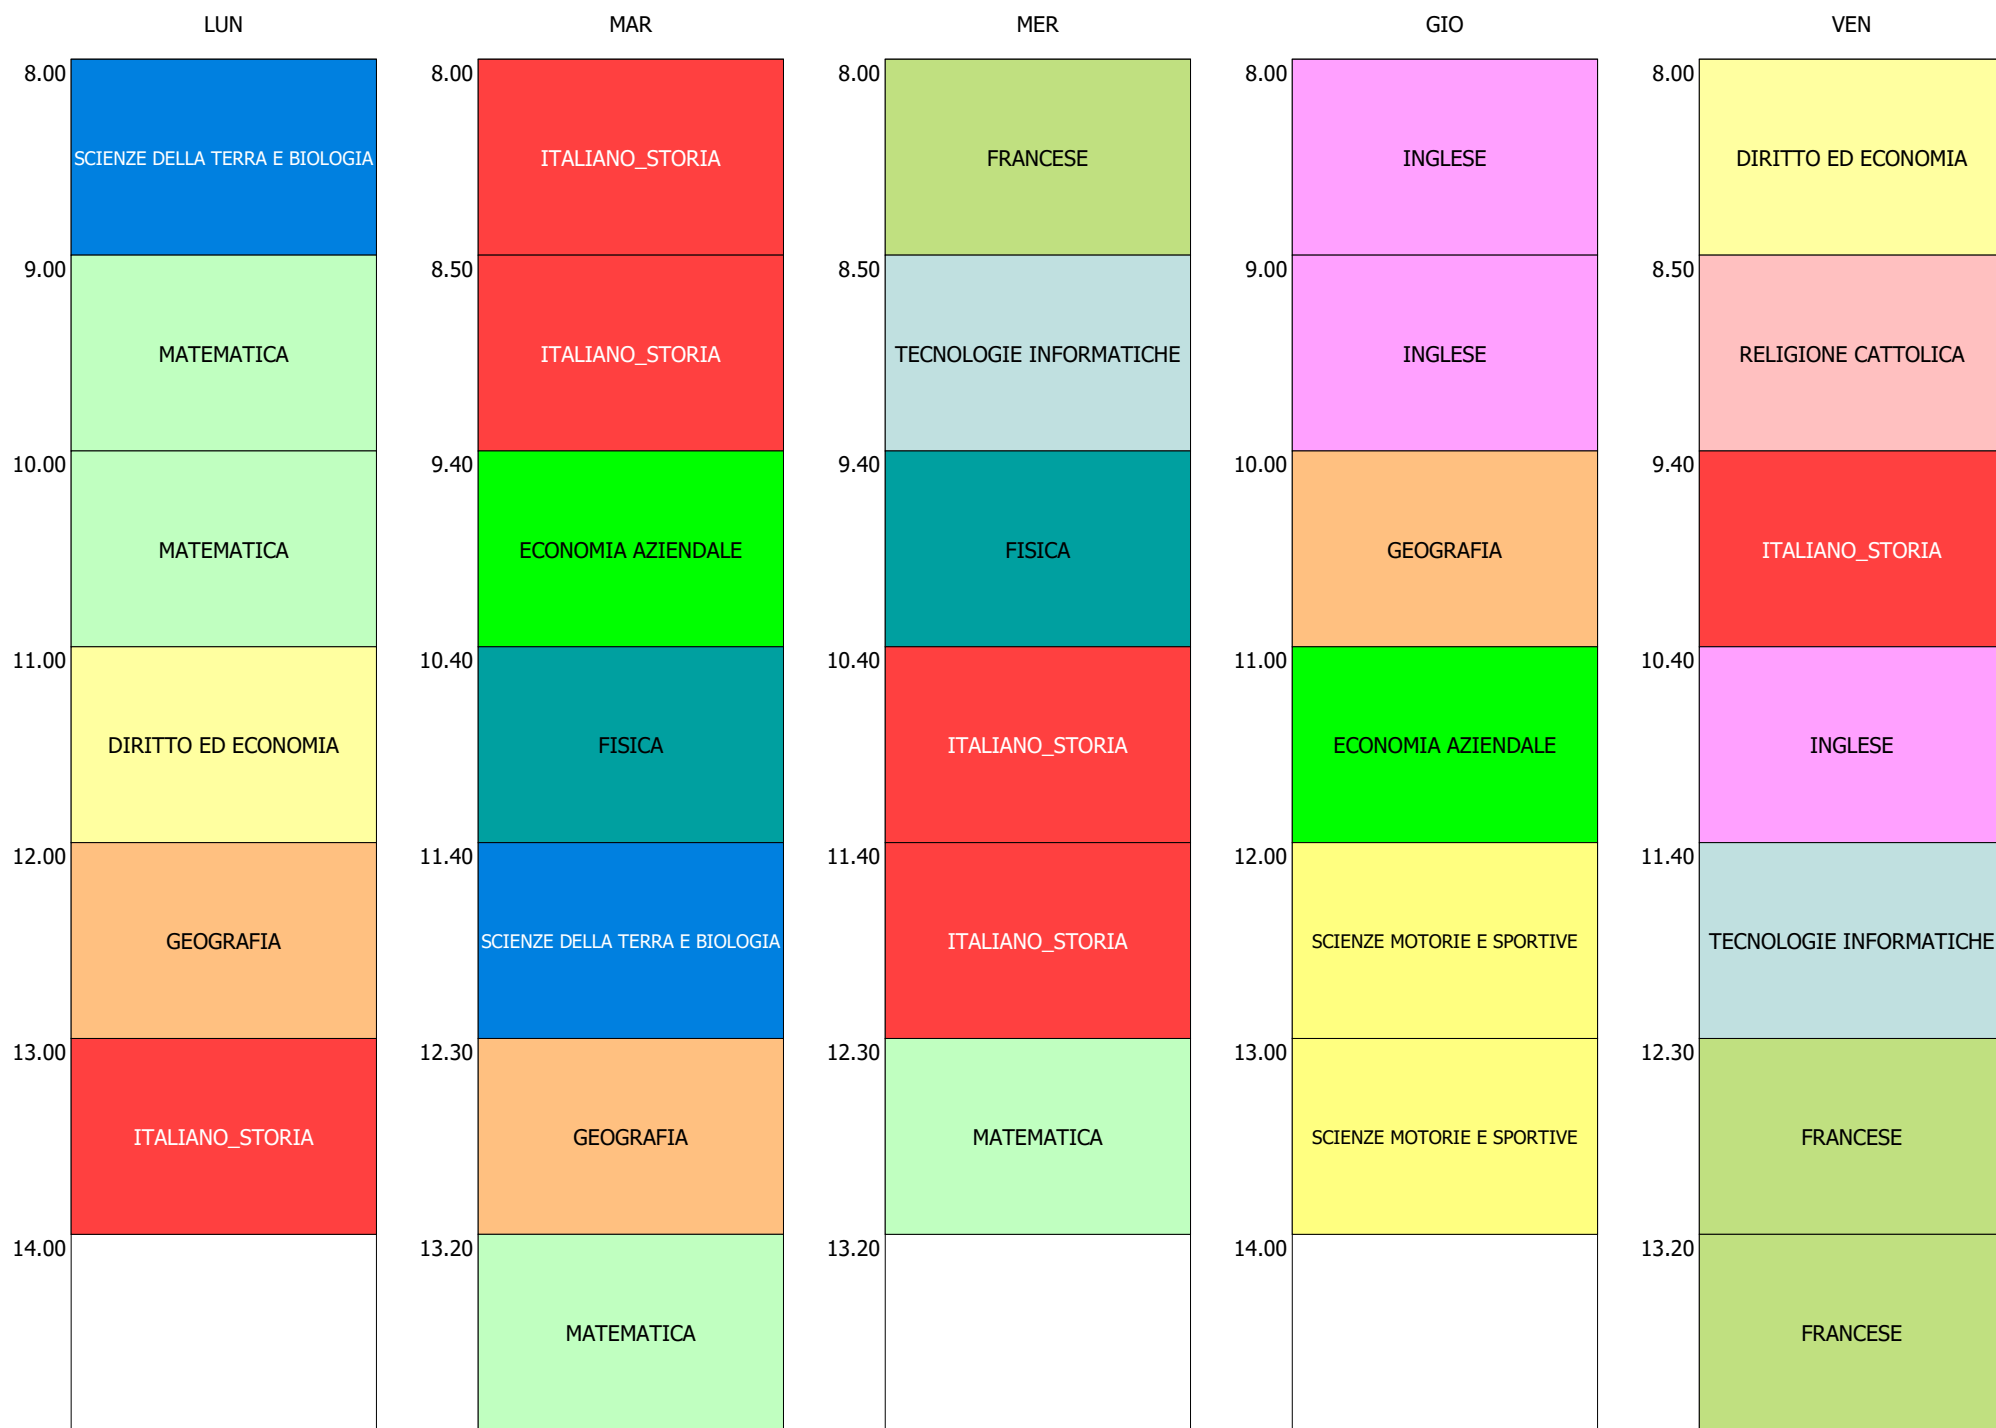

ORARIO CLASSE - 1At (33:00)

LUN

MAR

MER

GIO

VEN

ISTITUTO DI ISTRUZIONE SUPERIORE "PETRUCCELLI - PARISI"- MOLITERNO
 Prot. 0000363 del 15/01/2025
 IV (Uscita)

ORARIO CLASSE - 1Ap (32:00)

ISTITUTO DI ISTRUZIONE SUPERIORE "F.PETRUCCELLI - G.PARISI" - MOLITERNO
ORARIO MOLITERNO DAL 20 GENNAIO 2025

ORARIO CLASSE - 1Bp (32:00)

ORARIO CLASSE - 1Dt (32:00)

ORARIO CLASSE - 2At (32:00)

ORARIO CLASSE - 2Ap (32:00)

ORARIO CLASSE - 2Bt (32:00)

ORARIO CLASSE - 2Dt (32:00)

ORARIO CLASSE - 3At (32:00)

ORARIO CLASSE - 3Ap (32:00)

ORARIO CLASSE - 3Bp (32:00)

ORARIO CLASSE - 3Bt (32:00)

ORARIO CLASSE - 4At (32:00)

ORARIO CLASSE - 4Ap (32:00)

ORARIO CLASSE - 4Bp (32:00)

ORARIO CLASSE - 4Bt (32:00)

ORARIO CLASSE - 4Dt (32:00)

ISTITUTO DI ISTRUZIONE SUPERIORE "F.PETRUCCELLI - G.PARISI" - MOLITERNO
ORARIO MOLITERNO DAL 20 GENNAIO 2025

ORARIO CLASSE - 5At (32:00)