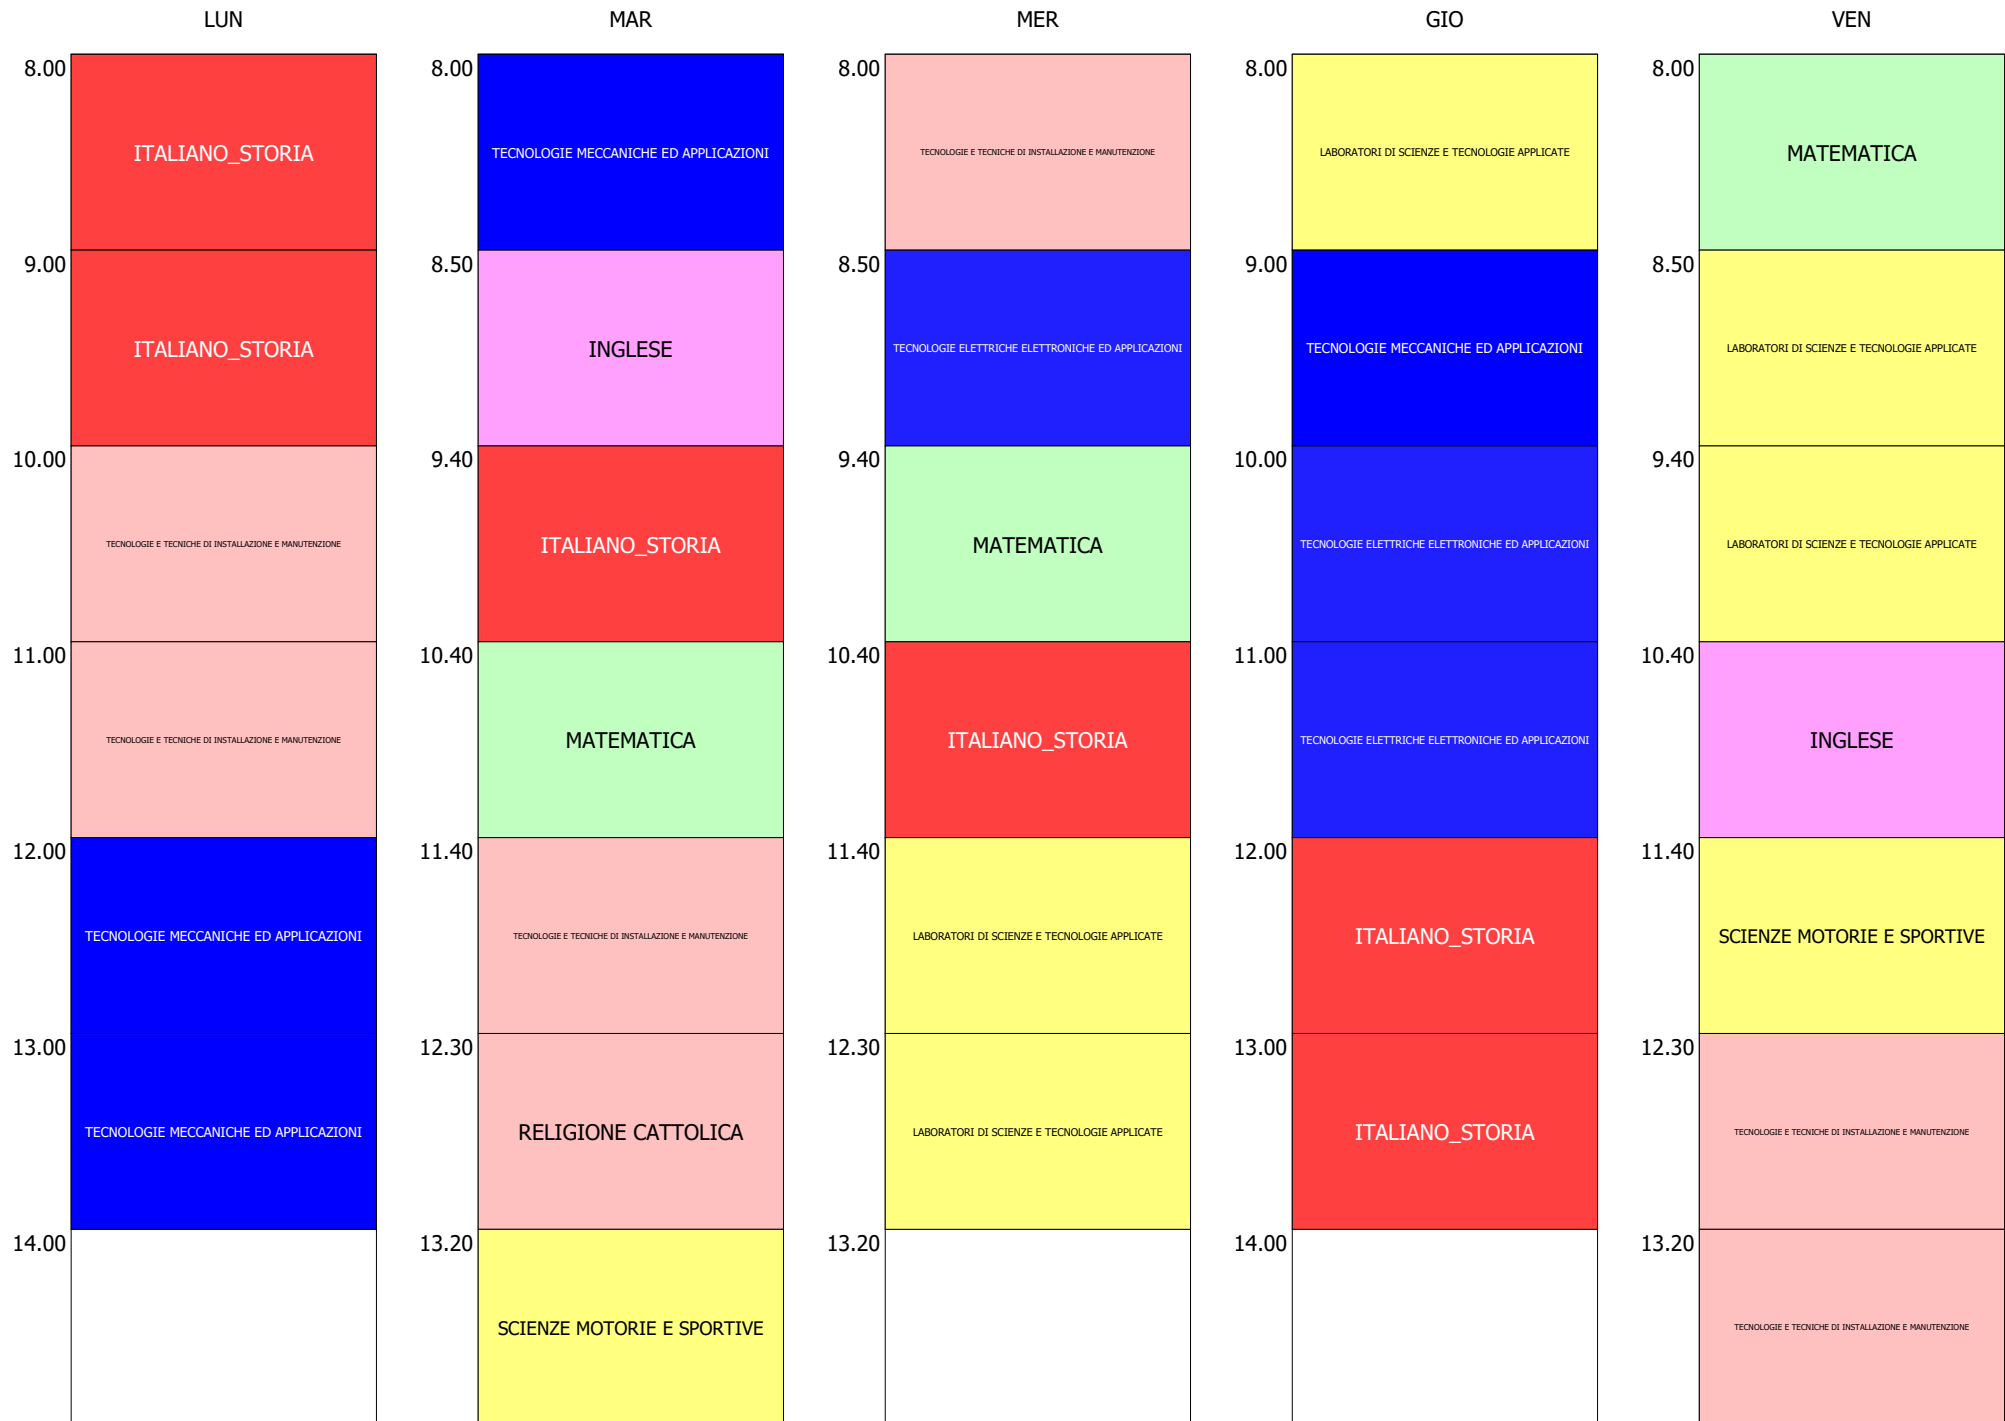

ISTITUTO DI ISTRUZIONE SUPERIORE "F.PETRUCCELLI - G.PARISI" - MOLITERNO
ORARIO MOLITERNO DAL 20 GENNAIO 2025

ORARIO CLASSE - 1Bp (32:00)

ORARIO CLASSE - 1Dt (32:00)

ORARIO CLASSE - 2At (32:00)

ORARIO CLASSE - 2Ap (32:00)

ORARIO CLASSE - 2Bt (32:00)

ORARIO CLASSE - 2Dt (32:00)

ORARIO CLASSE - 3At (32:00)

ORARIO CLASSE - 3Ap (32:00)

ORARIO CLASSE - 3Bp (32:00)

ORARIO CLASSE - 3Bt (32:00)

ORARIO CLASSE - 4At (32:00)

ORARIO CLASSE - 4Ap (32:00)

ORARIO CLASSE - 4Bp (32:00)

ORARIO CLASSE - 4Bt (32:00)

ORARIO CLASSE - 4Dt (32:00)

ISTITUTO DI ISTRUZIONE SUPERIORE "F.PETRUCCELLI - G.PARISI" - MOLITERNO
ORARIO MOLITERNO DAL 20 GENNAIO 2025

ORARIO CLASSE - 5At (32:00)

ORARIO CLASSE - 5Ap (32:00)

ISTITUTO DI ISTRUZIONE SUPERIORE "F.PETRUCCELLI - G.PARISI" - MOLITERNO
 ORARIO MOLITERNO DAL 20 GENNAIO 2025

ORARIO CLASSE - 5Bp (32:00)

ORARIO CLASSE - 5Bt (32:00)