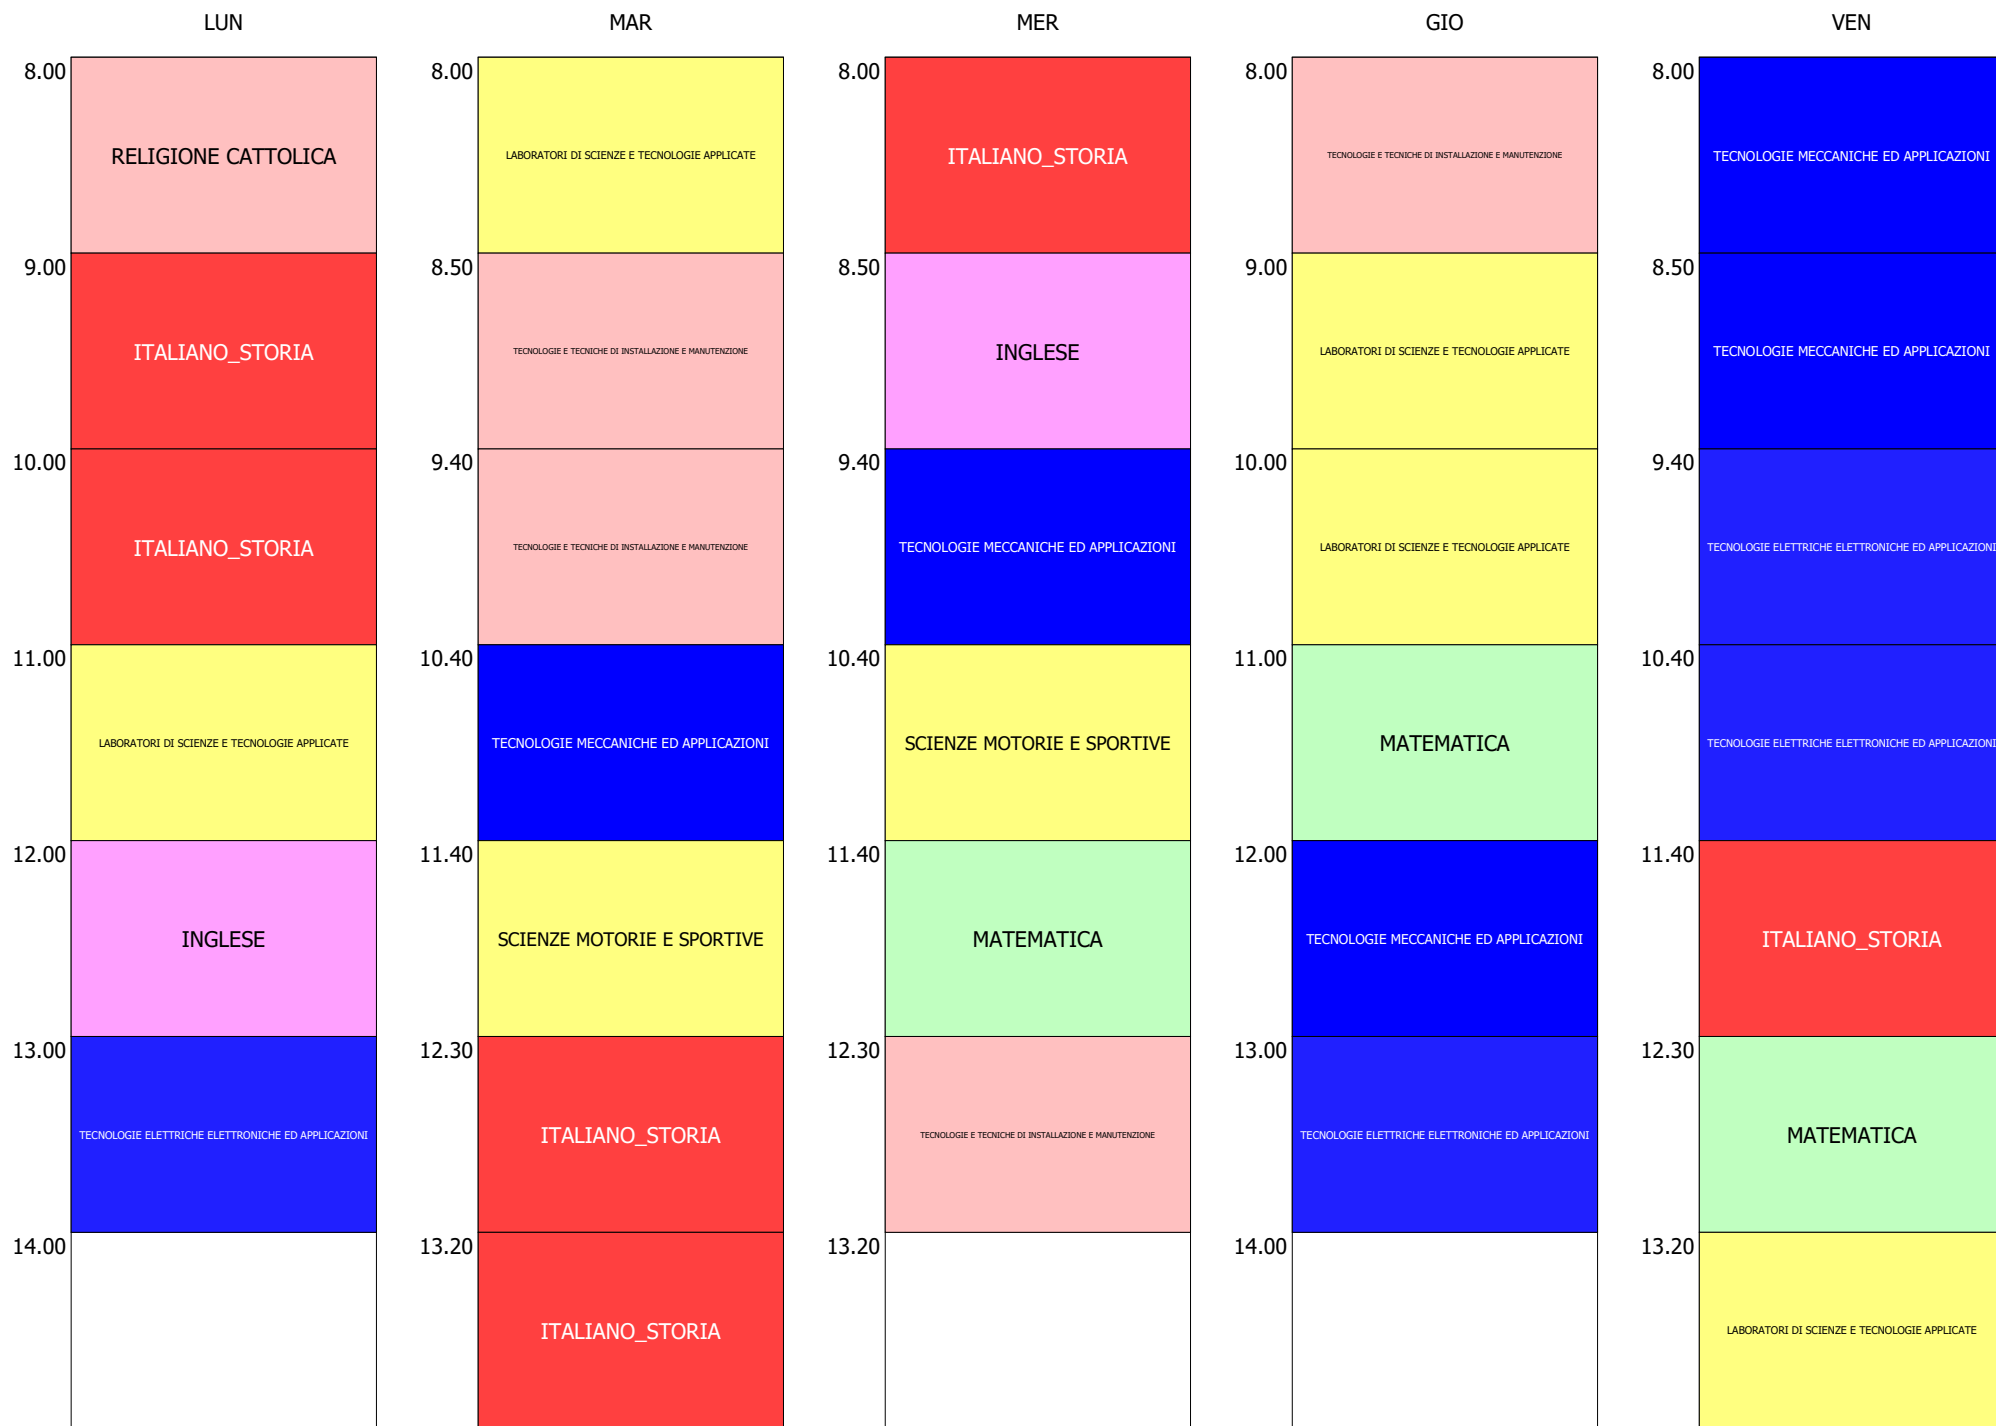

ISTITUTO DI ISTRUZIONE SUPERIORE "F.PETRUCCELLI - G.PARISI" - MOLITERNO
ORARIO MOLITERNO DAL 20 GENNAIO 2025

ORARIO CLASSE - 1Bp (32:00)

ORARIO CLASSE - 1Dt (32:00)

ORARIO CLASSE - 2At (32:00)

ORARIO CLASSE - 2Ap (32:00)

ORARIO CLASSE - 2Bt (32:00)

ORARIO CLASSE - 2Dt (32:00)

ORARIO CLASSE - 3At (32:00)

ORARIO CLASSE - 3Ap (32:00)

ORARIO CLASSE - 3Bp (32:00)

ORARIO CLASSE - 3Bt (32:00)

ORARIO CLASSE - 4At (32:00)

ORARIO CLASSE - 4Ap (32:00)

ORARIO CLASSE - 4Bp (32:00)

ORARIO CLASSE - 4Bt (32:00)

ORARIO CLASSE - 4Dt (32:00)

ISTITUTO DI ISTRUZIONE SUPERIORE "F.PETRUCCELLI - G.PARISI" - MOLITERNO
ORARIO MOLITERNO DAL 20 GENNAIO 2025

ORARIO CLASSE - 5At (32:00)

ORARIO CLASSE - 5Ap (32:00)

ISTITUTO DI ISTRUZIONE SUPERIORE "F.PETRUCCELLI - G.PARISI" - MOLITERNO
 ORARIO MOLITERNO DAL 20 GENNAIO 2025

ORARIO CLASSE - 5Bp (32:00)

ORARIO CLASSE - 5Bt (32:00)